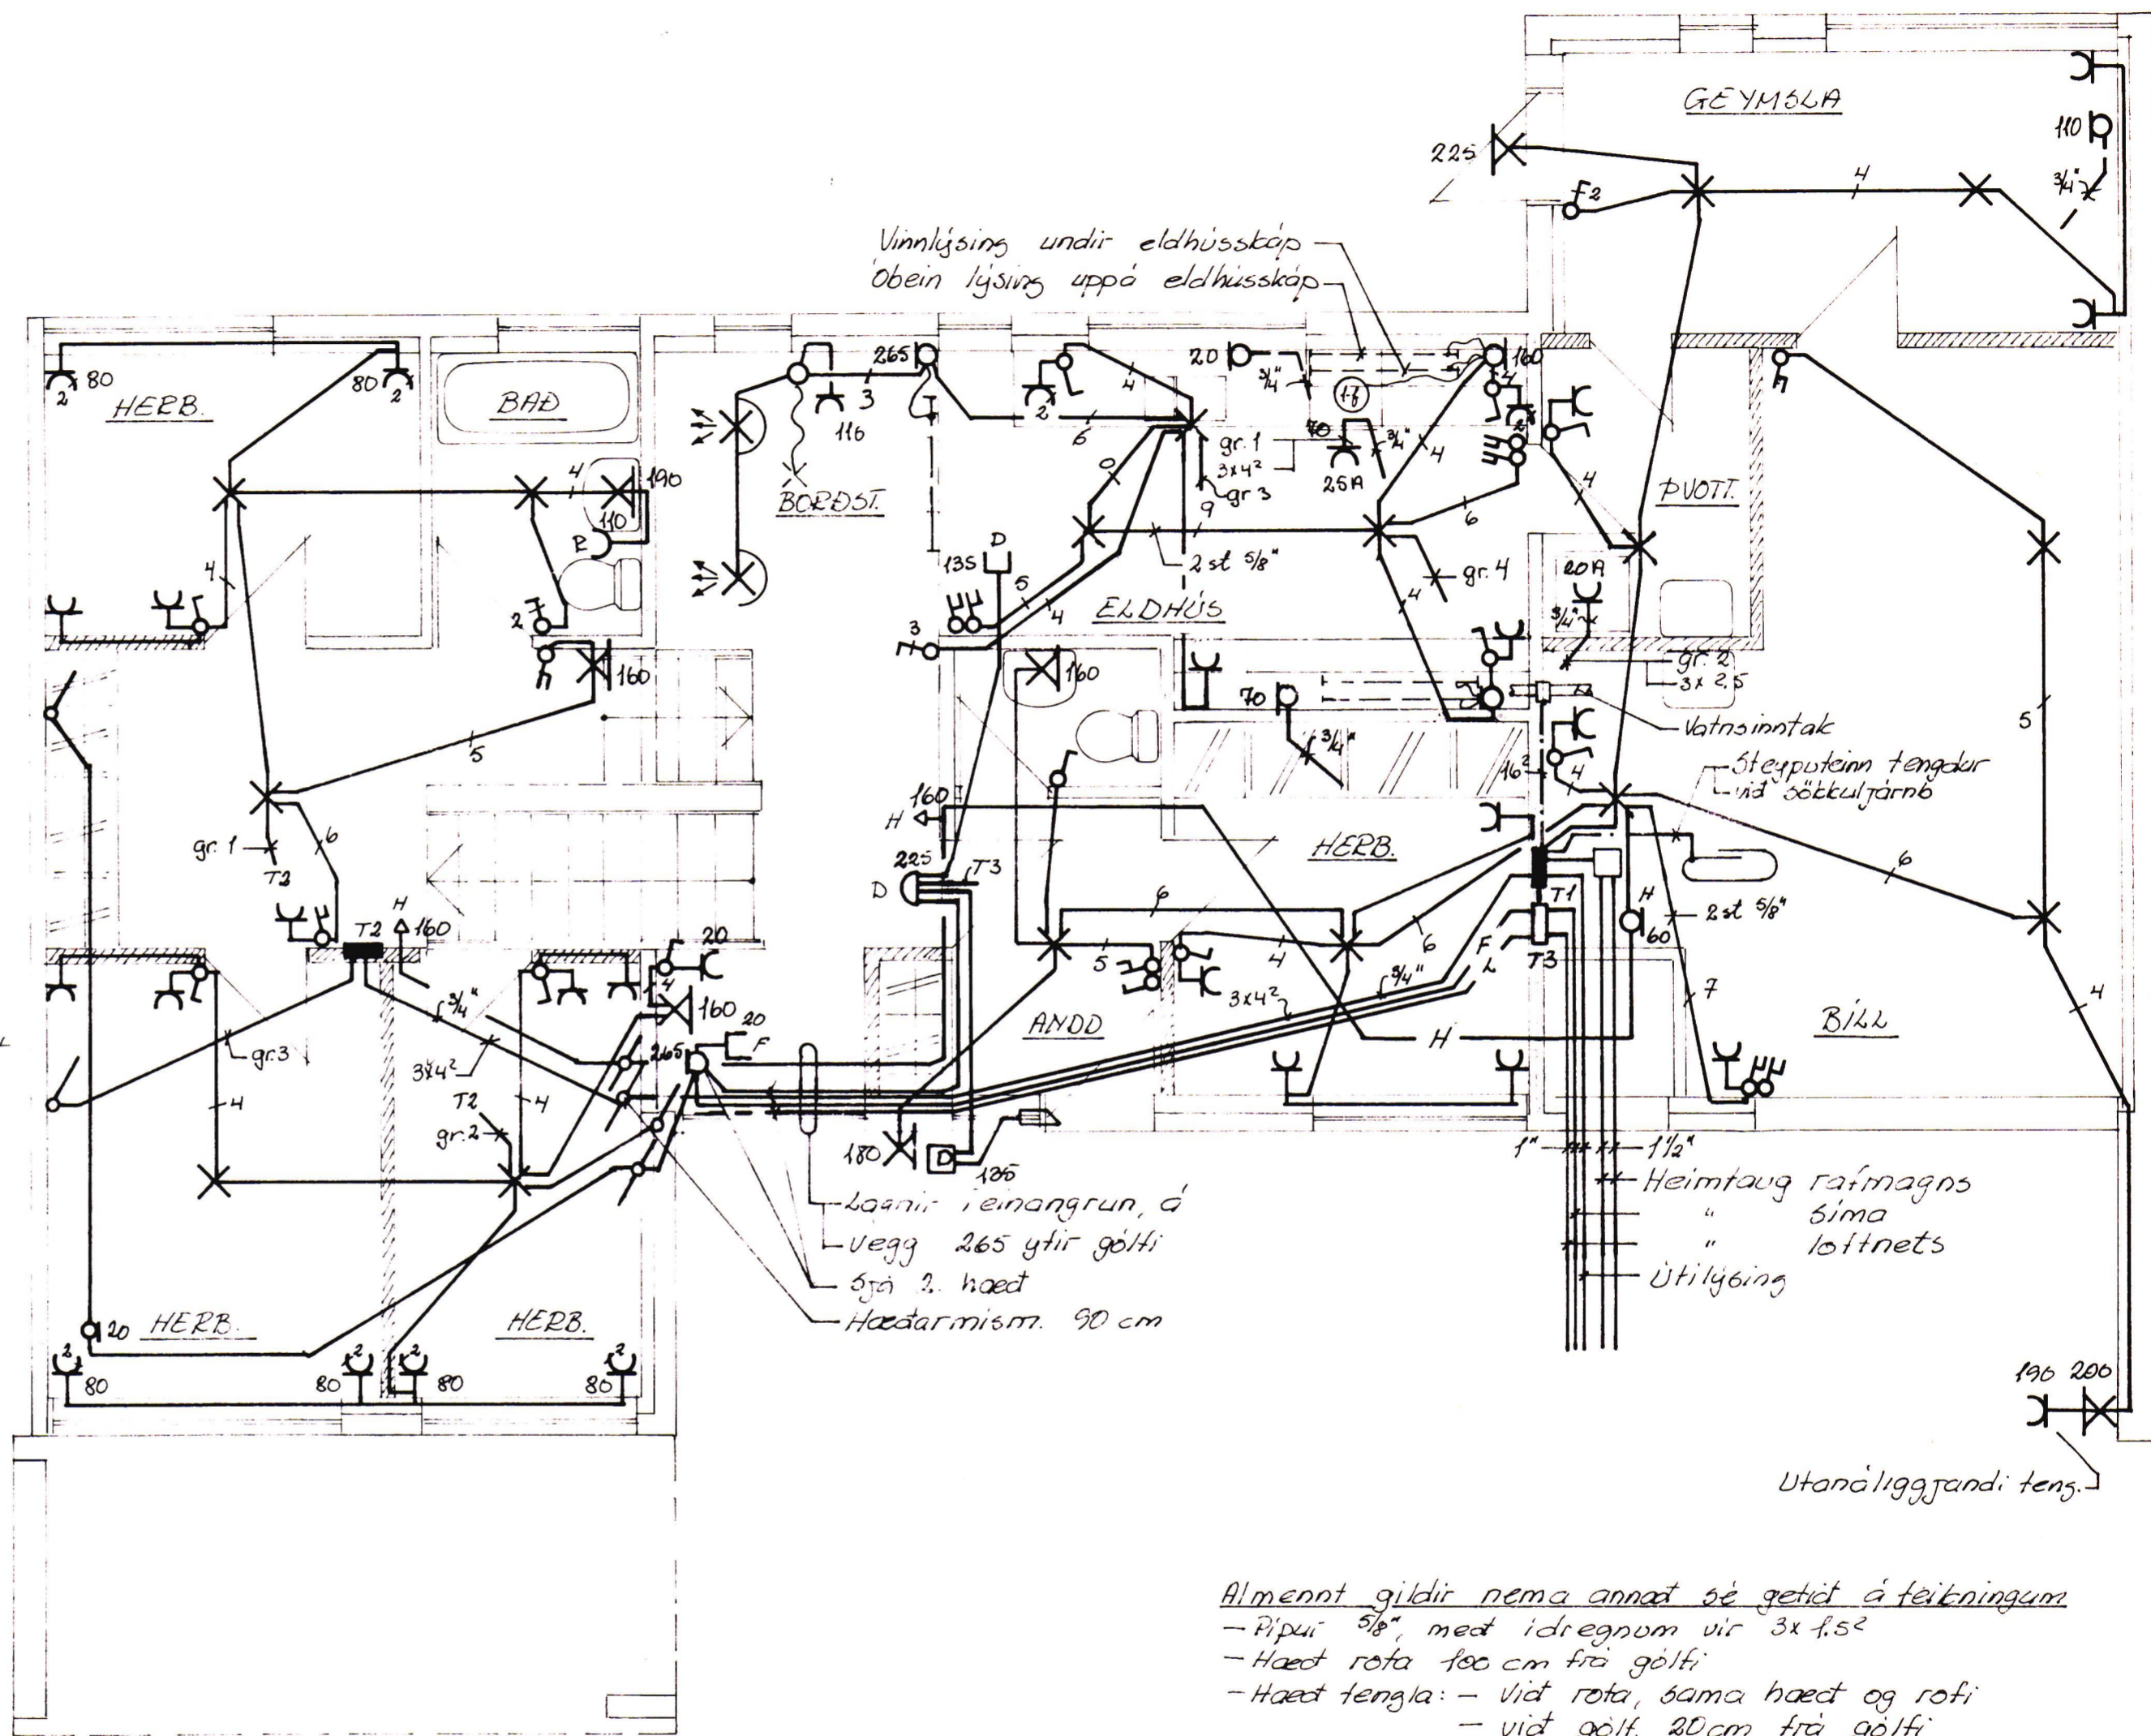

2. HÆÐ

1. HÆÐ

DUERGHAMAR:

- 16, 18, 20, 22, 24, 26, 28, 30, 32, 34, 36, 38, 40, 42,
- 23, 25, 27, 29, 31, 33, 35, 37, 39, 41,

- Almennt gildir nema annað sé getið á teikningum
- Pípur 5/8", með idregnum vir 3x f. 52
 - Hæð rofa 100 cm frá gólfu
 - Hæð tengla: - Við rofa, sama hæð og rofi
 - við gólf, 20 cm frá gólfu
 - Í eldhúsi, þvottahúsi Bilgeym. 110 cm

TILLAGA A

		PARRHÚS VIÐ DUERGHAMAR, VESTMANNAREYJUM Ráðgjafi i grunnmynd	
BR.	DAGS.	BREYTING	Rafveita Vestmannaeyja
VERKFRÆÐISTOFA ÁRMÚLA 1 REYKJAVÍR - Sími 83844		HANNAÐ 50	KVARDI 1:50
Sög. H. Baldursson		TEIKNAD 50	DAGS. 19. júlí '74
		YFIRFARIÐ	NR. 742? BL. 10/ AF.