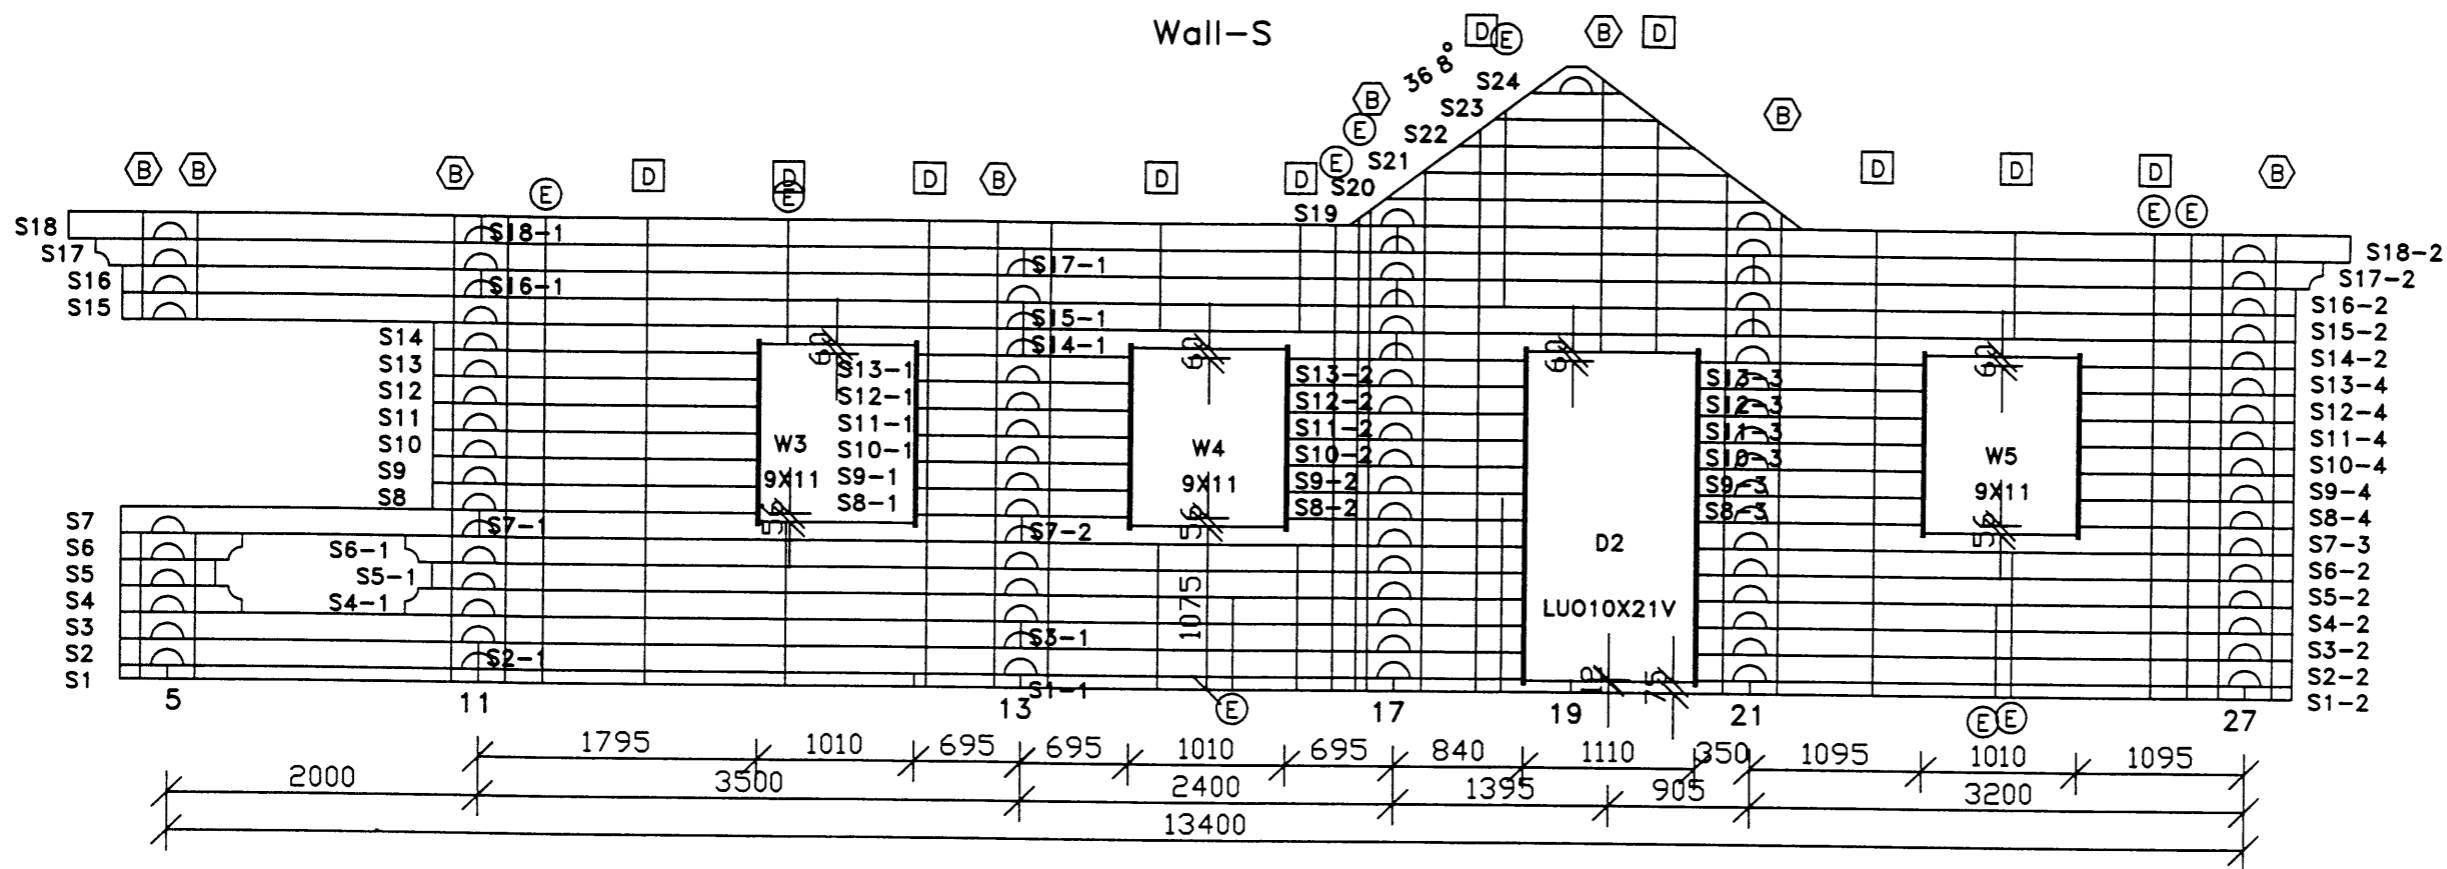

Wall-S

1496
 HALLGRIMSSON
 PPH 210
 Scale: 1:50
 Drawn by: N. SHIMIZU

Wall-O

Wall-P

breyting BYGGT & TEIKNINGUM VUOKATTI				
breyting A	breyting C	verkefni DRAUMBÆR VESTMANNAEYJUM	TEIKNISTOFA PZ EHF	verk nr 9971
breyting B	breyting D	verkefni BJÁLKAVEGGIR	R4DGJAF AVERKFRÉÐIÞJG NUSTA FRV	dagur JAN 00