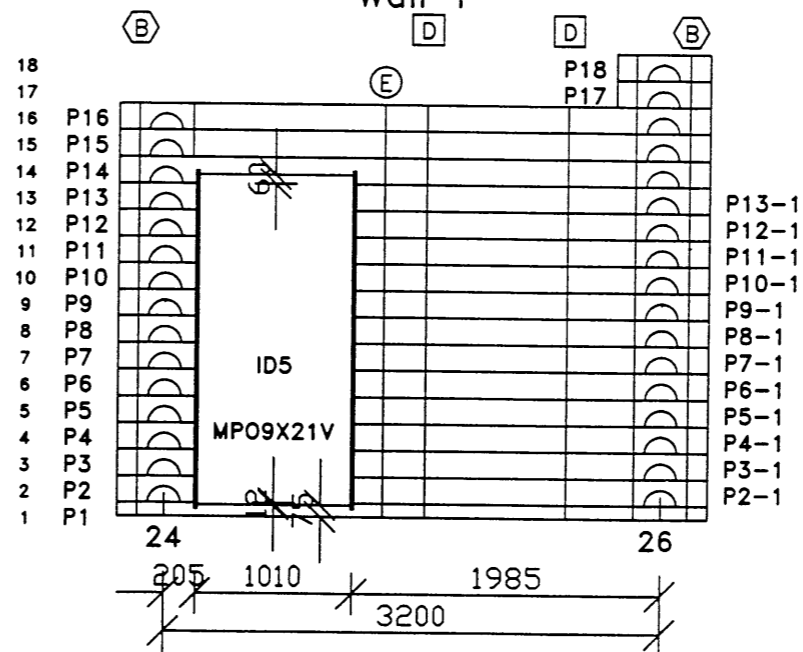

Wall-S

1496
 HALLGRIMSSON
 PPH 210
 Scale: 1:50
 Drawn by: N. SHIMIZU

Wall-O

Wall-P

breyting BYGGT & TEIKNINGUM VUOKATTI				
breyting A	breyting C	verkefni DRAUMBÆR VESTMANNAEYJUM	TEIKNISTOFA PZ EHF	verk nr 9971
breyting B	breyting D	verkefni BJÁLKAVEGGIR	R4DGJAF AVERKFRÉÐIÞJG NUSTA FRV	dagur JAN 00