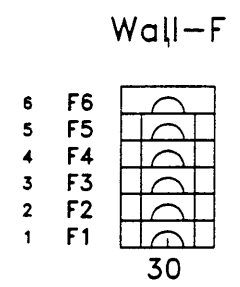

1496  
HALLGRIMSSON  
PPH 210  
Scale: 1:50  
Drawn by: N. SHIMIZU

breyting BYGGT & TEIKNINGUM VUOKATTI			
breyting A	breyting C	verkefni DRAUMBÆR VESTMANNAEYJUM	TEIKNISTOFA PZ EHF
breyting B	breyting D	verkefni BJÁLKAVEGGIR	verk nr 9971
			dags JAN 00