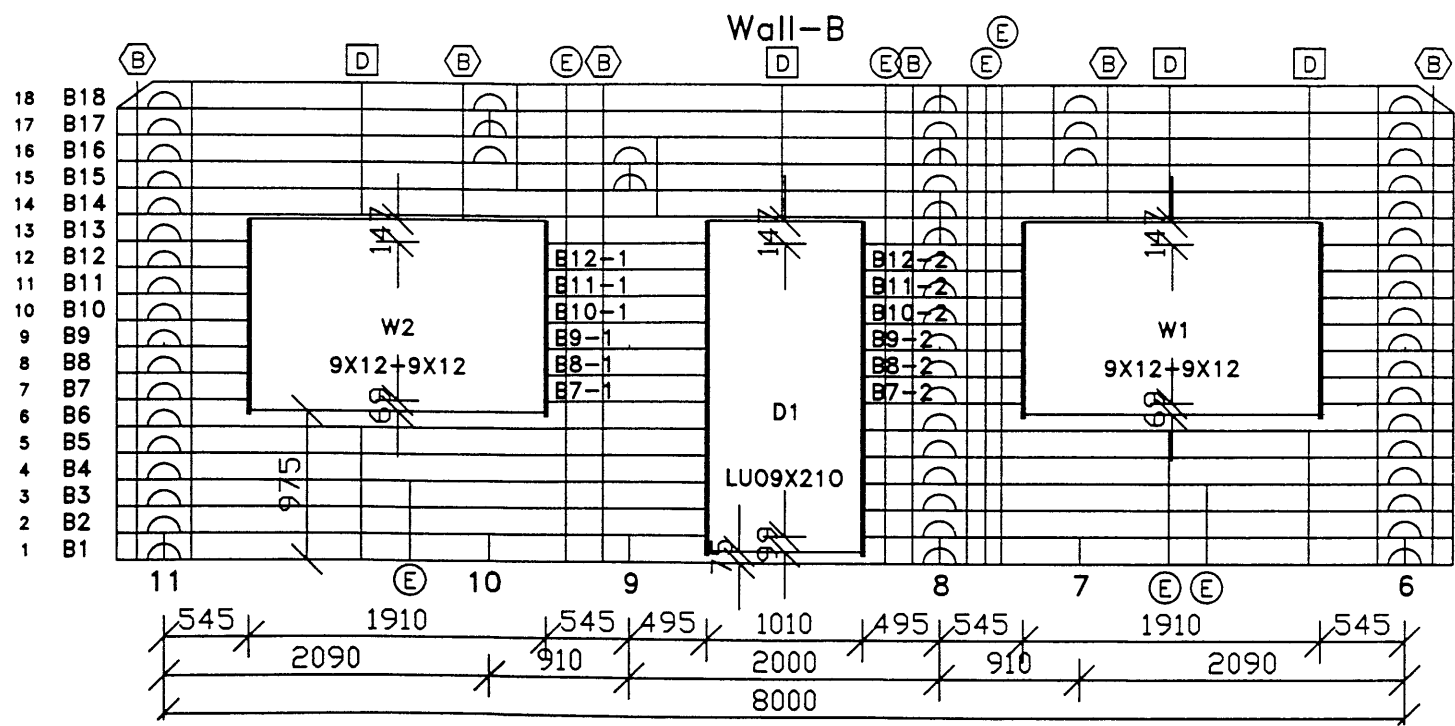

1496  
HALLGRIMSSON  
PPH 210  
Scale: 1:50  
Drawn by: N. SHIMIZU

breyting BYGGT & TEIKNINGUM VUOKATTI			
breyting A	breyting C	verkefni DRAUMBÆR VESTMANNAEYJUM	TEIKNISTOFA PZ EHF
breyting B	breyting D	verkefni BJÁLKAVEGGIR	verk nr 9971
			dags JAN 00