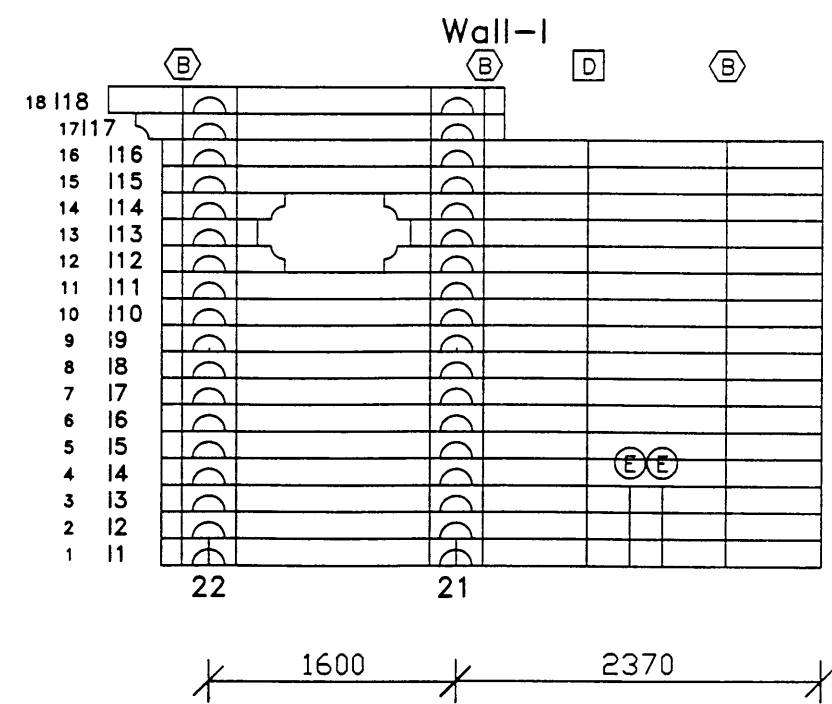

1496  
HALLGRIMSSON  
PPH 210  
Scale: 1:50  
Drawn by: N. SHIMIZU

breyting BYGGT & TEIKNINGUM VUOKATTI			
breyting A	breyting C	verkefni DRAUMBÆR VESTMANNAEYJUM	TEIKNISTOFA PZ EHF
breyting B	breyting D	verkefni BJÁLKAVEGGIR	verk nr 9971
			dags JAN 00