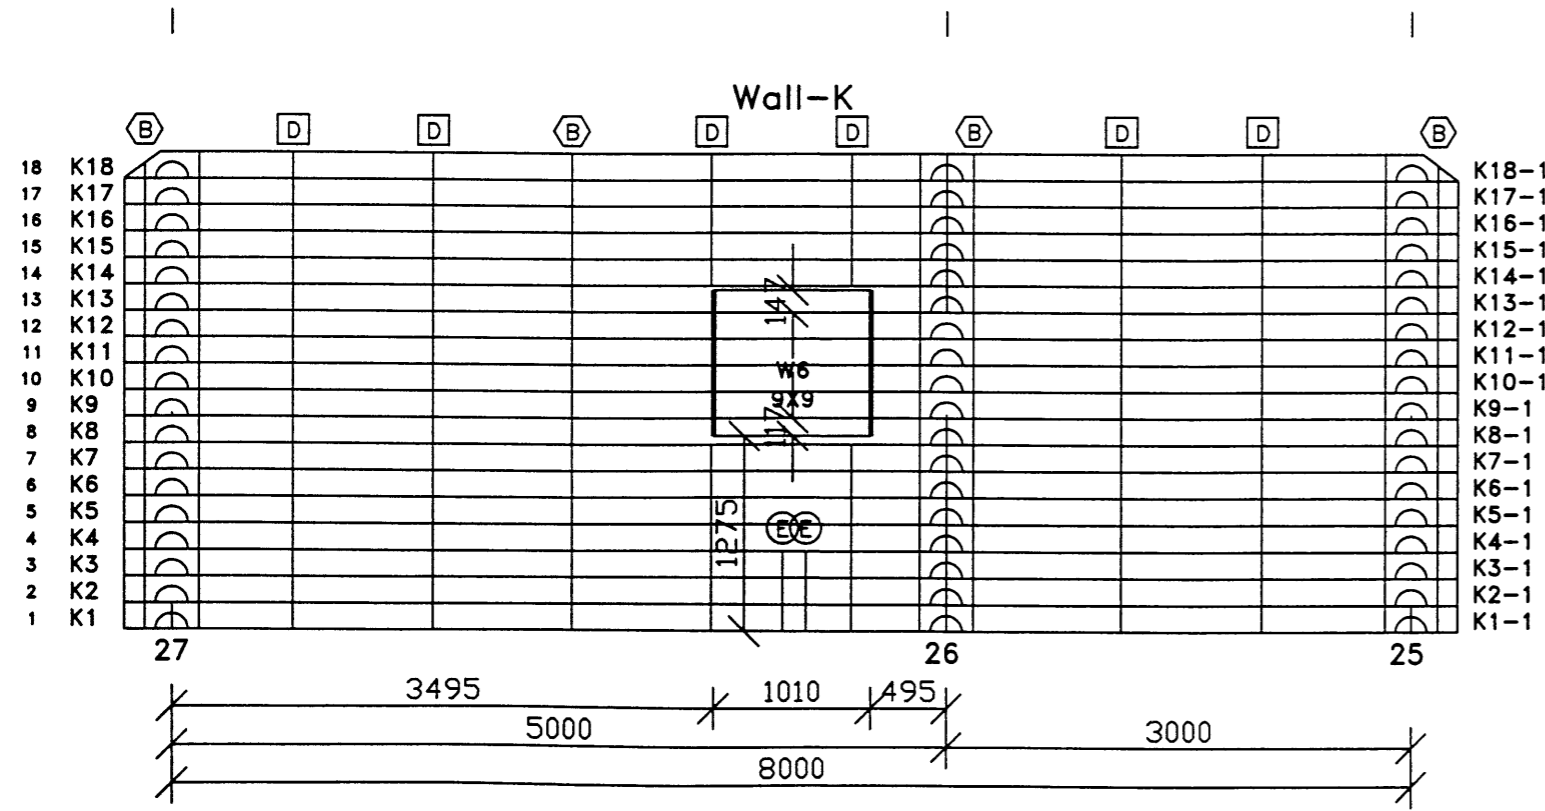

1496
HALLGRIMSSON
PPH 210
Scale: 1:50
Drawn by: N. SHIMIZU

breyting BYGGT & TEIKNINGUM VOKATTI					
breyting A	breyting C	verkefni DRAUMBÆR VESTMANNAEYJUM	TEIKNISTOFA PZ EHF	verk nr 9971	dagur JAN 00
breyting B	breyting D	verkefni BJÁLKAVEGGIR	RÁÐGJAF AVERKFRÉÐIÞJÓNUSTA F.R.V. KIRKJUVEGI 23 900 VESTMANNAEYJUM.		