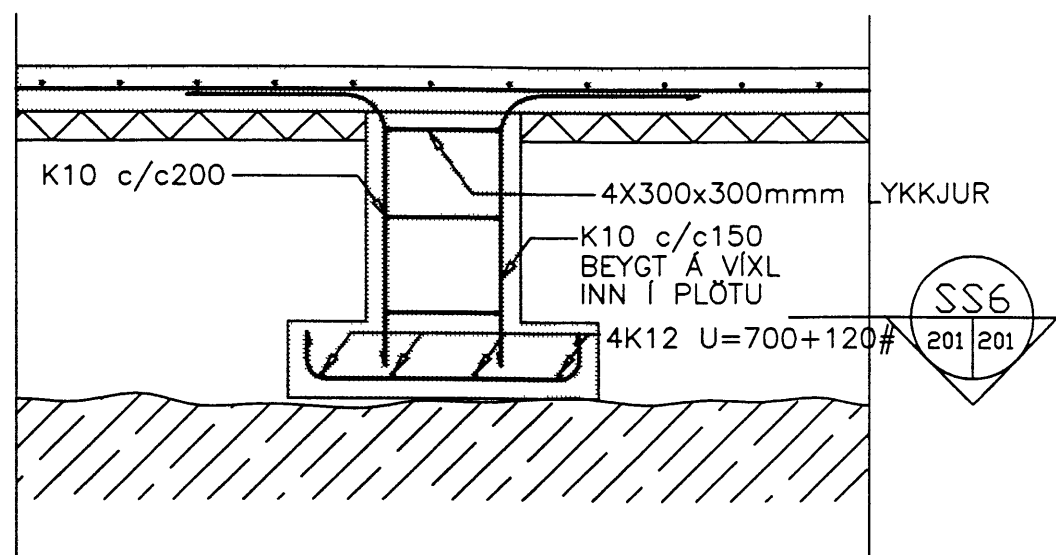

SS1  
202

SS2  
201 202

SS3  
201 202

SS4  
201 202

SS5  
201 202

SS6  
202 202

breyting BYGGT Á TEIKNINGUM VUOKATTI		verkhelti	DRAUMBÆR VESTMANNAEYJUM	TEIKNISTOFA PZ EHF	verk nr 9971	dags JAN 00
breyting A	breyting C	verkefni	BURDARVIRKI	RÁÐGJAF AVERKFRÆÐIÞJÓNUSTA F.R.V		
breyting B	breyting D		SÉRTEIKNINGAR STEYPA	KIRKJUVEGI 23 900 VESTMANNAEYJUM		