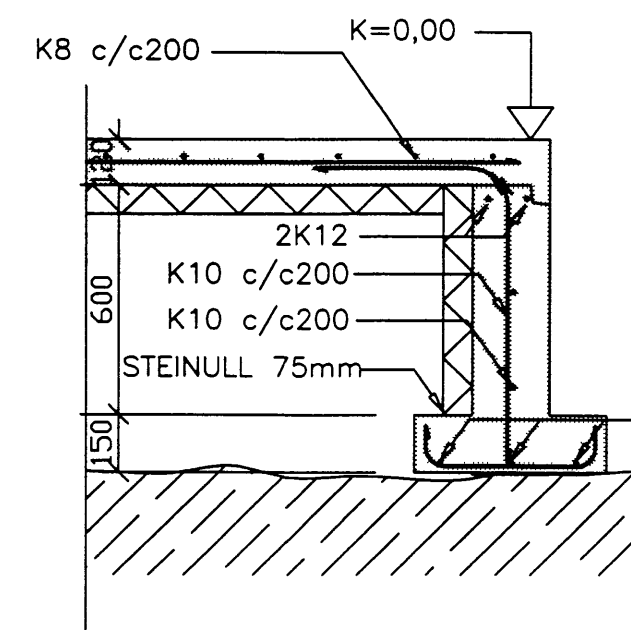

SS1  
202

SS2  
201 202

SS3  
201 202

SS4  
201 202

SS5  
201 202

SS6  
202 202

breyting BYGGT Á TEIKNINGUM VUOKATTI		verkhelti	DRAUMBÆR VESTMANNAEYJUM	TEIKNISTOFA PZ EHF	verk nr 9971	dags JAN 00
breyting A	breyting C	verkefni	BURDARVIRKI	RÁÐGJAF AVERKFRÆÐIÞJÓNUSTA F.R.V		
breyting B	breyting D		SÉRTEIKNINGAR STEYPA	KIRKJUVEGI 23 900 VESTMANNAEYJUM		