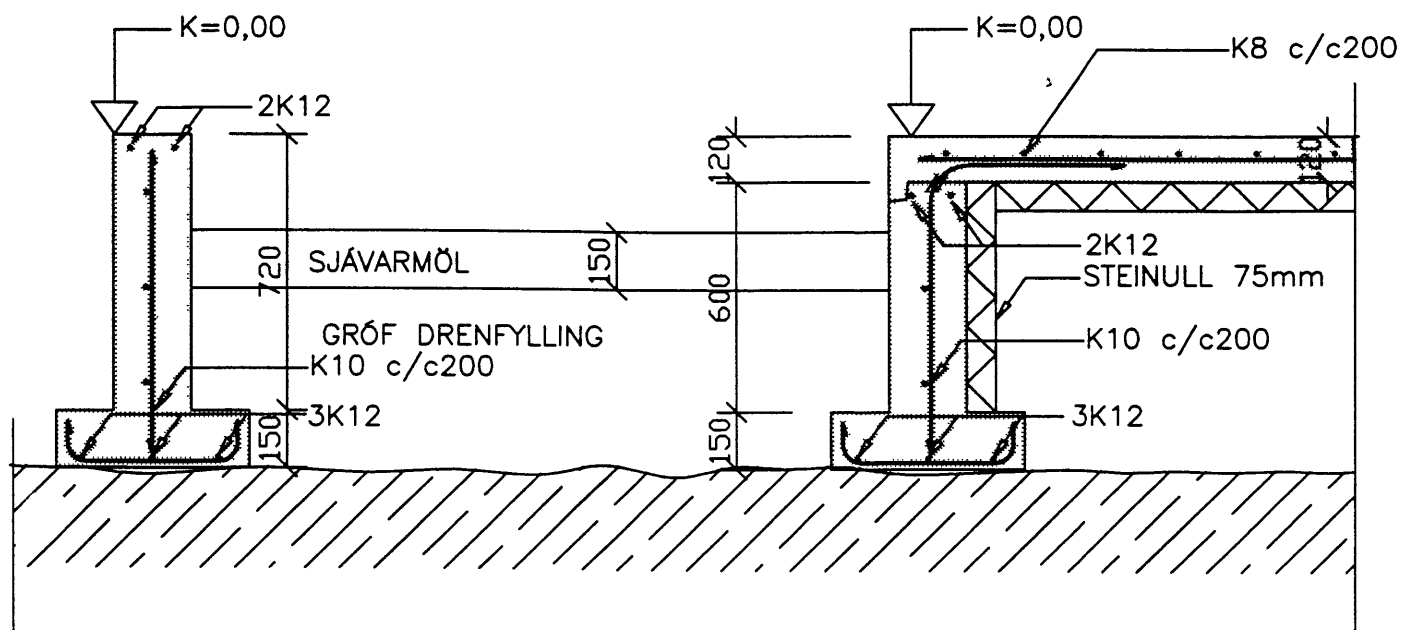

SS1  
202

SS2  
201 202

SS3  
201 202

SS4  
201 202

SS5  
201 202

SS6  
202 202

breyting BYGGT Á TEIKNINGUM VUOKATTI		verkhelti	DRAUMBÆR VESTMANNAEYJUM	TEIKNISTOFA PZ EHF	verk nr 9971	dags JAN 00
breyting A	breyting C	verkefni	BURDARVIRKI	RÁÐGJAF AVERKFRÆÐIÞJÓNUSTA F.R.V		
breyting B	breyting D		SÉRTEIKNINGAR STEYPA	KIRKJUVEGI 23 900 VESTMANNAEYJUM		