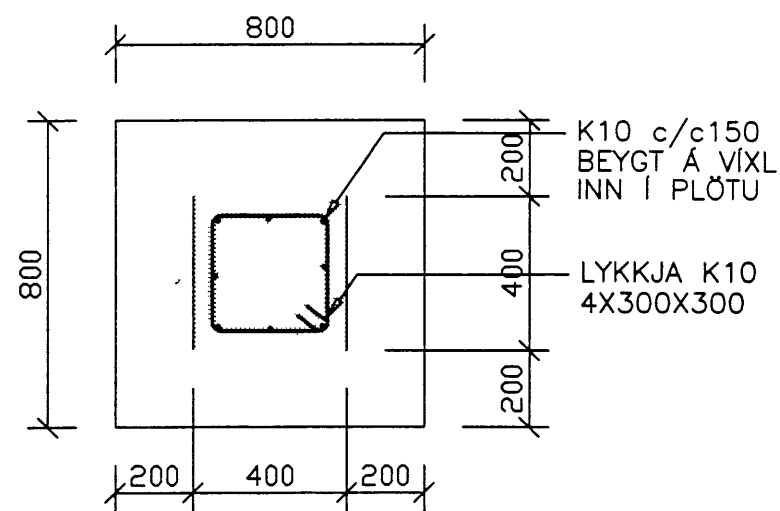

SS1  
202

SS2  
201 202

SS3  
201 202

SS4  
201 202

SS5  
201 202

SS6  
202 202

breyting BYGGT Á TEIKNINGUM VUOKATTI		verkhelti	DRAUMBÆR VESTMANNAEYJUM	TEIKNISTOFA PZ EHF	verk nr 9971	dags JAN 00
breyting A	breyting C	verkefni	BURDARVIRKI	RÁÐGJAF AVERKFRÆÐIÞJÓNUSTA F.R.V		
breyting B	breyting D		SÉRTEIKNINGAR STEYPA	KIRKJUVEGI 23 900 VESTMANNAEYJUM		