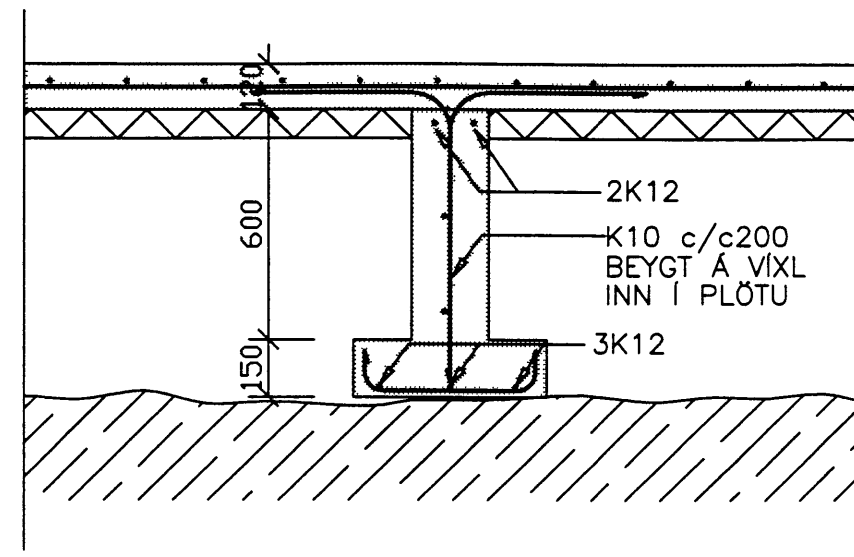

SS1  
202

SS2  
201 202

SS3  
201 202

SS4  
201 202

SS5  
201 202

SS6  
202 202

breyting BYGGT Á TEIKNINGUM VUOKATTI		verkhelti	DRAUMBÆR VESTMANNAEYJUM	TEIKNISTOFA PZ EHF	verk nr 9971	dags JAN 00
breyting A	breyting C	verkefni	BURDARVIRKI	RÁÐGJAF AVERKFRÆÐIÞJÓNUSTA F.R.V		
breyting B	breyting D		SÉRTEIKNINGAR STEYPA	KIRKJUVEGI 23 900 VESTMANNAEYJUM		