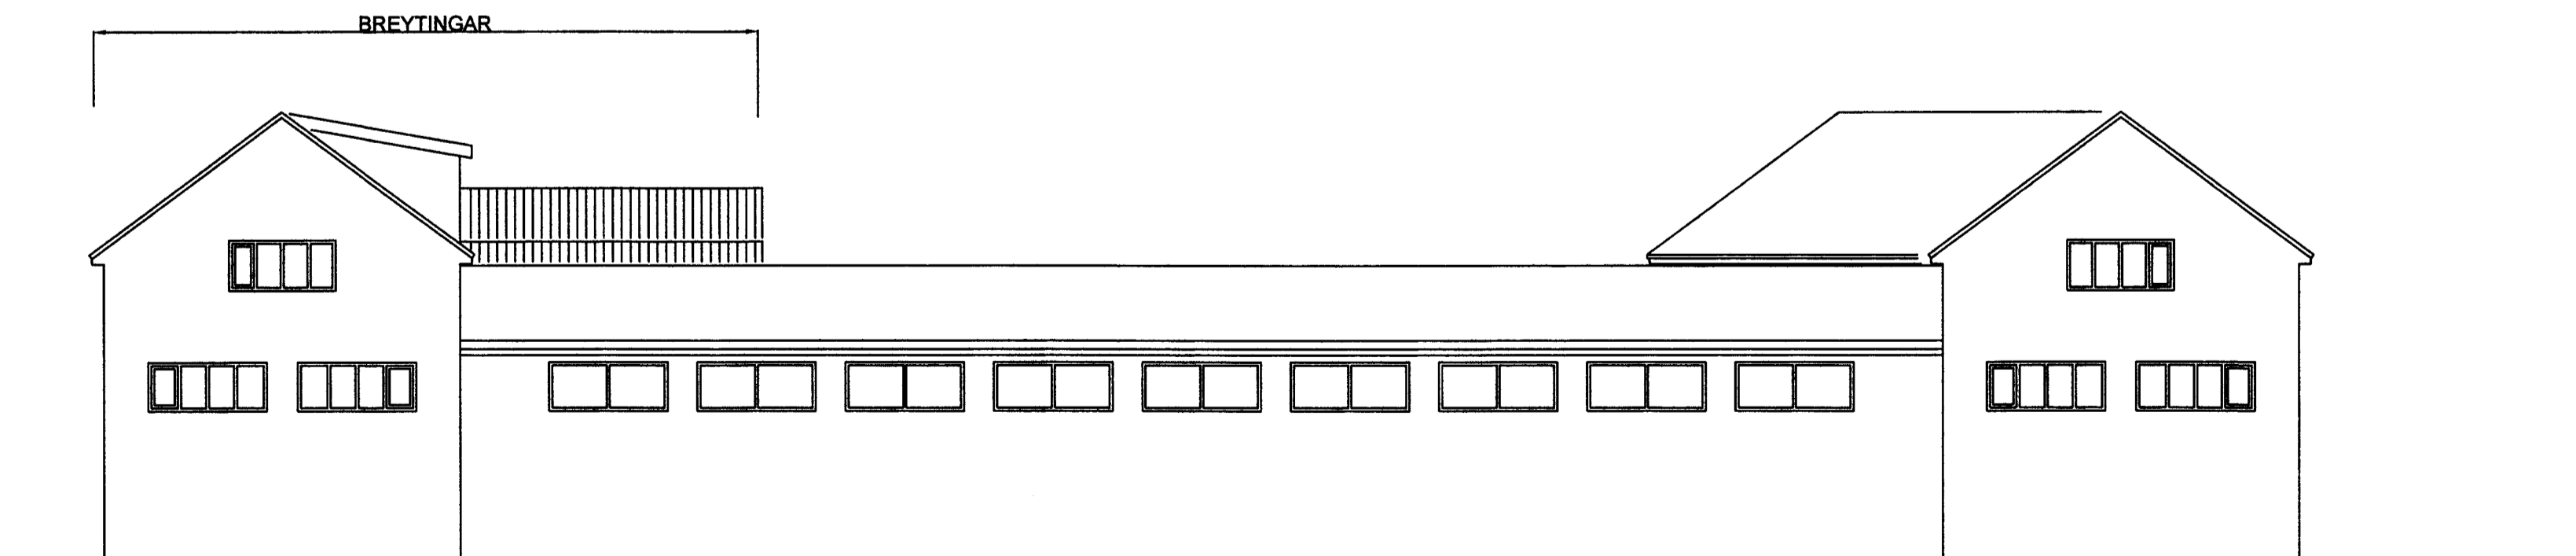

SUÐURHLIÐ / SKURÐUR A, 1:100

SAMÞYKKT AF BYGGINGARFULLTRÚA

13. APR. 2011

Stefan
BYGGINGARFRÆÐINGARFRUMMANNAGJAF

AUSTURHLIÐ, 1:100

VESTURHLIÐ 1:100

M.V.M
MANNVIRKJAMEISTARINN EHF
 Laxalind 2 stefanlax2@simnet.is
 Sími: 554-6125 GSM:848-1316

Dalabúið Vestmannaeyjum, Innrétting íbúðar
 Útlit Suður, Austur, Vestur 1:100
 Kópavogi 10.03.2011 *Stefan* 010251-4359
 Verkefni númer 0457 Teikning nr.0457-MVM-1004