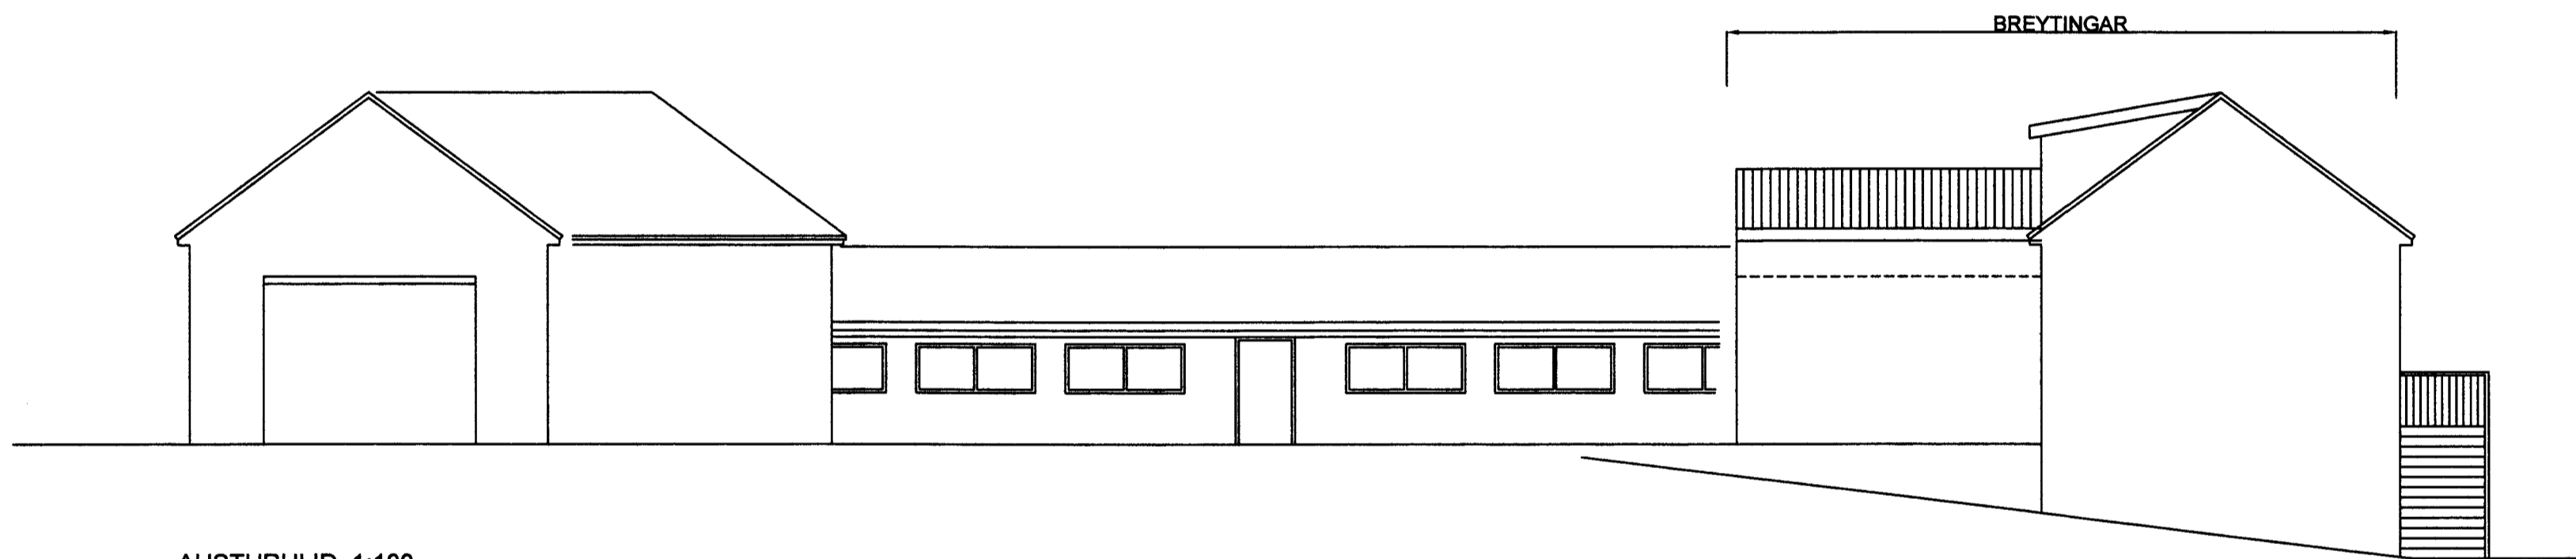

SUÐURHLIÐ / SKURÐUR A, 1:100

SAMÞYKKT AF BYGGINGARFULLTRÚA

13. APR. 2011

Stefan
BYGGINGARFRÆÐINGARFRUMMANNAGJAF

AUSTURHLIÐ, 1:100

VESTURHLIÐ 1:100

M.V.M
MANNVIRKJAMEISTARINN EHF
 Laxalind 2 stefanlax2@simnet.is
 Sími: 554-6125 GSM:848-1316

Dalabúið Vestmannaeyjum, Innrétting íbúðar
 Útlit Suður, Austur, Vestur 1:100
 Kópavogi 10.03.2011 *Stefan* 010251-4359
 Verkefni númer 0457 Teikning nr.0457-MVM-1004