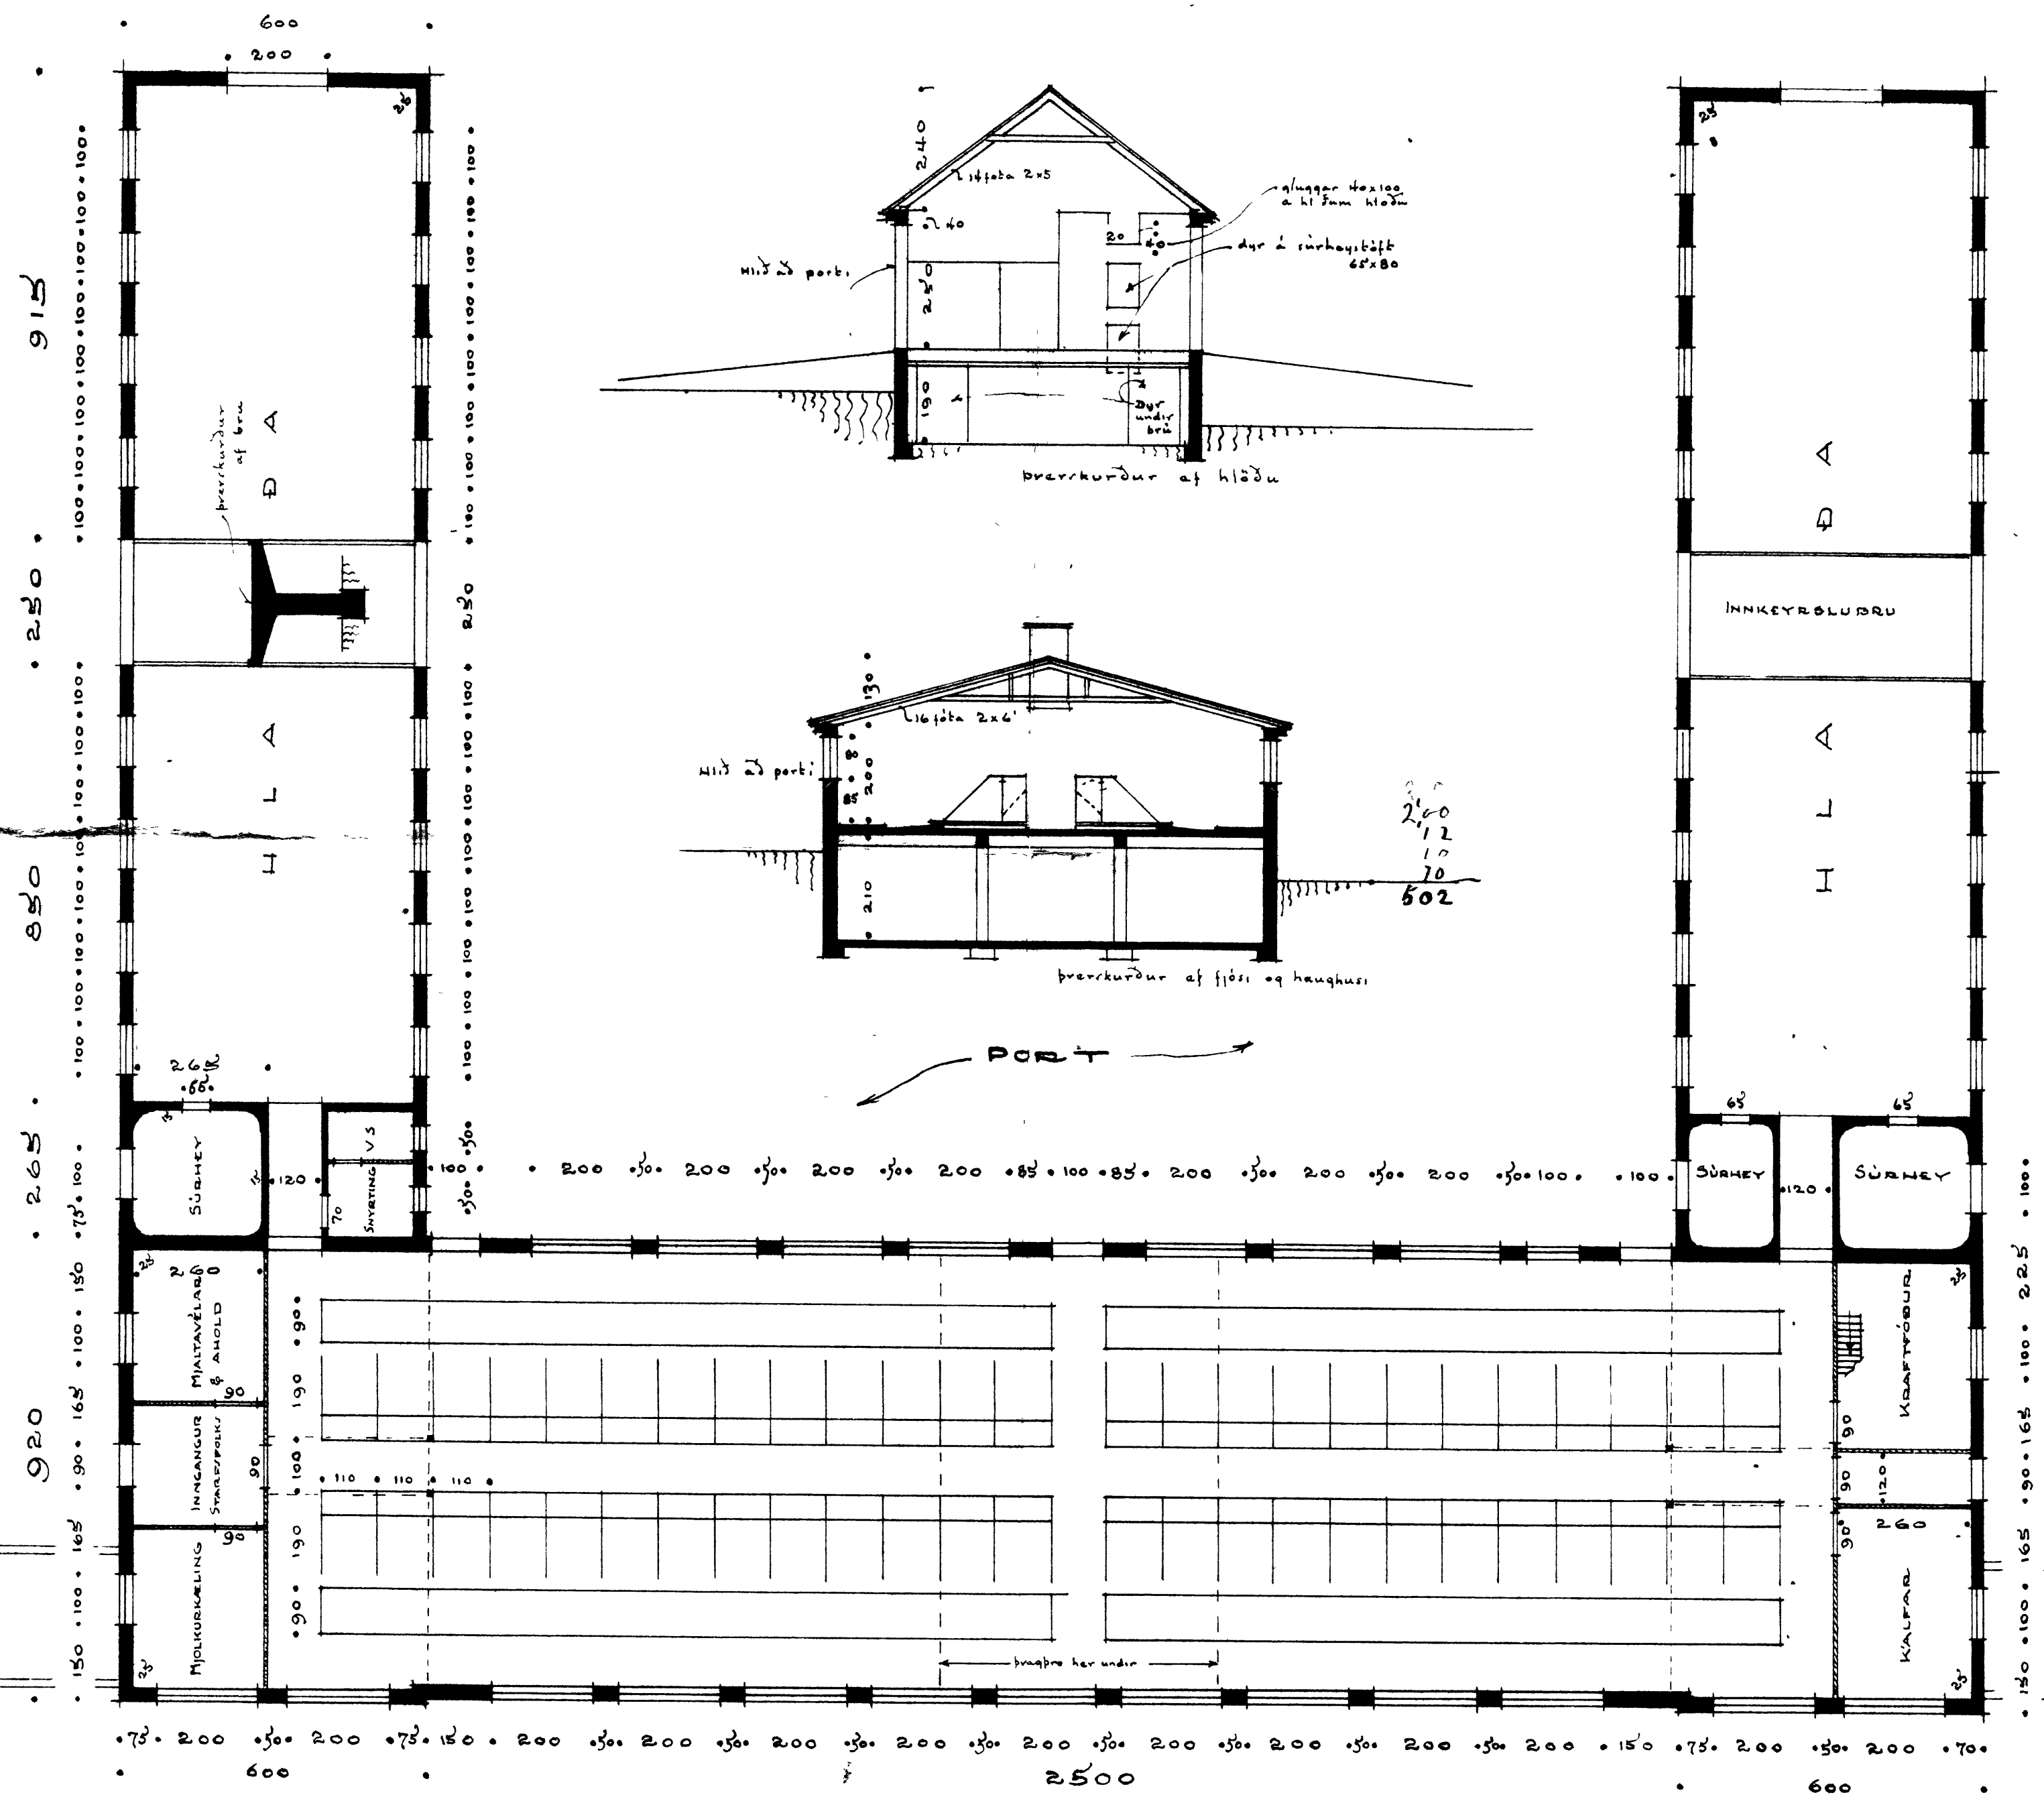

30 GÖRPA FJÖR OG HLADA
M. 1:100

1818

Rek.ári 1944
Svein Pálsson