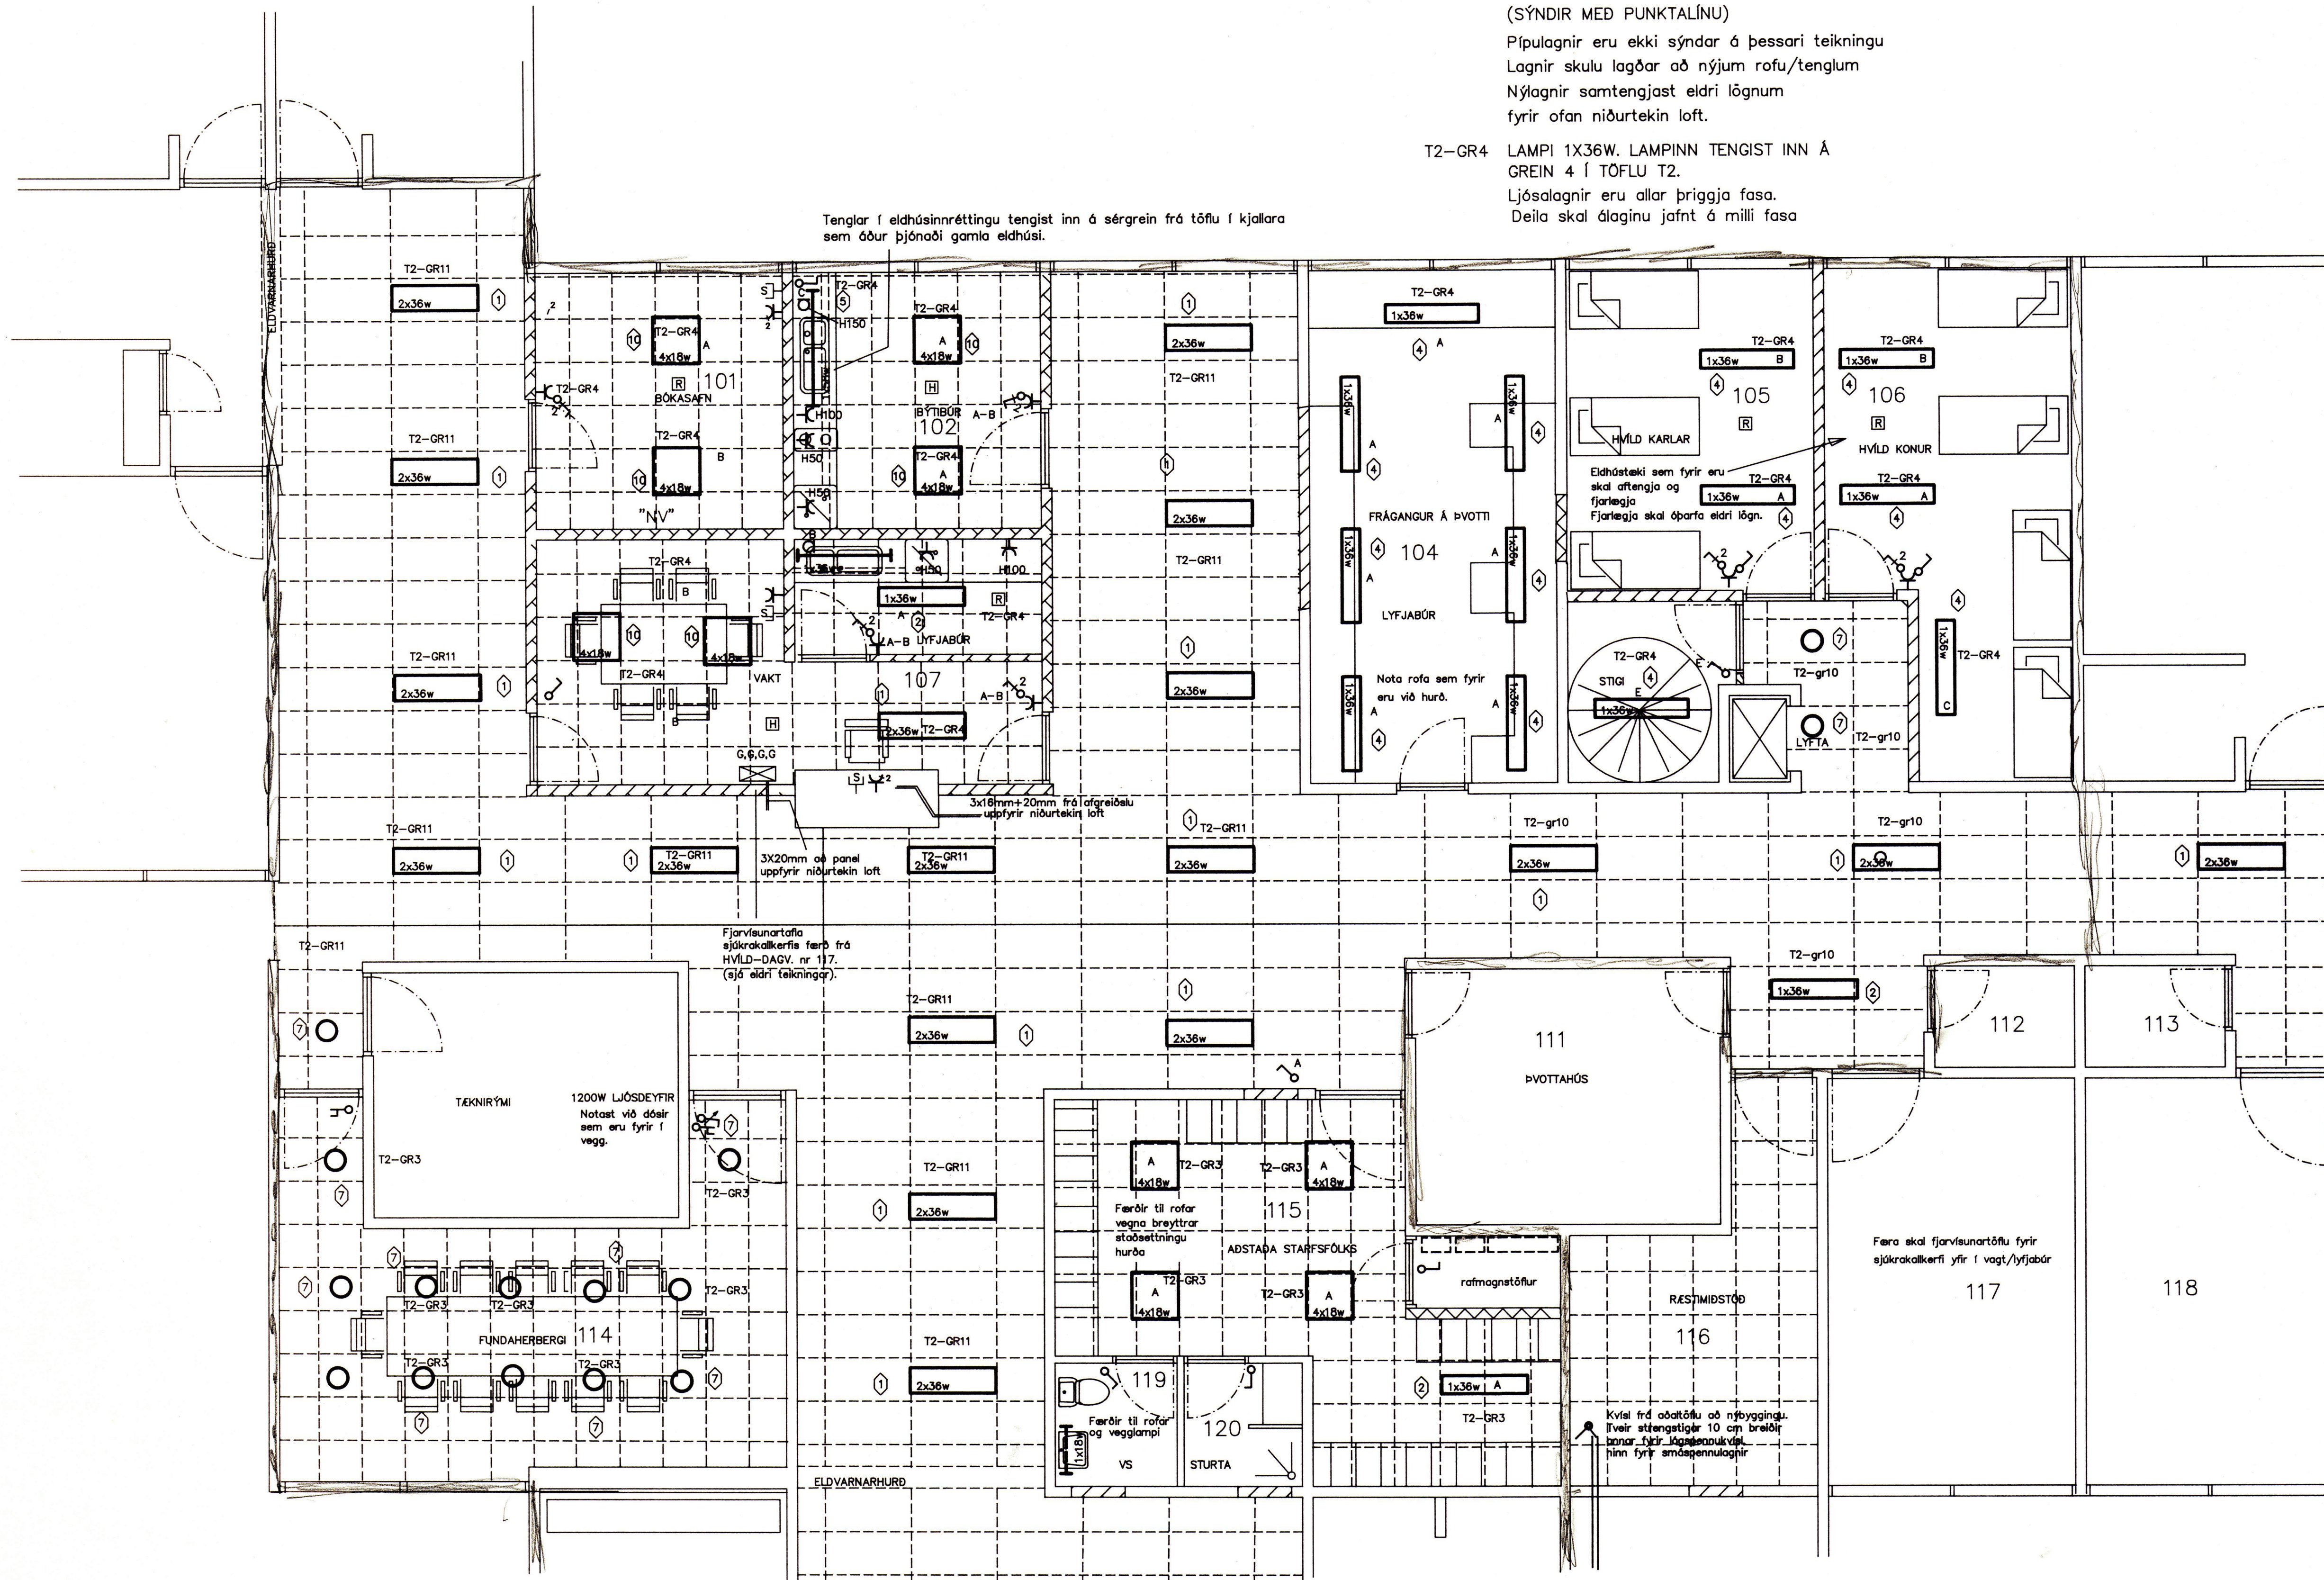

NÝIR VEGGIR SEM REISTIR VERDA
 Á TEIKNINGUM ARKITEKTA (GRUNNMYNDUM)
 ERU SÝNDIR VEGGIR SEM FJARLÆGJA Á.
 (SÝNDIR MED PUNKTALÍNU)

Pípulagnir eru ekki sýndar á þessari teikningu
 Lagnir skulu lagðar að nýjum rofu/tenglum
 Nýlagnir samtengjast eldri lögnum
 fyrir ofan niðurtekin loft.

T2-GR4 LAMPI 1X36W. LAMPINN TENGIST INN Á
 GREIN 4 Í TOFLU T2.

Ljósalagnir eru allar þriggja fasa.
 Deila skal álaginu jafnt á milli fasa

Tenglar í eldhúsinnréttingu tengist inn á sérgrein frá töflu í kjallara
 sem áður þjónaði gamla eldhúsi.