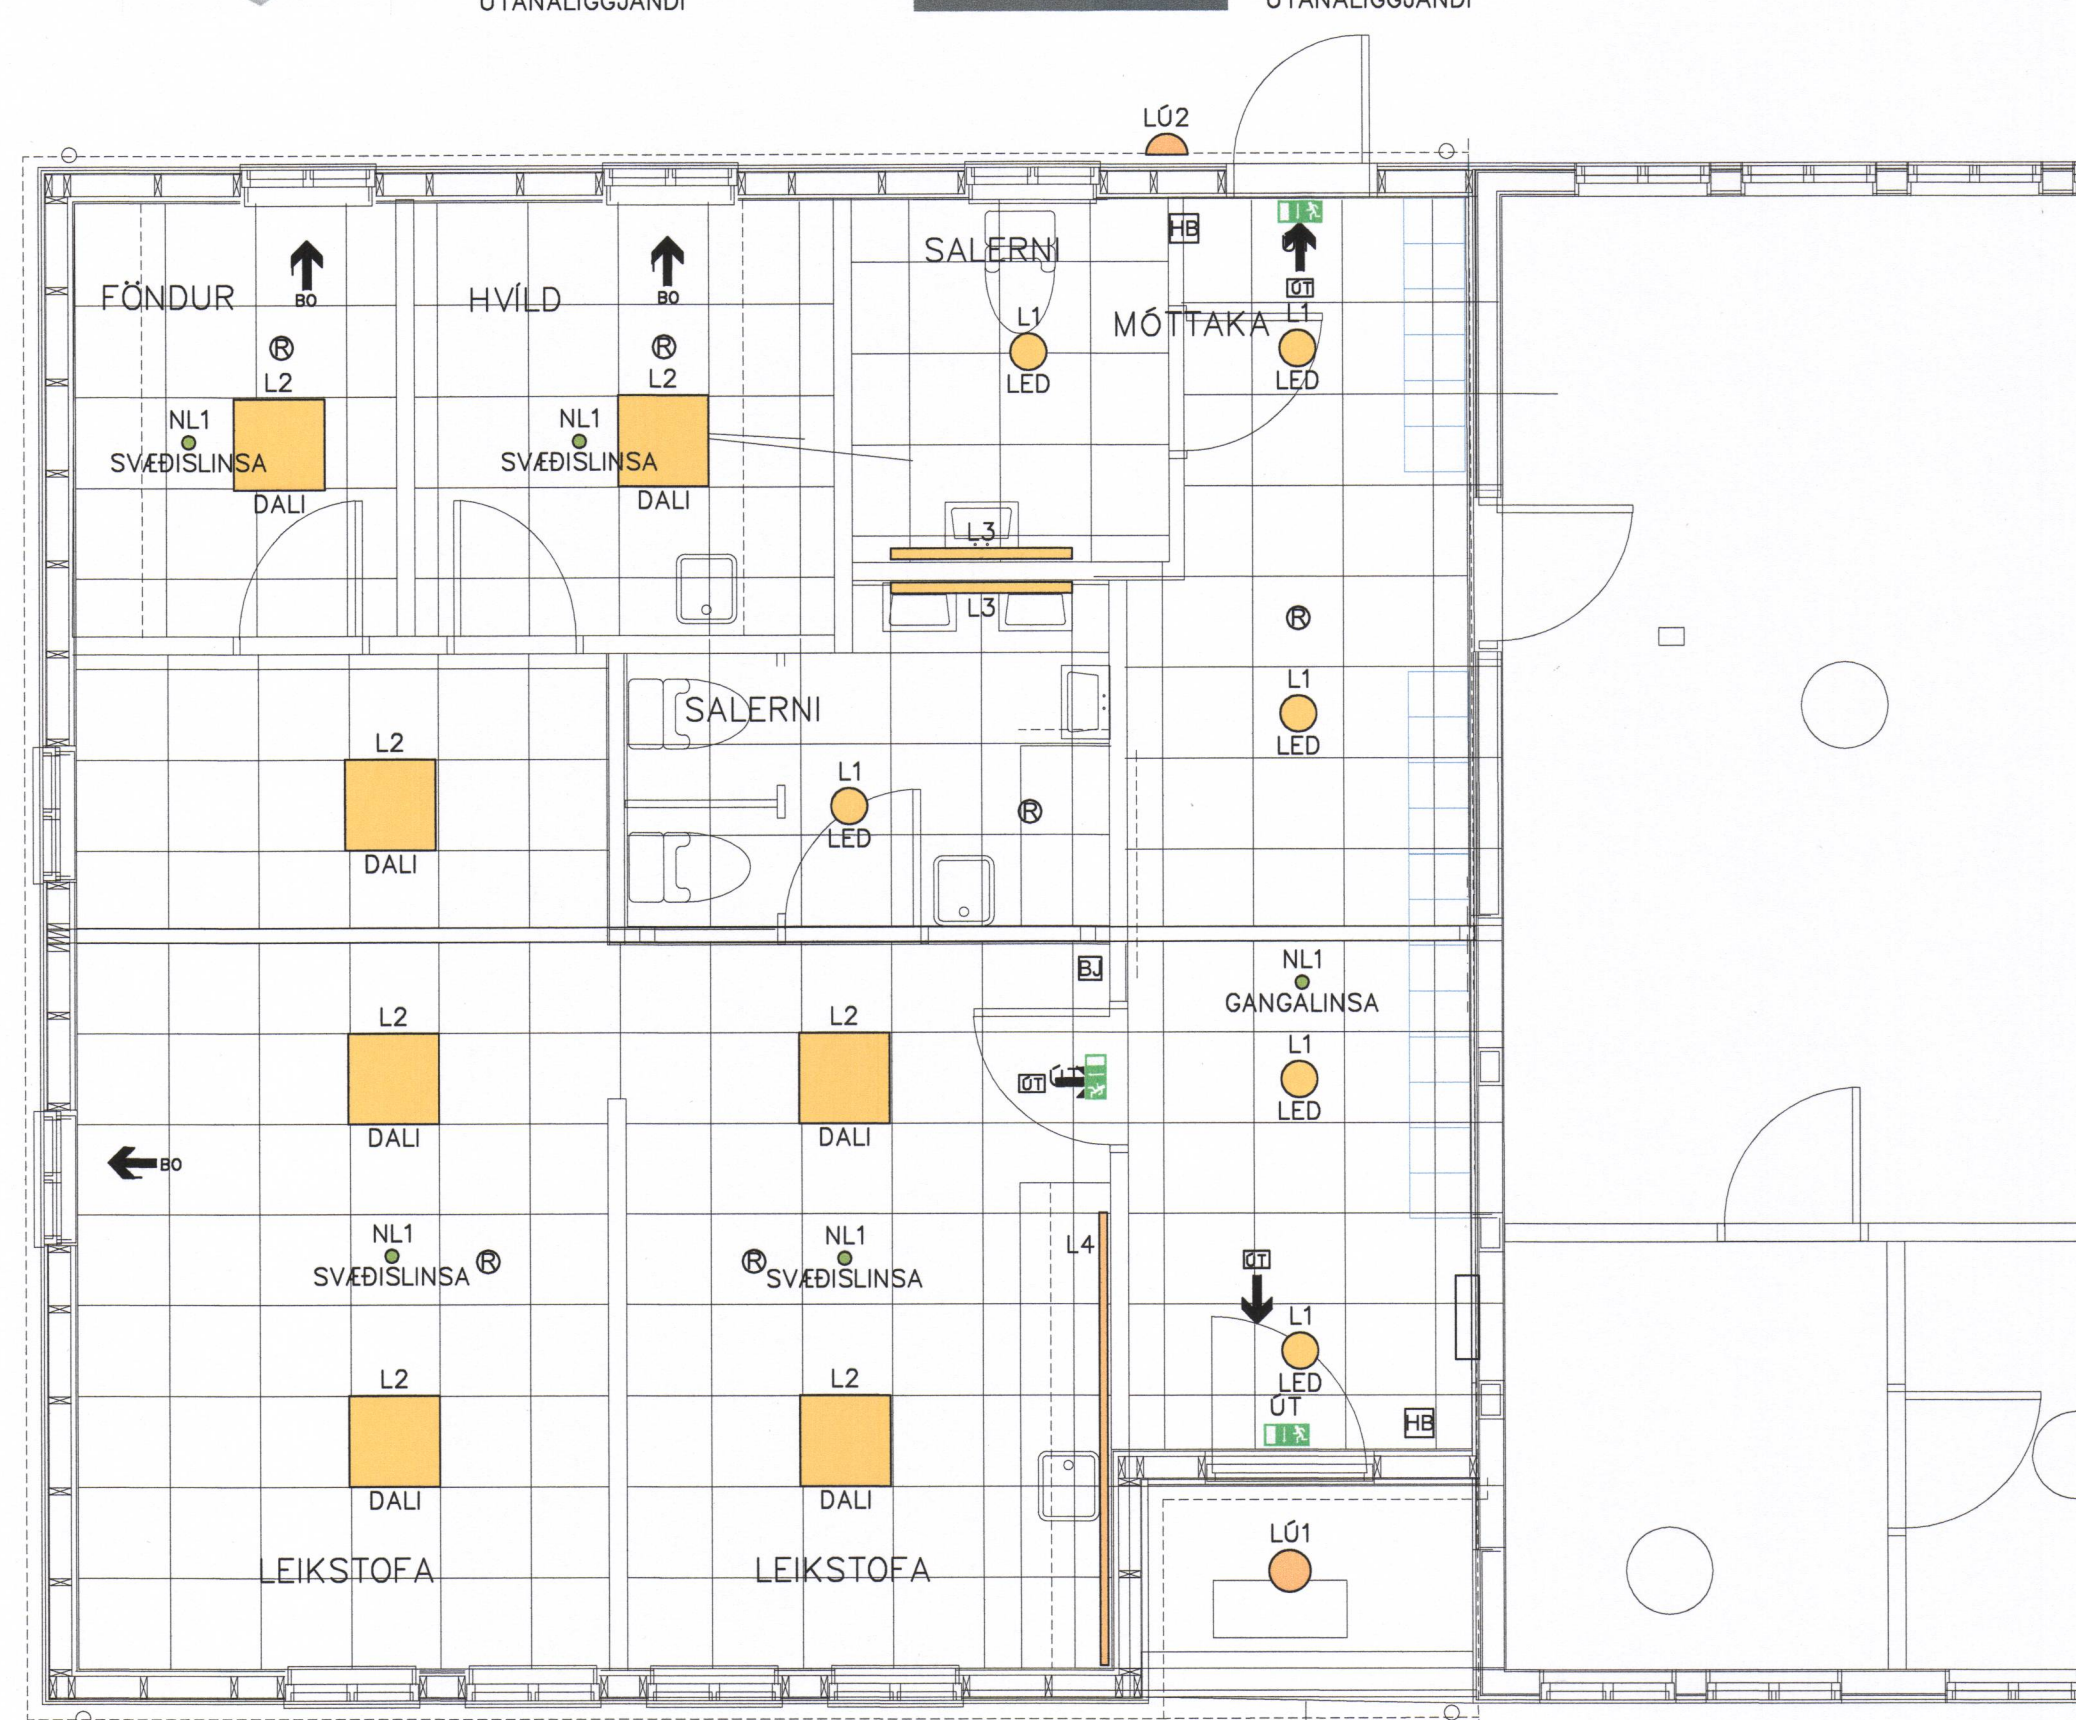

0T - LED

L4 - LED

L5 - LED DALI UGR < 19
UTANALIGGJANDI

L5 - LED 12W
UTANALIGGJANDI

SAMÞYKKT AF BYGGINGARFULLTRÚA
10. JÚLÍ 2018
BYGGINGARFULLTRÚNNI VESTMANNAEYJUM

UNDIRRITUN SAMRÆMINGARHÖNNUÐAR

B 19.06.2018 BREYTING ELDHÚSI ÞH ÞH ÞH ÞH