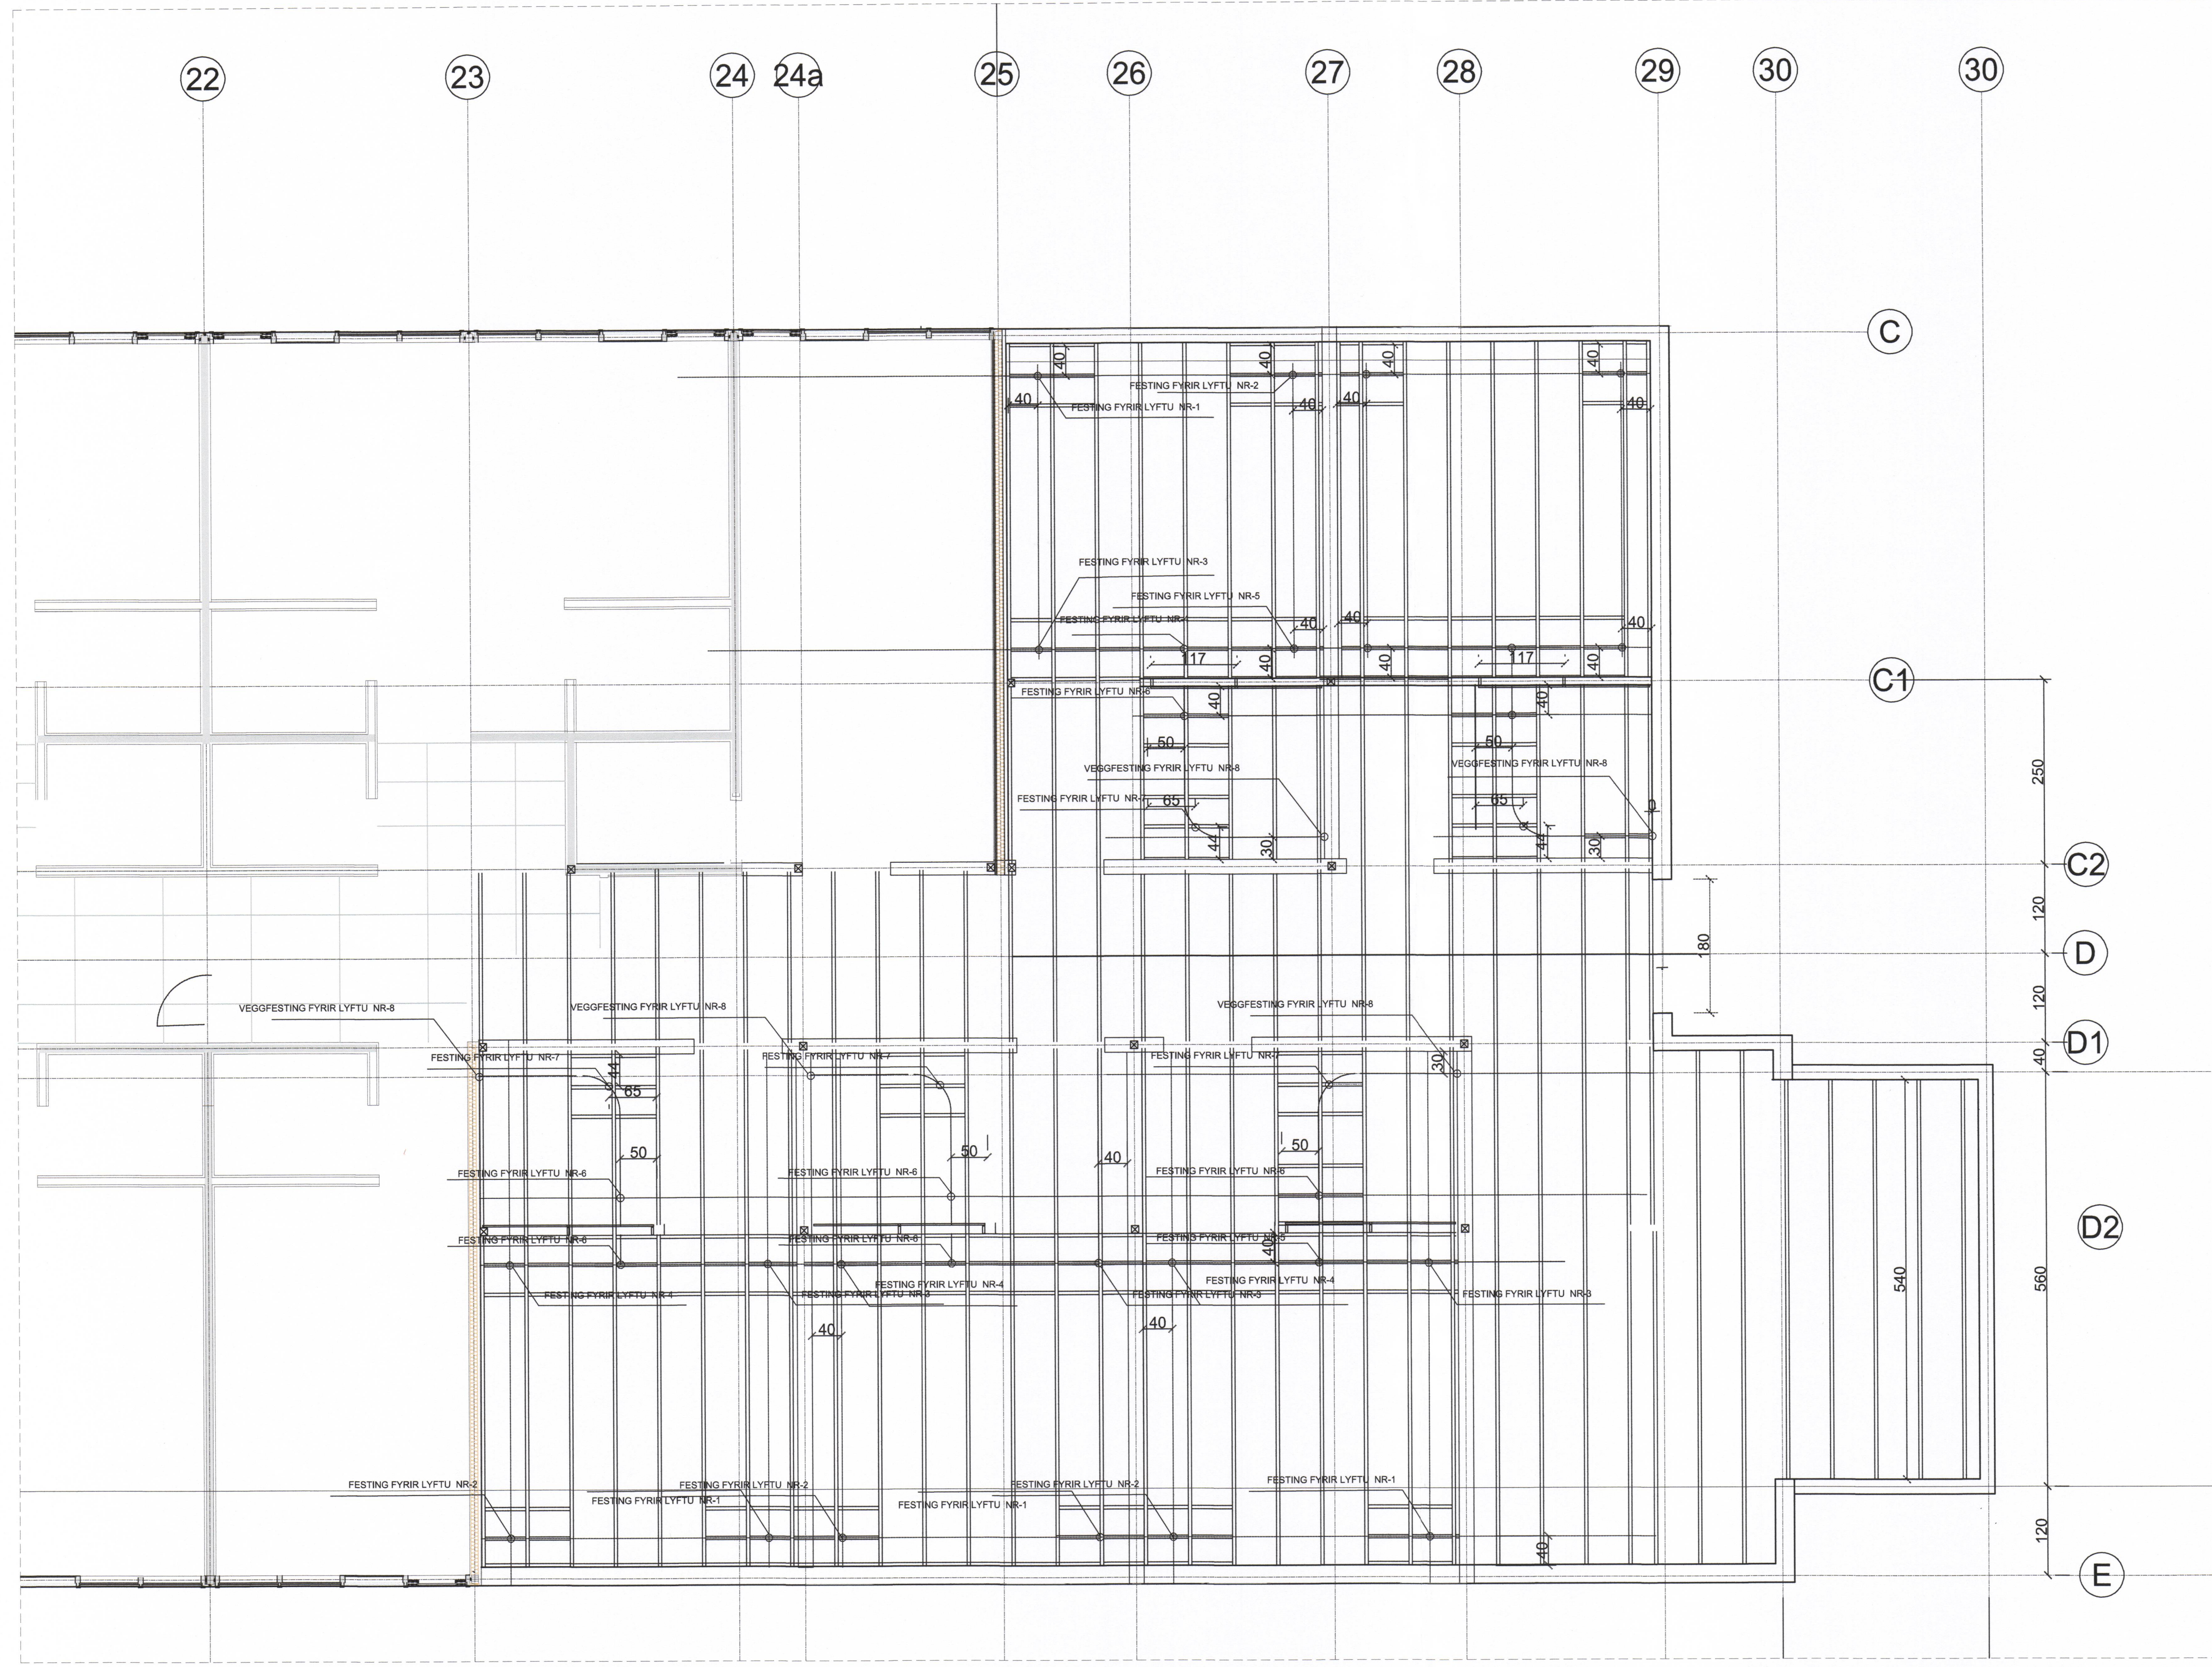

SAMPYKKT AF BYGGINGARFULLTRÚA
17 MAI 2017
Sigmundur Björn
BYGGINGARFULLTRÚA

UNDIRRITUN SAMRÆMINGARHÖNNUDAR

TILVISUN	ÚTG DAGS	SKÝRINGAR	TEIK HANN RÝNT SAMP	ÚTG DAGS	SKÝRINGAR	TEIK HANN RÝNT SAMP	 Kirkjuvegi 23 900 Vestmannaeyjum Sími 481-2711 tpz@teiknistofa.is www.teiknistofa.is	ÚTG. DAGS	HANNAÐ	MÆLIKVARÐI	HRAUNBÚÐIR DVALARHEIMILI VIÐBYGGING BURÐARVIRKI GRUNNMÝND LOFTPLAN-FESTINGAR-LYFTU
	24-04-17							YFIRFARIÐ	TEIKNAD	1:50 (A1)	
							SAMPYKKT:	RS	1:100 (A3)	VERKFANG 0043-2 TEIKNING	207