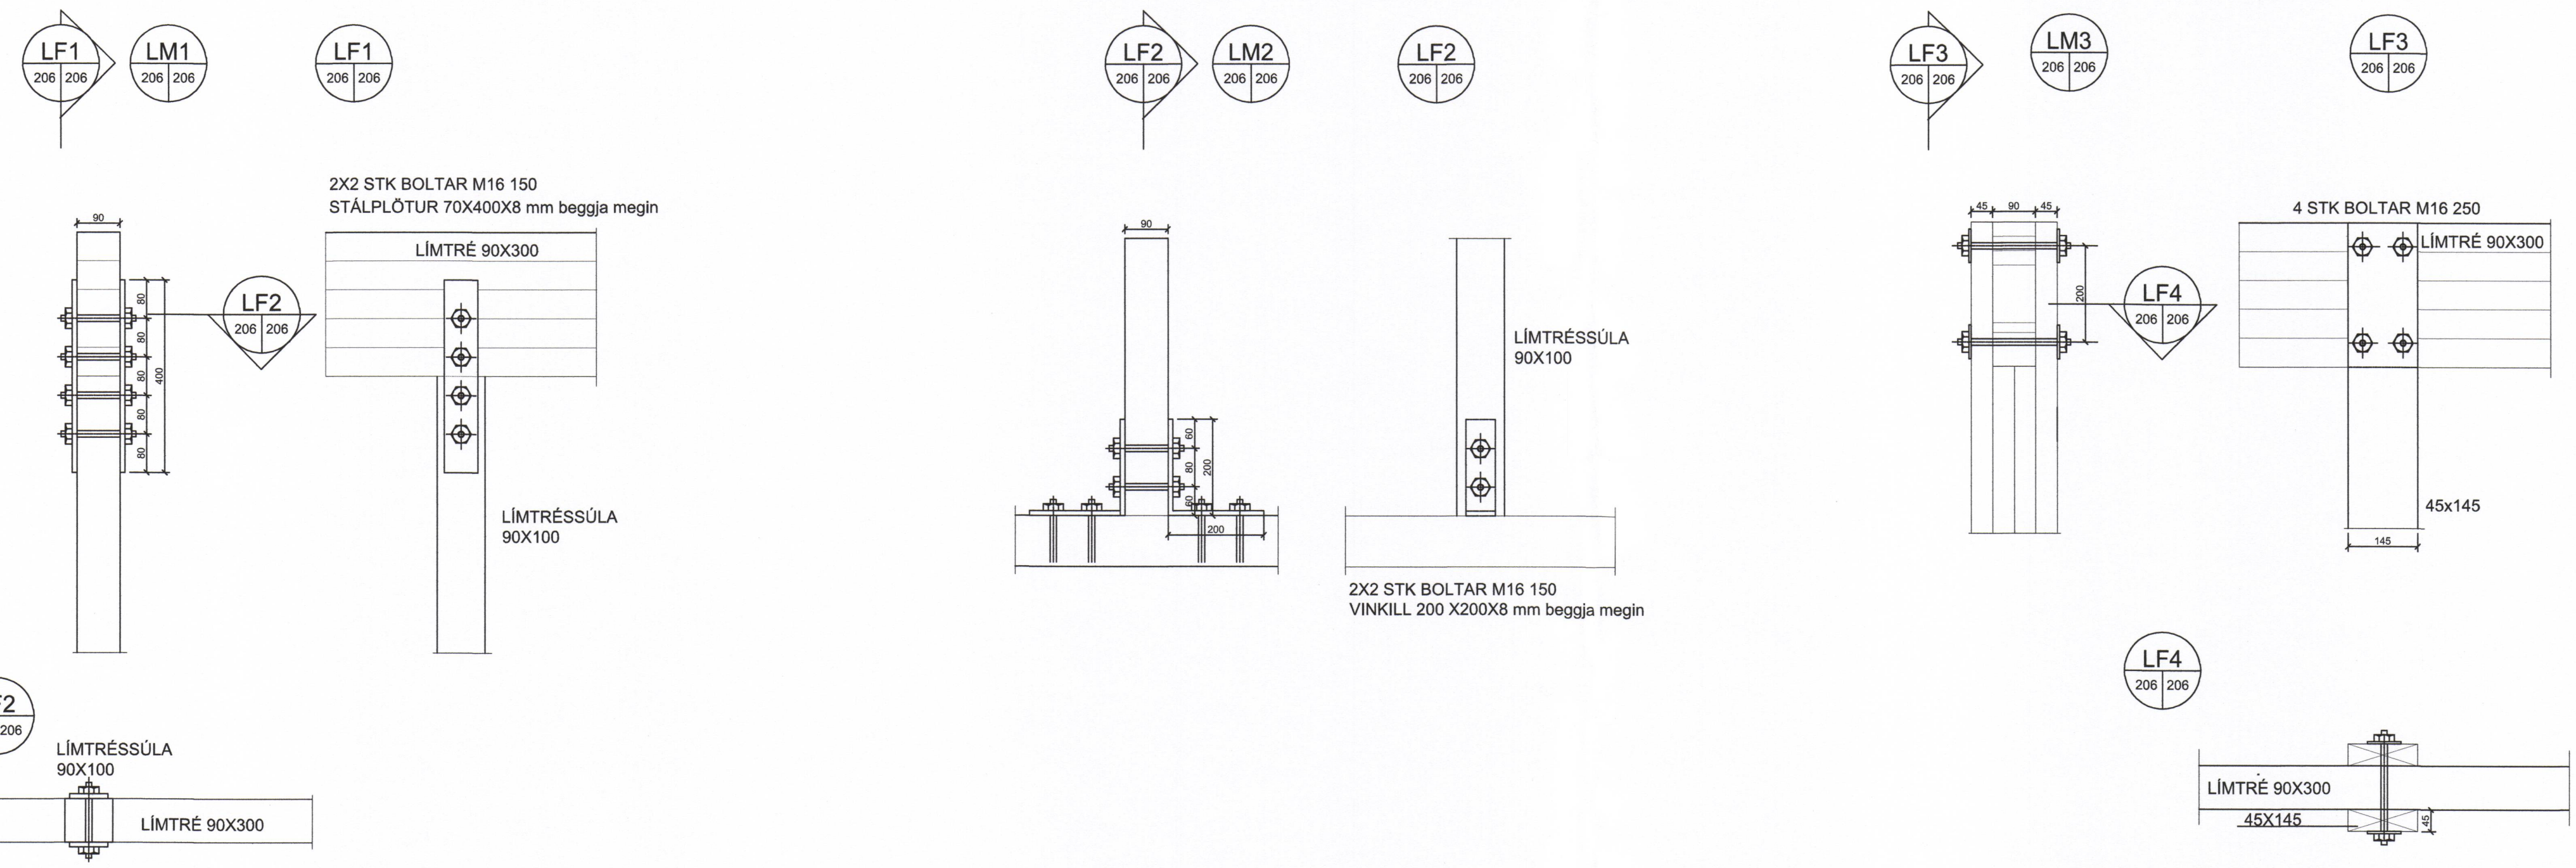

SNIÐ B-B

SNIÐ A-A

UNDIRRITUN SAMRÆMINGARHÖNNUNAR
 Tjörvun Tjörvunsson
 KR-270163-5449

TILVÍSUN	ÚTG. DAGS	SKÝRINGAR	TEIKN. HANN. RÝNT. SAMP.	ÚTG. DAGS	SKÝRINGAR	TEIKN. HANN. RÝNT. SAMP.	Kirkjuvegi 23 900 Vestmannaeyjum Sími 481-2711 tpz@teiknistofa.is www.teiknistofa.is	ÚTG. DAGS	HANNAD	MÆLIKVARÐI	HRAUNBÚÐIR DVALARHEIMILI
	01.07.16							YFIRFARIÐ	TEIKNAD	1:50 (A1)	VIÐBYGGING
							SAMPYKKT: Tjörvun 270163-5449	RS	1:100 (A3)	SNIÐ OG SÉRSTEIKNINGAR	206