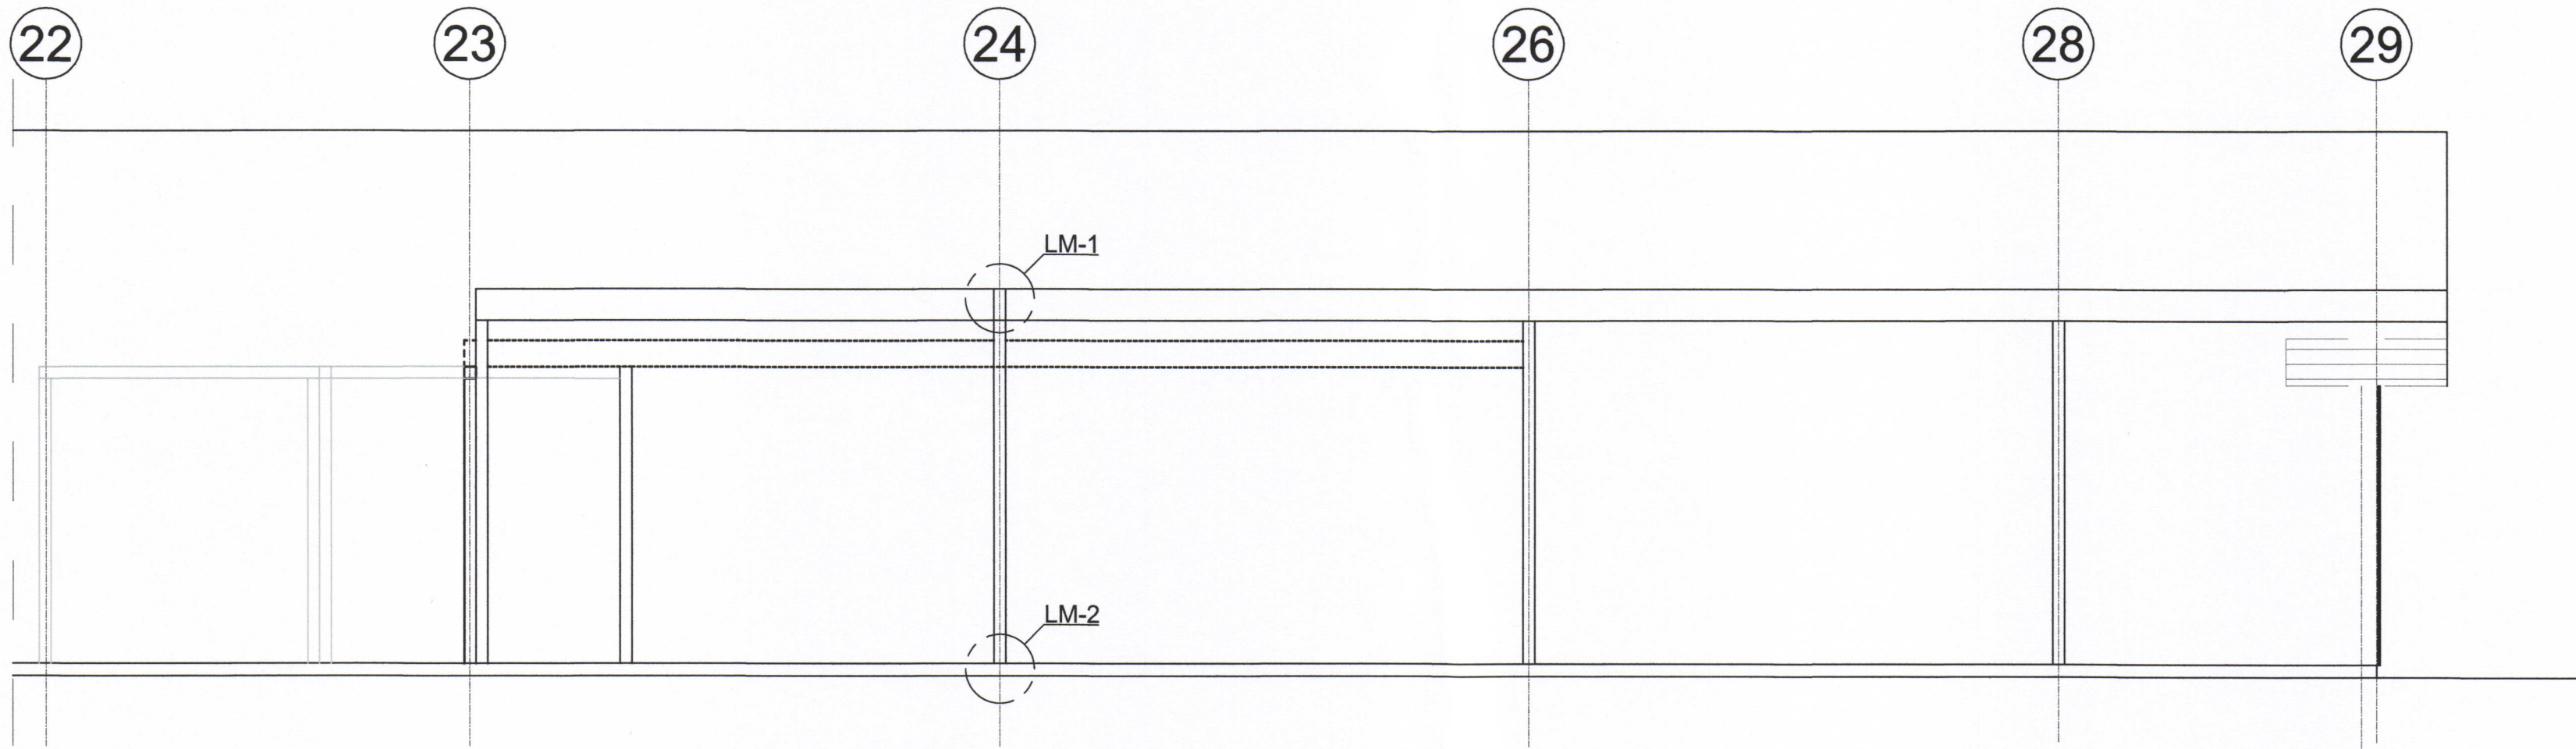

SNIÐ B-B

SNIÐ A-A

UNDIRRITUN SAMRÆMINGARHÖNNUNAR
 Tjörvun Tjörvunsson
 KR-270163-5449

TILVÍSUN	ÚTG. DAGS	SKÝRINGAR	TEIKN. HANN. RÝNT. SAMP.	ÚTG. DAGS	SKÝRINGAR	TEIKN. HANN. RÝNT. SAMP.	Kirkjuvegi 23 900 Vestmannaeyjum Sími 481-2711 tpz@teiknistofa.is www.teiknistofa.is	ÚTG. DAGS	HANNAD	MÆLIKVARÐI	HRAUNBÚÐIR DVALARHEIMILI
	01.07.16							YFIRFARIÐ	TEIKNAD	1:50 (A1)	VIÐBYGGING
							SAMPYKKT: Tjörvun 270163-5449	RS	1:100 (A3)	SNIÐ OG SÉRSTEIKNINGAR	206