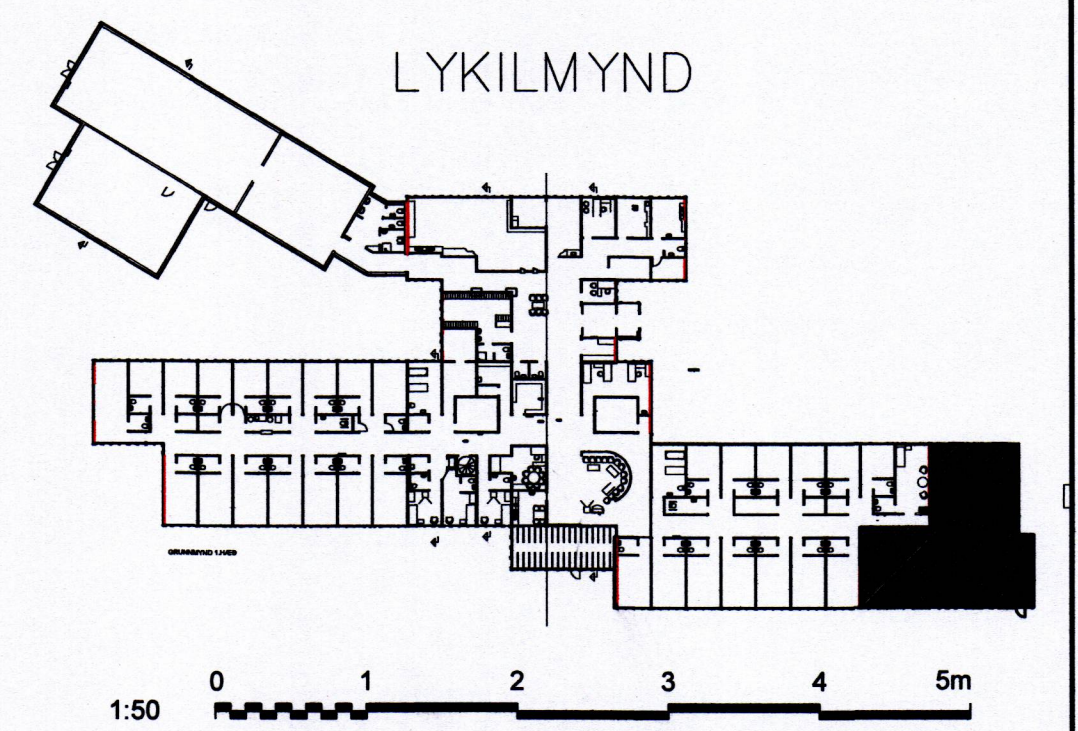

ÚTG. DAGS	SKÝRINGAR	TEIK HANN RYNT SAMÞ	ÚTG. DAGS	SKÝRINGAR	TEIK HANN RYNT SAMÞ	DOLLI RAFLAGNAHÖNNUN ÞORLEIFUR DOLLI HJÁLMARSSON Sími: 897 1156 - Netfang: dollh@man.com - doll.sigurd.is	ÚTG. DAGS	HANNAÐ	MÆLIKVARDI	HRAUNBÚÐIR DVALARHEIMILI VESTMANNNAEYJUM SUÐAUSTURENDI BRUNAVIÐVÖRUNARKERFI 1. HÆÐ GRUNNMÝND	
11.07.2016			A 27.10.2016	VERKTEIKNING	ÞH ÞH ÞH ÞH		11.07.2016	ÞH	1:50		64.5.01.06 A
YFIRFARIÐ			ÚTG. DAGS	SKÝRINGAR	TEIK HANN RYNT SAMÞ	SÍMI: 897 1156 - NETFANG: dollh@man.com - doll.sigurd.is	ÞH	TEIKNAD	VERIFANG 16004	TEIKNING	
ÞH			ÚTG. DAGS	SKÝRINGAR	TEIK HANN RYNT SAMÞ		ÞH	ÞH