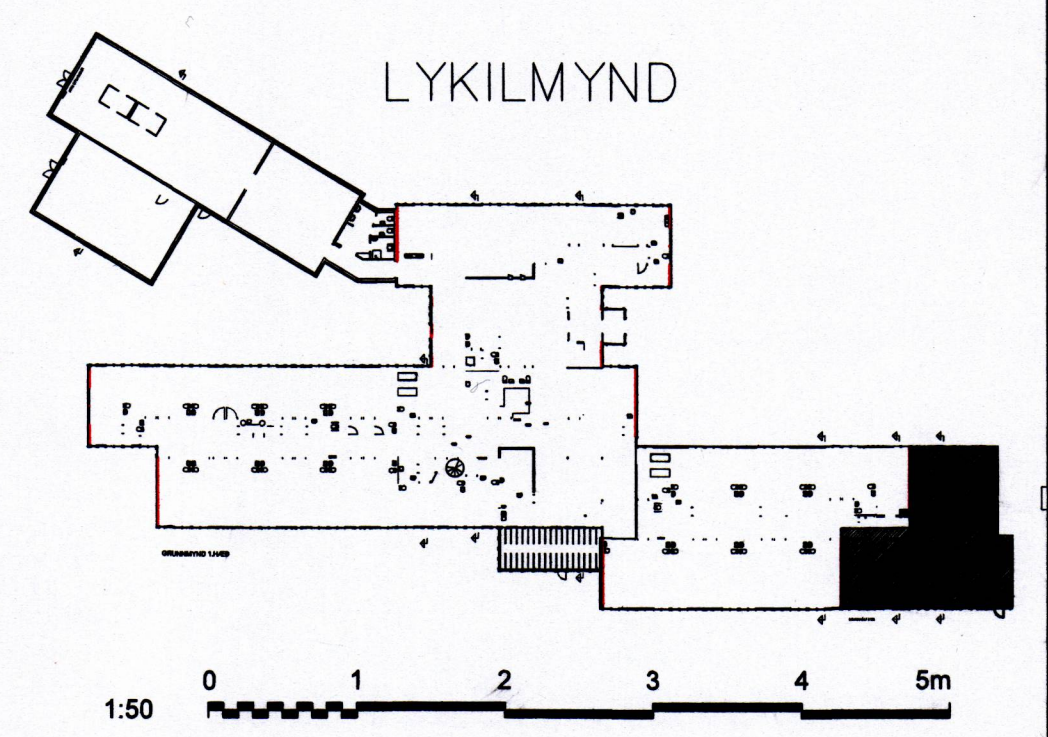

DOLLI RAFLAGNAHÖNNUN SÍMI: 897 1156 - NETFANG: doli@doli.is - www.doli.is	ÚTG. DAGS	HANNAÐ	MÆLIKVARÐI 1:50	HRAUNBÚÐIR DVALARHEIMILI VESTMANNAEYJUM SÚÐAUSTURENDI SÖKKULSKAUT GRUNNMYND			
			11.07.2016	ÞH					
			YFIRFARIÐ	TEIKNAD					
		ÞH	ÞH						
ÚTG. DAGS	SKÝRINGAR	TEIK. HANN RÝNT SAMB.	ÚTG. DAGS	SKÝRINGAR	TEIK. HANN RÝNT SAMB.	SAMPYKKT: <i>Þórunn</i>	271261-3659	VERKFRANG 16004 TEIKNING	10.5.01.06 B