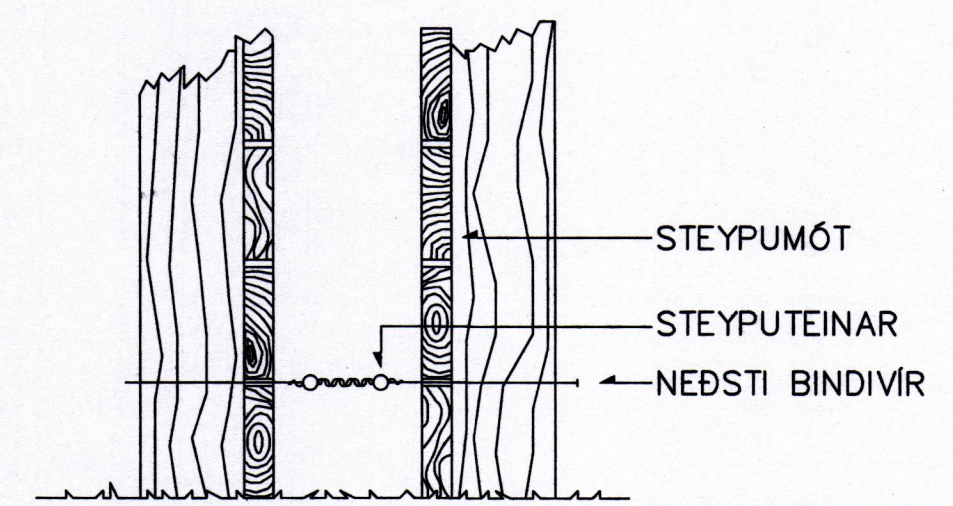

SNIÐ Í STEYPUMÓT

SAMPYKKT AF BYGGINGARFULLTRÉÐA
17. NOV. 2016
BYGGINGARFULLTRÉÐI Í VESTMANNNAEYJUM

UNDIRRITUN SAMRÆMINGARHÖNNUNAR
Þórunn Þórguðsson
270963-5449