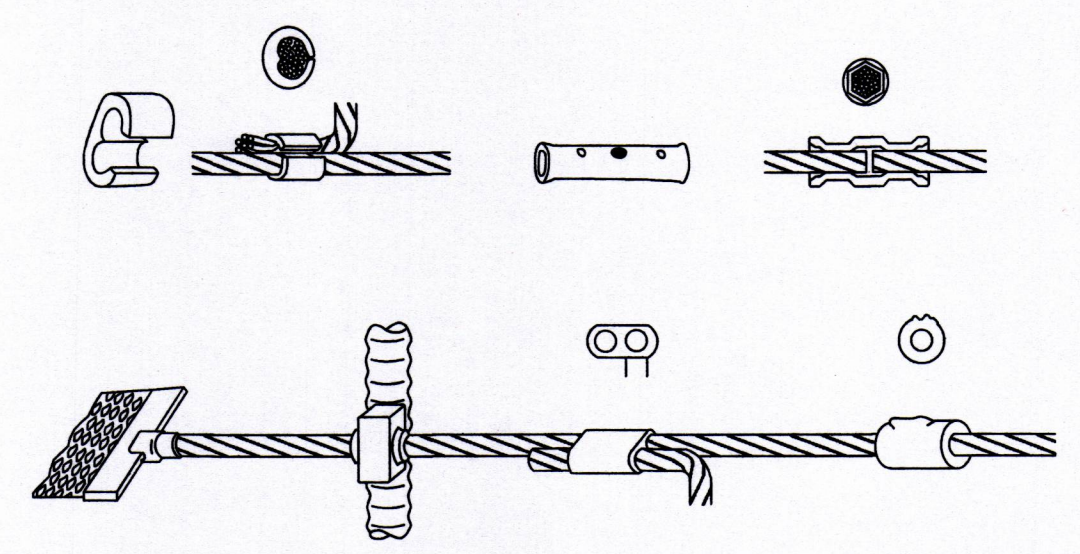

FRÁGANGUR Á SAMTENGINGUM JARÐTAUGA OG TENING JARÐTAUGA VIÐ STEYPUJÁRN

SÉRMYND A
DÆMIGERÐAR TENINGAR JARÐTAUGA