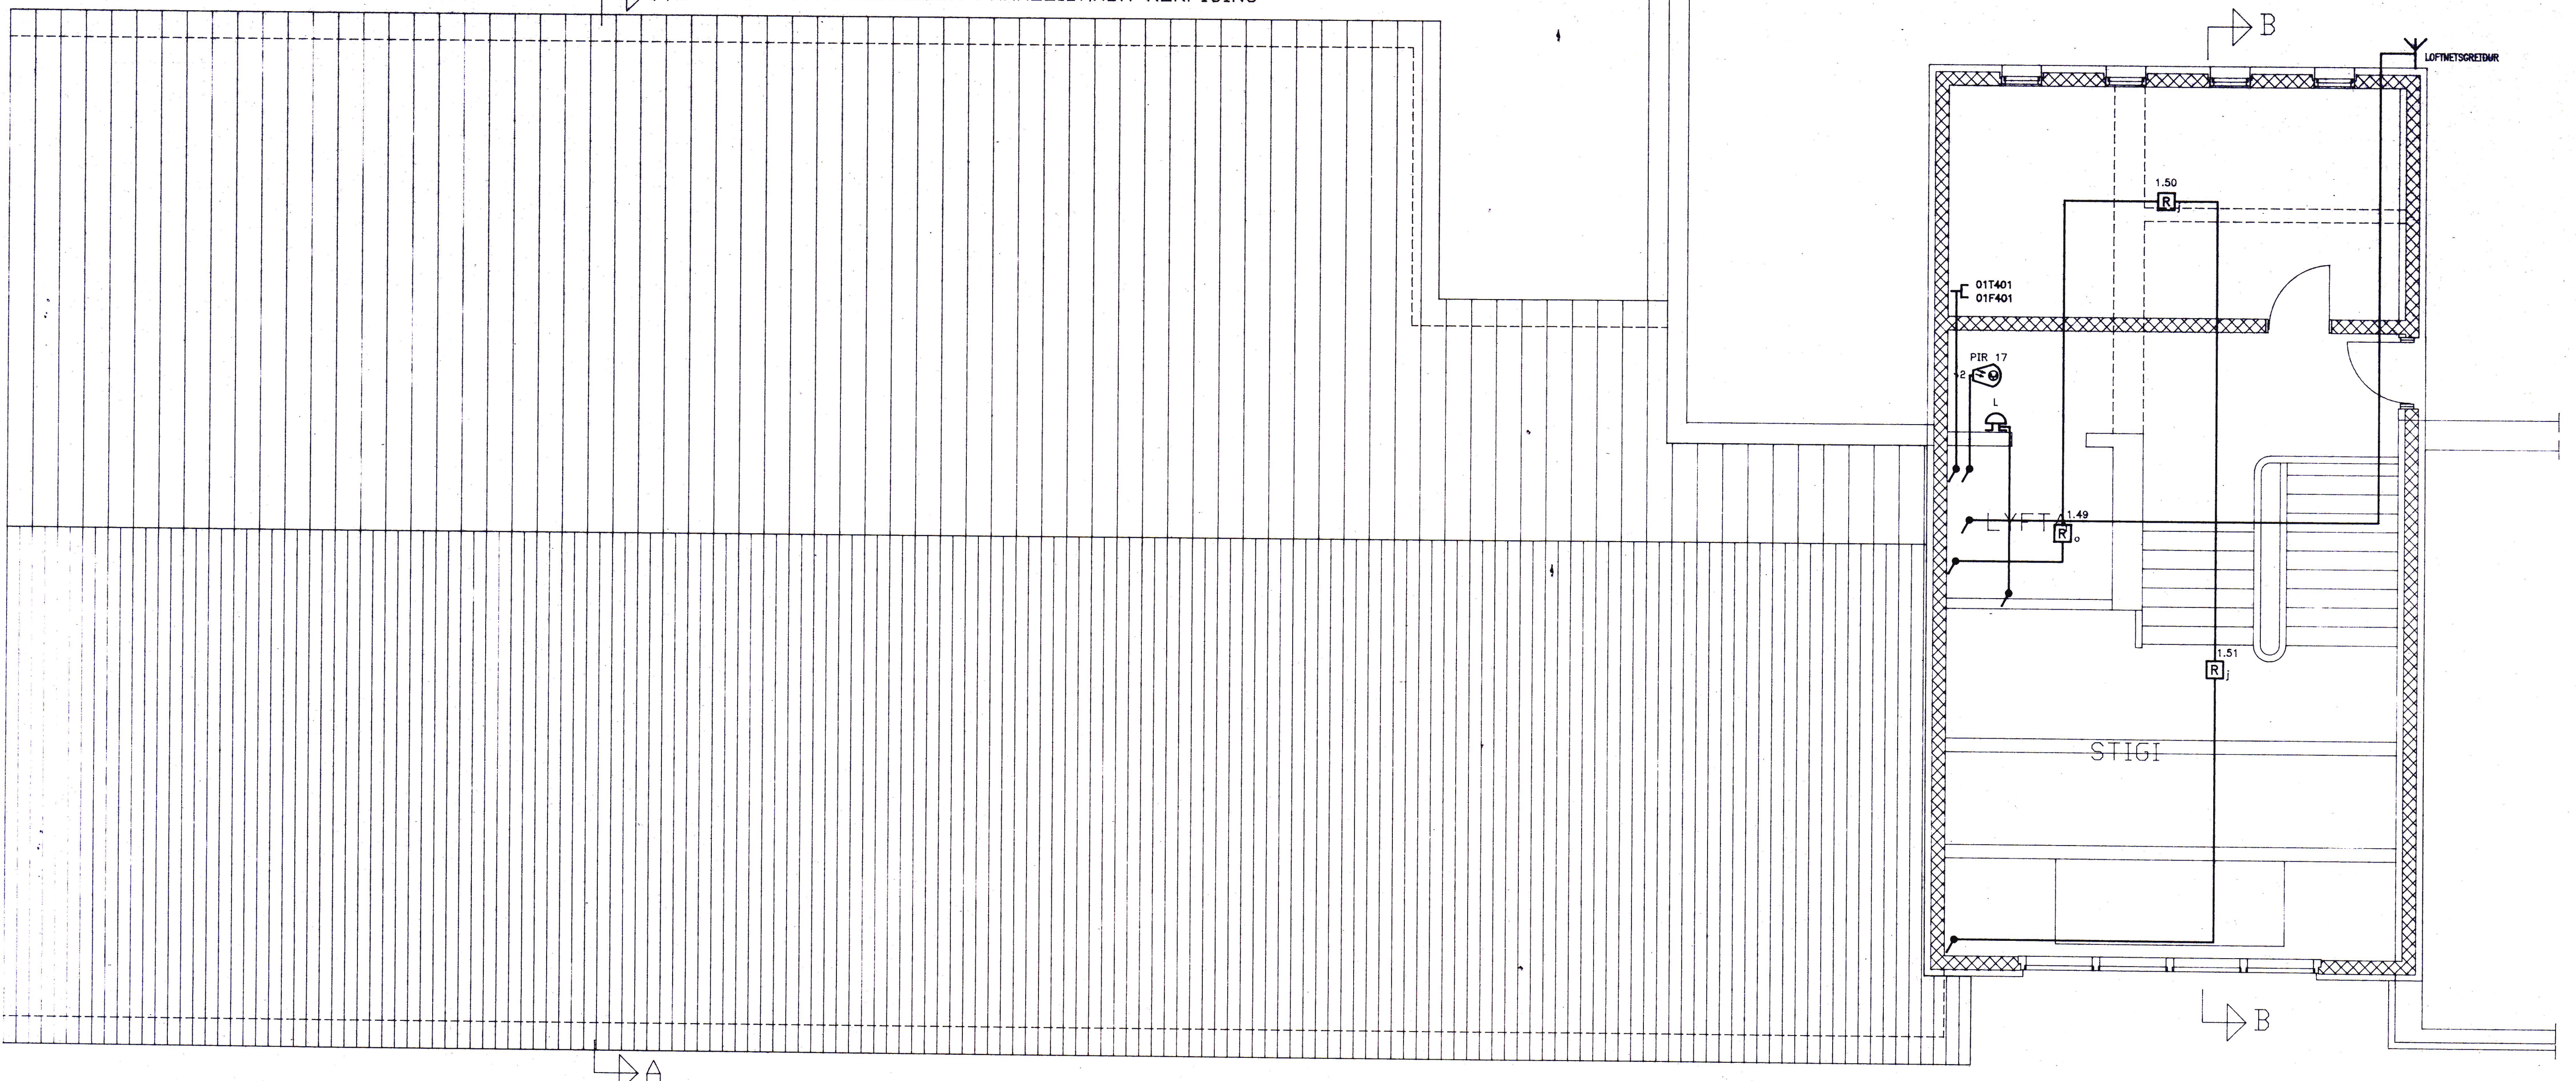

SKÝRINGAR

1. JÓNÍSKUR REYKSKYNJARI
   - OPTÍSKUR REYKSKYNJARI
   - HITASKYNJARI
   - HANDBØÐI - HÆÐ = 110 cm
   - BRUNASÍRENA - HÆÐ = 250 cm
   - SKÓLABJALLA - HÆÐ = 250 cm
   - VIÐVÖRUN FRÁ LYFTU - HÆÐ = 250 cm
   - SÍMA/TÖLVUTENGILL - HÆÐ FAST VIÐ HLIÐ LÁGSPENNUTENGILS
   - INNBROTSSKYNJARI; PASSIVE INFRARED SENSOR
2. LAGNIR ERU 20mm PLASTPÍPUR
   STRENGIR BRUNAVIÐVÖRUNARKERFIS ERU 6x2x0.5 EÐA SKV. FYRIRMÆLUM FRAMLEIÐANDA KERFISINS
   STRENGIR SÍMA OG TÖLVUKERFIS ERU ÓSKERMAÐIR, PARSNÚNIR, 4 PARA, 100 OHMA STENGIR
   STRENGIR INNBROTSSKYNFIS ERU SKV. FYRIRMÆLUM FRAMLEIÐANDA KERFISINS

NEMA ANNARS SÉ GETIÐ

ÖTÖ.	DAÐS.	TEIKN.	BREYTT	YFIRF.	SAMP.	ÖTÖ.	DAÐS.

RAFFEIKNING HF. VERKFRÆÐISTOFA FRV. BORGARTÓNI 17 105 REYKJAVÍK KRÍKJUVÉGI 83 900 VESTMANNAEYJUM		FRAMHALDSSKÓLINN Í VESTMANNAEYJUM 4. HÆÐ SMÁSPENNA
TEIKN. NR. 4-421	NEFTA TEIKN. NR.	ÖTÖ.