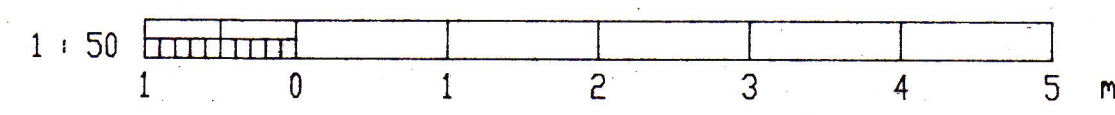

 ZUMTOBEL KXM 1/20W K

TENGLARENNUR ERU DAHL KANAL GKB 65X170 MEÐ LOKUM OG SKILRÚMUM, HVÍTAR AÐ LIT.

TENGLARENNUR MERKTAR ÁL, ERU ÁL AMK. 70X120 MEÐ LOKUM OG SKILRÚMUM, ÁLLITADAR.

Egji má fjálfleidd þessu teikningu til notkunar fyrir þetta skilið, en breyta henni eða leyfa forfalegningu hfr.