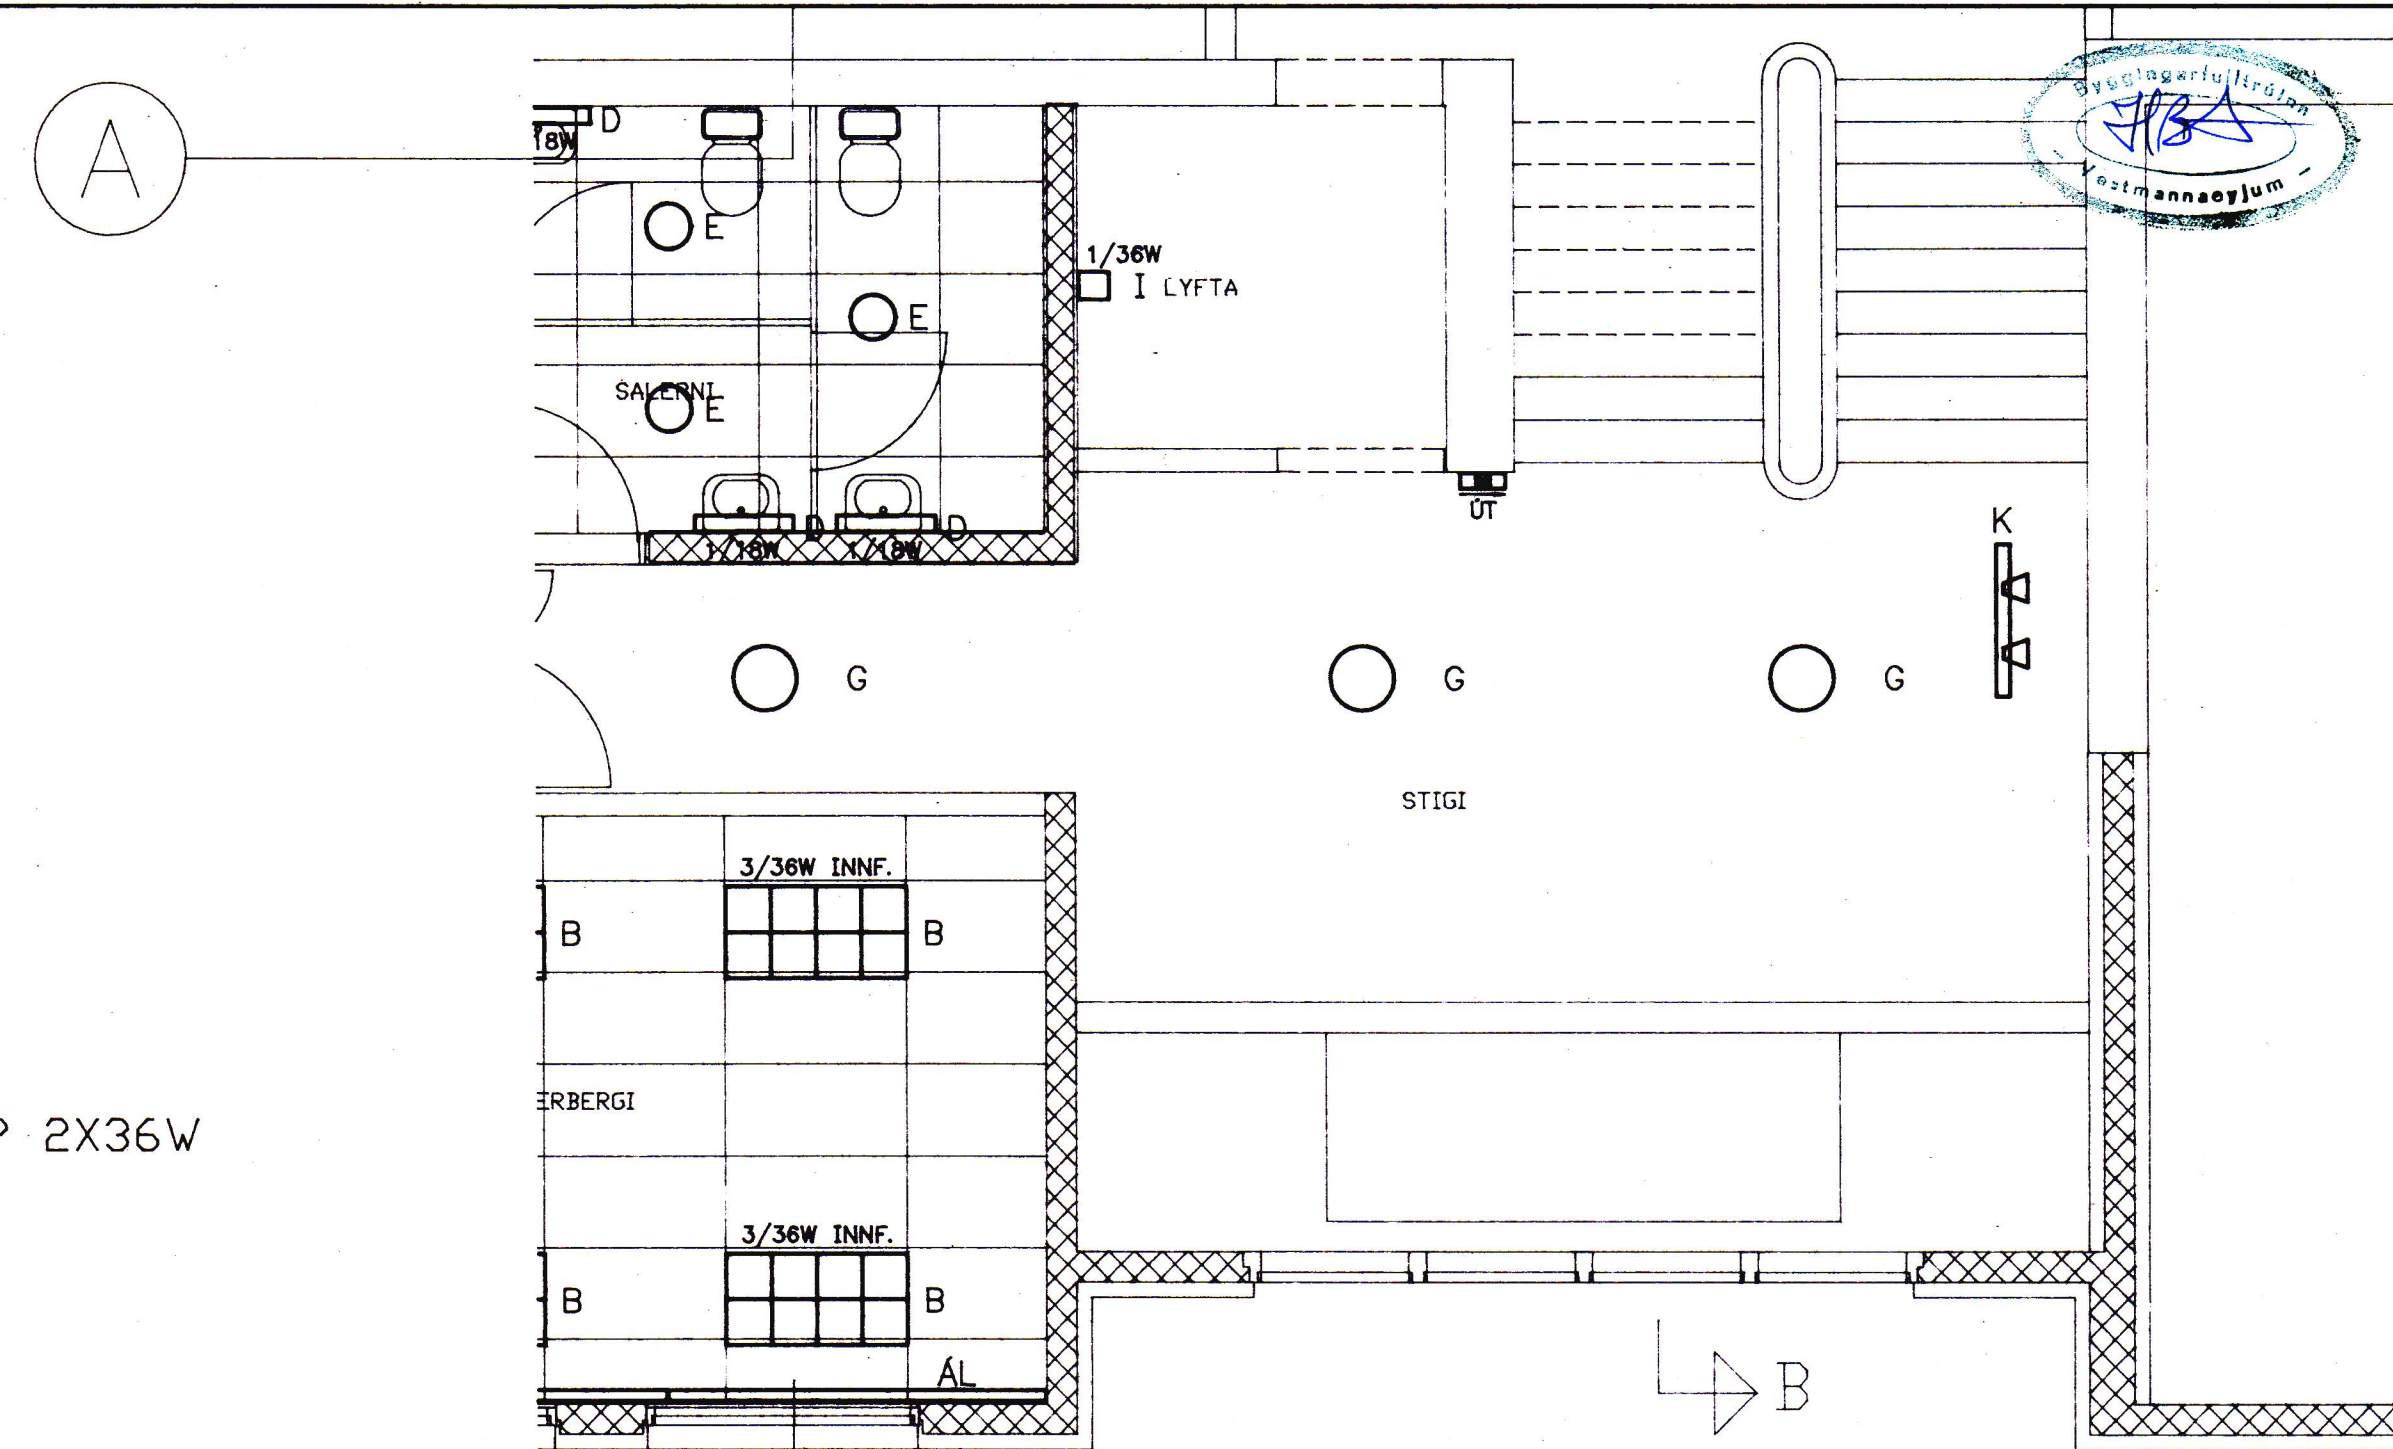

 ZUMTOBEL KXM 1/20W K

TENGLARENNUR ERU DAHL KANAL GKB 65X170 MEÐ LOKUM OG SKILRÚMUM, HVÍTAR AÐ LIT.

TENGLARENNUR MERKTAR ÁL, ERU ÁL AMK. 70X120 MEÐ LOKUM OG SKILRÚMUM, ÁLLITADAR.

Egji má fjálfleidd þessu teikningu til notkunar fyrir þetta skilið, en breyta henni eða leyfa forfalegningu hfr.