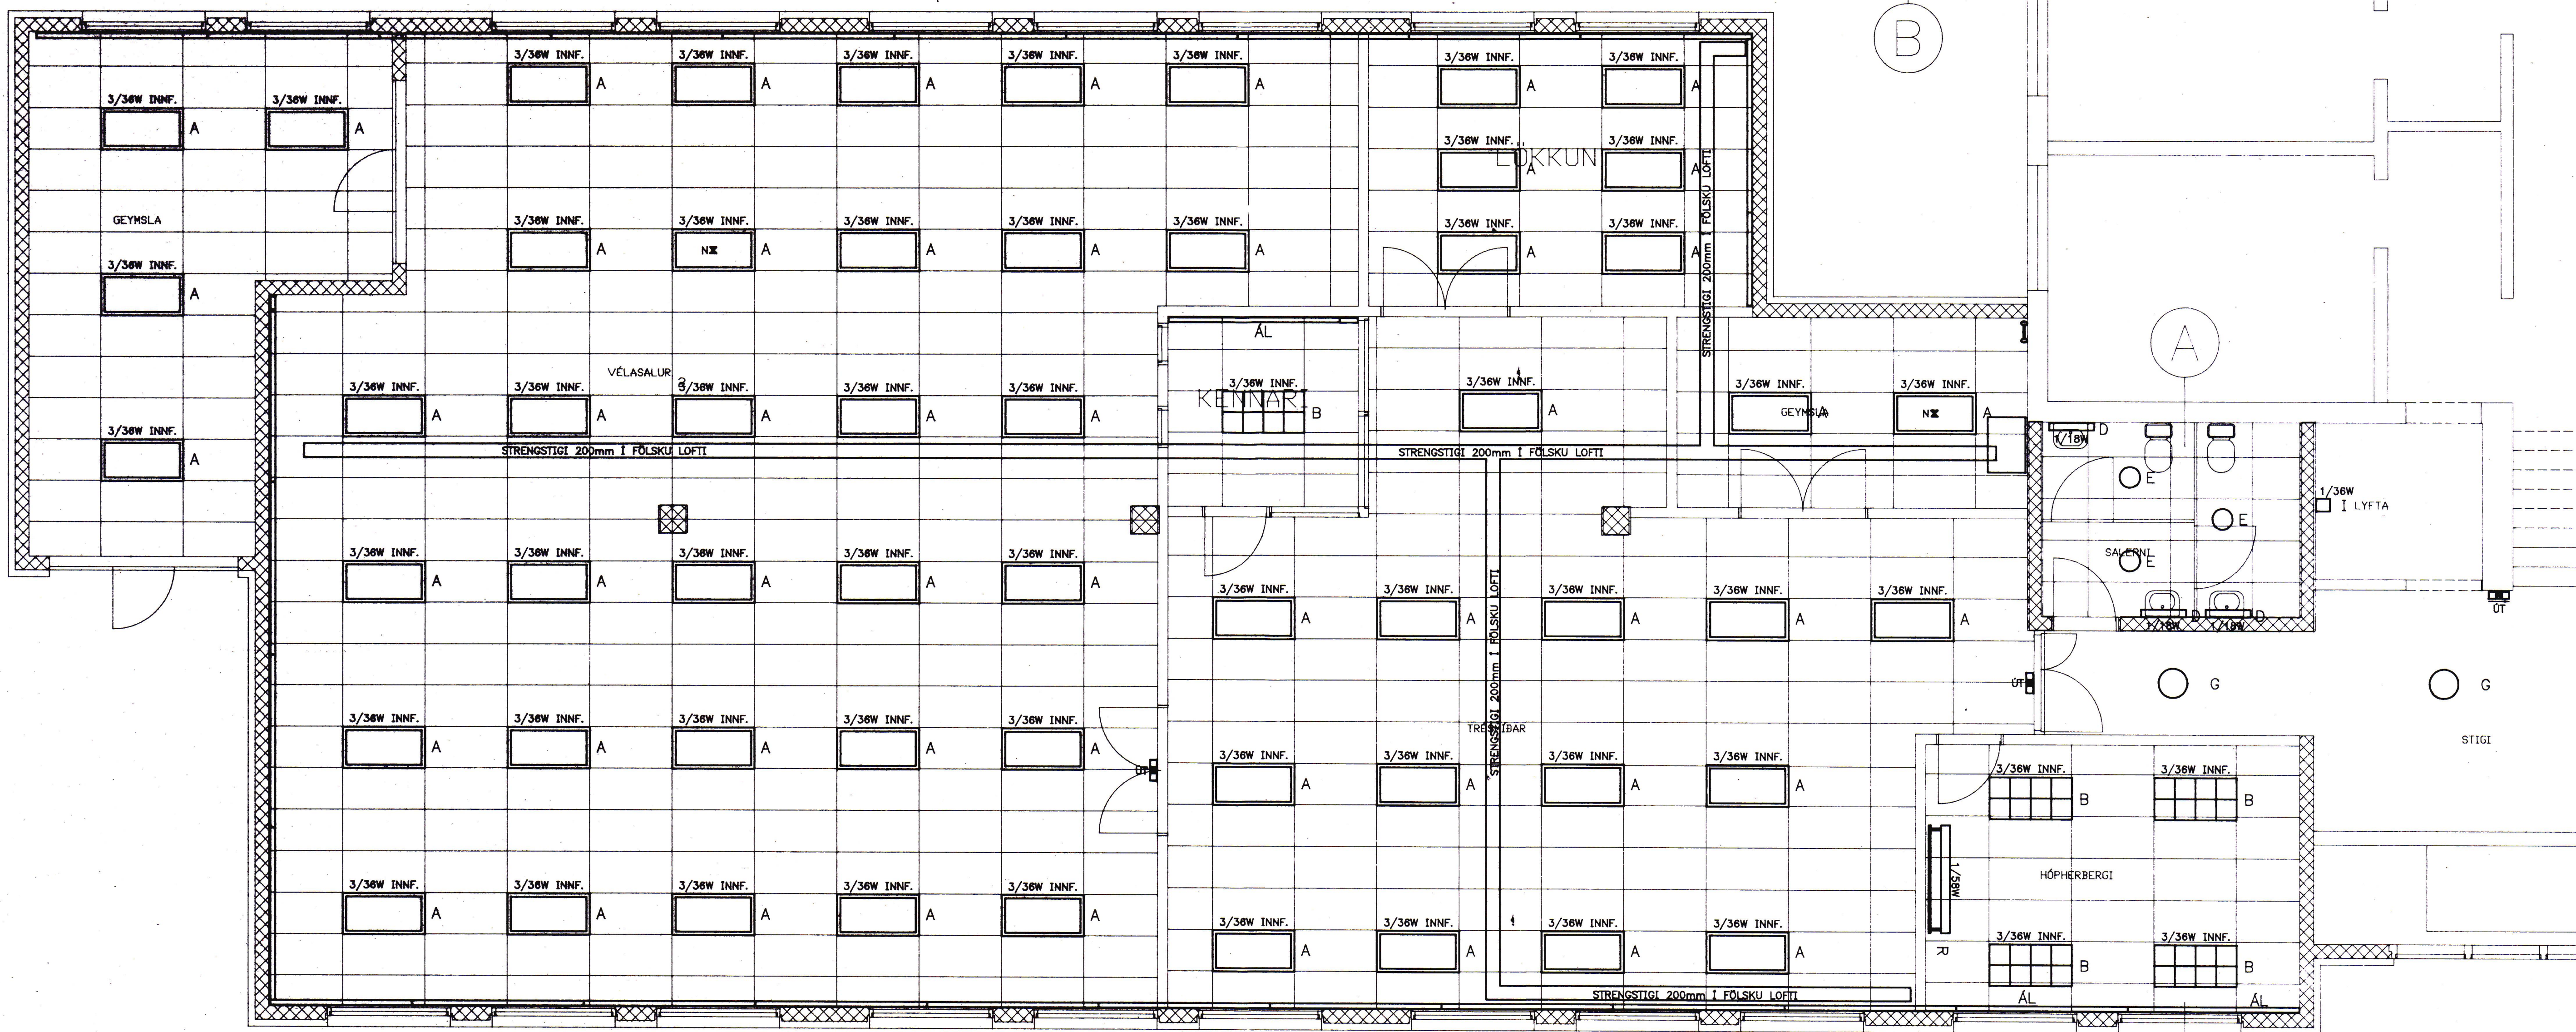

 ZUMTOBEL KXM 1/20W K

TENGLARENNUR ERU DAHL KANAL GKB 65X170 MEÐ LOKUM OG SKILRÚMUM, HVÍTAR AÐ LIT.

TENGLARENNUR MERKTAR ÁL, ERU ÁL AMK. 70X120 MEÐ LOKUM OG SKILRÚMUM, ÁLLITADAR.

Egji má fjálfleidd þessu teikningu til notkunar fyrir þetta skilið, en breyta henni eða leyfa forfalegningu hfr.