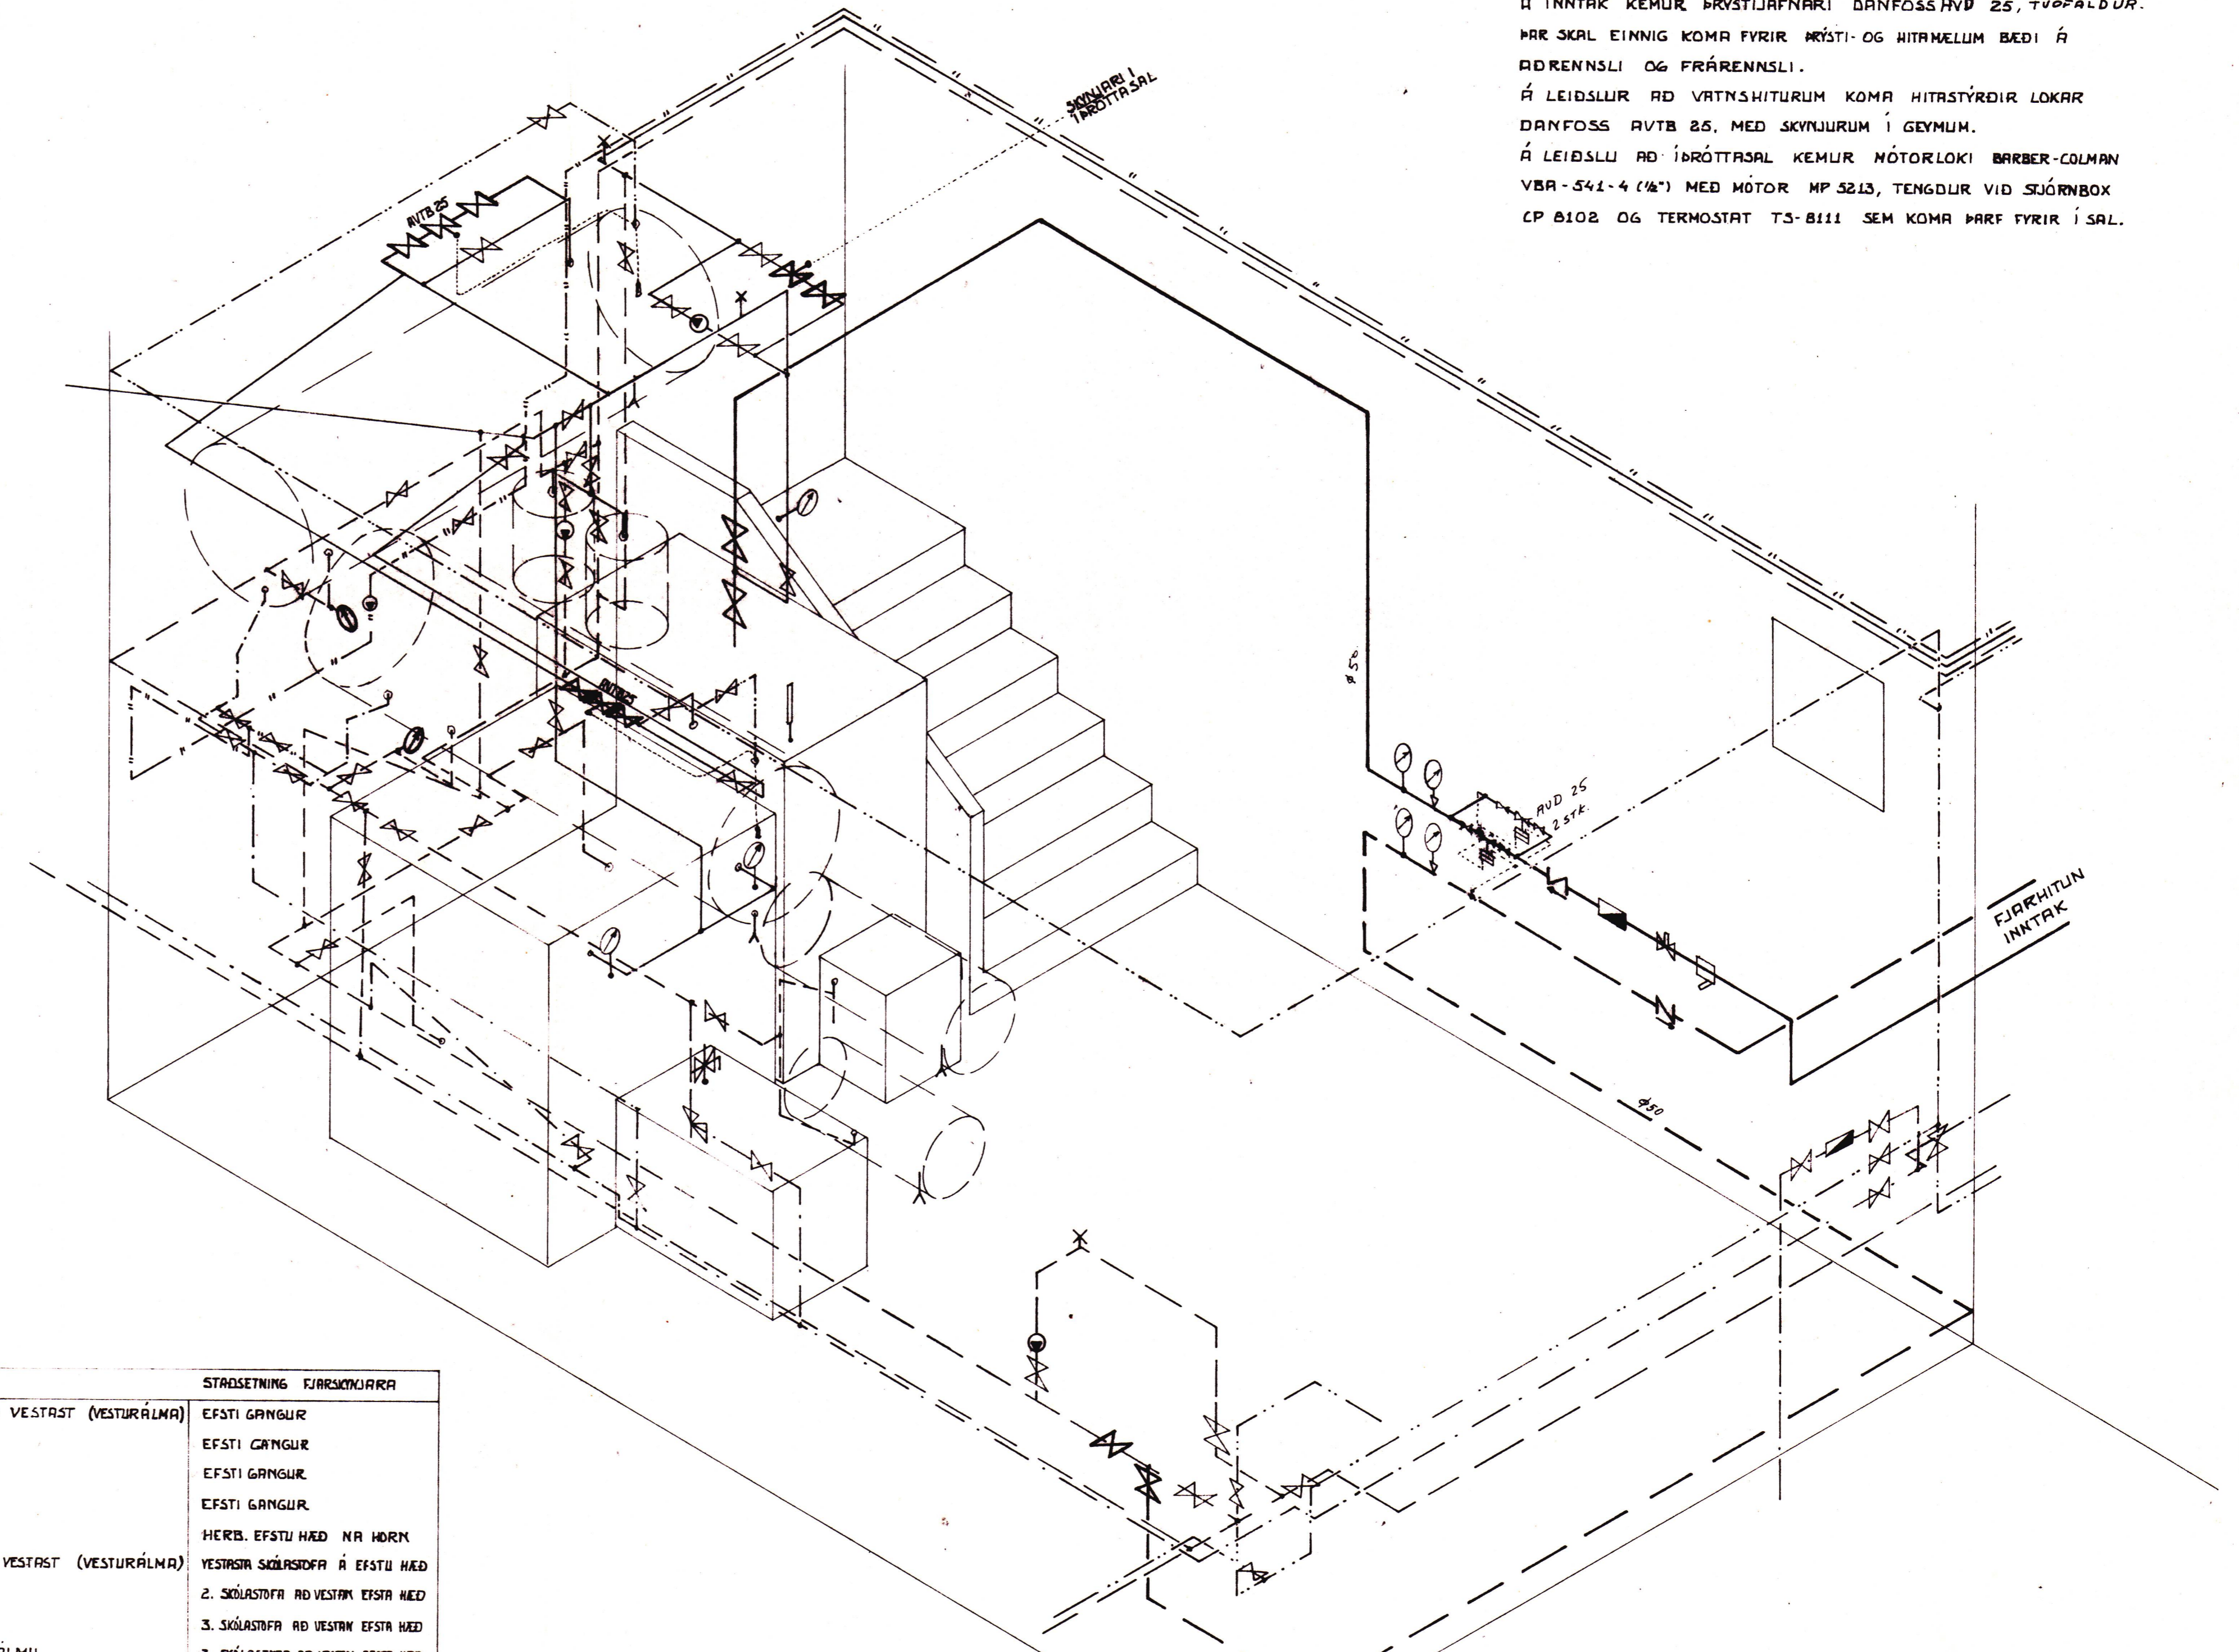

### BREYTINGAR Í KYNDIKLEFA

NÝJAR LEIÐSLUR ERU SÝNDAR MED SVERARI LÍNUM  
 Á INNTAK KEMUR ÞRÝSTJAFNARI DANFOSSAVD 25, TVÖFALDUR.  
 ÞAR SKAL EINNIG KOMA FYRIR KRISTI- OG HITAMELUM BEDI Á  
 ADRENNSLI OG FRÁRENNSLI.  
 Á LEIÐSLUR AD VATNSHITURUM KOMA HITASTYRDIR LOKAR  
 DANFOSS AVTB 25, MED SKYNDURUM Í GEYMUH.  
 Á LEIÐSLU AD ÍDRÓTTASAL KEMUR MÓTORLOKI BARBER-COLMAN  
 VBA-541-4 (1/2") MED MÓTOR MP 5213, TENGDIR VID SJÓRNBOX  
 CP 8102 OG TERMOSTAT T3-8111 SEM KOMA ÞARF FYRIR Í SAL.

KERFISMYND (ADALLEIÐSLUR) 1:200

TÆKJAKLEFI 1:20

**BREYTINGAR Á OFNAKERFI**  
 FJARRÆGJA SKAL OFNLOKA OG SETJA Í  
 STADINN STILLI-TÉ.  
 ADRENNSLI GREINIST Á HÁALOFTI OG LIGGJA  
 ÞRÐAN LEIÐSLUR NIÐUR MED VEGGJUM SEM  
 HVER TENGIST NOKKRUM OFNUM.  
 Á ÞESSAR LEIÐSLUR SKAL SETJA DANFOSS RAV  
 LOKA TENGDA VID FJARRSKYNJARA NIÐRI Á HEDUH  
 LOKAR ÞESSIR ERU SKU. MEDFYLGJANDI TÖFLU.  
 NÚMER OFNA VISA TIL TEIKNINGA AF HITALÖGN  
 FRÁ HAMRI 1/2.  
 Í ÍBÚÐ, VS KENNARA OG AÐRA STADI ÞAR SEM  
 NEMENDUR EIGA EKKI AÐGANG AD, SKAL SETJA  
 RAV 10/8 LOKA Á OFNA