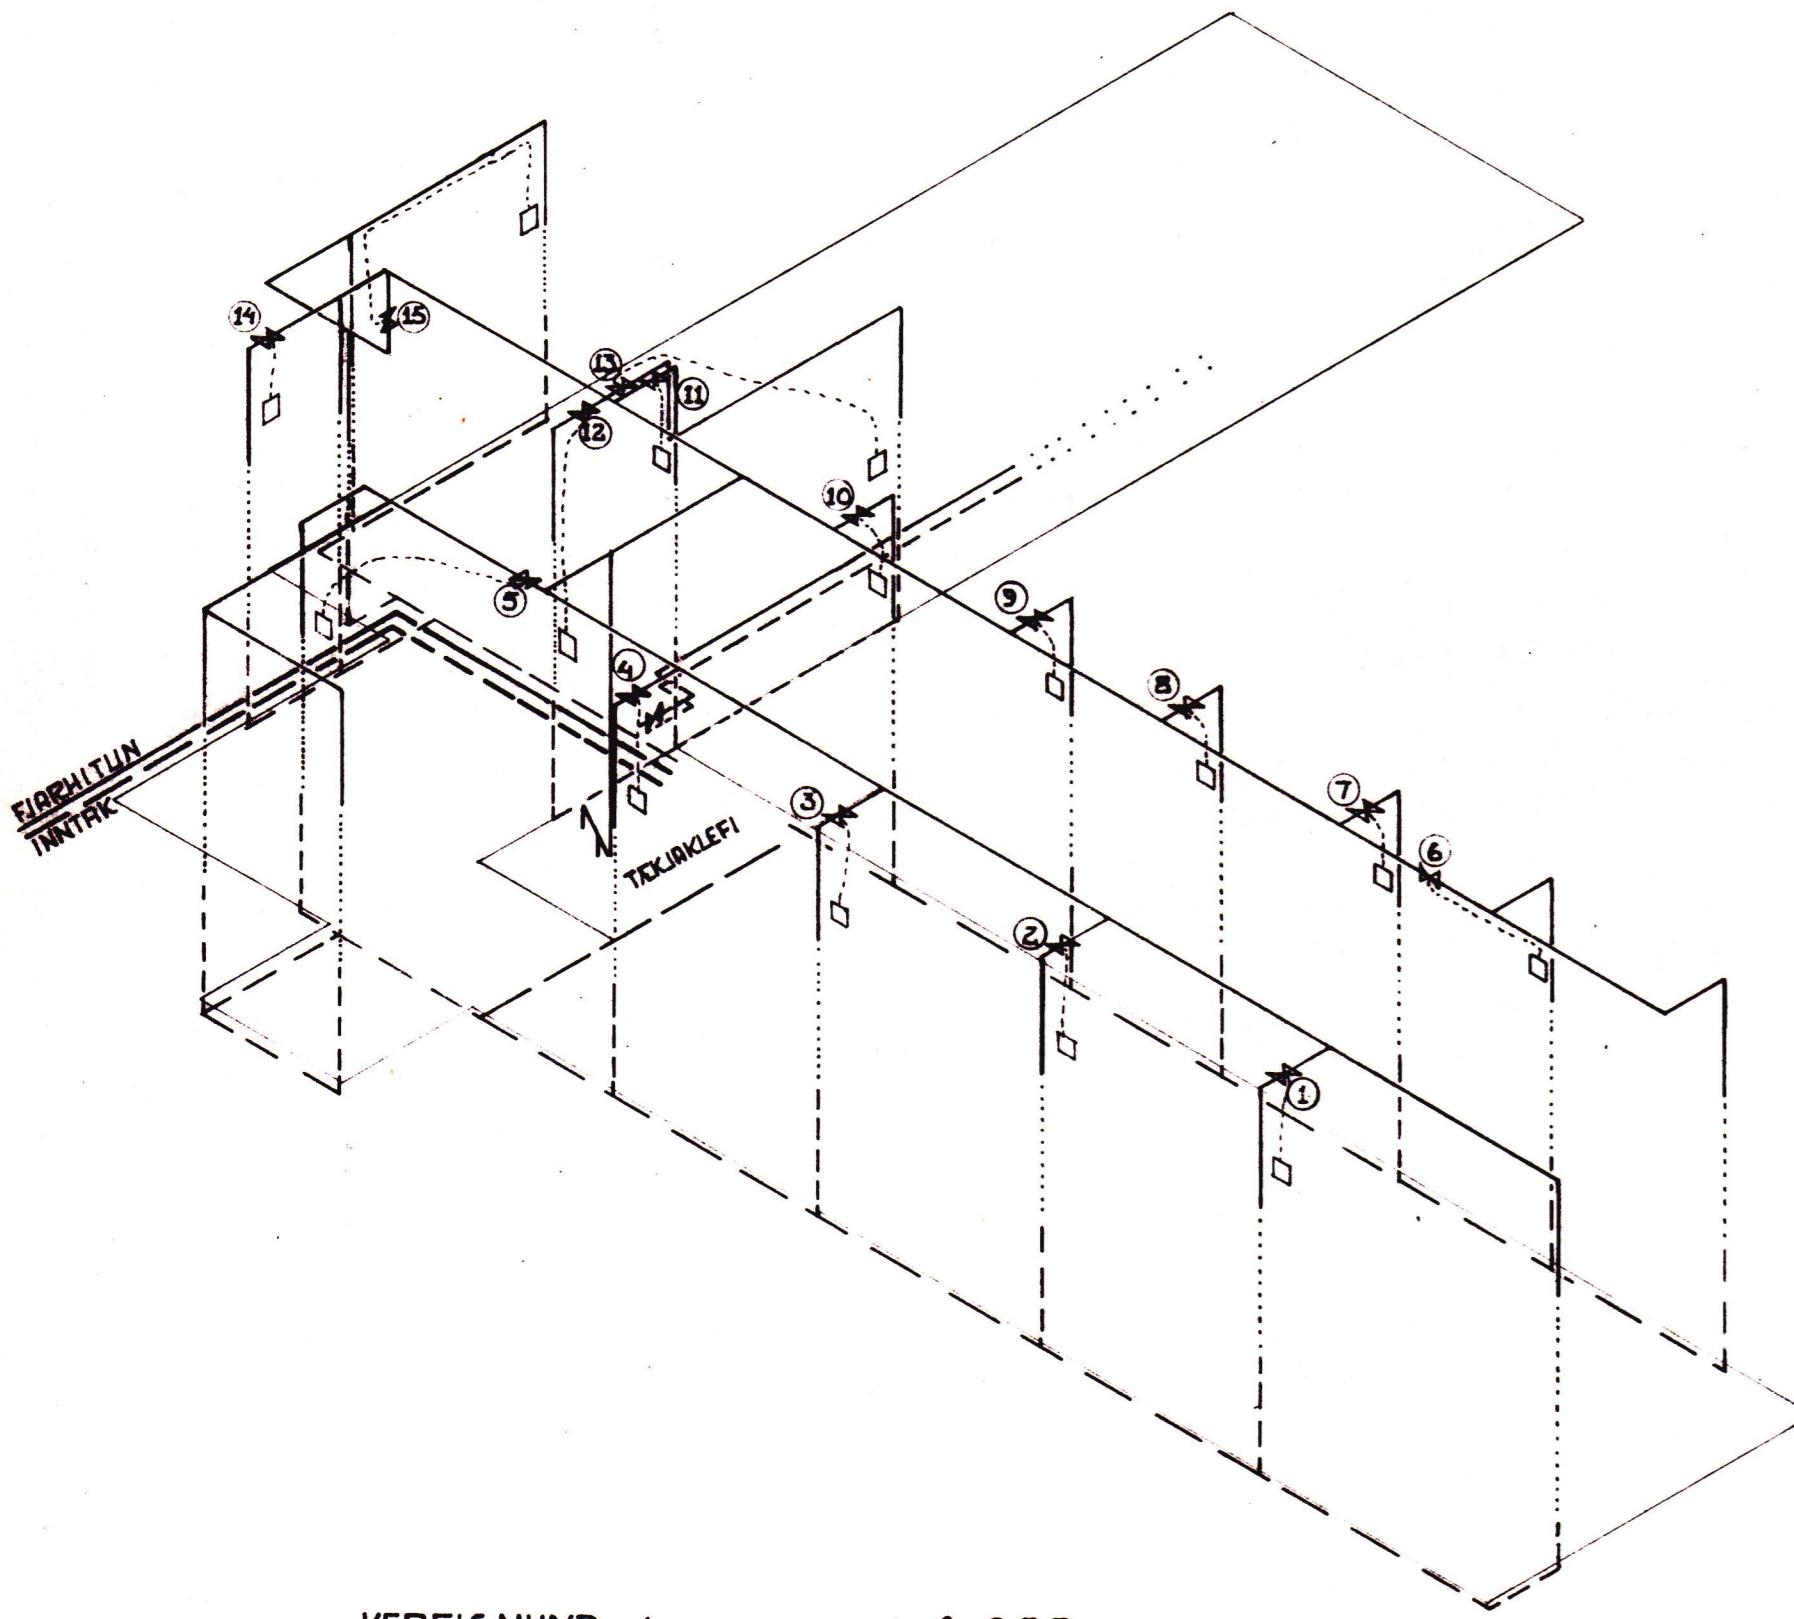

### BREYTINGAR Í KYNDIKLEFA

NÝJAR LEIÐSLUR ERU SÝNDAR MED SVERARI LÍNUM  
 Á INNTAK KEMUR ÞRÝSTJAFNARI DANFOSSAVD 25, TVÖFALDUR.  
 ÞAR SKAL EINNIG KOMA FYRIR KRISTI- OG HITAMELUM BEDI Á  
 ADRENNSLI OG FRÁRENNSLI.  
 Á LEIÐSLUR AD VATNSHITURUM KOMA HITASTYRDIR LOKAR  
 DANFOSS AVTB 25, MED SKYNDURUM Í GEYMUH.  
 Á LEIÐSLU AD ÍDRÓTTASAL KEMUR MÓTORLOKI BARBER-COLMAN  
 VBA-541-4 (1/2") MED MÓTOR MP 5213, TENGDIR VID SJÓRNBOX  
 CP 8102 OG TERMOSTAT T3-8111 SEM KOMA ÞARF FYRIR Í SAL.

KERFISMYND (ADALLEIÐSLUR) 1:200

TÆKJAKLEFI 1:20

**BREYTINGAR Á OFNAKERFI**  
 FJARRÆGJA SKAL OFNLOKA OG SETJA Í  
 STADINN STILLI-TÉ.  
 ADRENNSLI GREINIST Á HÁALOFTI OG LIGGJA  
 ÞRÐAN LEIÐSLUR NIÐUR MED VEGGJUM SEM  
 HVER TENGIST NOKKRUM OFNUM.  
 Á ÞESSAR LEIÐSLUR SKAL SETJA DANFOSS RAV  
 LOKA TENGDA VID FJARRSKYNJARA NIÐRI Á HEDUH  
 LOKAR ÞESSIR ERU SKU. MEDFYLGJANDI TÖFLU.  
 NÚMER OFNA VISA TIL TEIKNINGA AF HITALÖGN  
 FRÁ HAMRI 1/2.  
 Í ÍBÚÐ, VS KENNARA OG AÐRA STADI ÞAR SEM  
 NEMENDUR EIGA EKKI AÐGANG AD, SKAL SETJA  
 RAV 10/8 LOKA Á OFNA