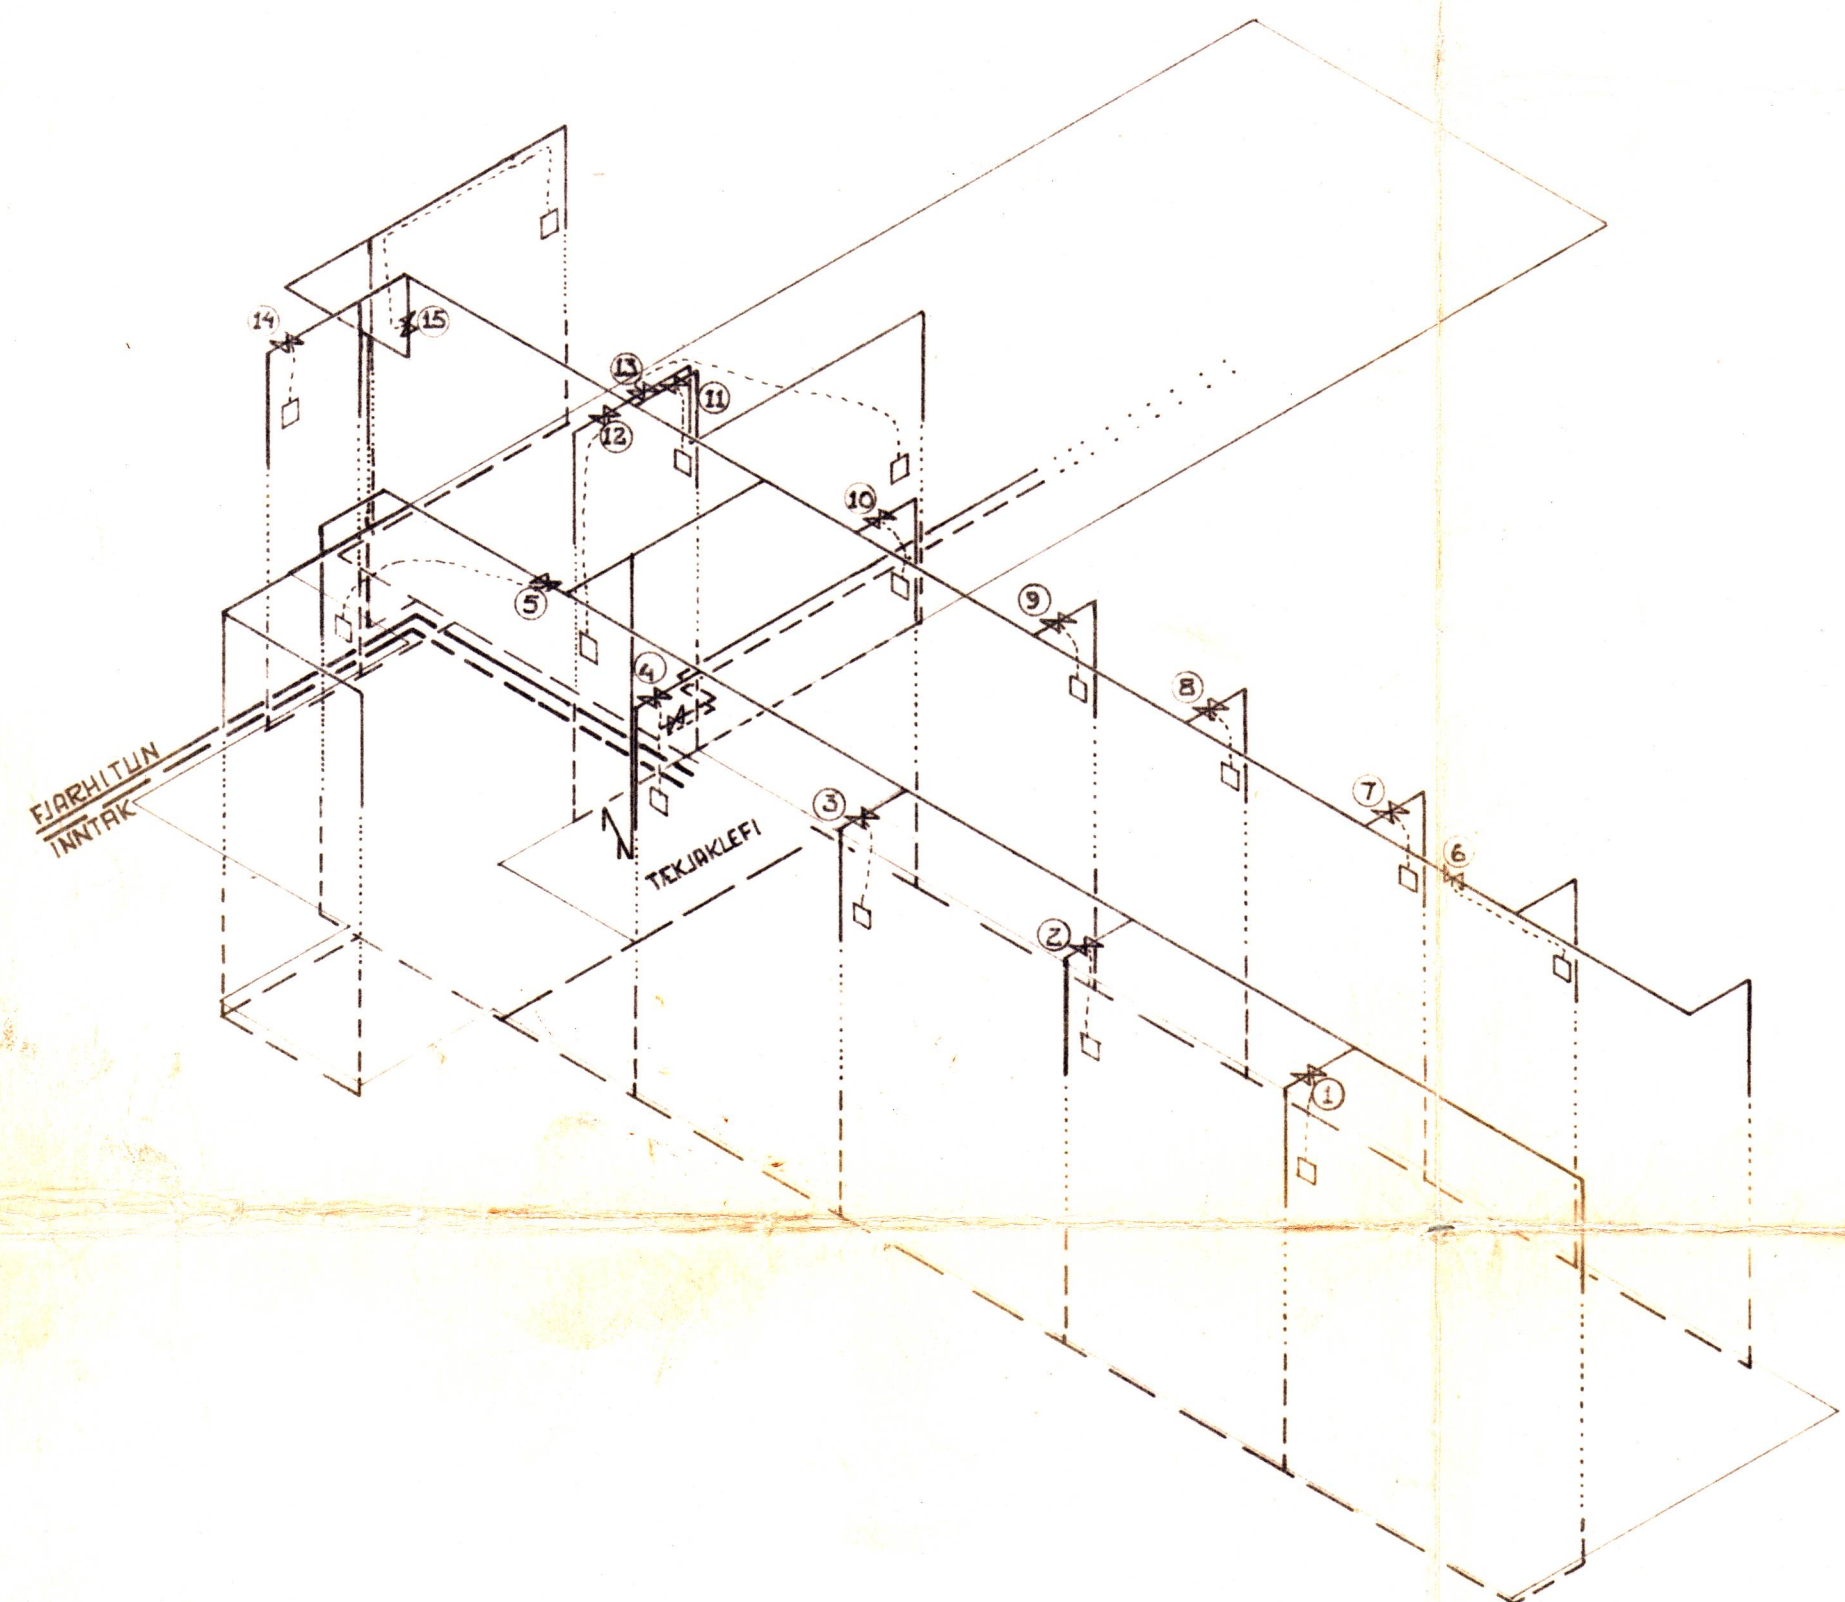

BREYTINGAR Í KYNDIKLEFA

NÝJAR LEIÐSLUR ERU SÝNDAR MED SVERARI LÍNUM  
 Á INNTAK KEMUR ÞRÝSTJAFNARI DANFOSS IVF 25  
 ÞAR SKAL EINNIG KOMA FYRIR KRÍSTI- OG HITAMELUM BEDI Á  
 ADRENNSLI OG FRÆRENNSLI.  
 Á LEIÐSLUR AD VATNSHITURUM KOMA HITASTYRDIR LOKAR  
 DANFOSS AVTB 25 MED SKYNNURUM Í GEYMU. → *3 shk*  
 Á LEIÐSLU AD ÞRÓTTASAL KEMUR MÓTORLOKI BARBER-COLMAN  
 VBA-541-4 (1/4") MED MÓTOR MP 5213, TENGÐUR VID STJÓRNBOX  
 CP 8102 OG TERMOSTAT TS-8111 SEM KOMA ÞARF FYRIR Í SAL.

KERFISMYND (ADALLEIÐSLUR) 1:200

TÆKJAKLEFI 1:20

BREYTINGAR Á OFNAKERFI

FJARLEGJA SKAL OFNOKA OG SETJA Í  
 STAÐINN STILLI-TÉ.  
 ÞRÈRENNSLI GREINIST Á HÁALDFTI OG LIGGJA  
 ÞADAN LEIÐSLUR NIÐUR MED VEGGJUM SEM  
 HVER TENGIST NOKKURUM OFNUM.  
 Á ÞESSAR LEIÐSLUR SKAL SETJA DANFOSS RAV  
 LOKA TENGÐA VID FJARSKNJARRA NIÐRI Á HEDUM  
 LOKAR ÞESSIR ERU 3KV. MEDFOLGJANDI TÖFLU.  
 NÚMER OFNA VISA TIL TEIKNINGA AF HITALÖGN  
 FRÁ HAMRI \*1f.  
 Í ÍBÚÐ, VS KENKARA OG AÐRA STAÐI ÞAR JEM  
 NEMENDUR EIGA EKKI AÐGANG AD, SKAL SETJA  
 RAV 10/B LOKA Á OFNA