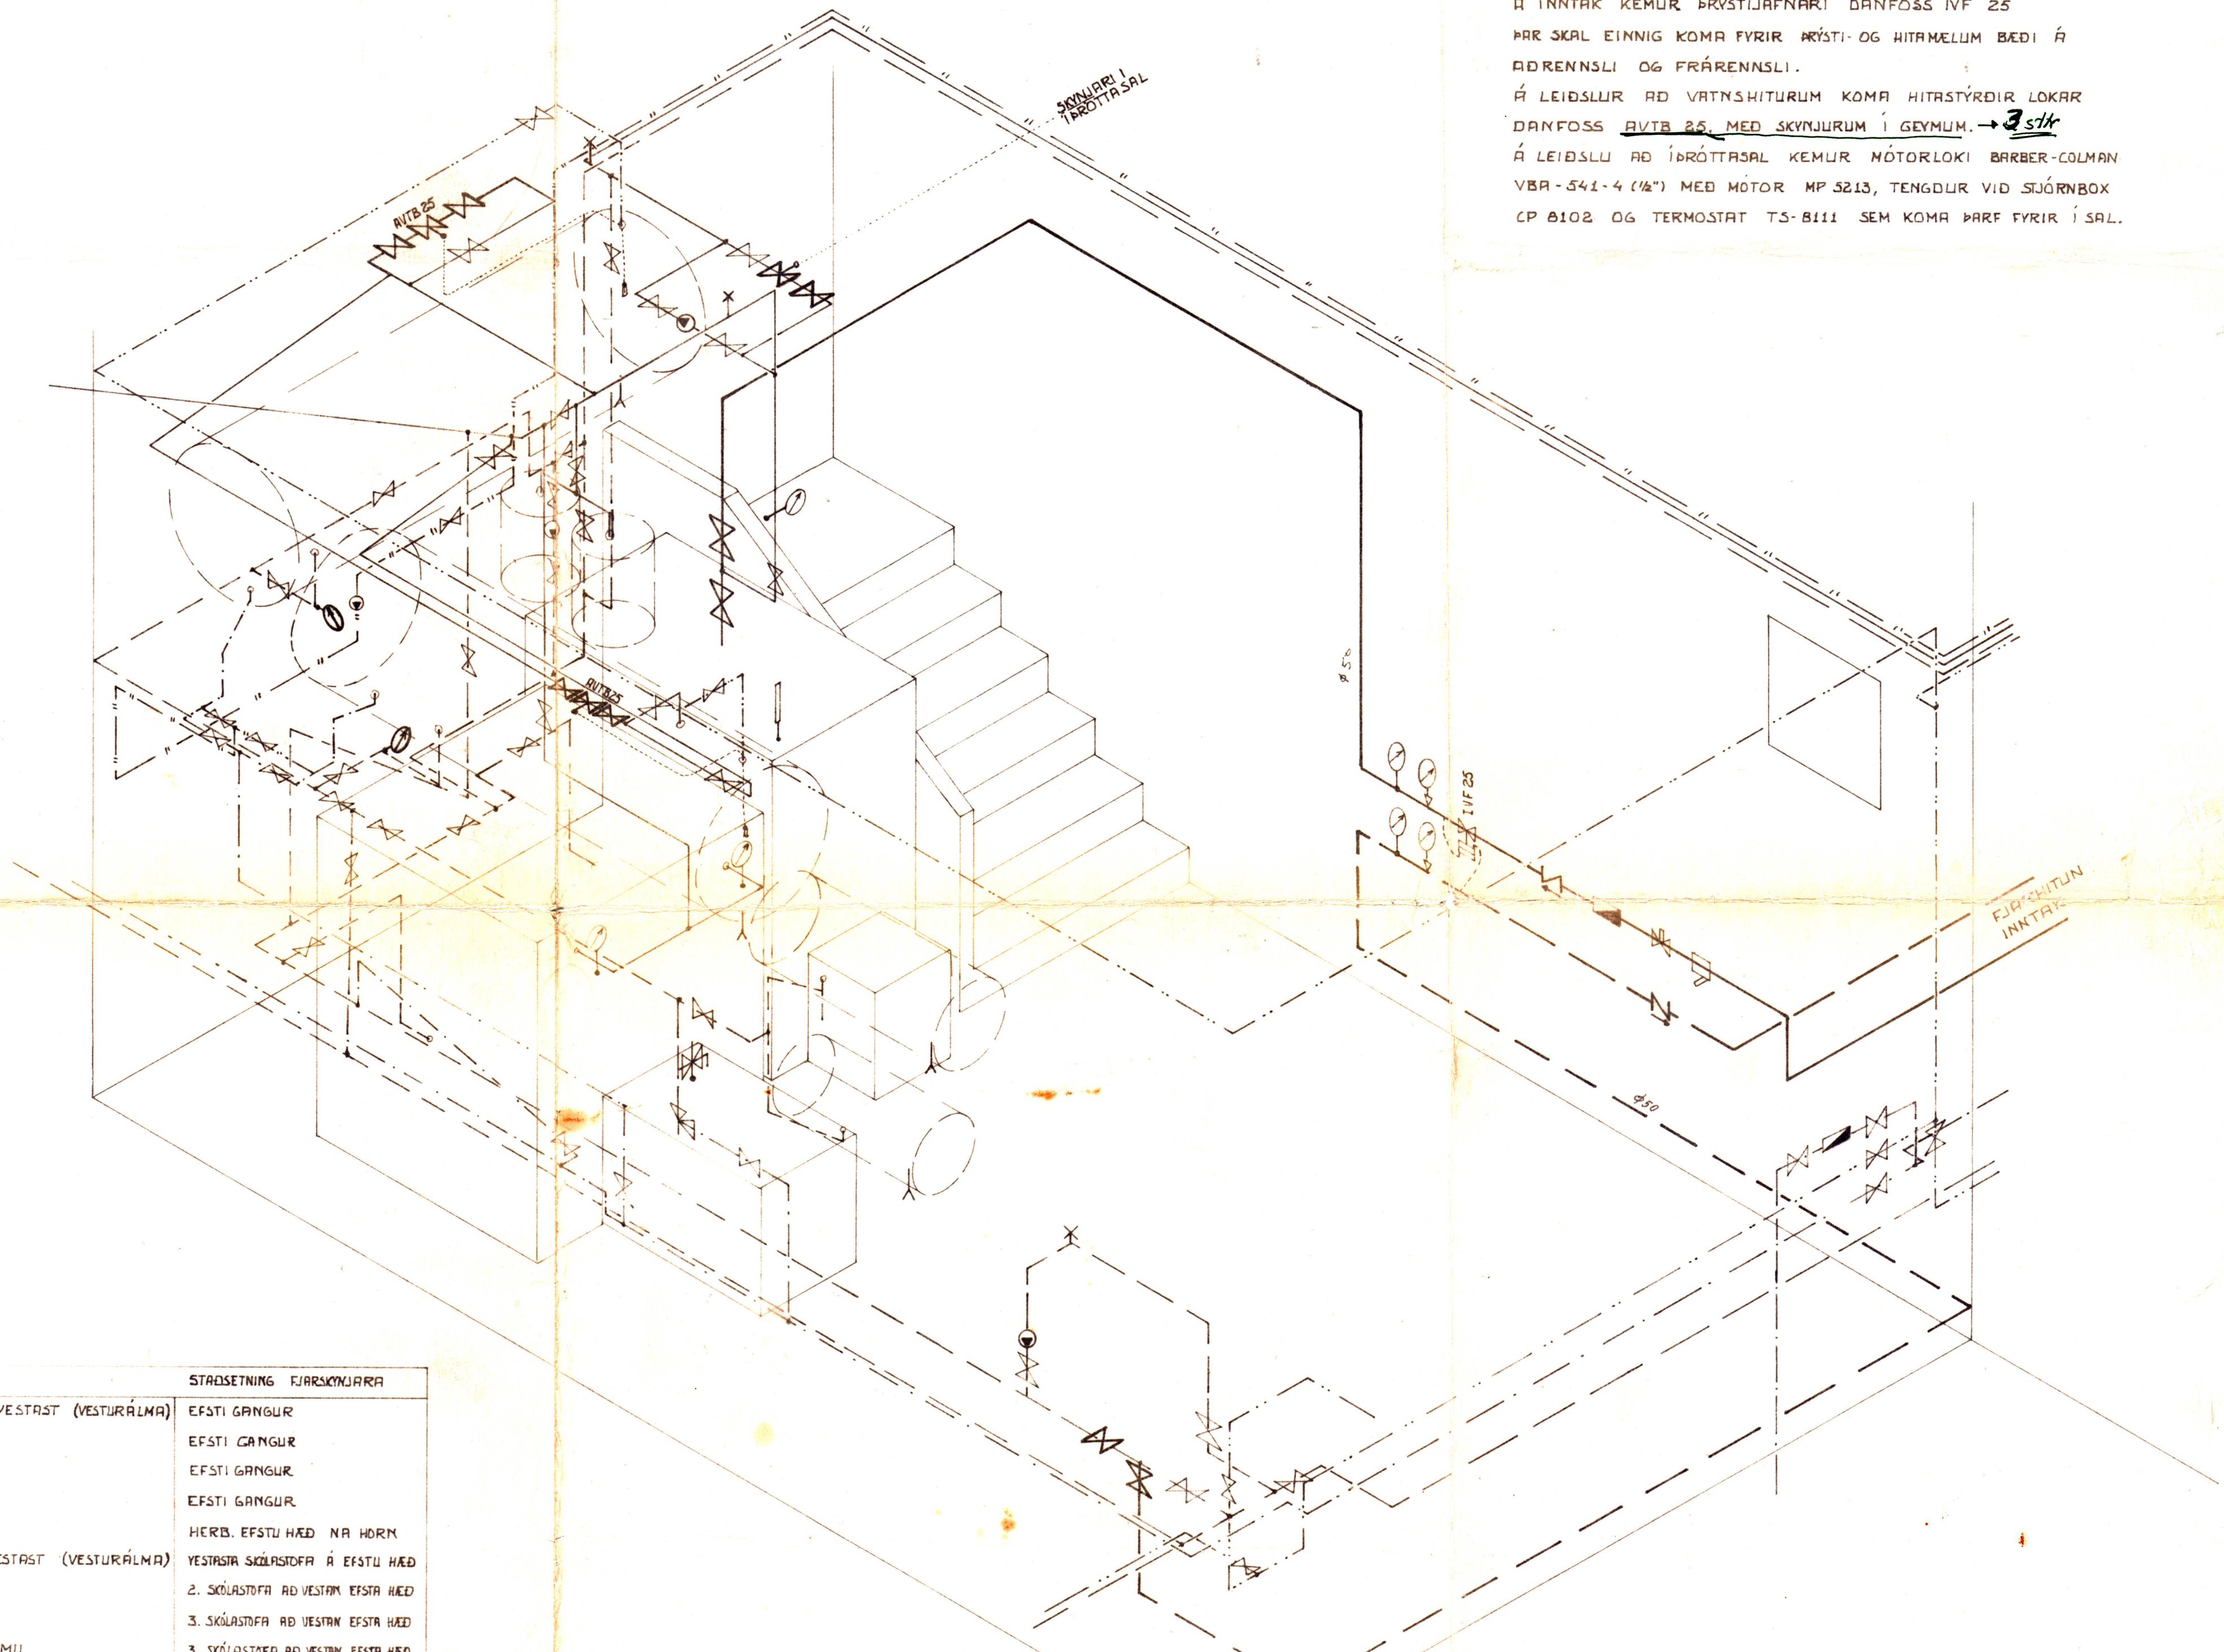

BREYTINGAR Í KYNDIKLEFA

NÝJAR LEIÐSLUR ERU SÝNDAR MED SVERARI LÍNUM  
 Á INNTAK KEMUR ÞRÝSTJAFNARI DANFOSS IVF 25  
 ÞAR SKAL EINNIG KOMA FYRIR KRÍSTI- OG HITAMELUM BEDI Á  
 ADRENNSLI OG FRÆRENNSLI.  
 Á LEIÐSLUR AD VATNSHITURUM KOMA HITASTYRDIR LOKAR  
 DANFOSS AVTB 25 MED SKYNNURUM Í GEYMU. → *3 shk*  
 Á LEIÐSLU AD ÞRÓTTASAL KEMUR MÓTORLOKI BARBER-COLMAN  
 VBA-541-4 (1/4") MED MÓTOR MP 5213, TENGÐUR VID STJÓRNBOX  
 CP 8102 OG TERMOSTAT TS-8111 SEM KOMA ÞARF FYRIR Í SAL.

KERFISMYND (ADALLEIÐSLUR) 1:200

TÆKJAKLEFI 1:20

BREYTINGAR Á OFNAKERFI

FJARLEGJA SKAL OFNOKA OG SETJA Í  
 STAÐINN STILLI-TÉ.  
 ÞRÈRENNSLI GREINIST Á HÁALDFTI OG LIGGJA  
 ÞADAN LEIÐSLUR NIÐUR MED VEGGJUM SEM  
 HVER TENGIST NOKKURUM OFNUM.  
 Á ÞESSAR LEIÐSLUR SKAL SETJA DANFOSS RAV  
 LOKA TENGÐA VID FJARSKNJARRA NIÐRI Á HEDUM  
 LOKAR ÞESSIR ERU 3KV. MEDFOLGJANDI TÖFLU.  
 NÚMER OFNA VISA TIL TEIKNINGA AF HITALÖGN  
 FRÁ HAMRI \*1f.  
 Í ÍBÚÐ, VS KENKARA OG AÐRA STAÐI ÞAR JEM  
 NEMENDUR EIGA EKKI AÐGANG AD, SKAL SETJA  
 RAV 10/B LOKA Á OFNA