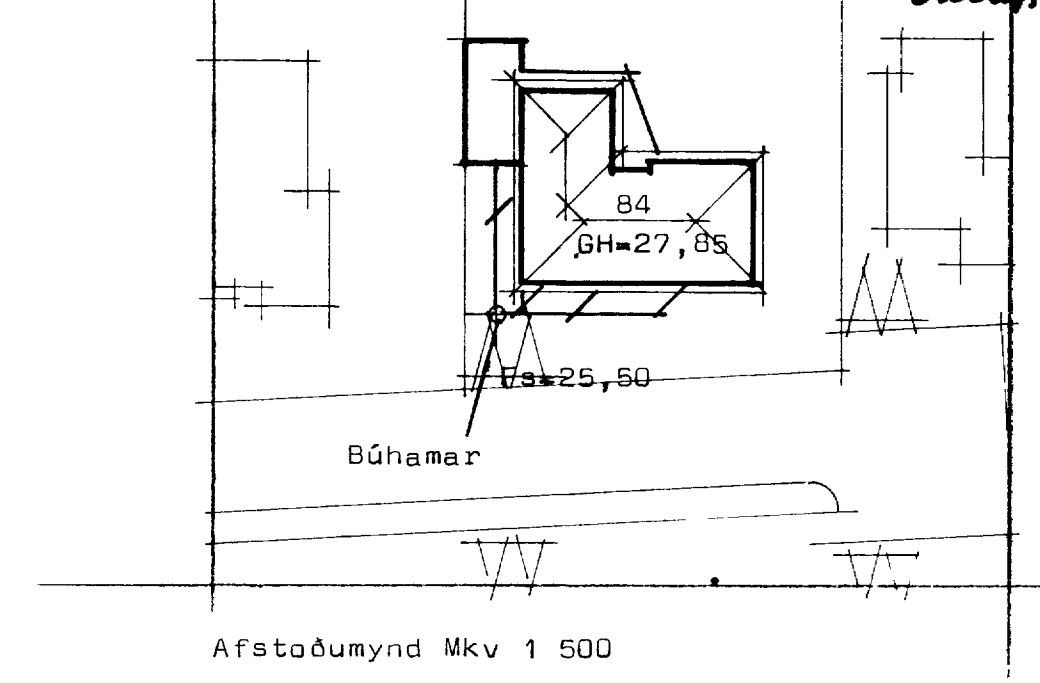

18-3-85  
 BYGGINGARL. AÐL. =  
*Dallir Arnarson*

Efni og frágangur lagna se i samræmi við lst 65 og 68

**STADALHUS**  
 TEIKNISTOFA SÍÐUMÚLA 31 SÍMI 83141

VERKEFNI	ÁRSG. 1983	VERK nr
Frænnislislagar	SKV. 1:50	561
Búhamar 84 Vestmannaeyjum.	SK.	
	SKAÐ NR	