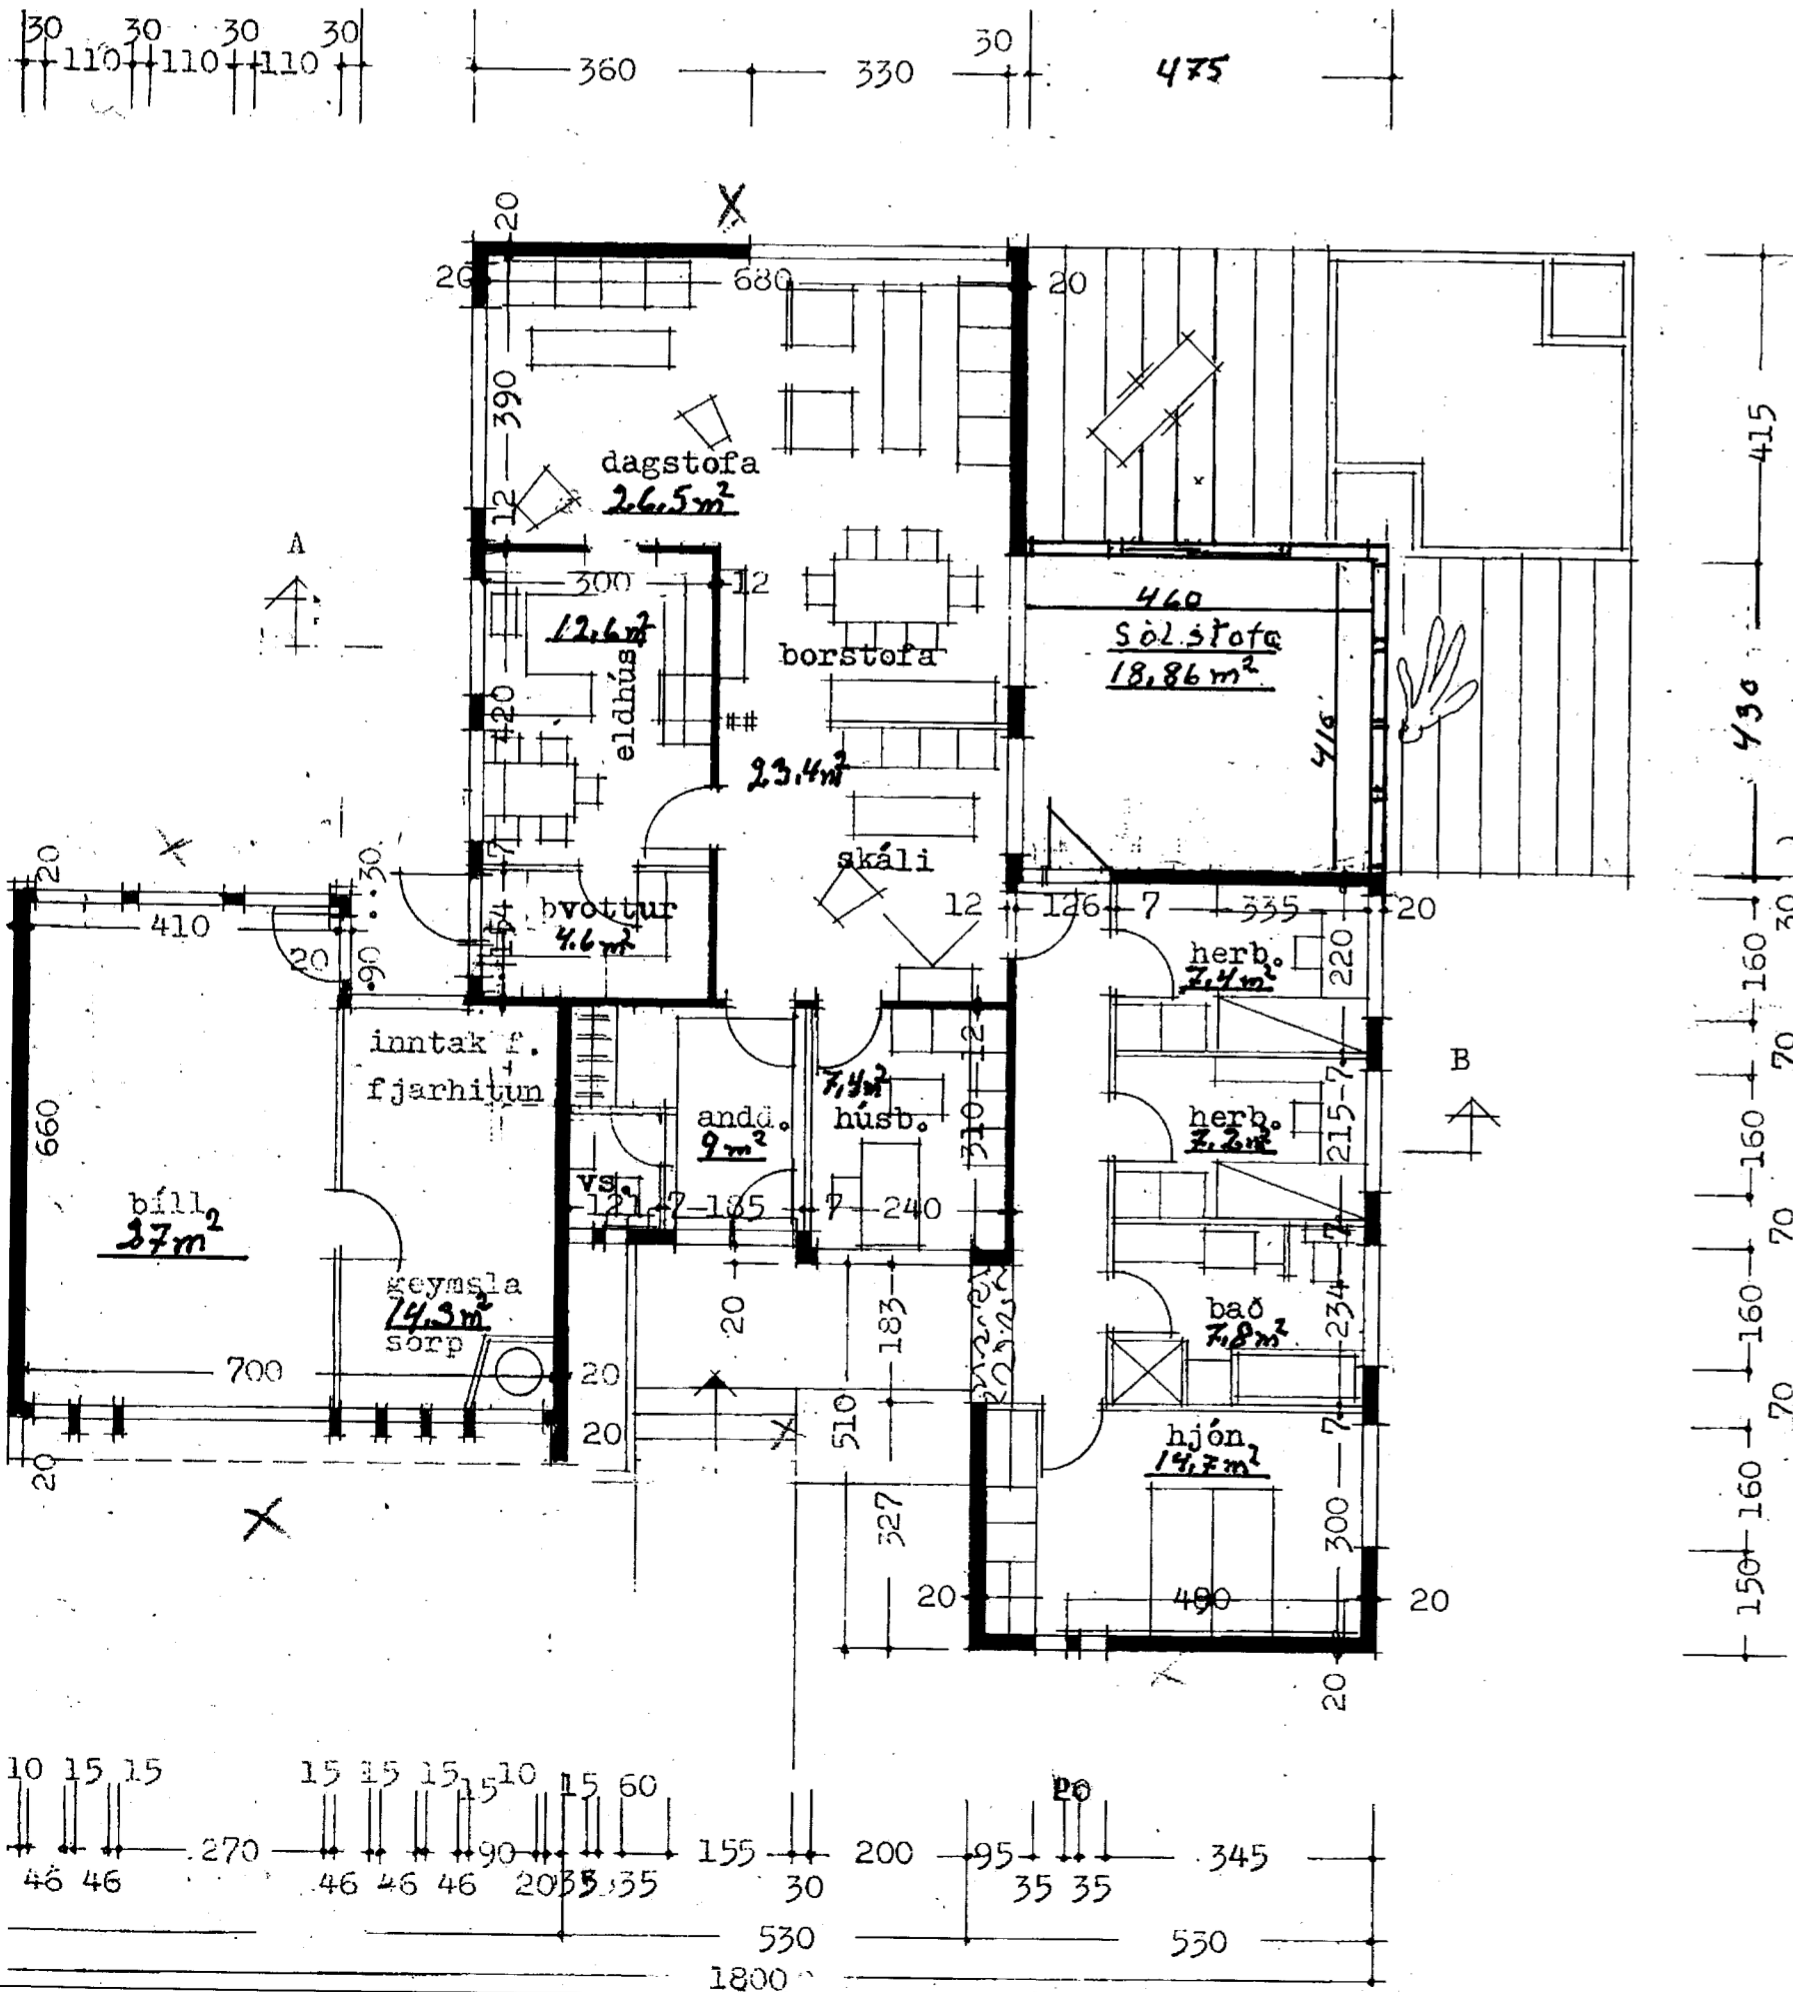

Austur

Norður

Vestur

Suður

Sýnd 5-25

Búhamar 39: Sölstofa:  
 Gólfplata og sökkjar  
 eru steipt og járnbundid.  
 Var steipt um leið og husid  
 var steipt og er notað sem  
 verond. Söthusid er frá  
 Gluggum og gardhusum og  
 er úr plasti og tvöföldu  
 gleri. Hurdir á suðurhlid  
 eru rennihurdir.  
 Stærð Söluhúss er  
 16,86 m<sup>2</sup> nettó 20,42 m<sup>2</sup> bruttó  
 51,05 m<sup>3</sup>  
 Stærð hússins með söluhúsi  
 Stærðir nettó-bruttó Rúmm.  
 Húsi 153,8 m<sup>3</sup> 179,2 - 537 m<sup>3</sup>  
 Bilsh. 27 m<sup>2</sup> 30,8 m<sup>2</sup> - 77 m<sup>3</sup>

Málak:	Sölstofa að
1:100	Búhamri 39
1:500	Grunnmynd ullit
Ónefnd	og afsöðu mynd
Teiknað:	
September	
Máíem	
1/9.2005	Agúst Þreggviðsson