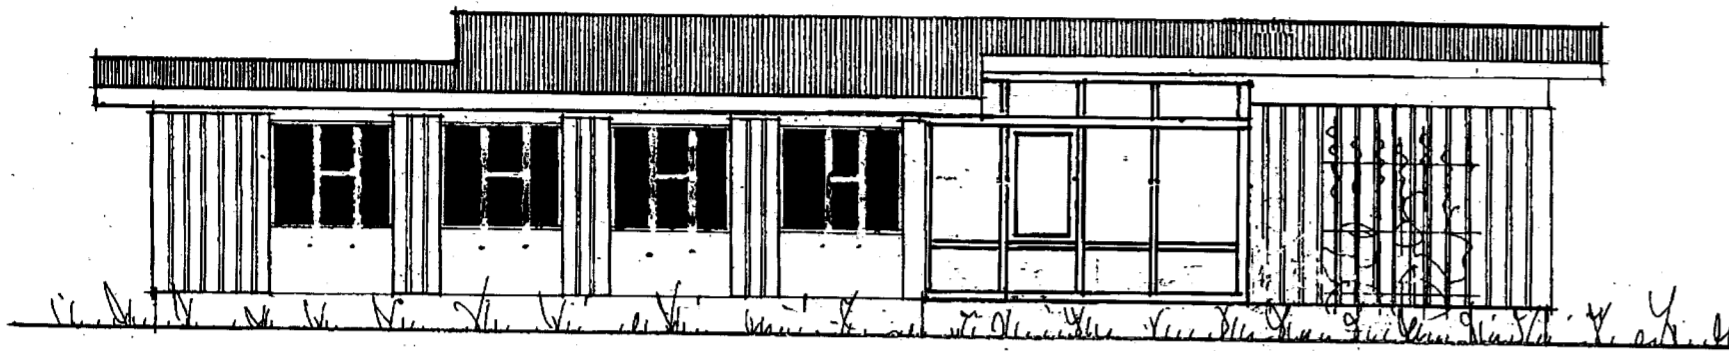

Austur

Norður

Vestur

Suður

Sýnd 5-25

Búhamar 39: Sölstofa:  
 Gólfplata og sökkjar  
 eru steipt og járnbundid.  
 Var steipt um leið og husid  
 var steipt og er notað sem  
 verond. Söthusid er frá  
 Gluggum og gardhusum og  
 er úr plasti og tvöföldu  
 gleri. Hurdir á suðurhlid  
 eru rennihurdir.  
 Stærð Söluhúss er  
 16,86 m<sup>2</sup> nettó 20,42 m<sup>2</sup> bruttó  
 51,05 m<sup>3</sup>  
 Stærð hússins með söluhúsi  
 Stærðir nettó-bruttó Rúmm.  
 Húsi 153,8 m<sup>3</sup> 179,2 - 537 m<sup>3</sup>  
 Bilsh. 27 m<sup>2</sup> 30,8 m<sup>2</sup> - 77 m<sup>3</sup>

Málak:	Sölstofa að
1:100	Búhamri 39
1:500	Grunnmynd ullit
Ónefnd	og afsöðu mynd
Teiknað:	
September	
Máíem	
1/9.2005	Agúst Þreggviðsson