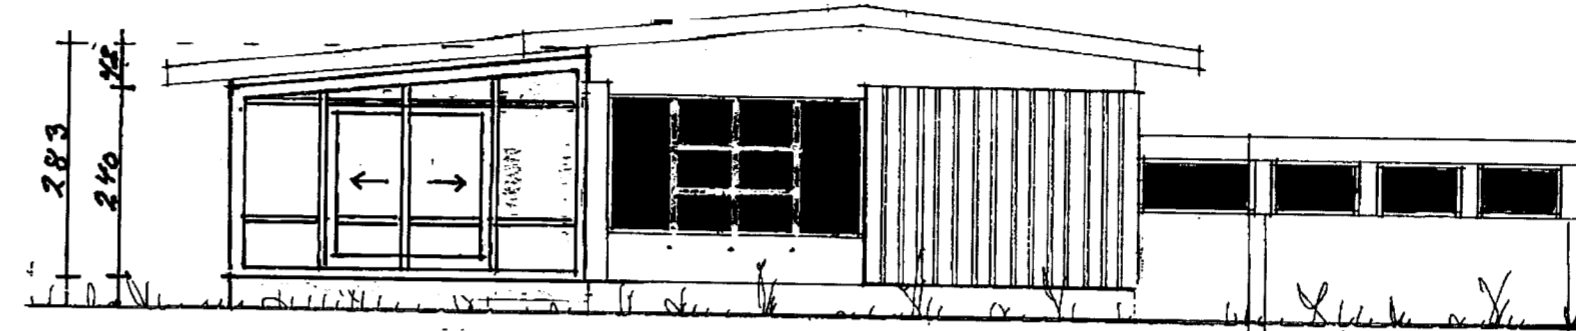

Austur

Norður

Vestur

Suður

Sýnd 5-25

Búhamar 39: Sölstofa:  
 Gólfplata og sökkjar  
 eru steipt og járnbundid.  
 Var steipt um leið og husid  
 var steipt og er notað sem  
 verond. Söthusid er frá  
 Gluggum og gardhusum og  
 er úr plasti og tvöföldu  
 gleri. Hurdir á suðurhlid  
 eru rennihurdir.  
 Stærð Söluhúss er  
 16,86 m<sup>2</sup> nettó 20,42 m<sup>2</sup> bruttó  
 51,05 m<sup>3</sup>  
 Stærð hússins með söluhúsi  
 Stærðir nettó-bruttó Rúmm.  
 Húsi 153,8 m<sup>3</sup> 179,2 - 537 m<sup>3</sup>  
 Bilsh. 27 m<sup>2</sup> 30,8 m<sup>2</sup> - 77 m<sup>3</sup>

Málak:	Sölstofa að
1:100	Búhamri 39
1:500	Grunnmynd ullit
Ónefnd	og afsöðu mynd
Teiknað:	
September	
Máíem	
1/9.2005	Agúst Þreggviðsson