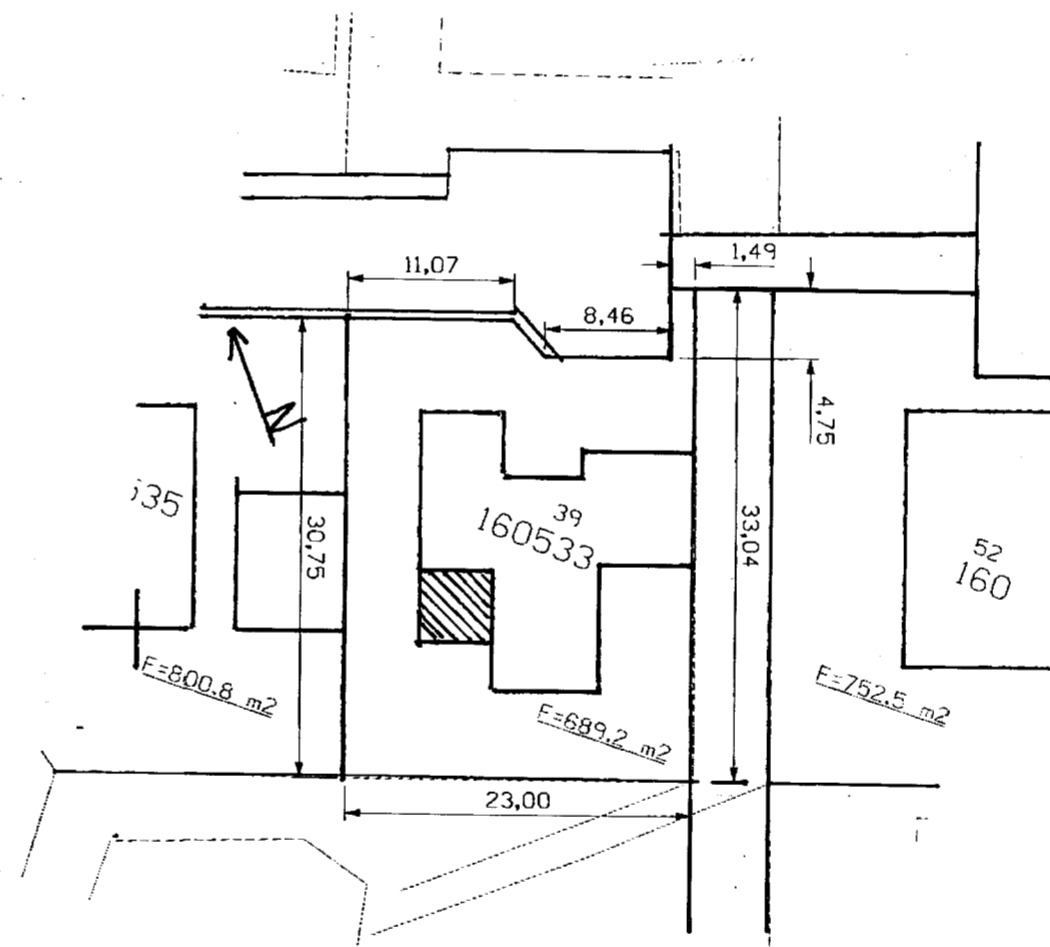

Austur

Norður

Vestur

Suður

Sýnd 5-25

Búhamar 39: Sölstofa:  
 Gólfplata og sökkjar  
 eru steipt og járnbundid.  
 Var steipt um leið og husid  
 var steipt og er notað sem  
 verond. Söthusid er frá  
 Gluggum og gardhusum og  
 er úr plasti og tvöföldu  
 gleri. Hurdir á suðurhlid  
 eru rennihurdir.  
 Stærð Söluhúss er  
 16,86 m<sup>2</sup> nettó 20,42 m<sup>2</sup> bruttó  
 51,05 m<sup>3</sup>  
 Stærð hússins með söluhúsi  
 Stærðir nettó-bruttó Rúmm.  
 Húsi 153,8 m<sup>3</sup> 179,2 - 537 m<sup>3</sup>  
 Bilsh. 27 m<sup>2</sup> 30,8 m<sup>2</sup> - 77 m<sup>3</sup>

Málak:	Sölstofa að
1:100	Búhamri 39
1:500	Grunnmynd ullit
Ónefnd	og afsöðu mynd
Teiknað:	
September	
Máíem	
1/9.2005	Agúst Þreggviðsson