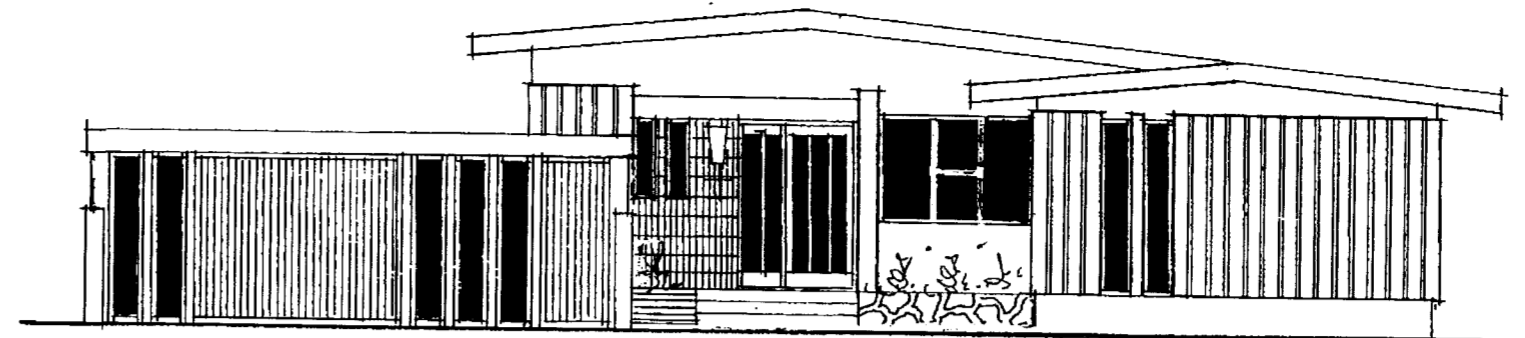

Austur

Norður

Vestur

Suður

Sýnd 5-25

Búhamar 39: Sölstofa:  
 Gólfplata og sökkjar  
 eru steipt og járnbundid.  
 Var steipt um leið og husid  
 var steipt og er notað sem  
 verond. Söthusid er frá  
 Gluggum og gardhusum og  
 er úr plasti og tvöföldu  
 gleri. Hurdir á suðurhlid  
 eru rennihurdir.  
 Stærð Söluhúss er  
 16,86 m<sup>2</sup> nettó 20,42 m<sup>2</sup> bruttó  
 51,05 m<sup>3</sup>  
 Stærð hússins með söluhúsi  
 Stærðir nettó-bruttó Rúmm.  
 Húsi 153,8 m<sup>3</sup> 179,2 - 537 m<sup>3</sup>  
 Bilsh. 27 m<sup>2</sup> 30,8 m<sup>2</sup> - 77 m<sup>3</sup>

Málak:	Sölstofa að
1:100	Búhamri 39
1:500	Grunnmynd ullit
Ónefnd	og afsöðu mynd
Teiknað:	
September	
Máíem	
1/9.2005	Agúst Þreggviðsson