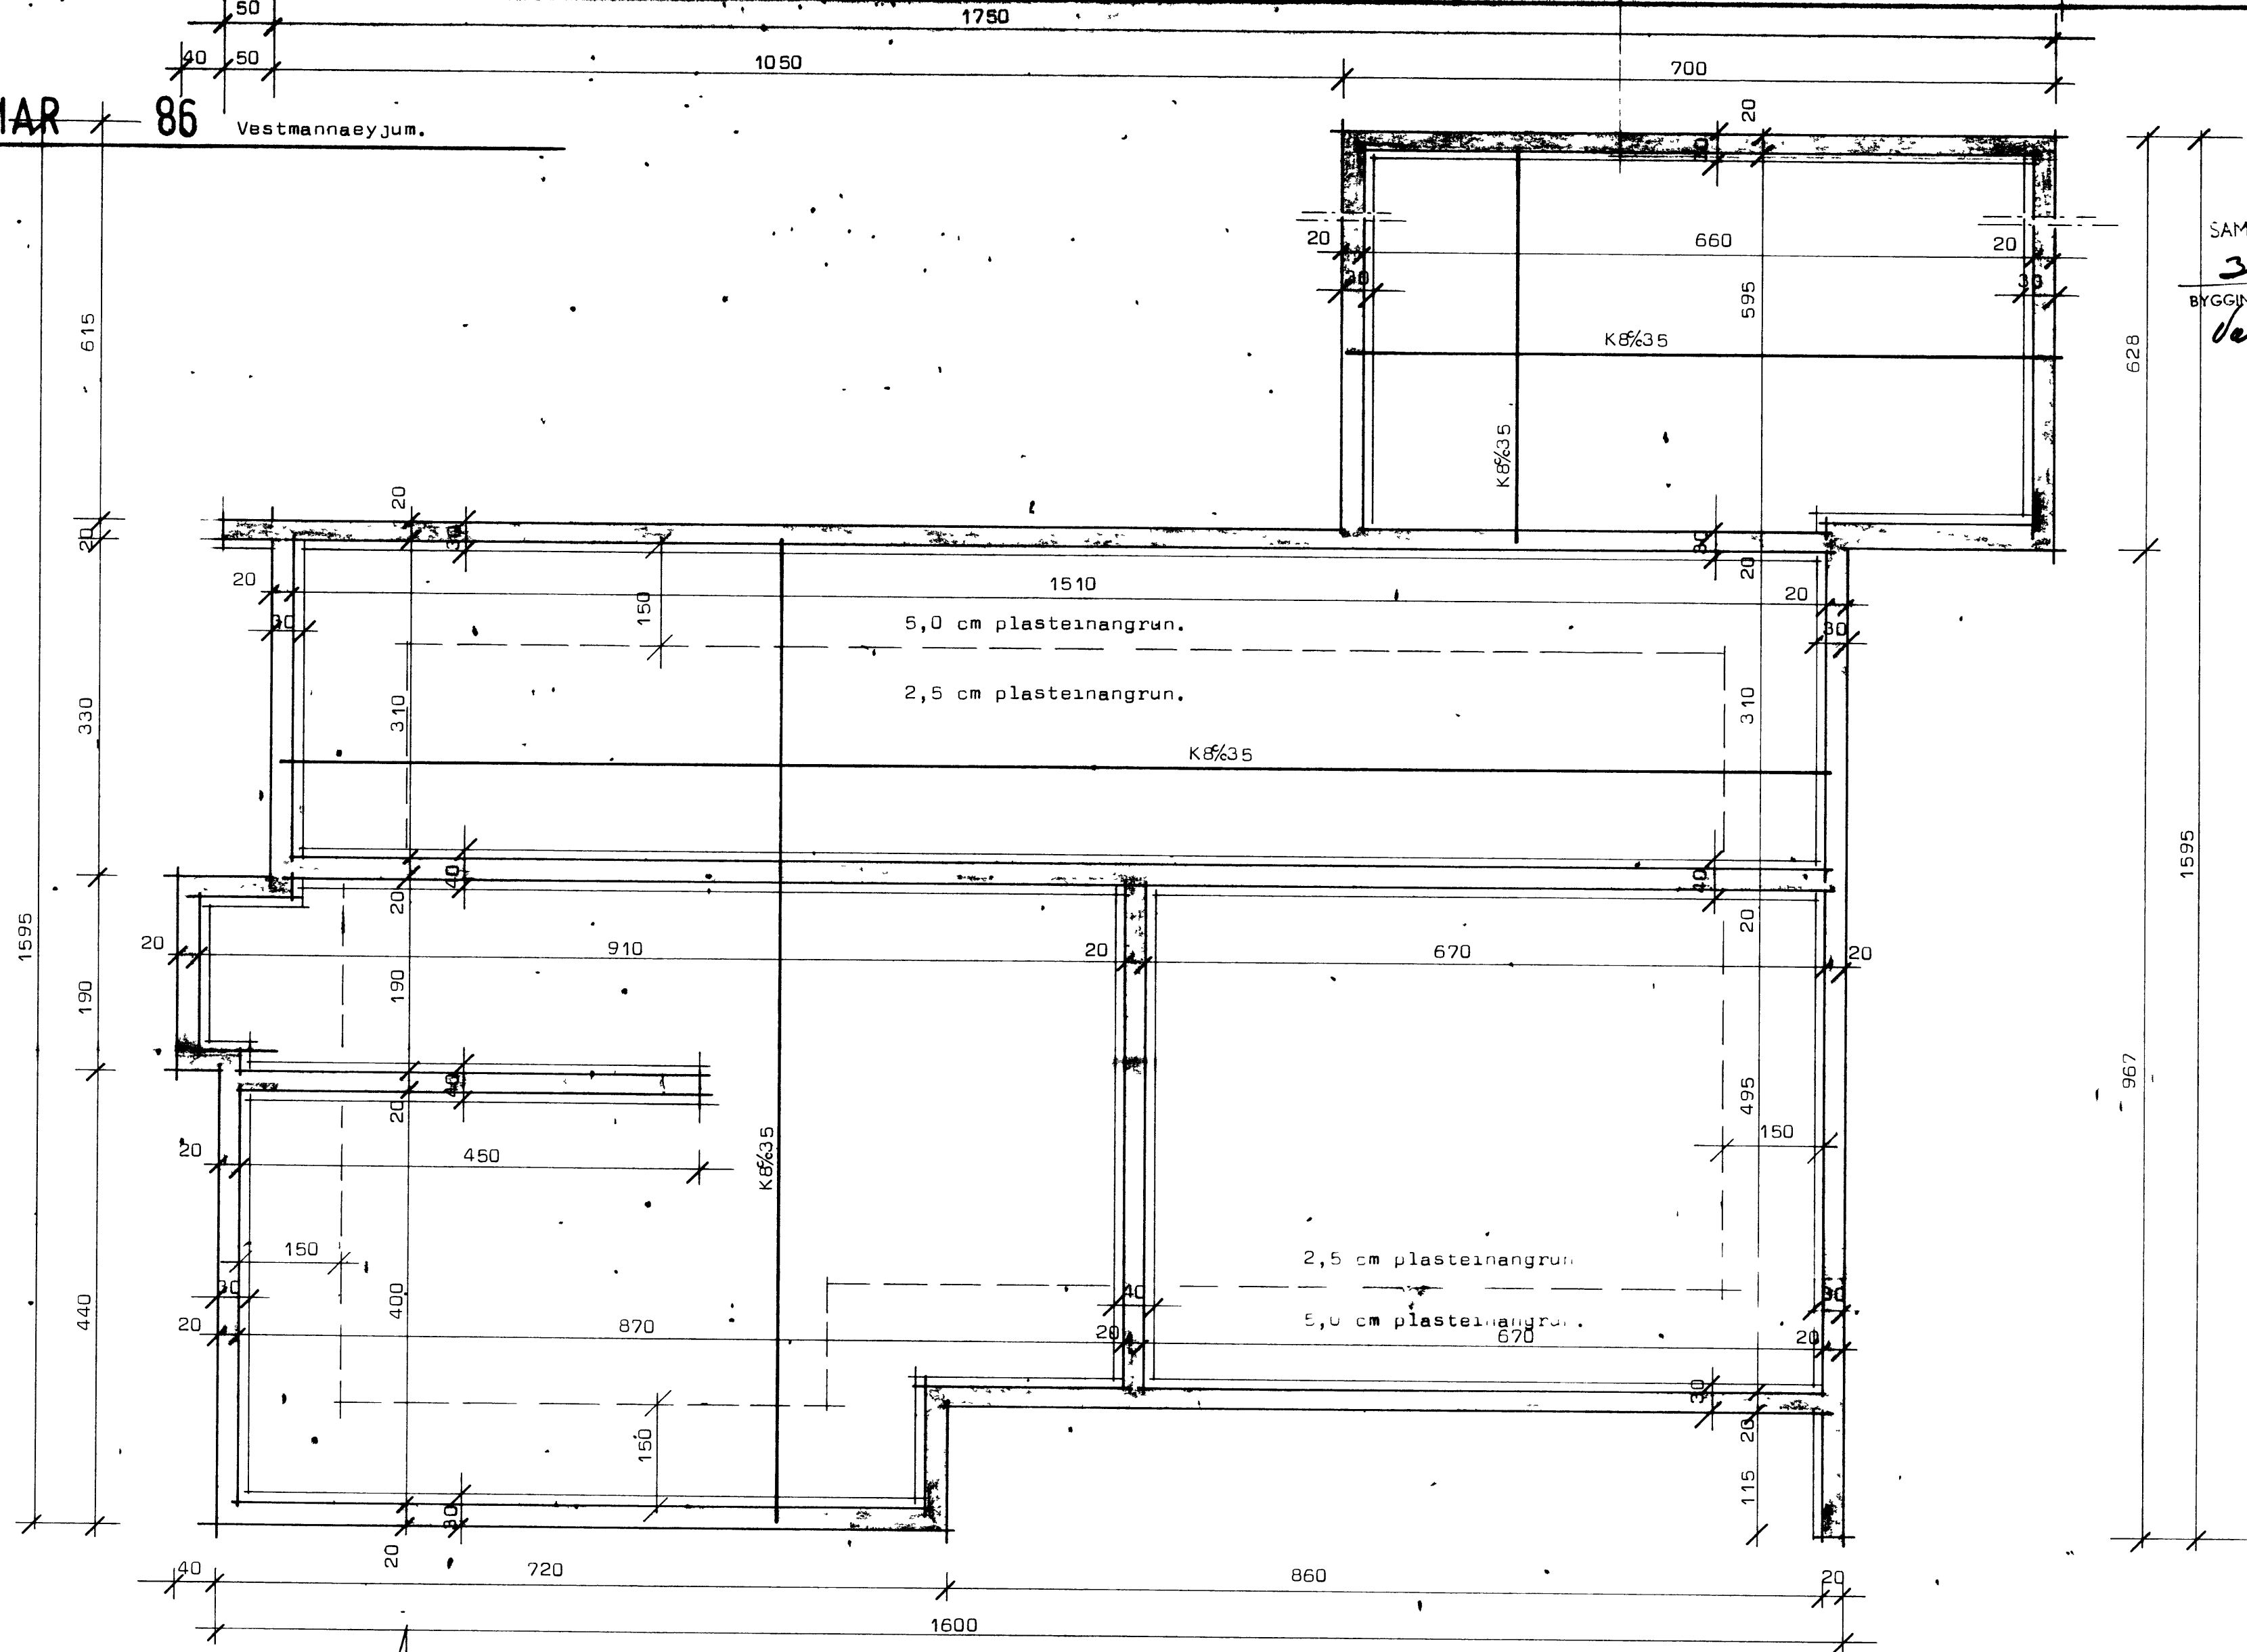

1855

BÚHAMAR 86 Vestmannaeyjum.

SAMÞYKKT I BYGGINGANEFND
 30. 7. 80
 BYGGINGARULLTRÚNN I VESTMANNAEYJUM
Vallur Þrostmann

SKYRINGAR
 BENDISTÁL AÐKENNT MEB K ER KAMBSTÁL K340
 STEYPA SÉ 8200 SKY. IST 10.
 UNDIRSTOÐUR ERU BYGGÐAR Á ÞJAPPABRI BRUNAFYLLINGU.