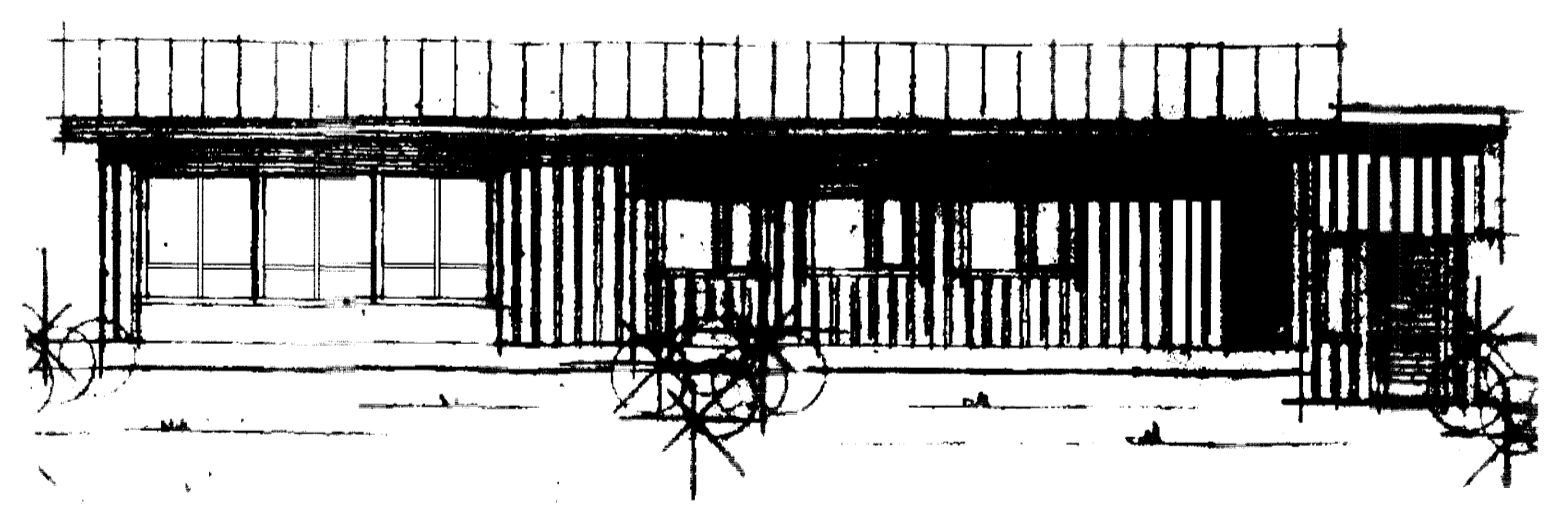

SAMPYKKT AF BYGGINGARFOL THUA

22 FEB 2002
Stull Sorensen
BYGGINGARFIRLITRUMAT VESTMANNAEYJUM

VESTUR

NORÐUR

AUSTUR

SUÐUR

BÚHAMAR 86 VESTMANNAEYJUM
UTLITSBREYTING
STOFUGLUGGAR Á SUÐURHLÍÐ

DAGS: FEBRÚAR 10.
MÆLIK VARE: 1:100
BLAÐ 01 A

Teiknað samþykkað af byggingarstjórnunum Stóðalshús,
dags 1988.

Páll Lóðvígsson
12042-3373
TEIKNISTOFA PZ ehf.
Kirkjubæjsgí 23 100 Vestmannaeyjum