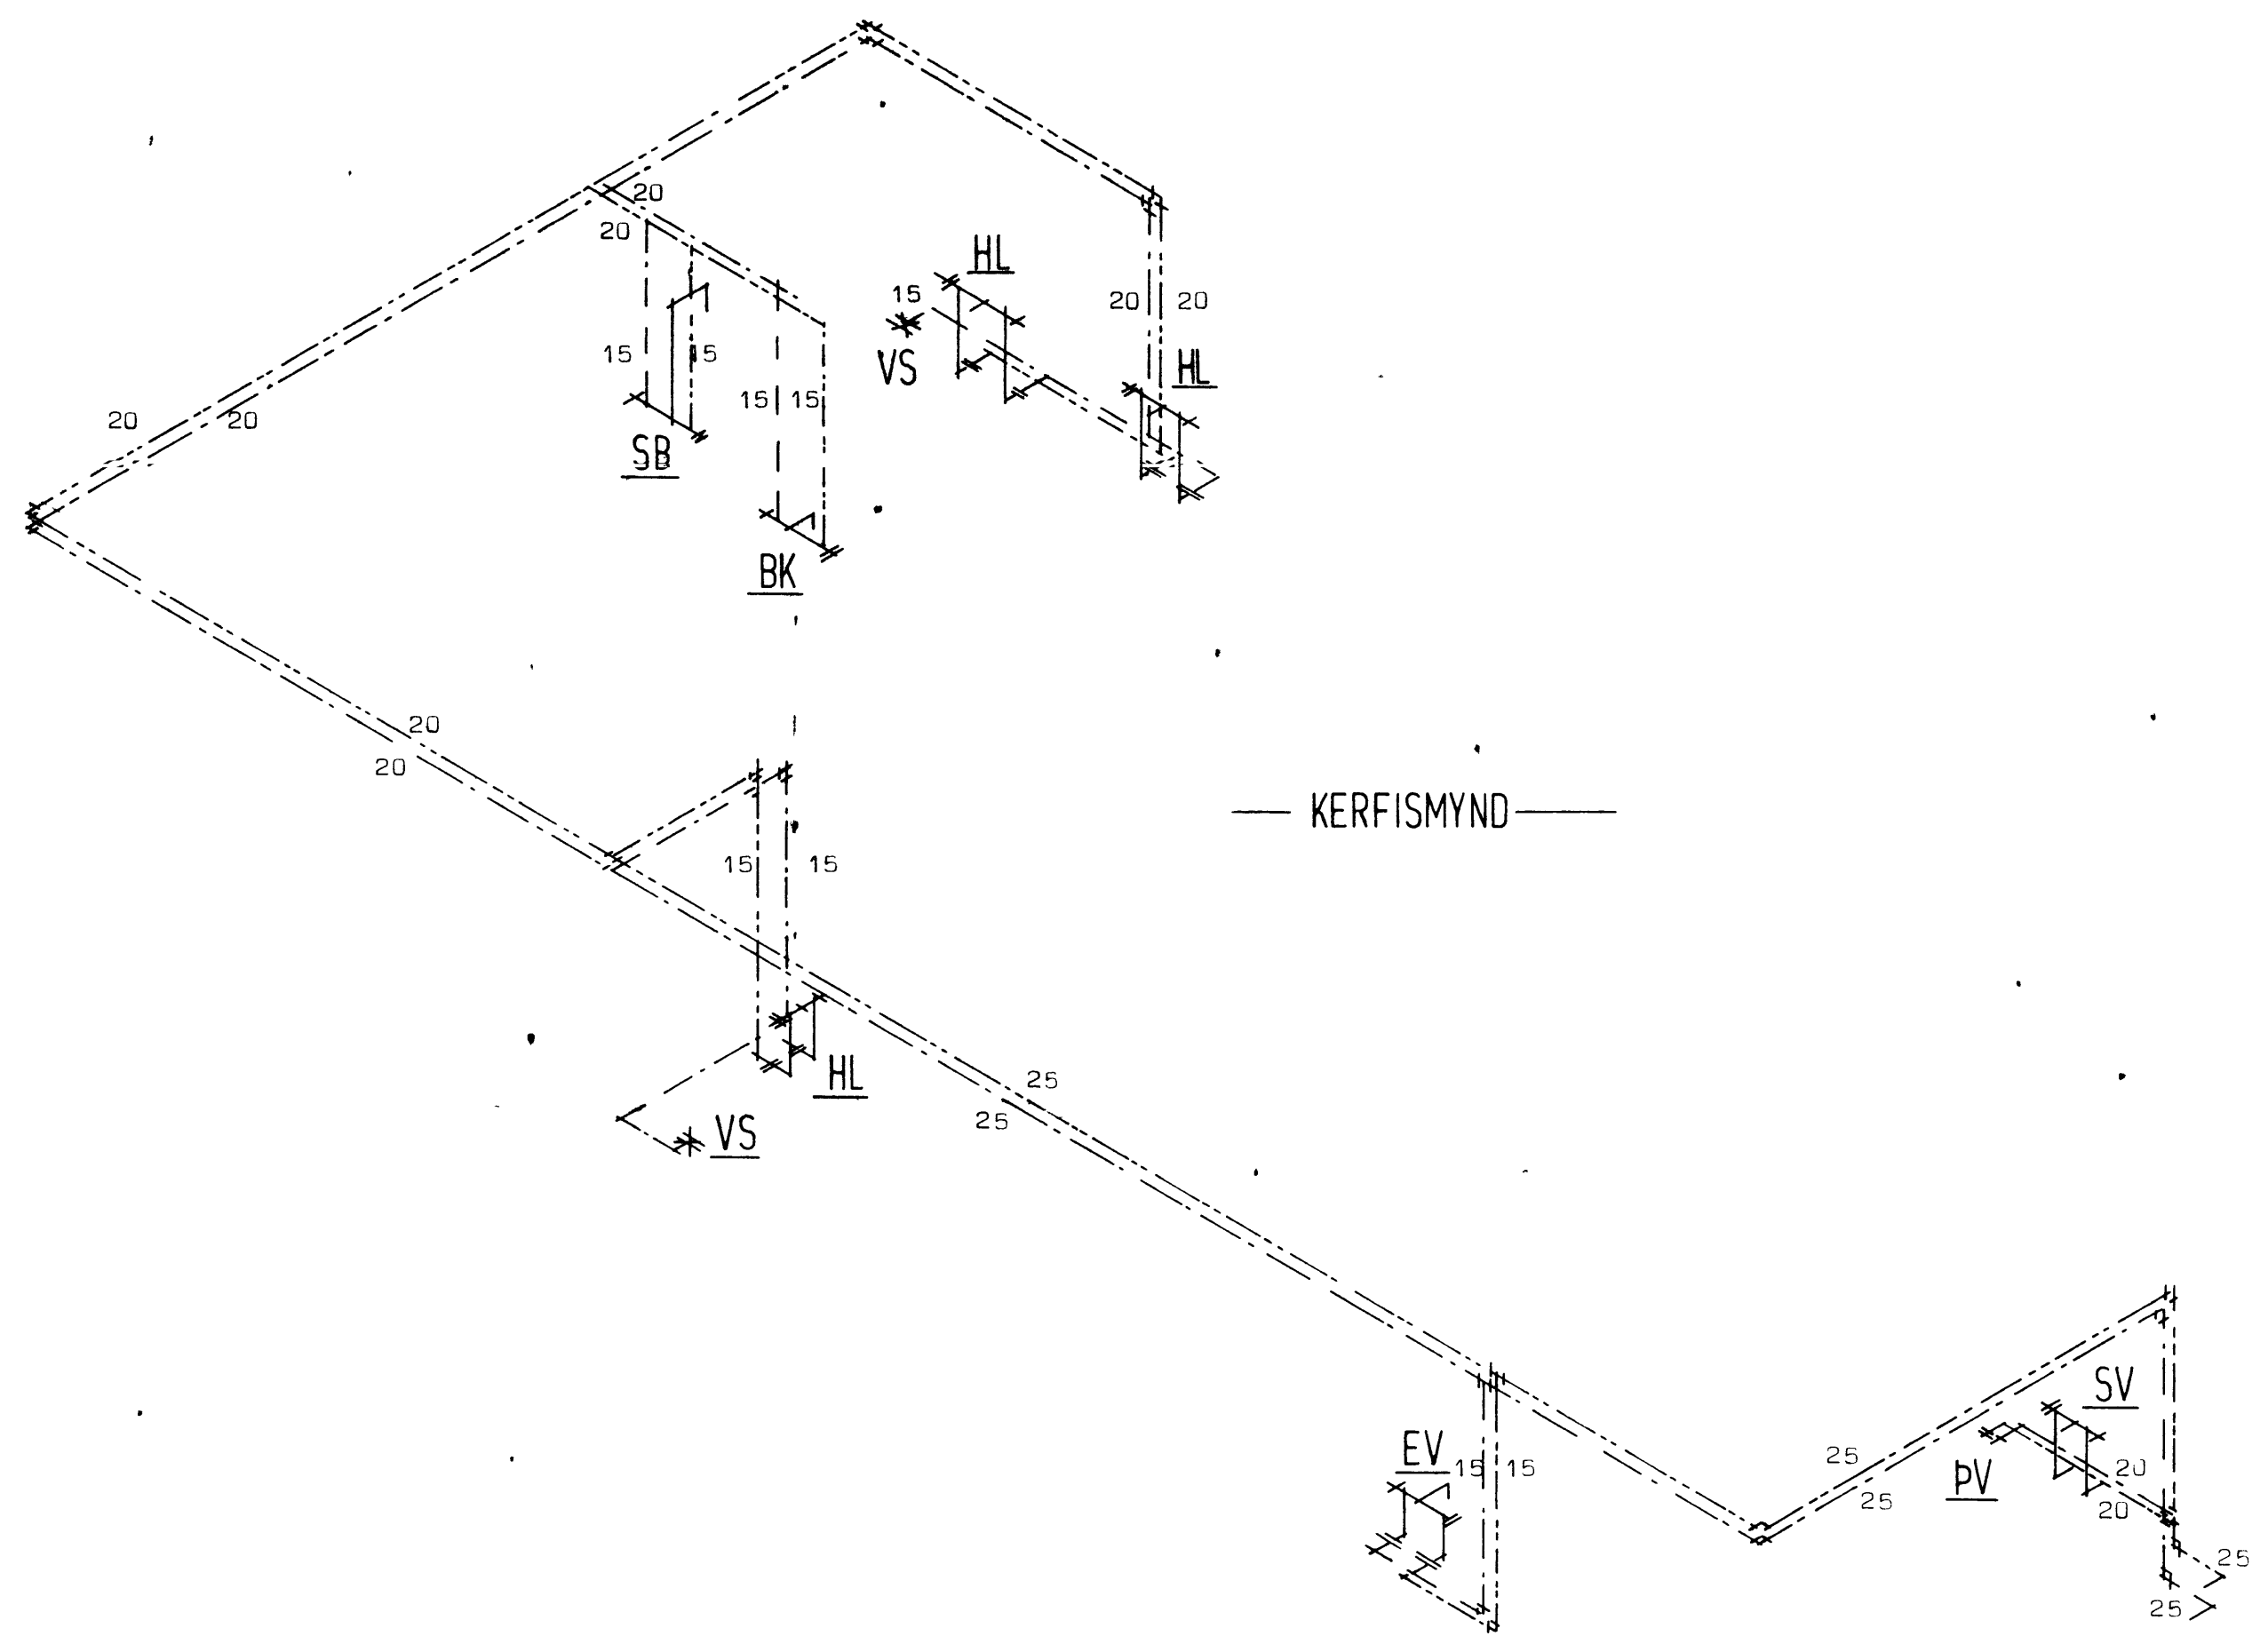

18-3-83

Callip Mathomson

— KERFISMYND —

STAÐALHÚS S/F

TEIKNISTOFA SÍÐUMÚLA 3I SÍMI 8314I

VERKEFNI	DAGS.	VERK NR S61
Neysluvatnsloagn kerfismynd.	MKV.	
	BR.	
	BLAÐ NR 3.05	

Handwritten signatures and names:
 Sigurður P. Kristjánsson