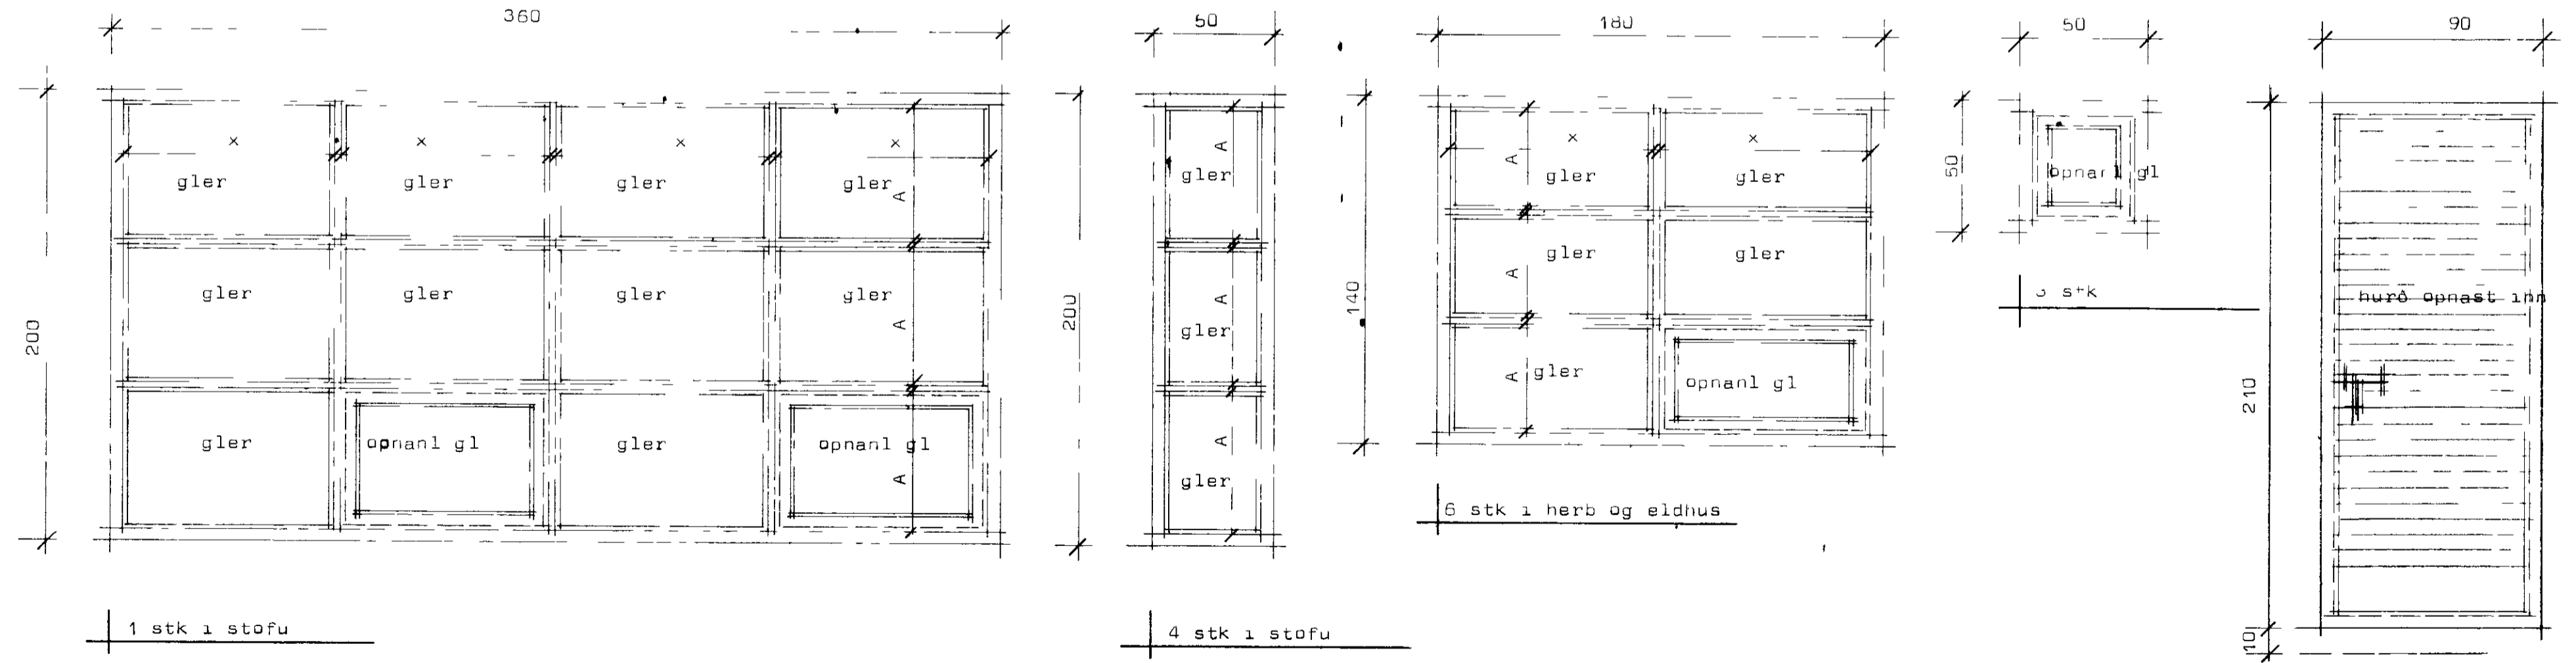

18-3-83  
Sællur Þorsteinn

Ath Mal af hurðum sem settar eru í a eftir takist á staðnum  
 Í gluggum sé valin fura eða oregonpine  
 Opnanlegir gluggar eru topphengdir  
 Gluggar seu fuavarðir frá verkstæði  
 x merkir jofn bíl innbyrðis í glugga  
 A merkir jofn bíl innbyrðis í glugga