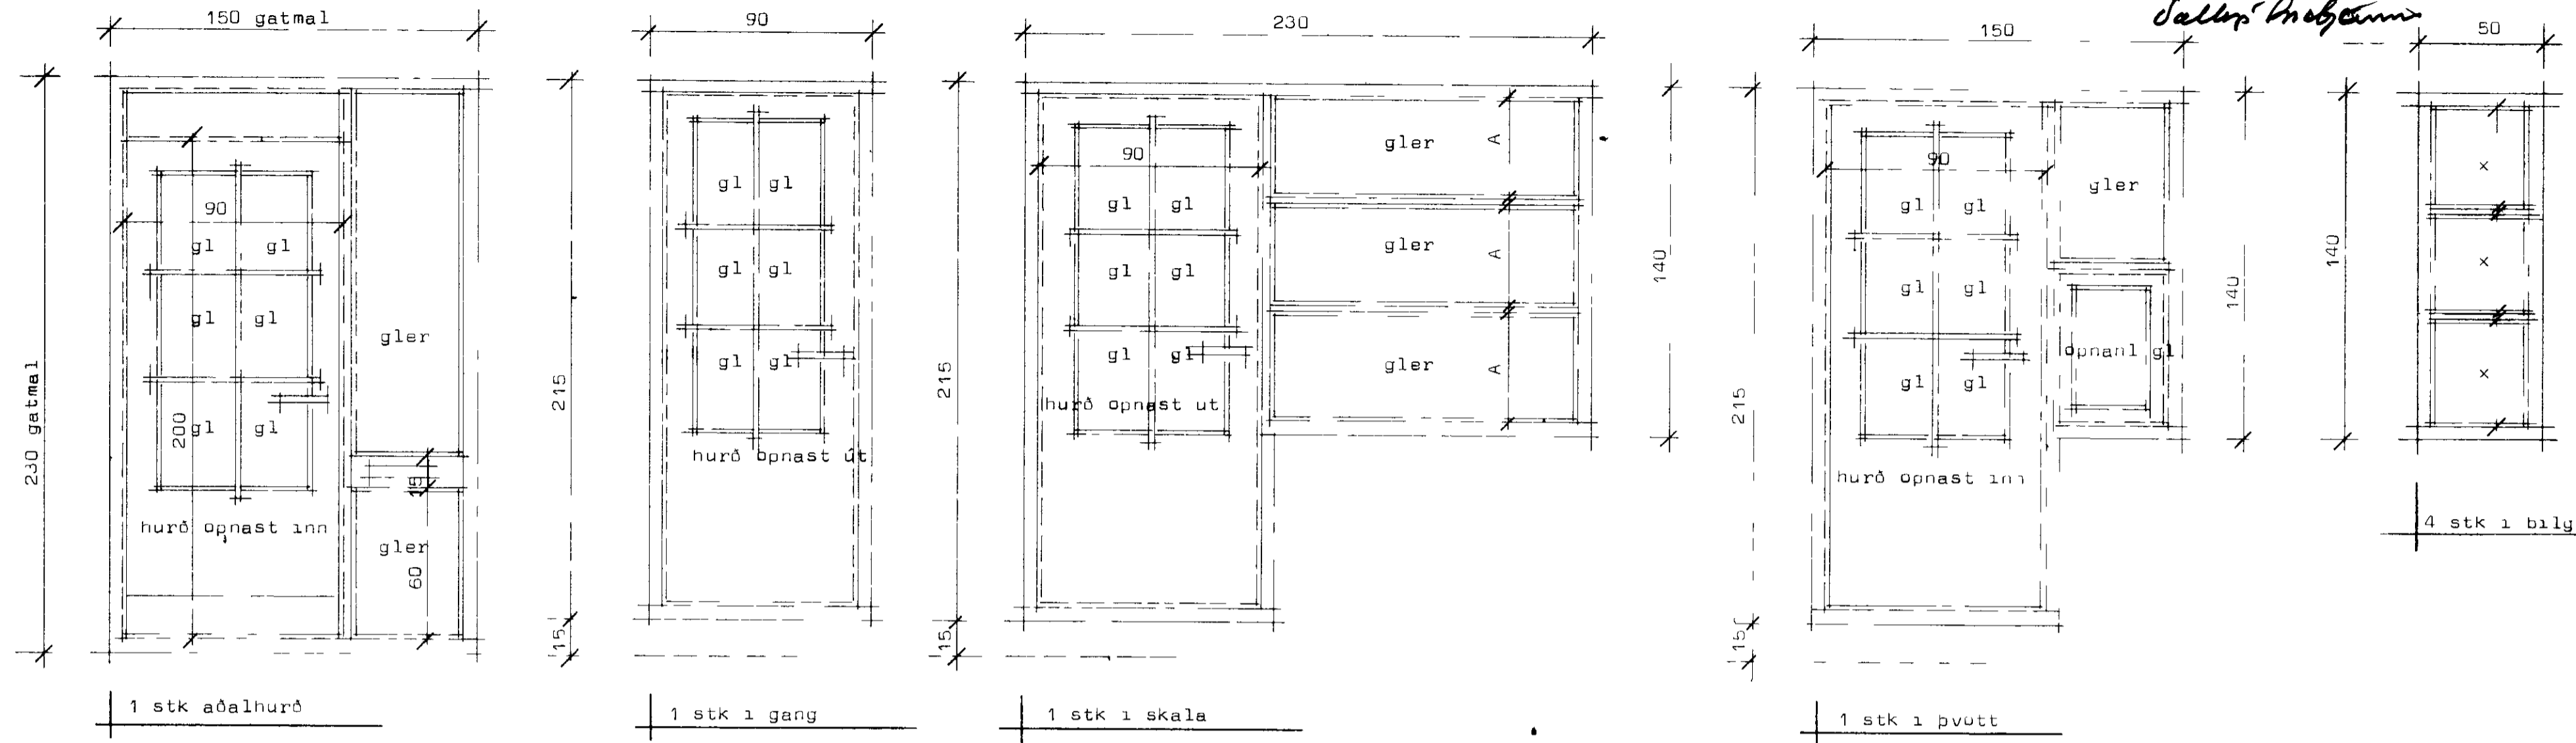

18-3-83  
Sællur Þorsteinn

Ath Mal af hurðum sem settar eru í a eftir takist á staðnum  
 Í gluggum sé valin fura eða oregonpine  
 Opnanlegir gluggar eru topphengdir  
 Gluggar seu fuavarðir frá verkstæði  
 x merkir jofn bíl innbyrðis í glugga  
 A merkir jofn bíl innbyrðis í glugga