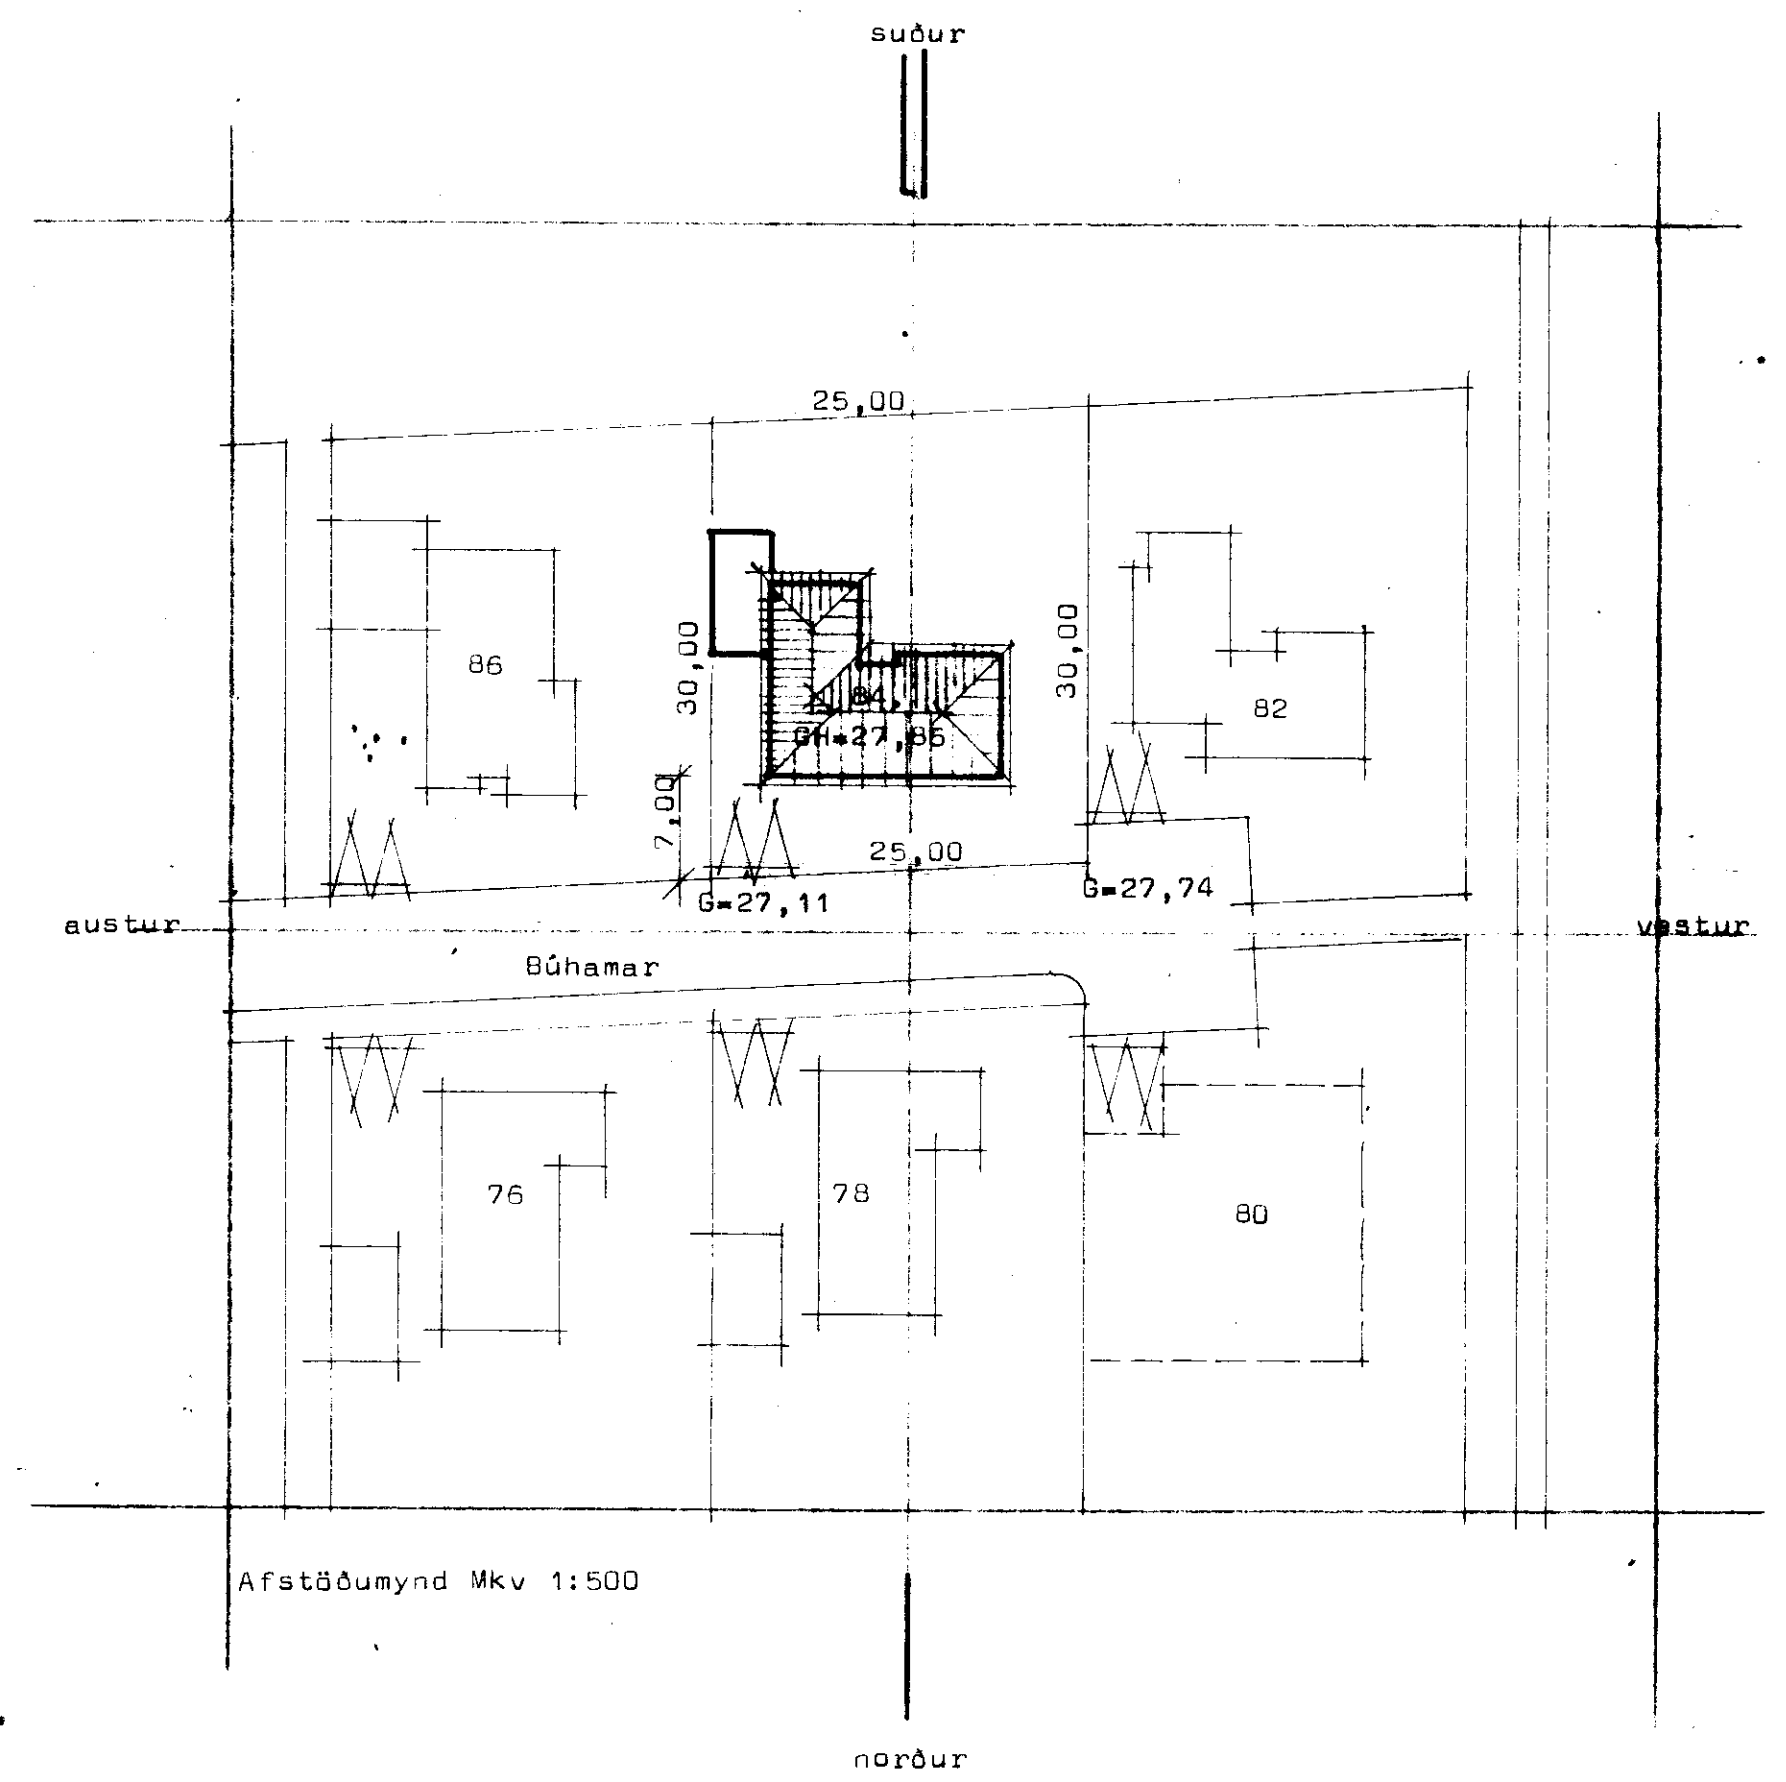

# BÚHAMAR 84 VESTMANNAEYJUM

SAMPYKKT / BYGGINGARNEFND  
18-3-83  
BYGGINGARNEFND VESTMANNAEYJUM  
*Dalví Þróttmann*

Afstæðimynd Mkv 1:500

G=27,11

BÚHAMAR

G=27,74

**STADALHÚS** SÍM  
TEIKNISTOFA SÍÐUMÚLA 3I SÍMI 8314I