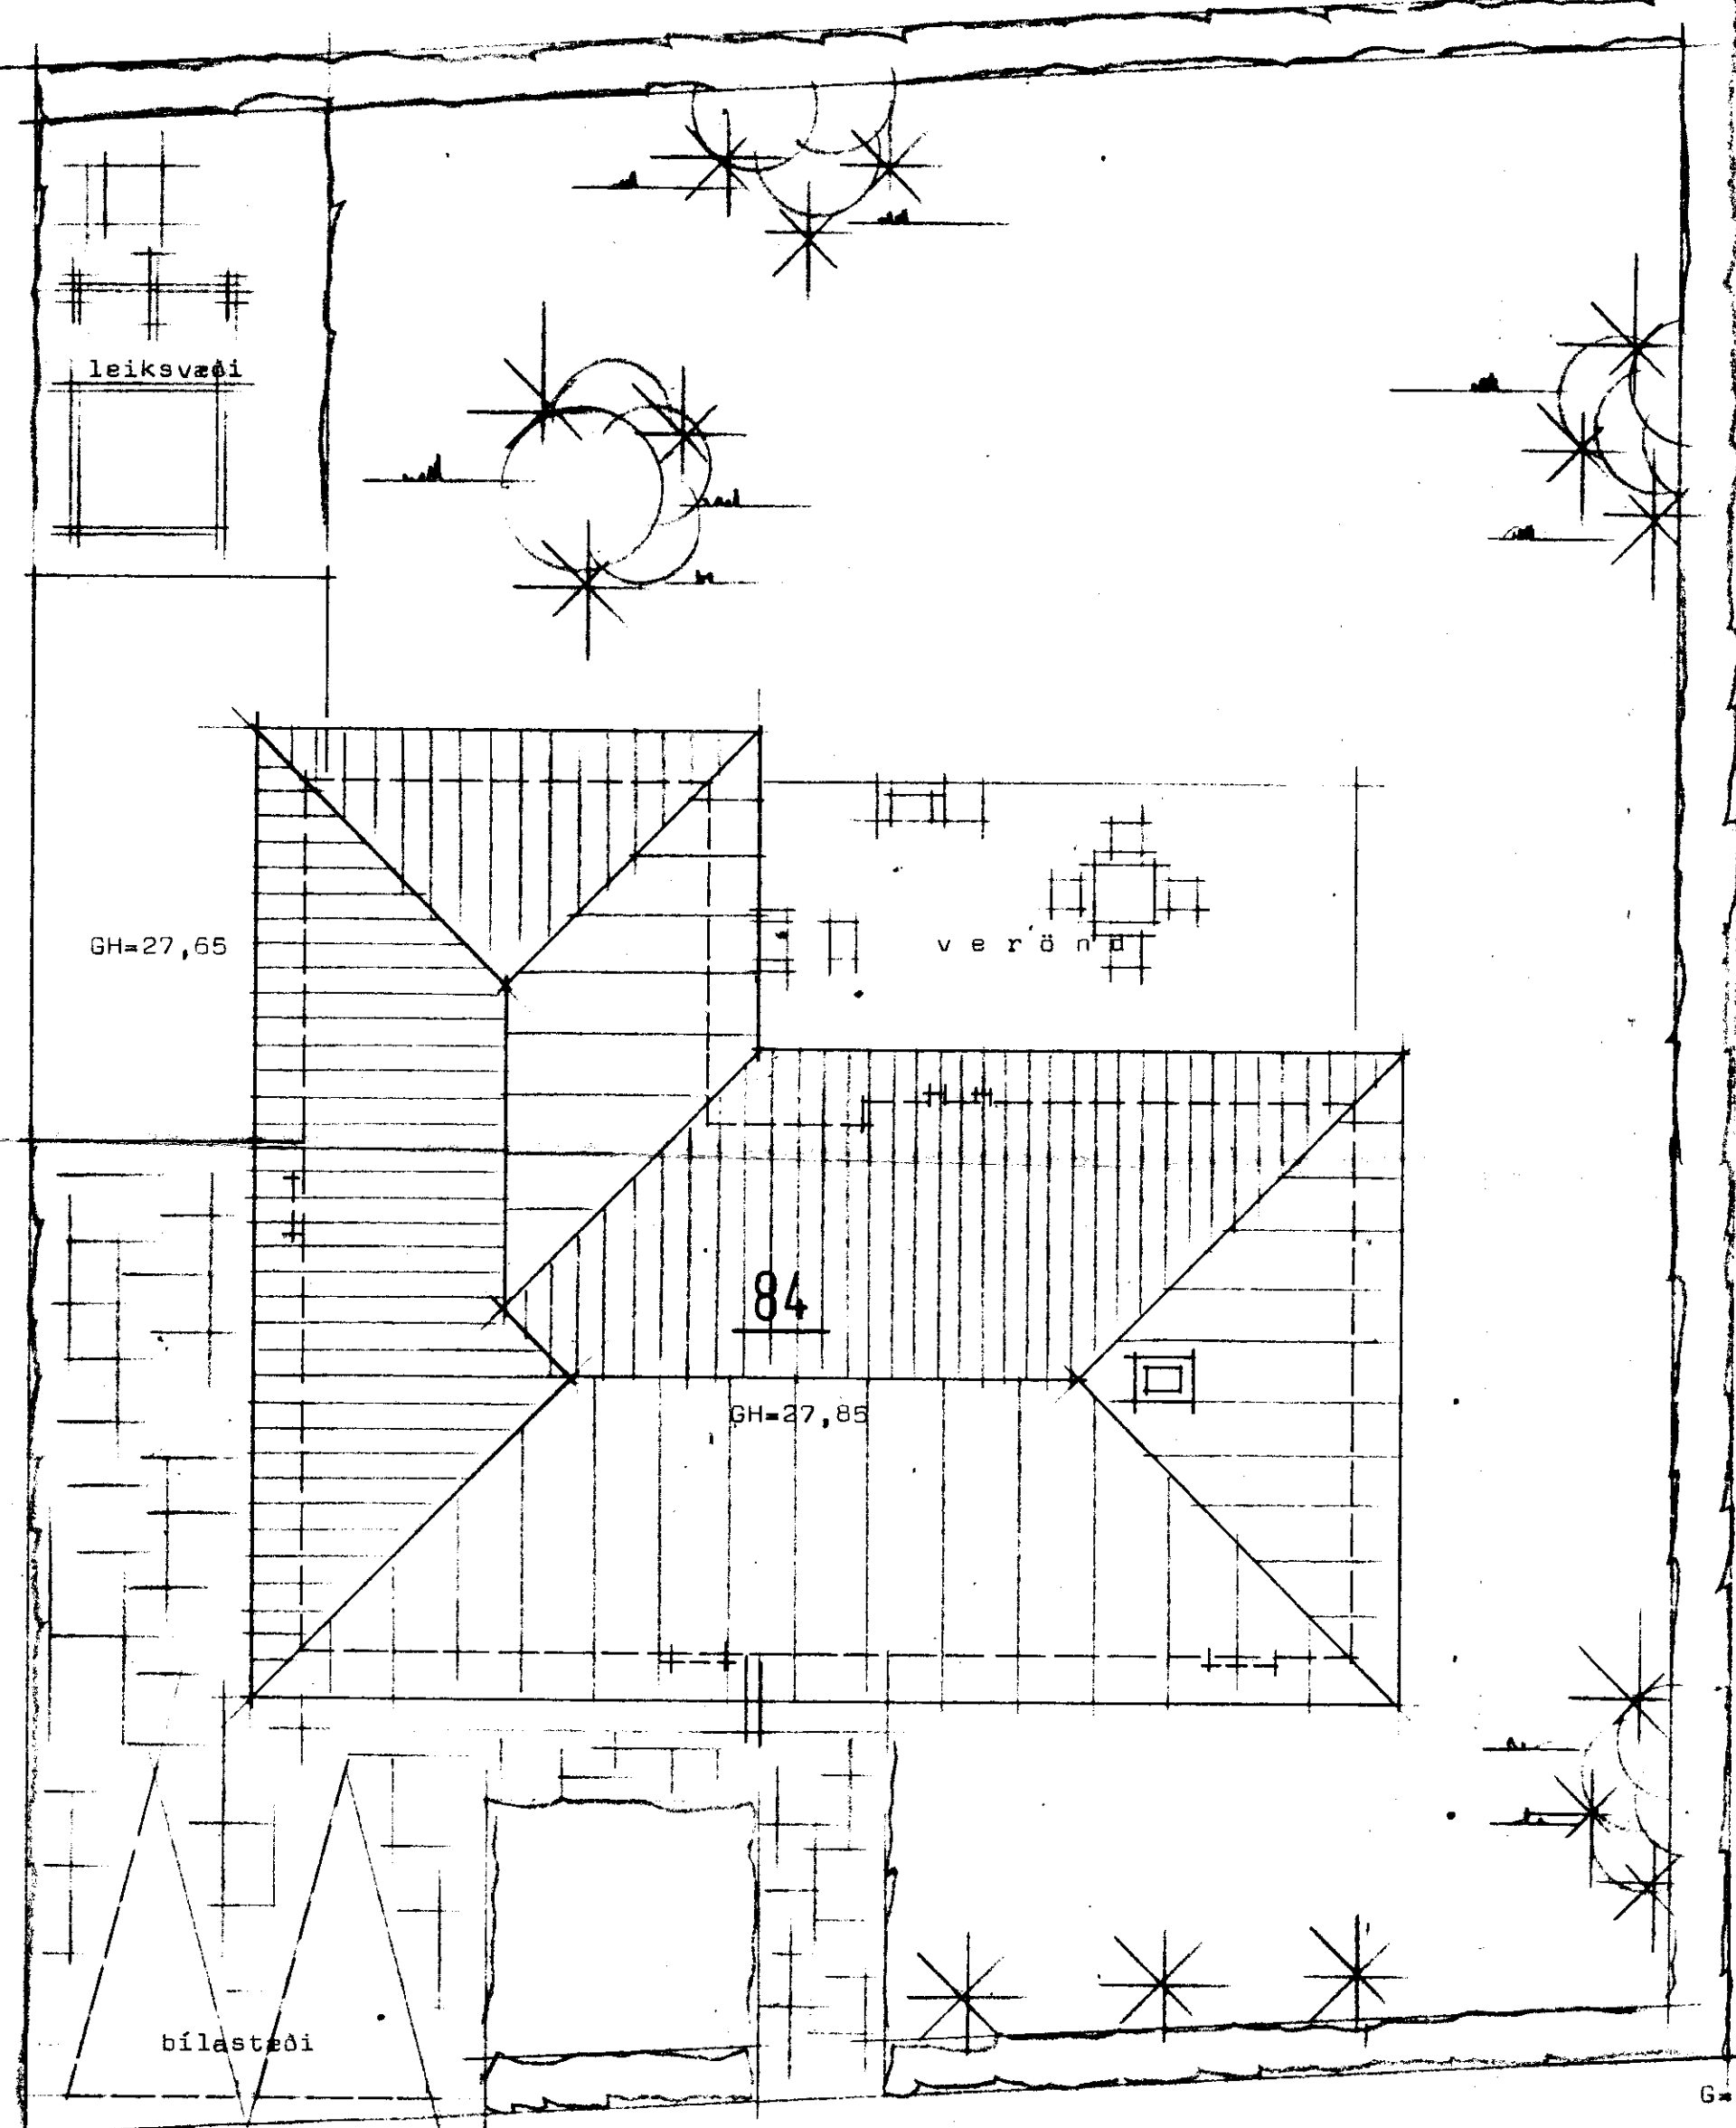

# BÚHAMAR 84 VESTMANNAEYJUM

SAMPYKKT / BYGGINGARNEFND  
18-3-83  
BYGGINGARNEFND VESTMANNAEYJUM  
*Dalví Þróttmann*

Afstæðimynd Mkv 1:500

G=27,11

BÚHAMAR

G=27,74

**STADALHÚS** SÍM  
TEIKNISTOFA SÍÐUMÚLA 3I SÍMI 8314I

VERKEFNI	DAGS.	1983	VERK NR
Lóðar og afstæðimynd	MKV.	1:100 1:500	S 61
Búhamar 84 Vestmannaeyjum.	BR.		
	BLAD NR		

*Dalví Þróttmann*