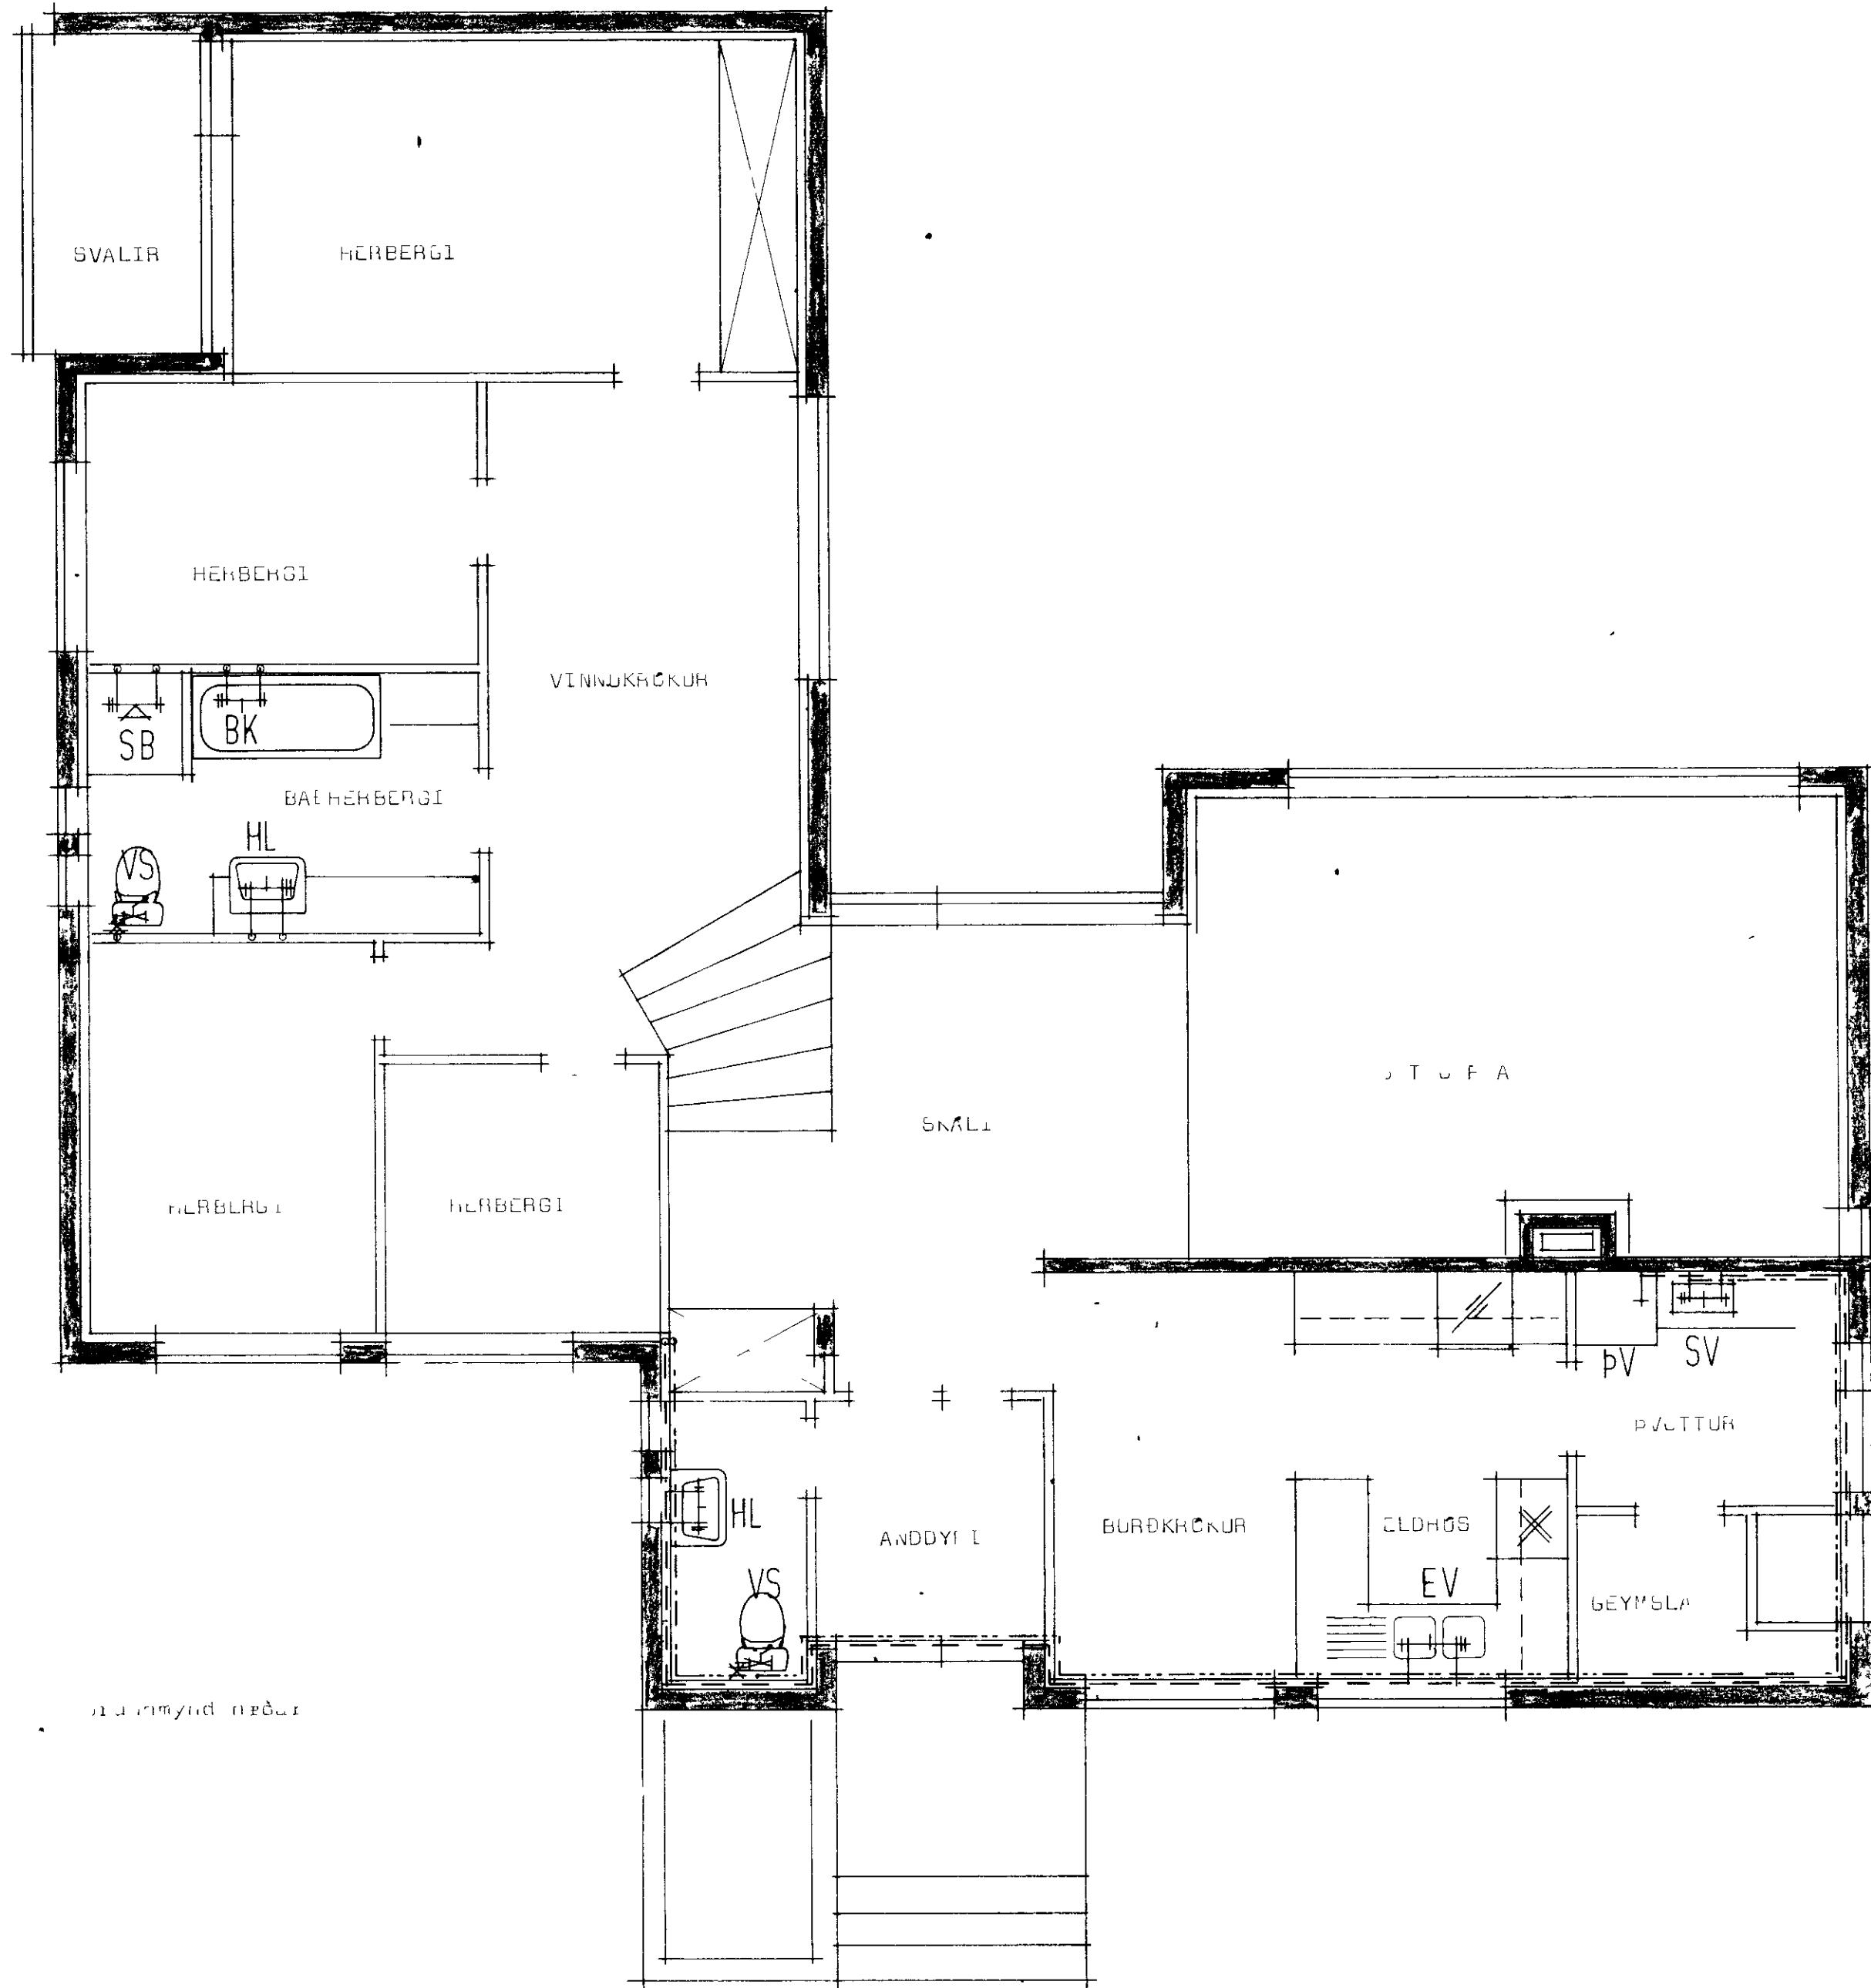

29.2.80  
 BYGGINGAR  
 Valeri Kristjánsson

**STAÐALHÚS** S F

TEIKNISTOFA SUDURLANDSBRAUT 20 SIMI 83141

VERKEFNI	DAGS	1978	VERK NR
Meysluvat íslagn, grunnm. hæðar	MKV	1 50	S 33
	BR		
	BLAD NR	3 04	

SIGURDUR GUOMUNDSSON SIGURDUR P. KRISTJÁNSSON EFTI