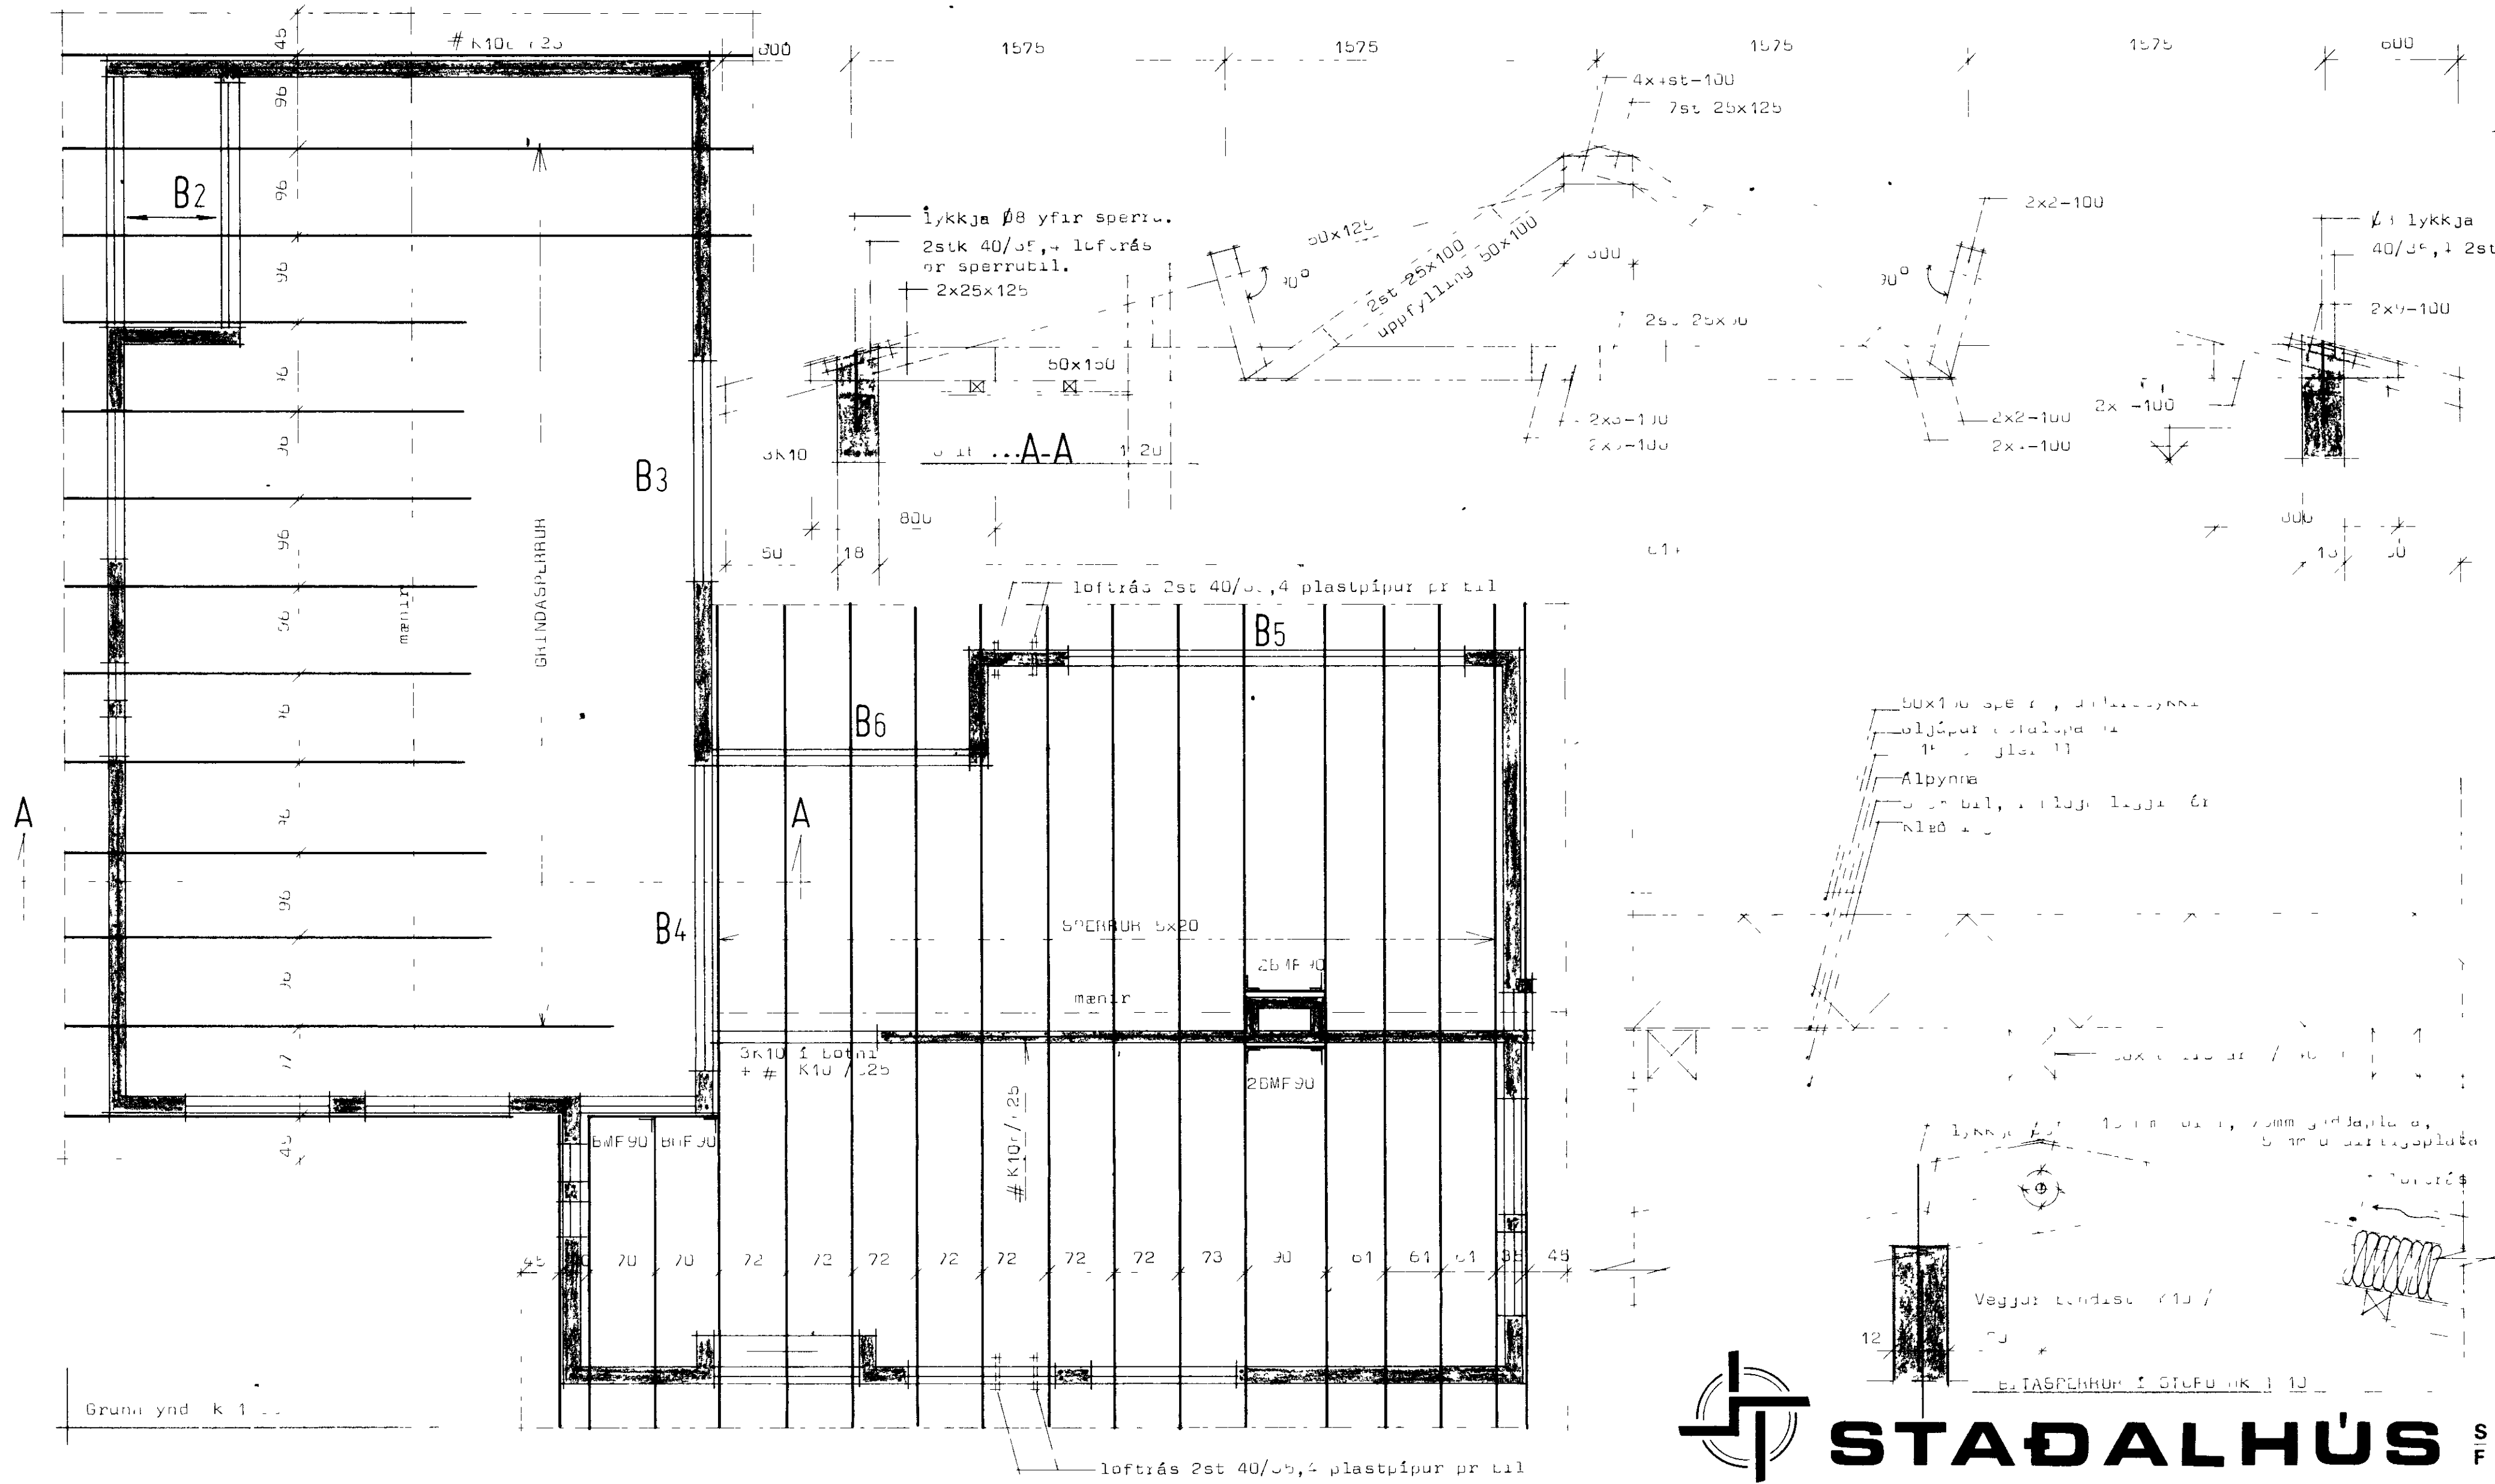

BÓHAMAR 82 VESTMANNAEYJUM

(1826)

29-2-80
 Sællur höfðingur

STADALHÚS S F
 TEIKNISTOFA SÍÐUMÓLA 31 SÍMI 83141

VERKEFNI	DAGS	VERK NR
Þakviðir og járnþent steypa	MKV 1 10 1 50	533
	BR 1 20 1 5	
	BLAD NR 2.03	