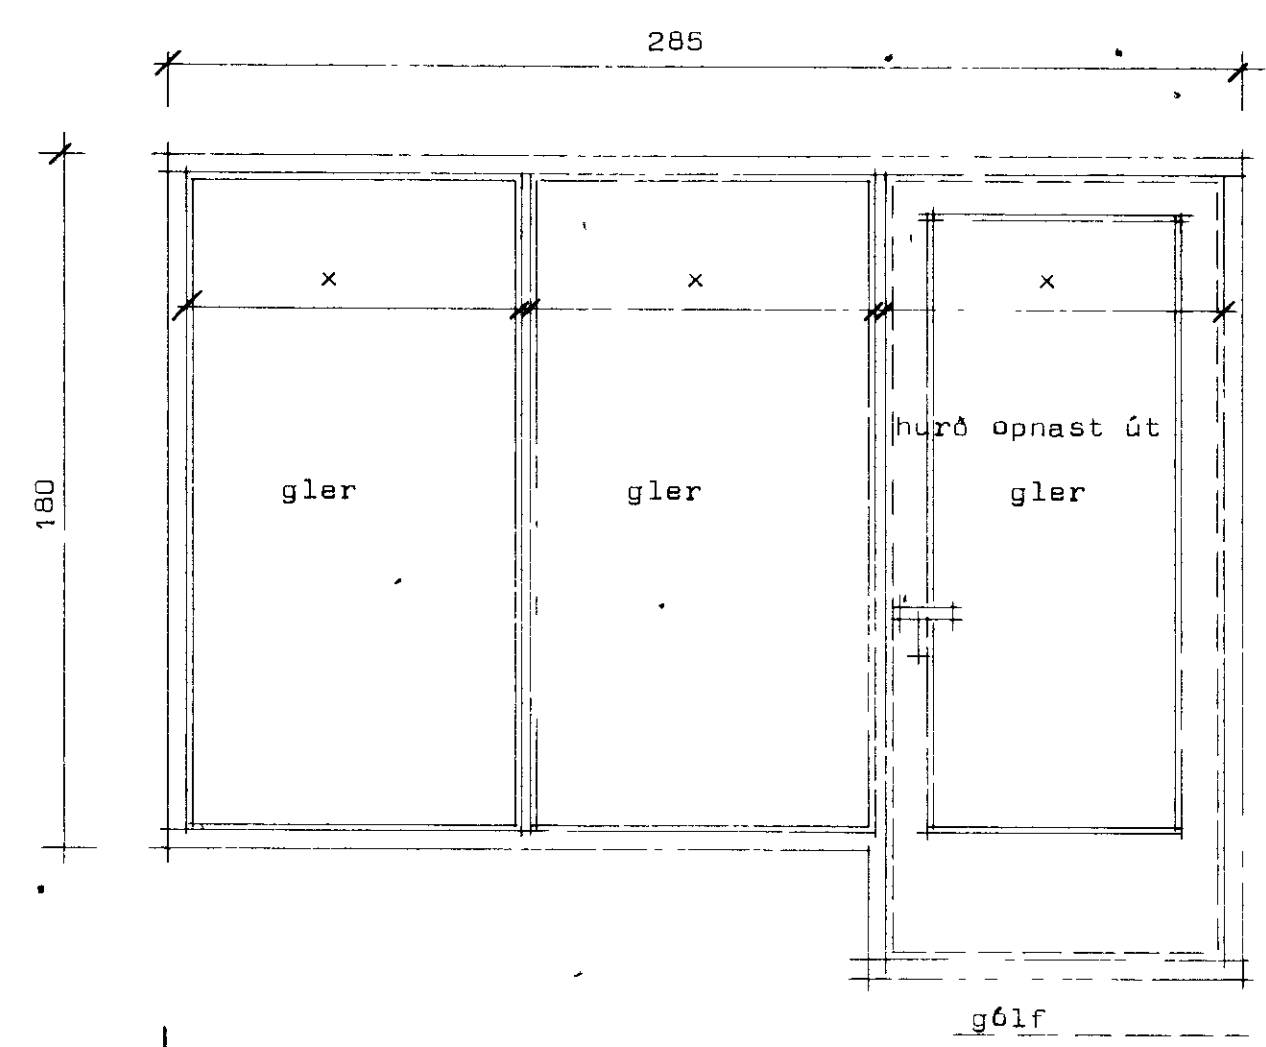

29. 2. 80
40 Valler Ástþórunn

1 stk í stofu

1 stk í stofu

1 stk í stofu

1 stk í svefnherb.

1 stk í vinnukr.

3 stk + 2 stk spegilm.

4 stk þar af 2 opnanl.

6 stk þar af 2 opnanl

1 stk í bílg.

Í gluggum sé valin fura eða Oregonpine.
 Opnanlegir gluggar eru topphengdir.
 Gluggar séu fúavardir frá verkstöði.
 x merkir jafn bil innbyrðis í glugga.

STADALHÚS S F
 TEIKNISTOFA SUDURLANDSBRAUT 20 SÍMI 83141