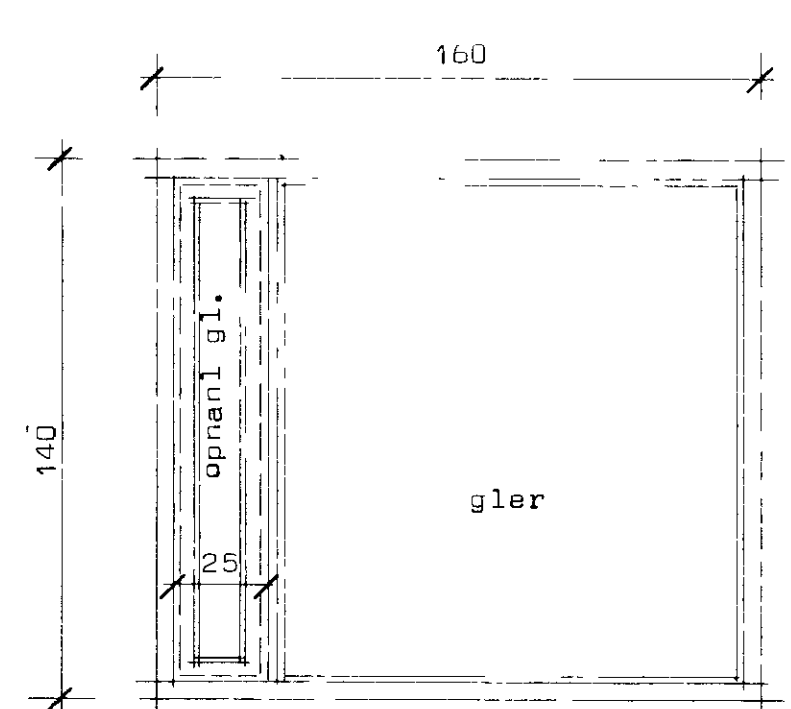

29. 2. 80
40 Valler Ástþórunn

1 stk í stofu

1 stk í stofu

1 stk í stofu

1 stk í svefnherb.

1 stk í vinnukr.

3 stk + 2 stk spegilm.

4 stk þar af 2 opnanl.

6 stk þar af 2 opnanl

1 stk í bílg.

Í gluggum sé valin fura eða Oregonpine.
 Opnanlegir gluggar eru topphengdir.
 Gluggar séu fúavardir frá verkstöði.
 x merkir jafn bil innbyrðis í glugga.

STADALHÚS S F
 TEIKNISTOFA SUDURLANDSBRAUT 20 SÍMI 83141