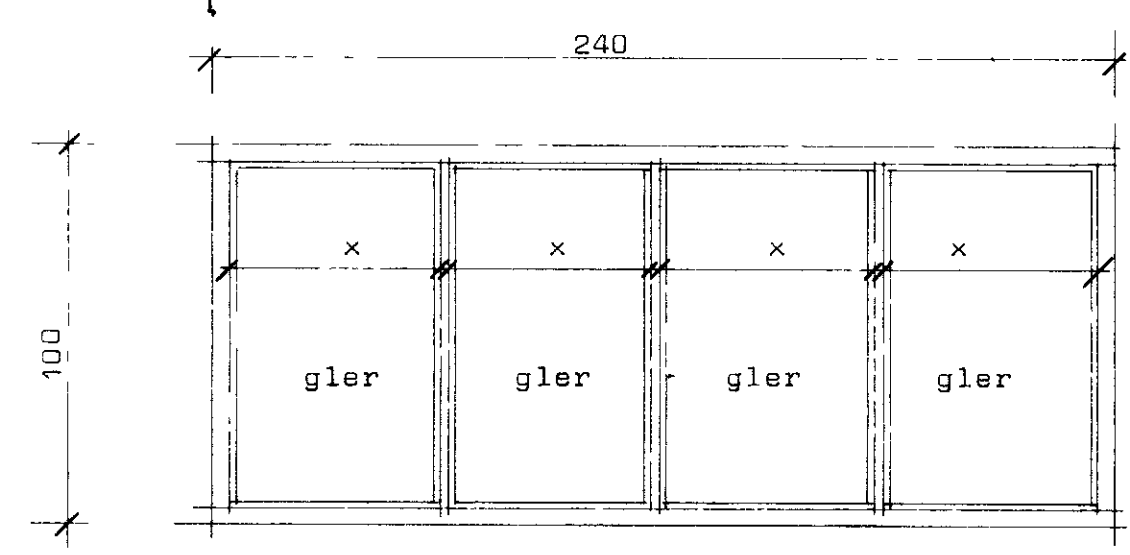

29. 2. 80
40 Valler Ástþórunn

1 stk í stofu

1 stk í stofu

1 stk í stofu

1 stk í svefnherb.

1 stk í vinnukr.

3 stk + 2 stk spegilm.

4 stk þar af 2 opnanl.

6 stk þar af 2 opnanl

1 stk í bílg.

Í gluggum sé valin fura eða Oregonpine.
 Opnanlegir gluggar eru topphengdir.
 Gluggar séu fúavardir frá verkstöði.
 x merkir jafn bil innbyrðis í glugga.

STADALHÚS S F
 TEIKNISTOFA SUDURLANDSBRAUT 20 SÍMI 83141