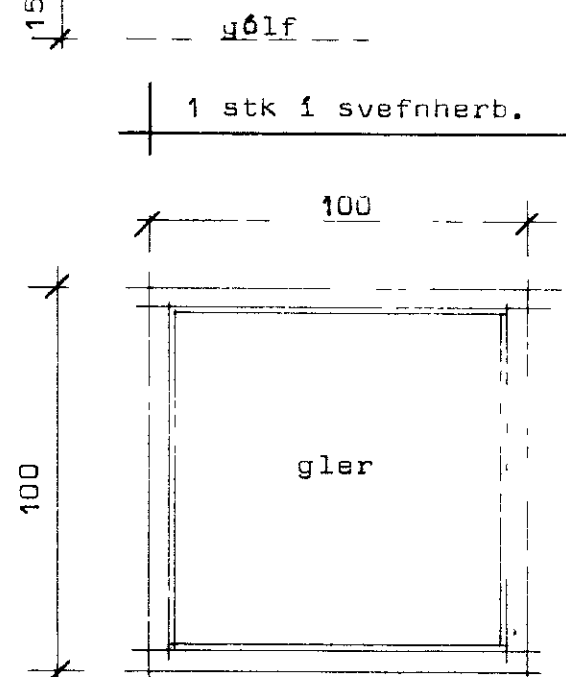

29. 2. 80
40 Valler Ástþórunn

1 stk í stofu

1 stk í stofu

1 stk í stofu

1 stk í svefnherb.

1 stk í vinnukr.

3 stk + 2 stk spegilm.

4 stk þar af 2 opnanl.

6 stk þar af 2 opnanl

1 stk í bílg.

Í gluggum sé valin fura eða Oregonpine.
 Opnanlegir gluggar eru topphengdir.
 Gluggar séu fúavardir frá verkstöði.
 x merkir jafn bil innbyrðis í glugga.

STADALHÚS S F
 TEIKNISTOFA SUDURLANDSBRAUT 20 SÍMI 83141