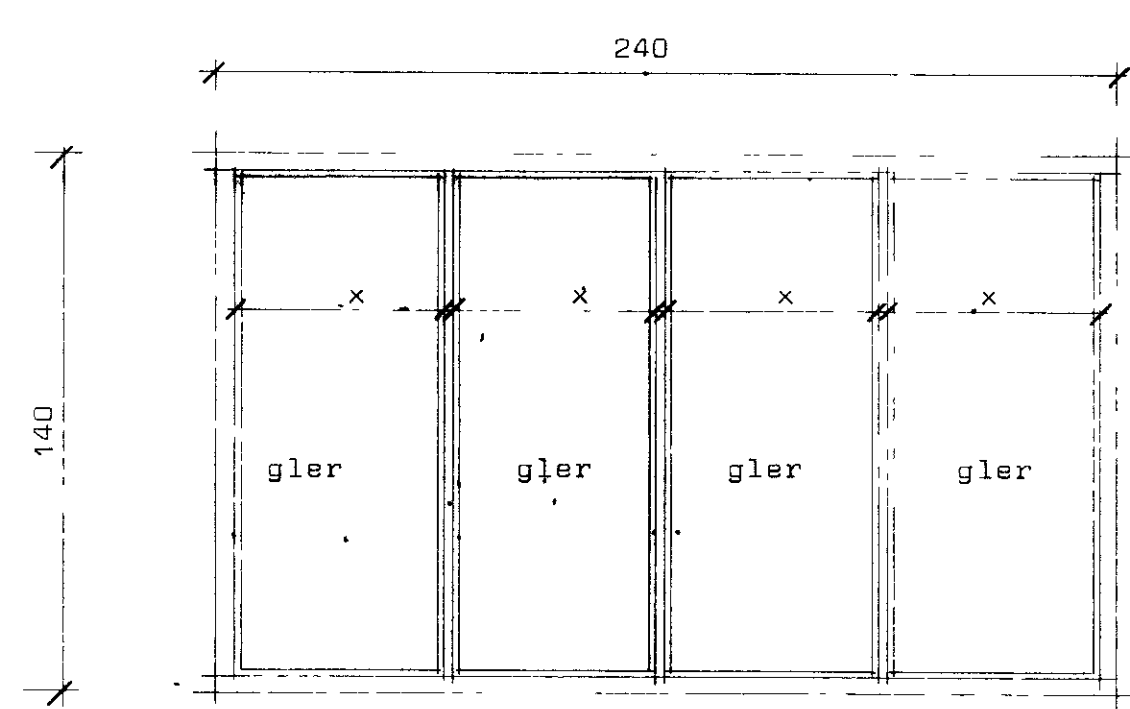

29. 2. 80
40 Valler Ástþórunn

1 stk í stofu

1 stk í stofu

1 stk í stofu

1 stk í svefnherb.

1 stk í vinnukr.

3 stk + 2 stk spegilm.

4 stk þar af 2 opnanl.

6 stk þar af 2 opnanl

1 stk í bílg.

Í gluggum sé valin fura eða Oregonpine.
 Opnanlegir gluggar eru topphengdir.
 Gluggar séu fúavardir frá verkstöði.
 x merkir jafn bil innbyrðis í glugga.

STADALHÚS S F
 TEIKNISTOFA SUDURLANDSBRAUT 20 SÍMI 83141