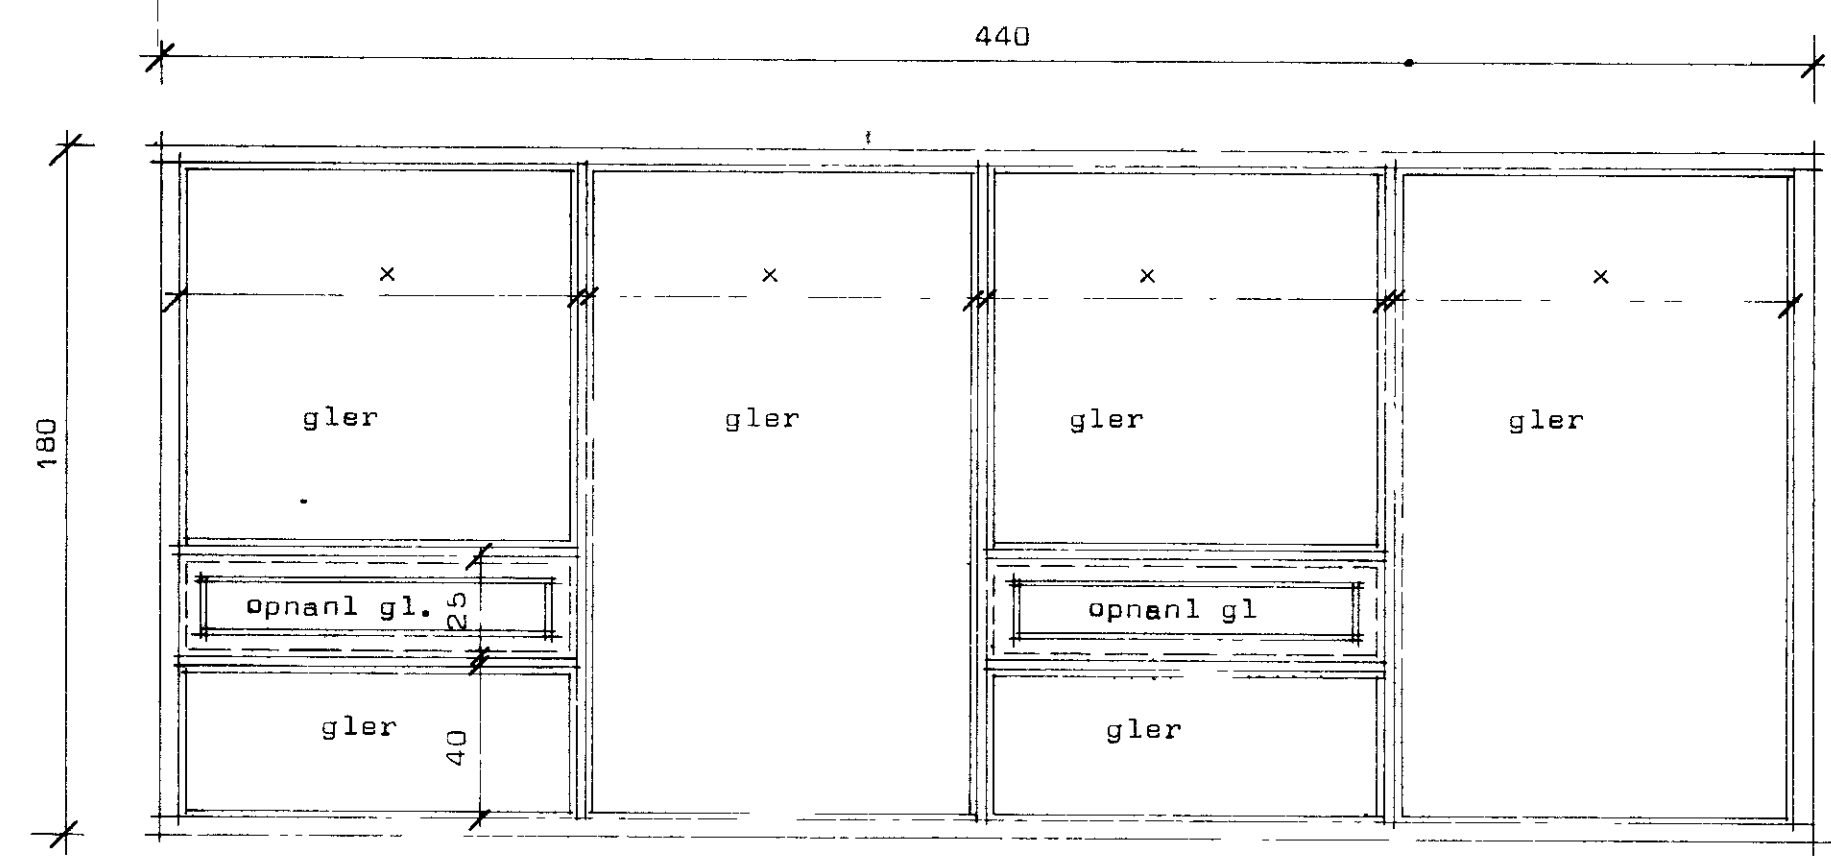

29. 2. 80
40 Valler Ástþórunn

1 stk í stofu

1 stk í stofu

1 stk í stofu

1 stk í svefnherb.

1 stk í vinnukr.

3 stk + 2 stk spegilm.

4 stk þar af 2 opnanl.

6 stk þar af 2 opnanl

1 stk í bílg.

Í gluggum sé valin fura eða Oregonpine.
 Opnanlegir gluggar eru topphengdir.
 Gluggar séu fúavardir frá verkstöði.
 x merkir jafn bil innbyrðis í glugga.

STADALHÚS S F
 TEIKNISTOFA SUDURLANDSBRAUT 20 SÍMI 83141