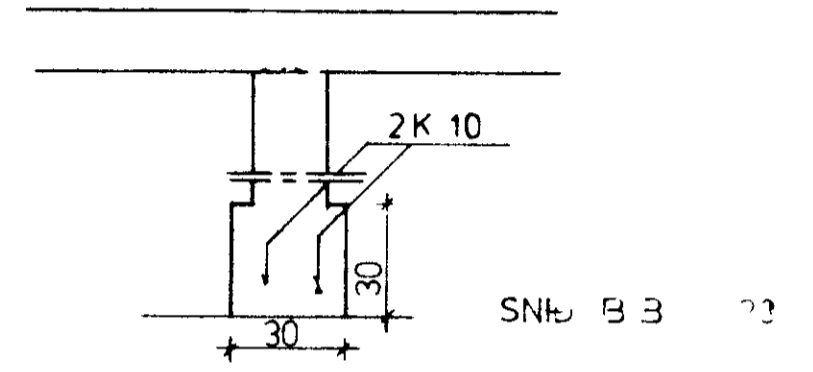

FYLLING UNDIR PLÖTU
 ÞJÖPPUN A HRAUNFYLLINGU
 MED 150 KG VIBRATOR Í 30-40 CM LOGUM
 300 Í 80-90

EF UM SANDFYLLINGU ER AD RÆÐA
 SKAL BLEYTA VEL VIÐ ÞJÖPPUN

2 K 10 Í NEDRI BRUN INNVEGGJA

2 K 10 Í ÖÐRI BRUN INNVEGGJA