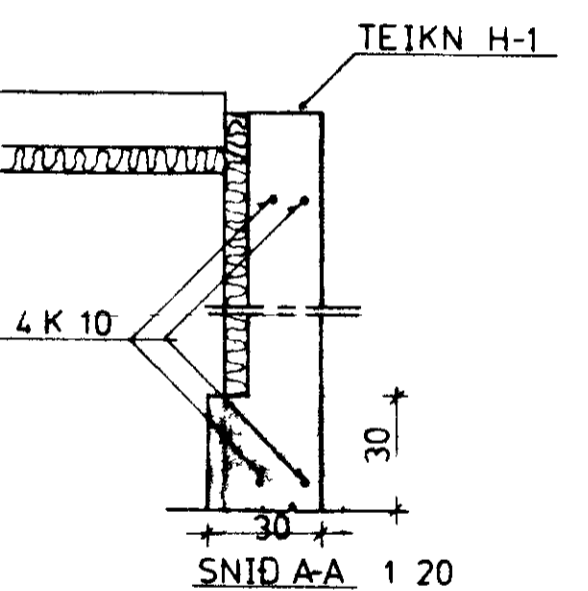

FYLLING UNDIR PLÖTU
 ÞJÖPPUN A HRAUNFYLLINGU
 MED 150 KG VIBRATOR Í 30-40 CM LOGUM
 300 Í 80-90

EF UM SANDFYLLINGU ER AD RÆÐA
 SKAL BLEYTA VEL VIÐ ÞJÖPPUN

2 K 10 Í NEDRI BRUN INNVEGGJA

2 K 10 Í ÖÐRI BRUN INNVEGGJA

Í SOKKUL KOMI 4K10 ALLAN HRINGINN
 2 UPPI OG 2 NIÐRI
 SKEYTALENGÐ MIN 60CM

Í NEDRI BRUN BURÐARVEGGS KOMI
 ENNFREMUR 2K10

ÞARLEGA SKAL ALLAN LÍFRINGJAN JAMNAD OG LÖGNUMA OG LAGD NER Í FANT ANSLAG
 HVAÐ ER FELL Í ÖÐRI BRUN SKAL STRENGDUR VERÐUR OG
 HVAÐ ER FELL Í NEDRI BRUN SKAL STRENGDUR VERÐUR OG
 HVAÐ ER FELL Í SOKKUL SKAL STRENGDUR VERÐUR OG