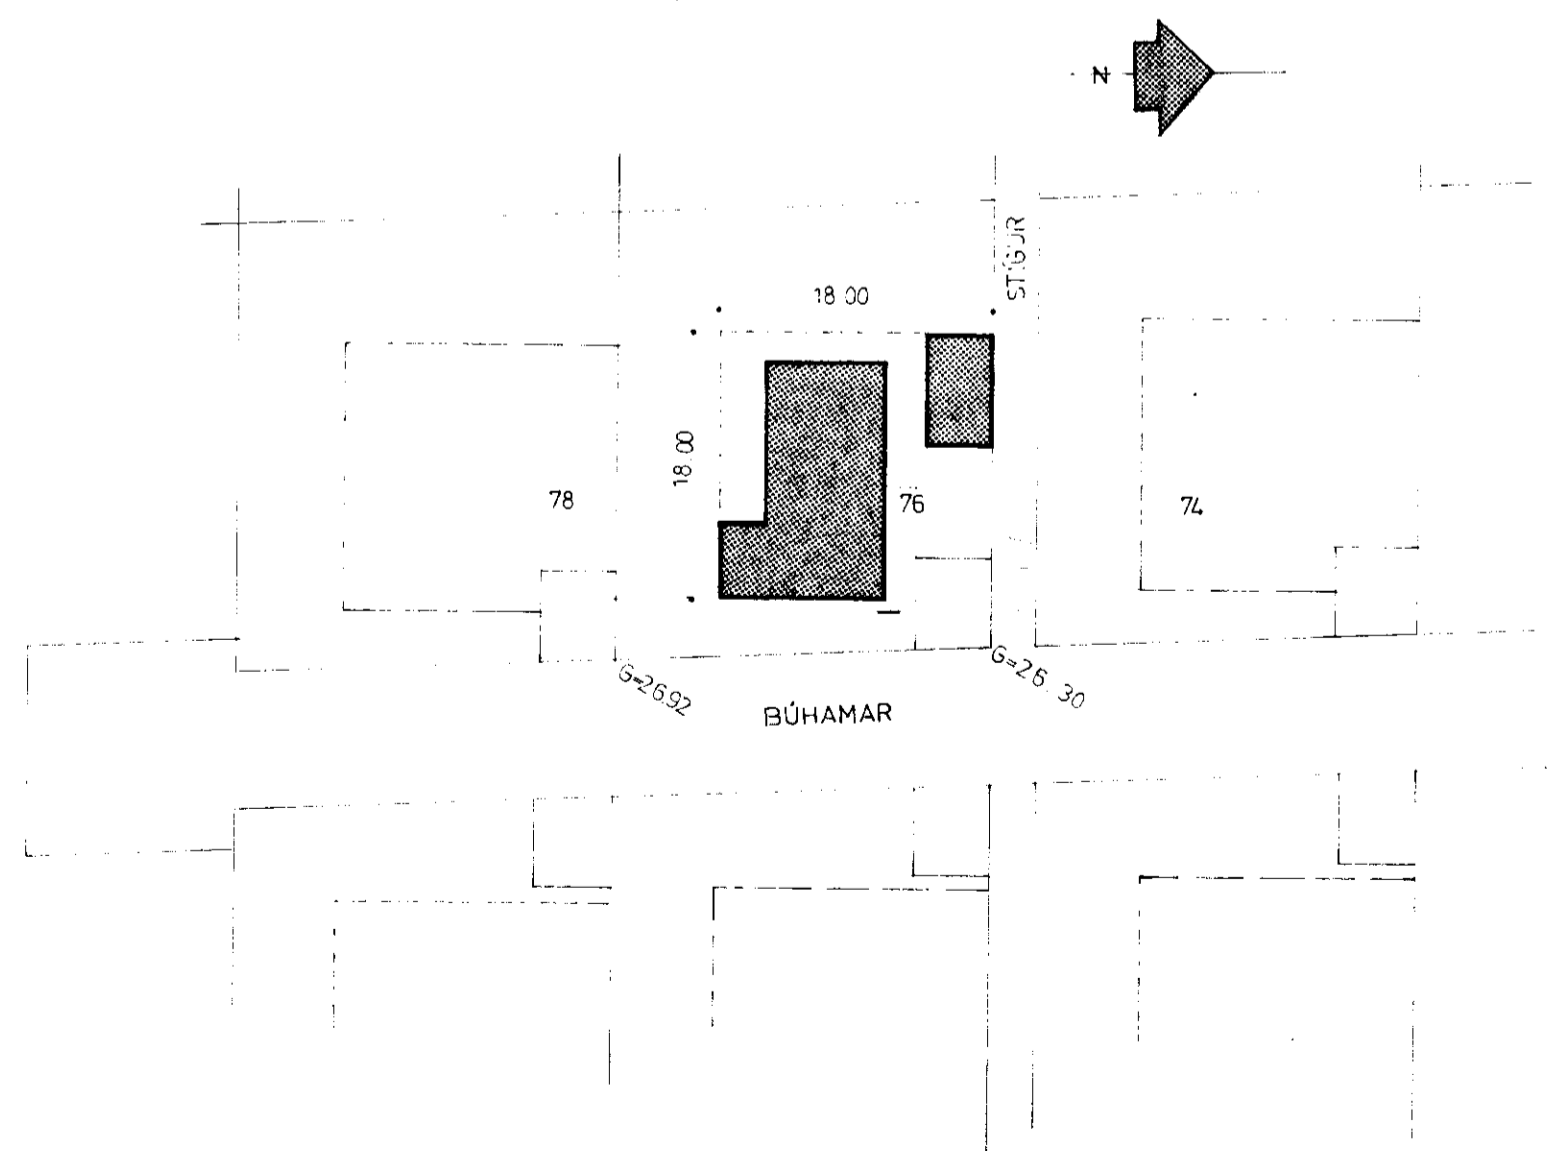

1807

HÚS BRÚTTÓ - 140 m² NETTÓ - 125 m²
 BÍLGEYMSLA 32 m²
 SAMTALS 172 m²

	RVÍK 1. MARS '75	VERK LAUGAVEGUR 120 PÓSTHÓLF 5076, REYKJAVÍK SÍMI 25800	GERD NR. 40
	REIKN. S. S.		VERK NR. 86
	TEIKN. YFIRE.		BÚHAMAR 76 VESTMANNANAEGJUM
	MÆLIKV.		TEIKN NR. 1