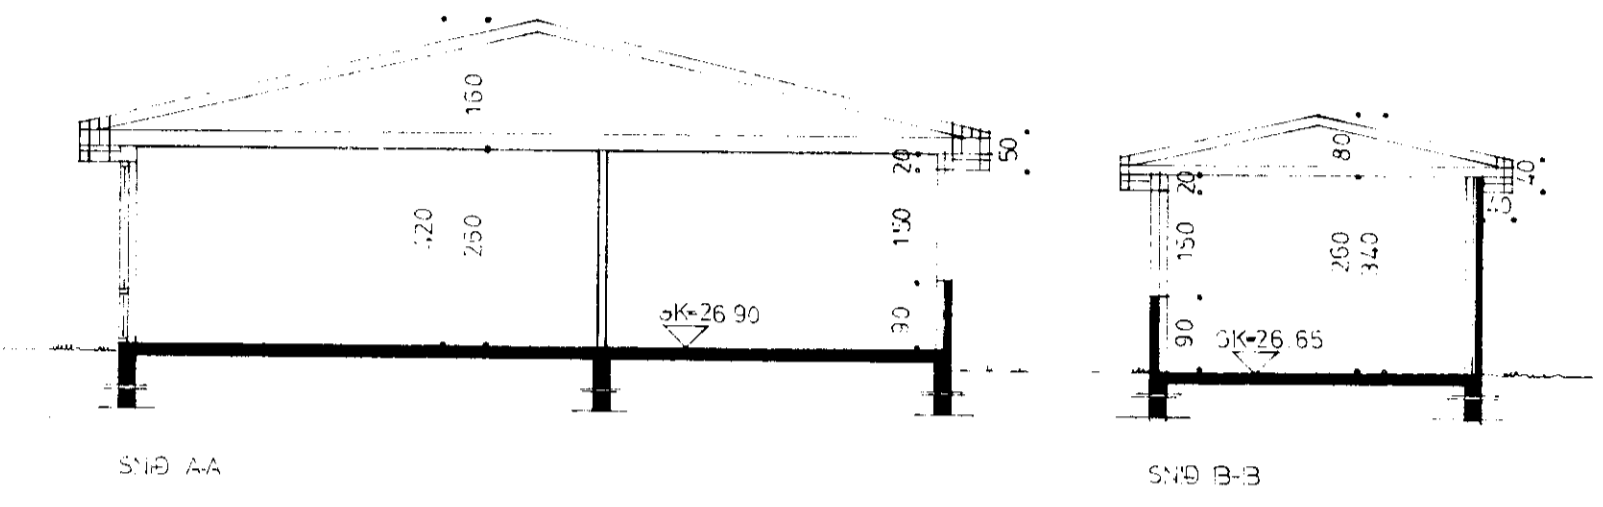

1807

HÚS BRÚTTÓ - 140 m² NETTÓ - 125 m²
 BÍLGEYMSLA 32 m²
 SAMTALS 172 m²

	RVÍK 1. MARS '75	VERK LAUGAVEGUR 120 PÓSTHÓLF 5076, REYKJAVÍK SÍMI 25800	GERD NR. 40
	REIKN. S. S.		VERK NR. 86
	TEIKN. YFIRE.		BÚHAMAR 76 VESTMANNANAEGJUM
	MÆLIKV.		TEIKN NR. 1