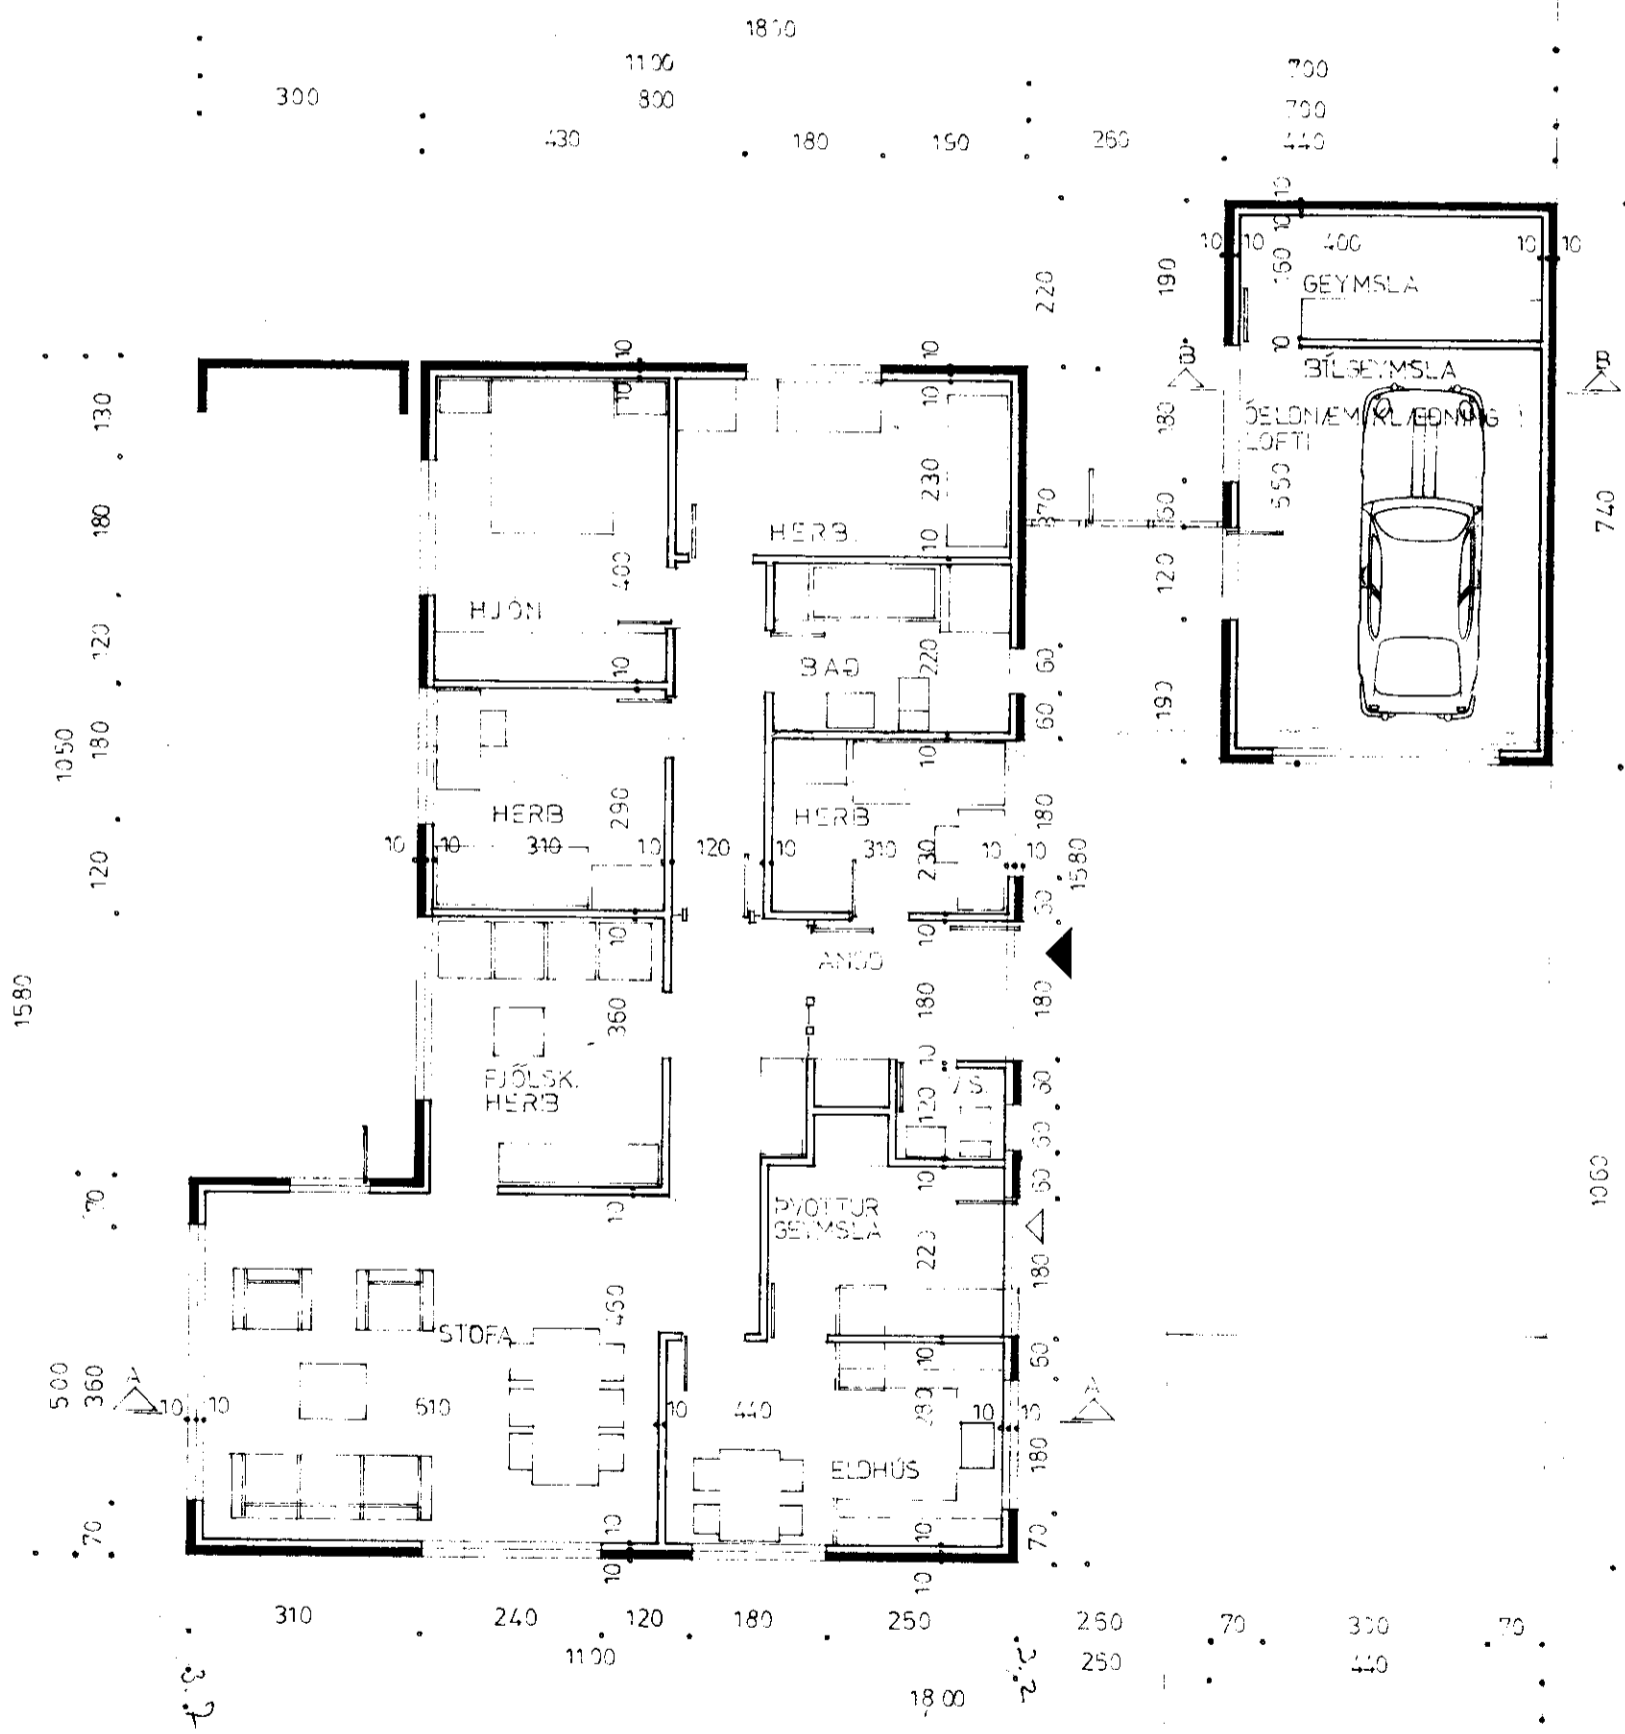

1807

HÚS BRÚTTÓ - 140 m² NETTÓ - 125 m²
 BÍLGEYMSLA 32 m²
 SAMTALS 172 m²

	RVÍK 1. MARS '75	VERK LAUGAVEGUR 120 PÓSTHÓLF 5076, REYKJAVÍK SÍMI 25800	GERD NR. 40
	REIKN. S. S.		VERK NR. 86
	TEIKN. YFIRE.		BÚHAMAR 76 VESTMANNANAEGJUM
	MÆLIKV.		TEIKN NR. 1