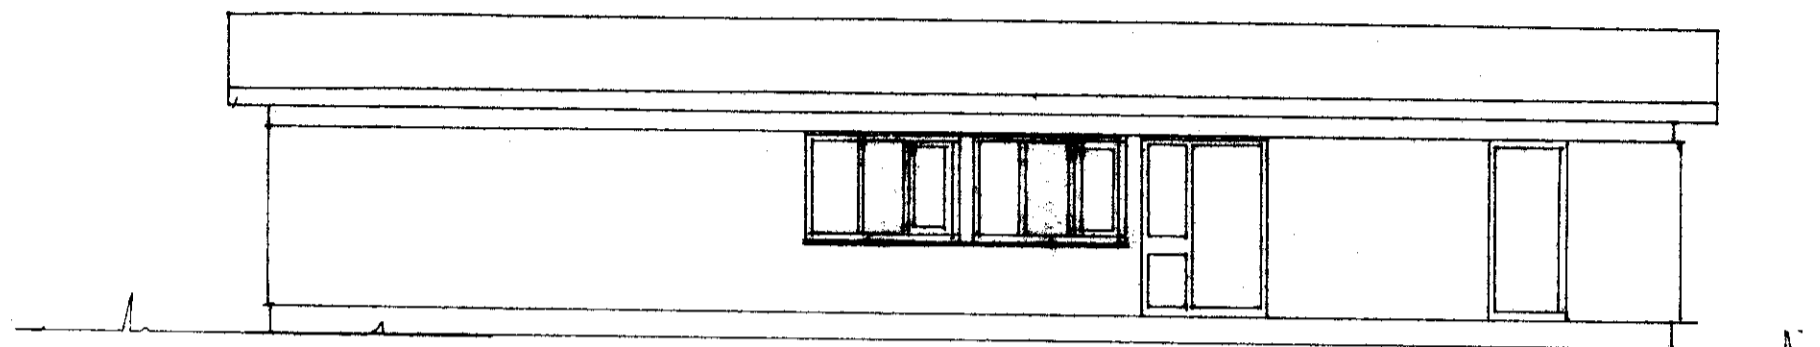

HEMRYKKI I BYGGINGANEFND
03-02-93
BYGGINGAFULLTRÚINN I VESTMANNAEYJUM
Jadri Þraforninn

NORDUR

F			VERK
E			BÚHAFAR 66
D			VIÐBYGGING GARBSKÁLI
C			
B			
A			
BR.	DAGS.	BREYTING	TEIKN. NR. 1 AF 0313
PÁLL ZÓPHONIASSON			HANNAÐ PZ TEIKNAD SHP
BYGGINGATÆKNIFRÁBINGUR			KVARNI 1:100 1:500
KIRKJUVEGI 23 - 88-2711			DAGS. JUNI 1985
900 VESTMANNAEYJUM