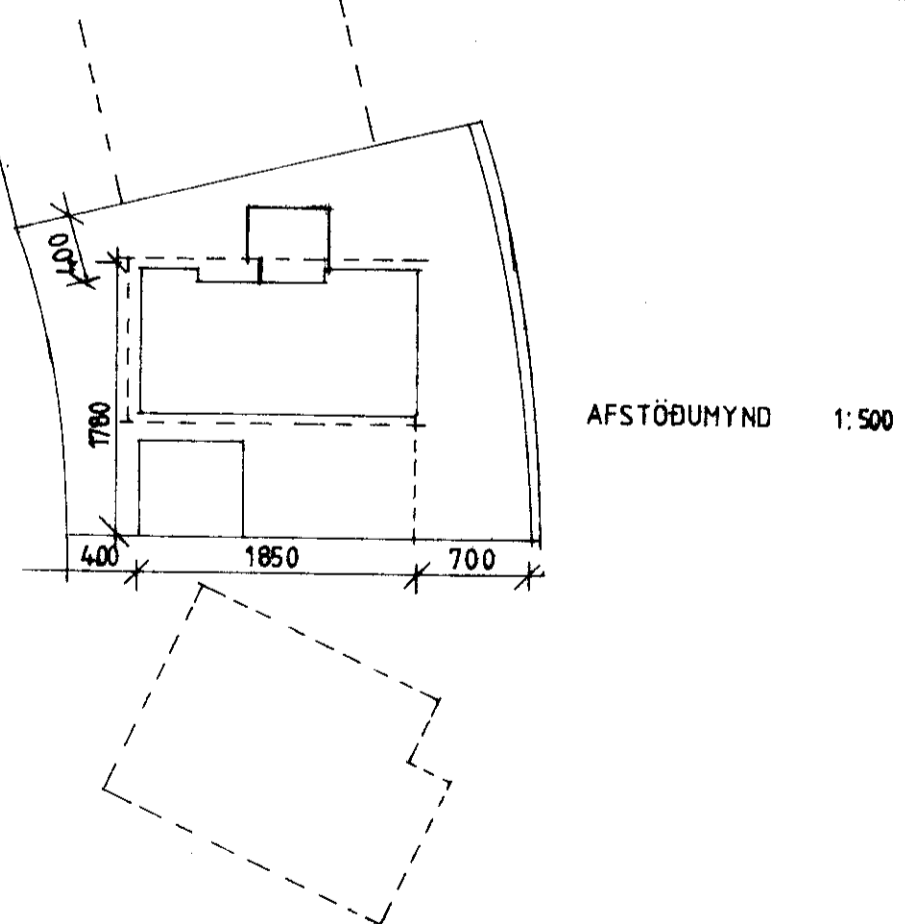

AFSTÖÐUMYND 1:500

F			VERK
E			BÚHAFAR 66
D			VIÐBYGGING GARBSKÁLI
C			
B			
A			
BR.	DAGS.	BREYTING	TEIKN. NR. 1 AF 0313
PÁLL ZÓPHONIASSON			HANNAÐ PZ TEIKNAD SHP
BYGGINGATÆKNIFRÁBINGUR			KVARNI 1:100 1:500
KIRKJUVEGI 23 - 88-2711			DAGS. JUNI 1985
900 VESTMANNAEYJUM			