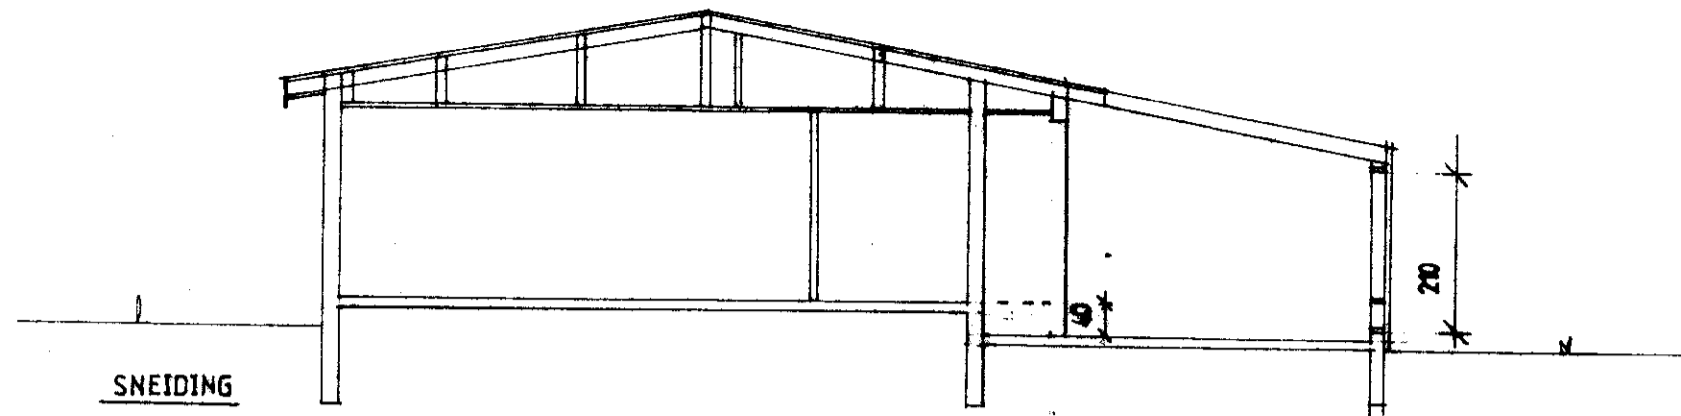

SNEIDING

HEMRYKKI I BYGGINGANEFND
03-02-93
BYGGINGAFULLTRÚINN I VESTMANNAEYJUM
Jadri Þraforninn