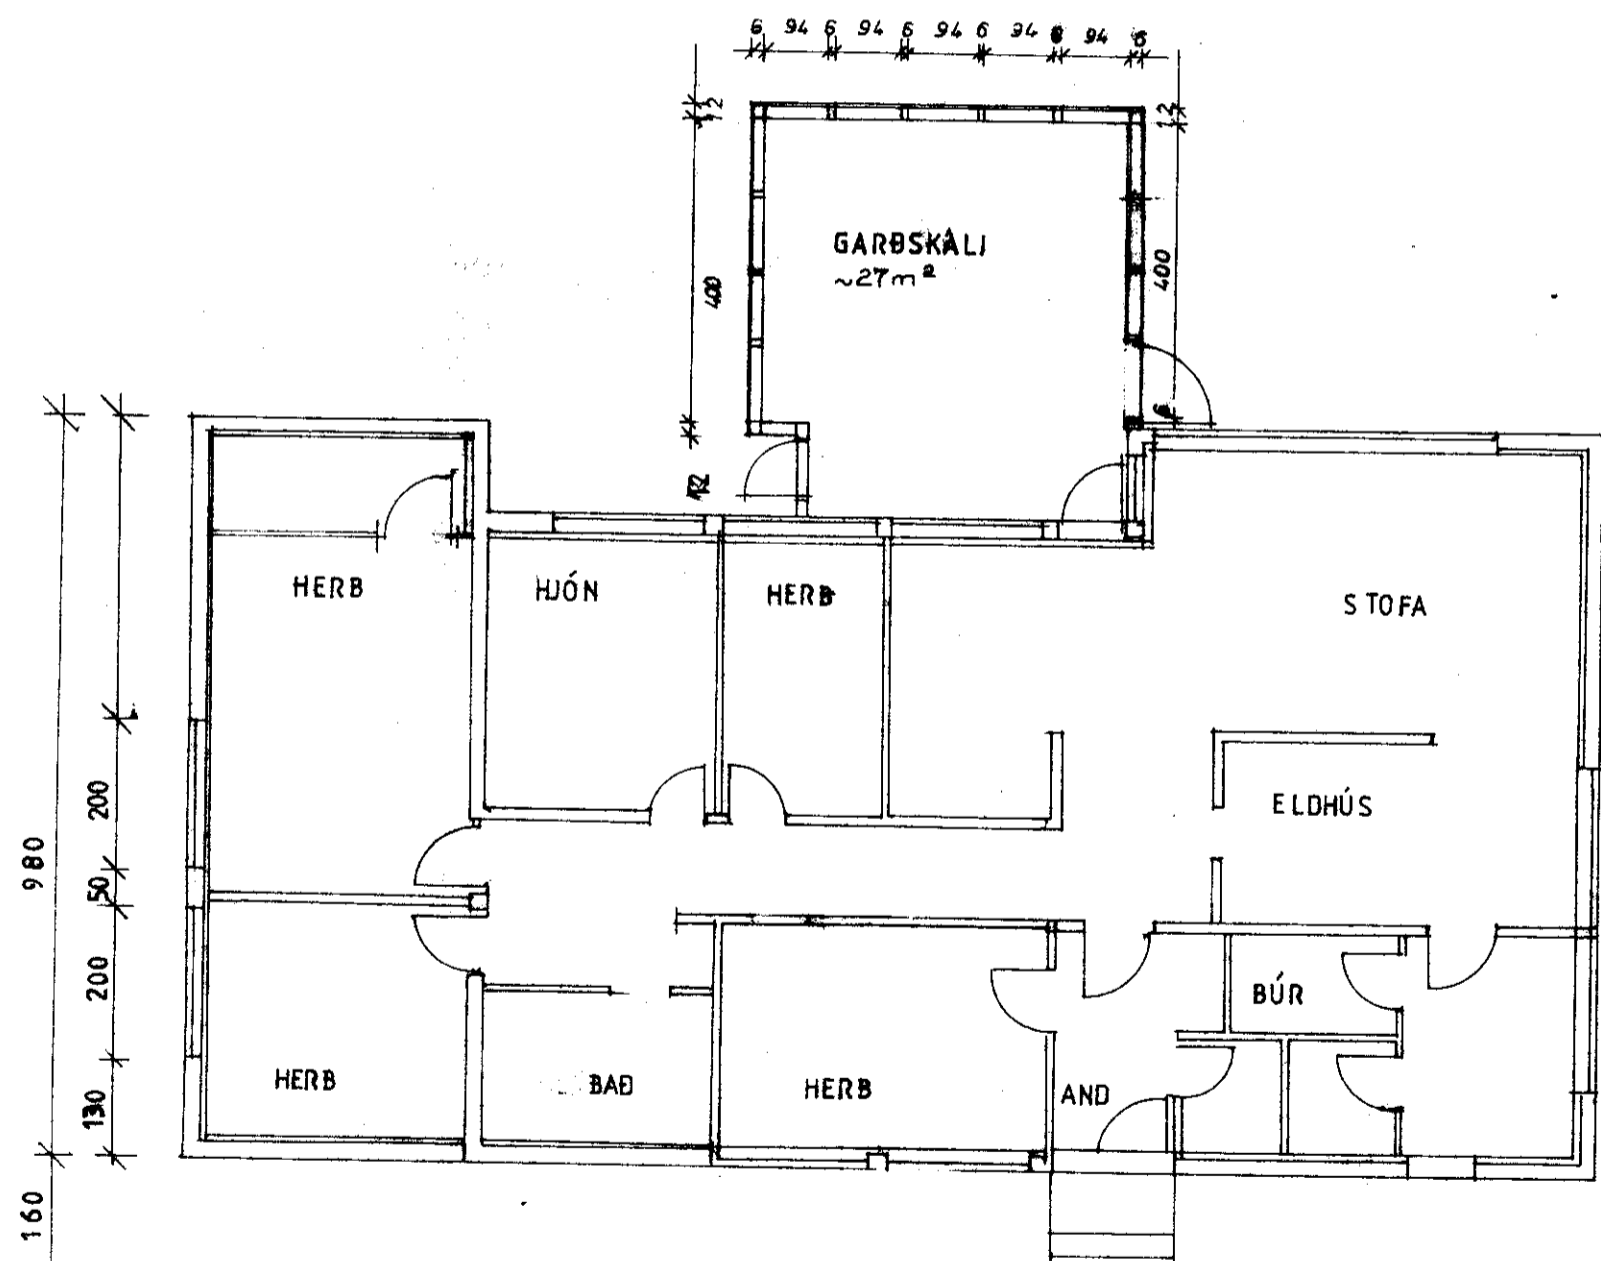

HEMRYKKI I BYGGINGANEFND
03-02-93
BYGGINGAFULLTRÚINN I VESTMANNAEYJUM
Jadri Þraforninn

GRUNMYND

F			VERK
E			BÚHAFAR 66
D			VIÐBYGGING GARBSKÁLI
C			
B			
A			
BR.	DAGS.	BREYTING	TEIKN. NR. 1 AF 0313
PÁLL ZÓPHONIASSON			HANNAÐ PZ TEIKNAD SHP
BYGGINGATÆKNIFRÁBINGUR			KVARNI 1:100 1:500
KIRKJUVEGI 23 - 88-2711			DAGS. JUNI 1985
900 VESTMANNAEYJUM