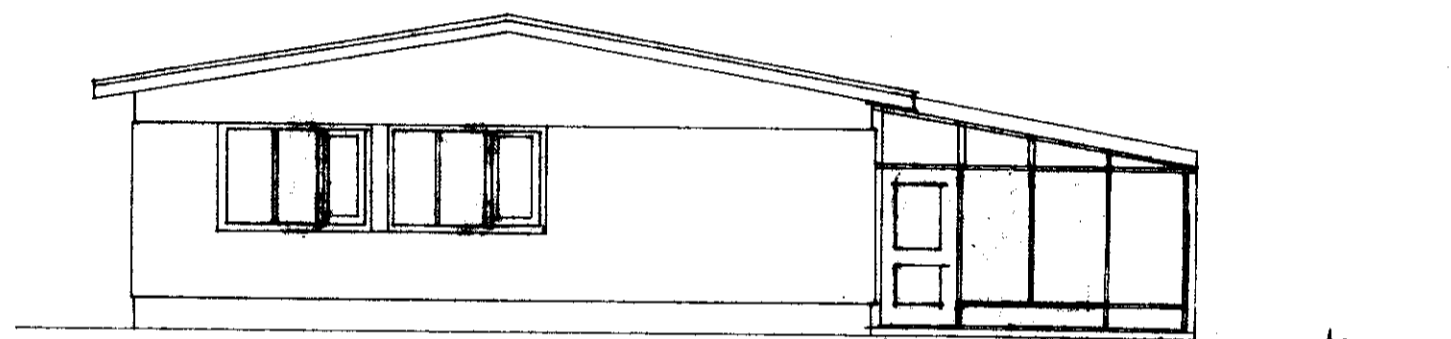

HEMRYKKI I BYGGINGANEFND
03-02-93
BYGGINGAFULLTRÚINN I VESTMANNAEYJUM
Jadri Þraforninn

VESTUR

F			VERK
E			BÚHAFAR 66
D			VIÐBYGGING GARBSKÁLI
C			
B			
A			
BR.	DAGS.	BREYTING	TEIKN. NR. 1 AF 0313
PÁLL ZÓPHONIASSON			HANNAÐ PZ TEIKNAD SHP
BYGGINGATÆKNIFRÁBINGUR			KVARNI 1:100 1:500
KIRKJUVEGI 23 - 88-2711			DAGS. JUNI 1985
900 VESTMANNAEYJUM