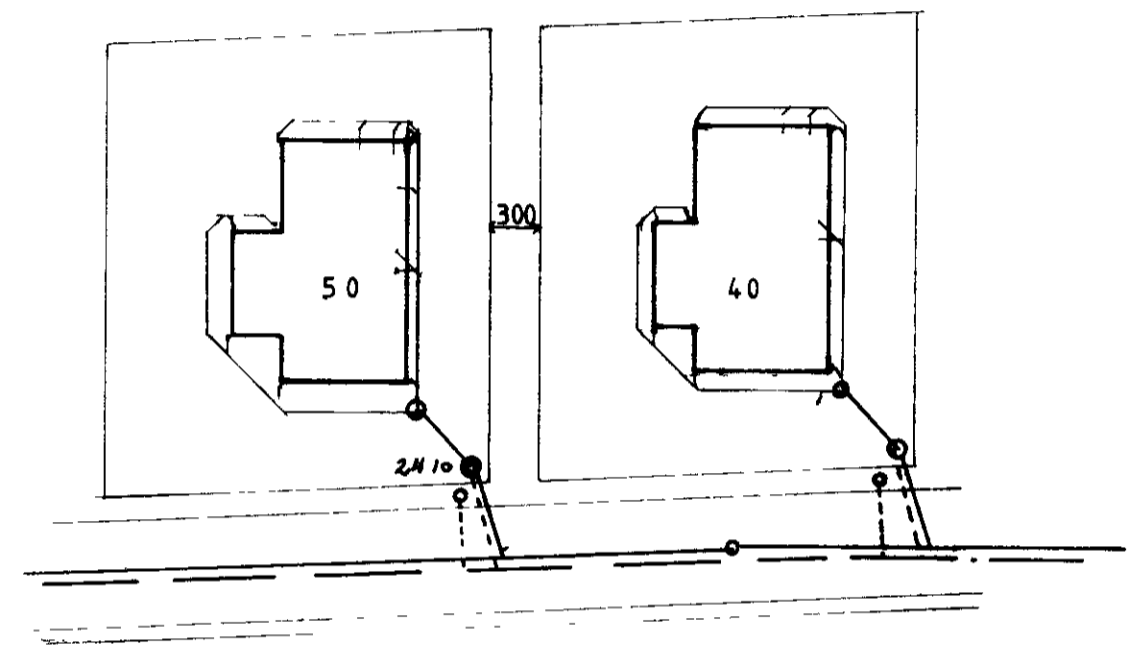

SAMPYKKT I BYGGINGANEFND
 21-10-83
 BYGGINGAFULLTRUINN I VESTMANNAEYJUM
 Jallir hestform

Grunnmynd 150

F			VERK	BÚHAMAR -50 Vestmannaeyjum
E				Grunnmynd Frænnislagnir
D				
C				
B				
A				
BR	DAGS	BREYTING	TEIKN NR 21-50	AF 8348
PÁLL ZÓPHONIÁSSON			HANNAÐ P Z	TEIKNAD S S
BYGGINGATEKNIFRÆÐINGUR			KVARNI 1 50	