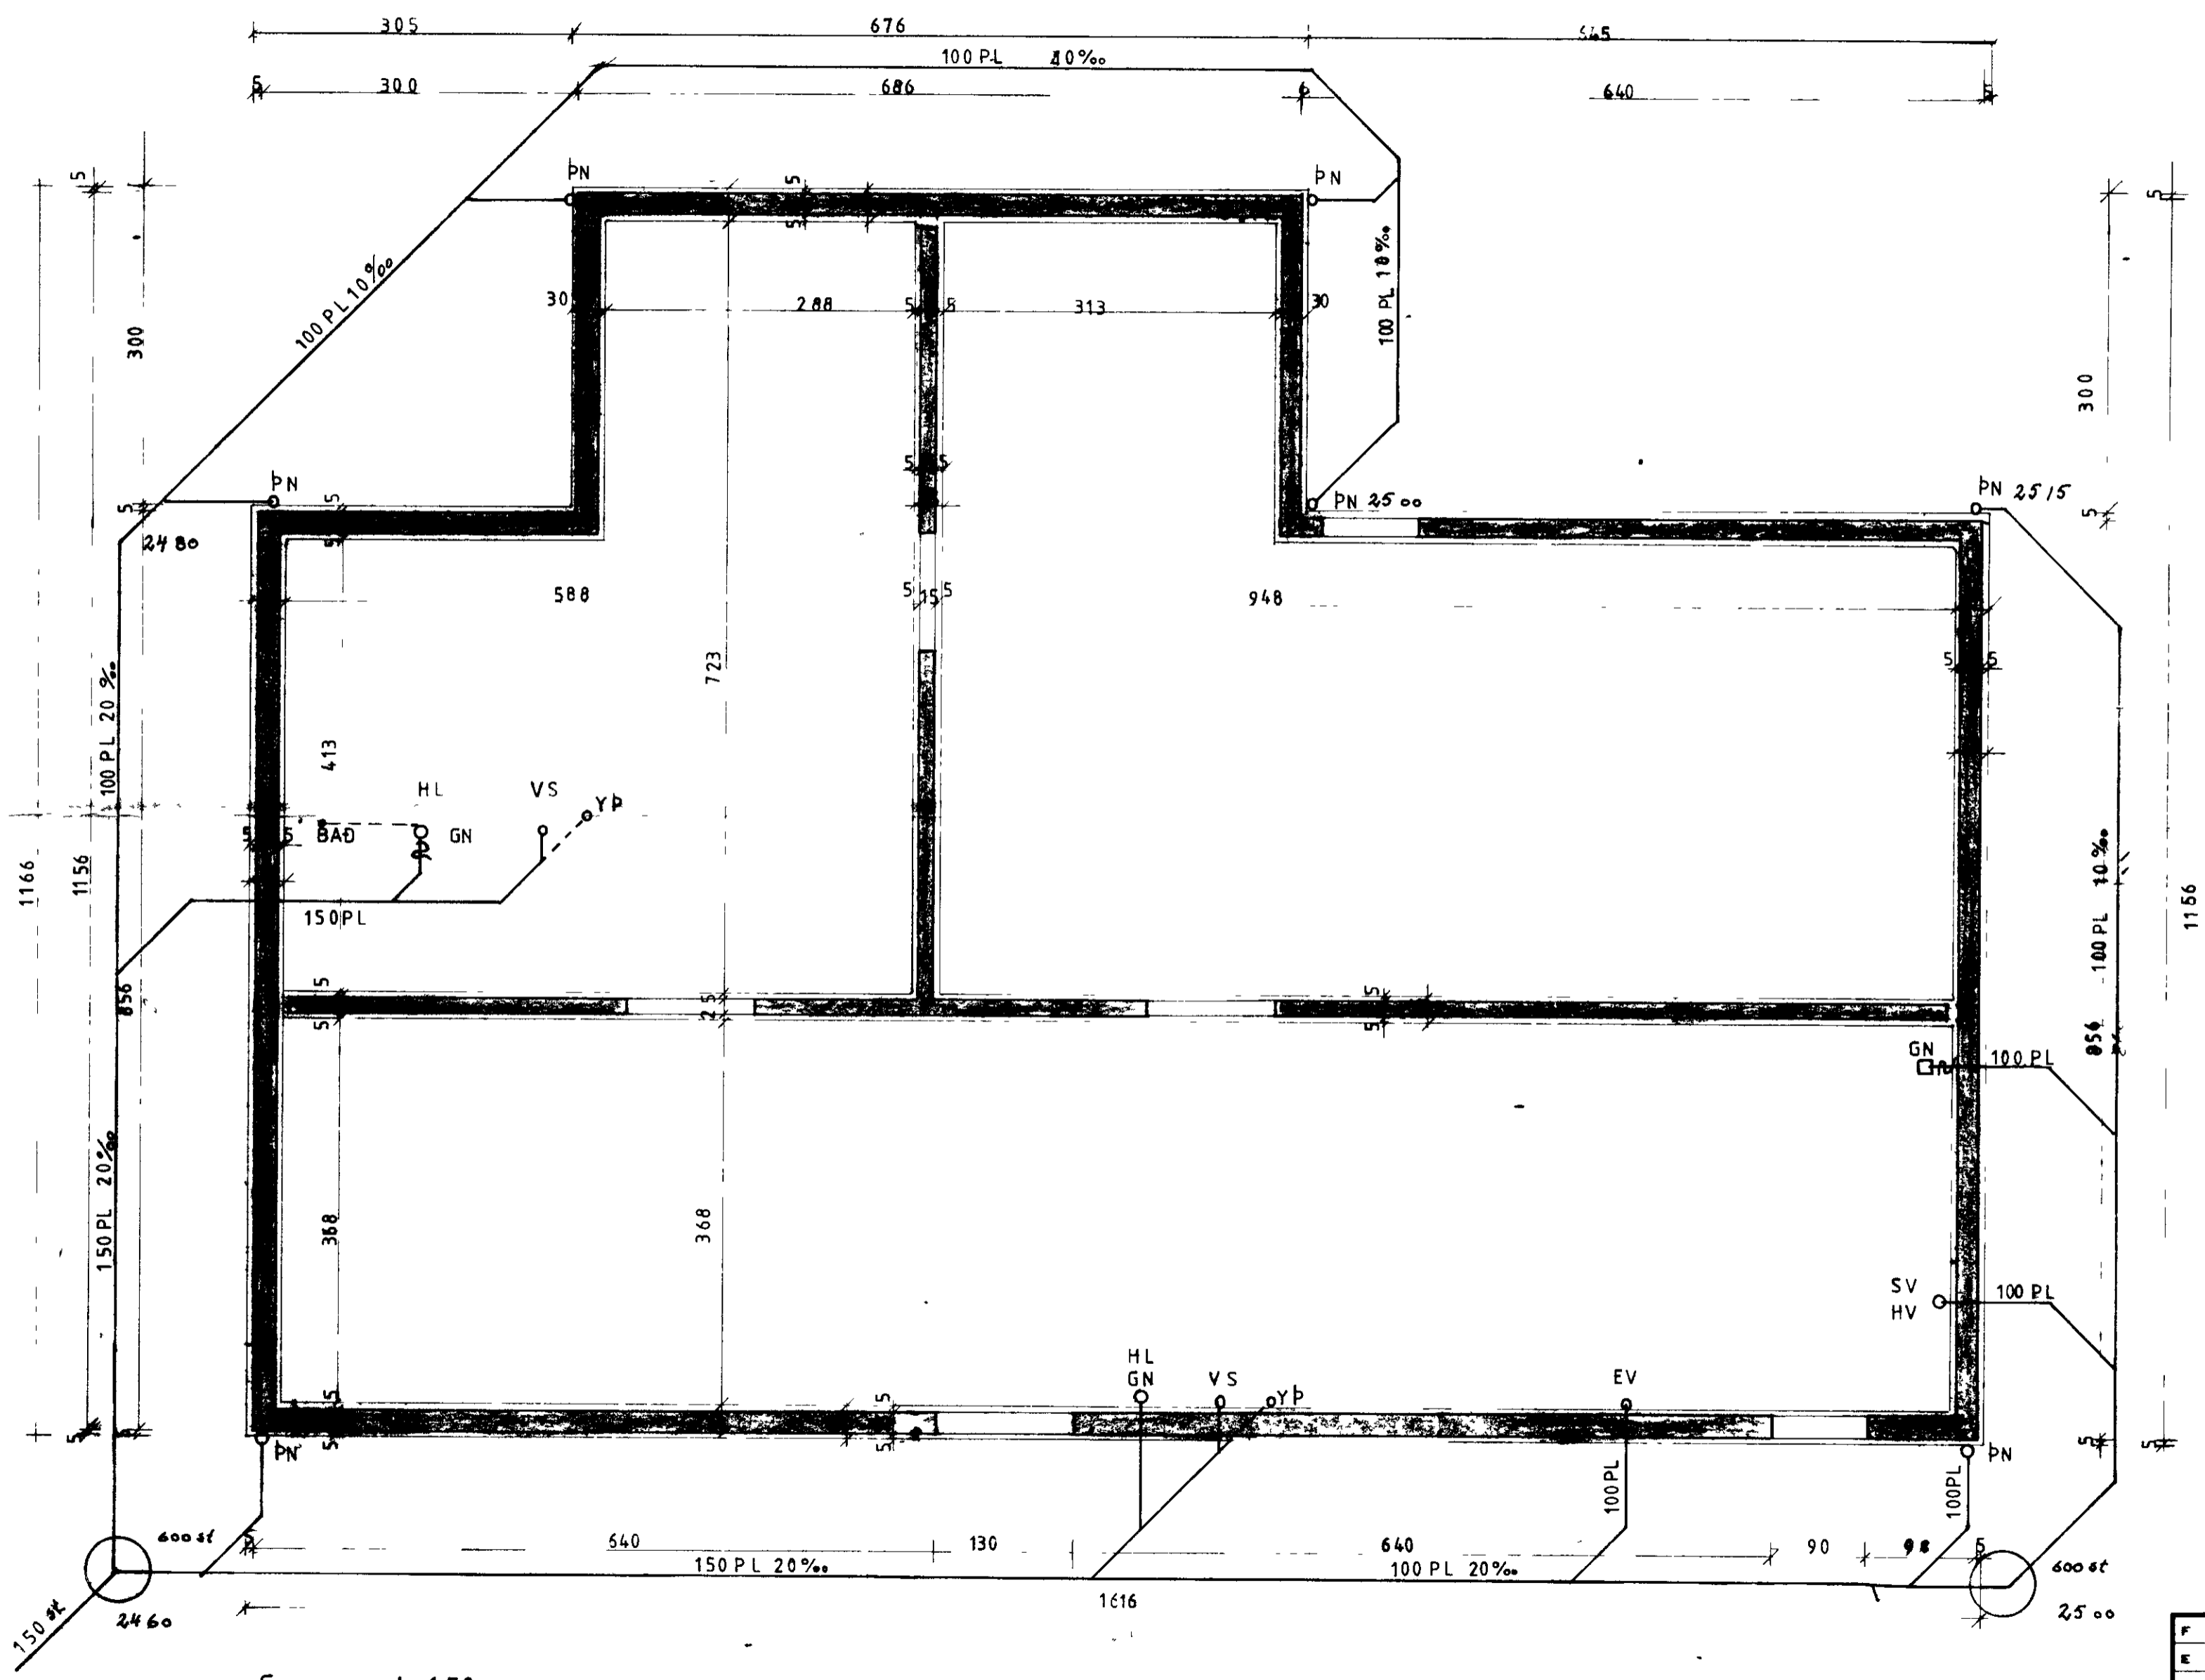

SAMPYKKT I BYGGINGANEFND
 21-10-83
 BYGGINGAFULLTRUINN I VESTMANNAEYJUM
 Jallir hestform

Grunnmynd 150

F			VERK	BÚHAMAR -50 Vestmannaeyjum
E				Grunnmynd Frænnislagnir
D				
C				
B				
A				
BR	DAGS	BREYTING	TEIKN NR 21-50	AF 8348
PÁLL ZÓPHONIÁSSON			HANNAÐ P Z	TEIKNAD S S
BYGGINGATEKNIFRÆÐINGUR			KVARNI 1 50	