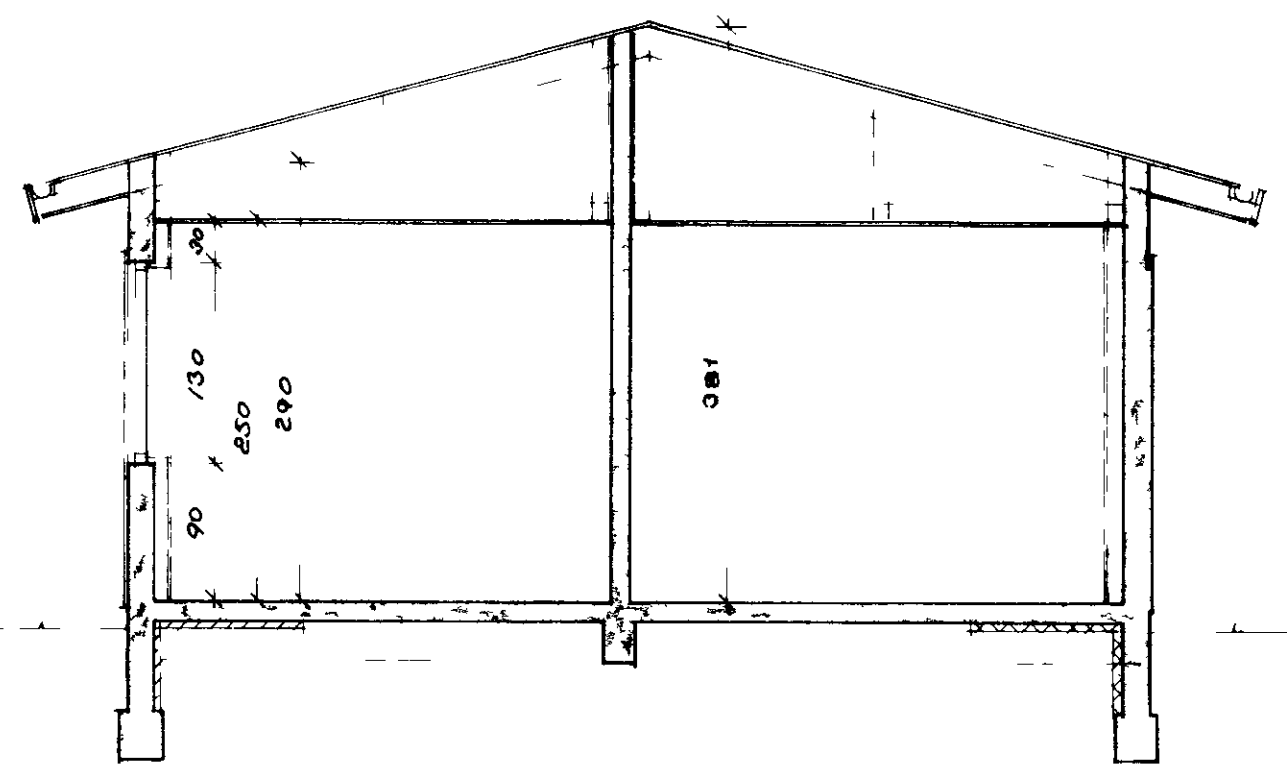

- DARUJARN
- ASFALT DAKPAPPI
- 1 G BETTKLÆTT
- 2 B SPERRUR
- VINDPAPPI
- 6 STEINULL
- BAKUORN PLASTFOLIA
- BAFMAGNSGRJUD
- LOFTSKLÆÐNING

ÞVERSNIÐ A-A 1 50

ÞVERSNIÐ B-B 1 50

F	---	VERK EINDYLISHUS BUKAHEI 48
E	---	ÞVERSNIÐ AA OG B-B
D	---	
C	---	
B	---	
A	---	
BR	DAGS	BREYTING
		TEIKN NR 5-48 AF 8348
PÁLL ZÓPHONIÁSSON		HANNAÐ 82 TEIKNAD
BYGGINGATÆKNIFRÆÐINGUR		KVARÐI 1 50