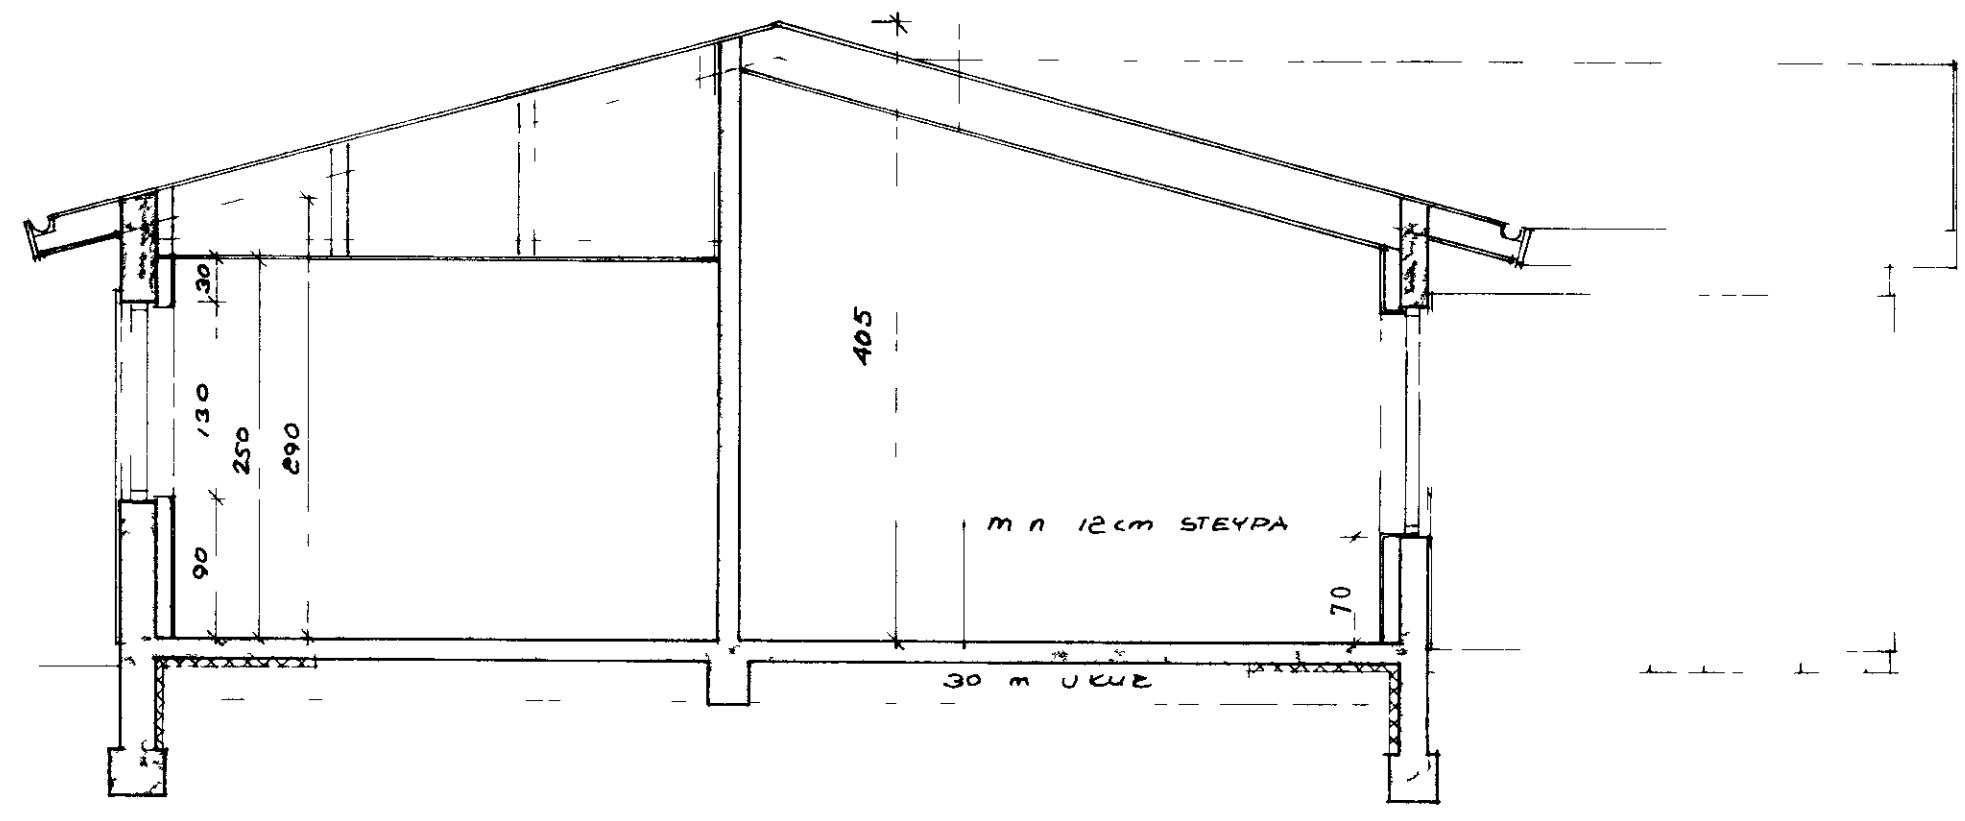

- DARUJARN
- ASFALT DAKPAPPI
- 1 G BETTKLÆTT
- 2 B SPERRUR
- VINDPAPPI
- 6 STEINULL
- BAKUORN PLASTFOLIA
- BAFMAGNSGRJUD
- LOFTSKLÆÐNING

ÞVERSNIÐ A-A 1 50

ÞVERSNIÐ B-B 1 50

F	---	VERK EINDYLISHUS BUKAHEI 48
E	---	ÞVERSNIÐ AA OG B-B
D	---	
C	---	
B	---	
A	---	
BR	DAGS	BREYTING
		TEIKN NR 5-48 AF 8348
PÁLL ZÓPHONIÁSSON		HANNAÐ 82 TEIKNAD
BYGGINGATÆKNIFRÆÐINGUR		KVARÐI 1 50