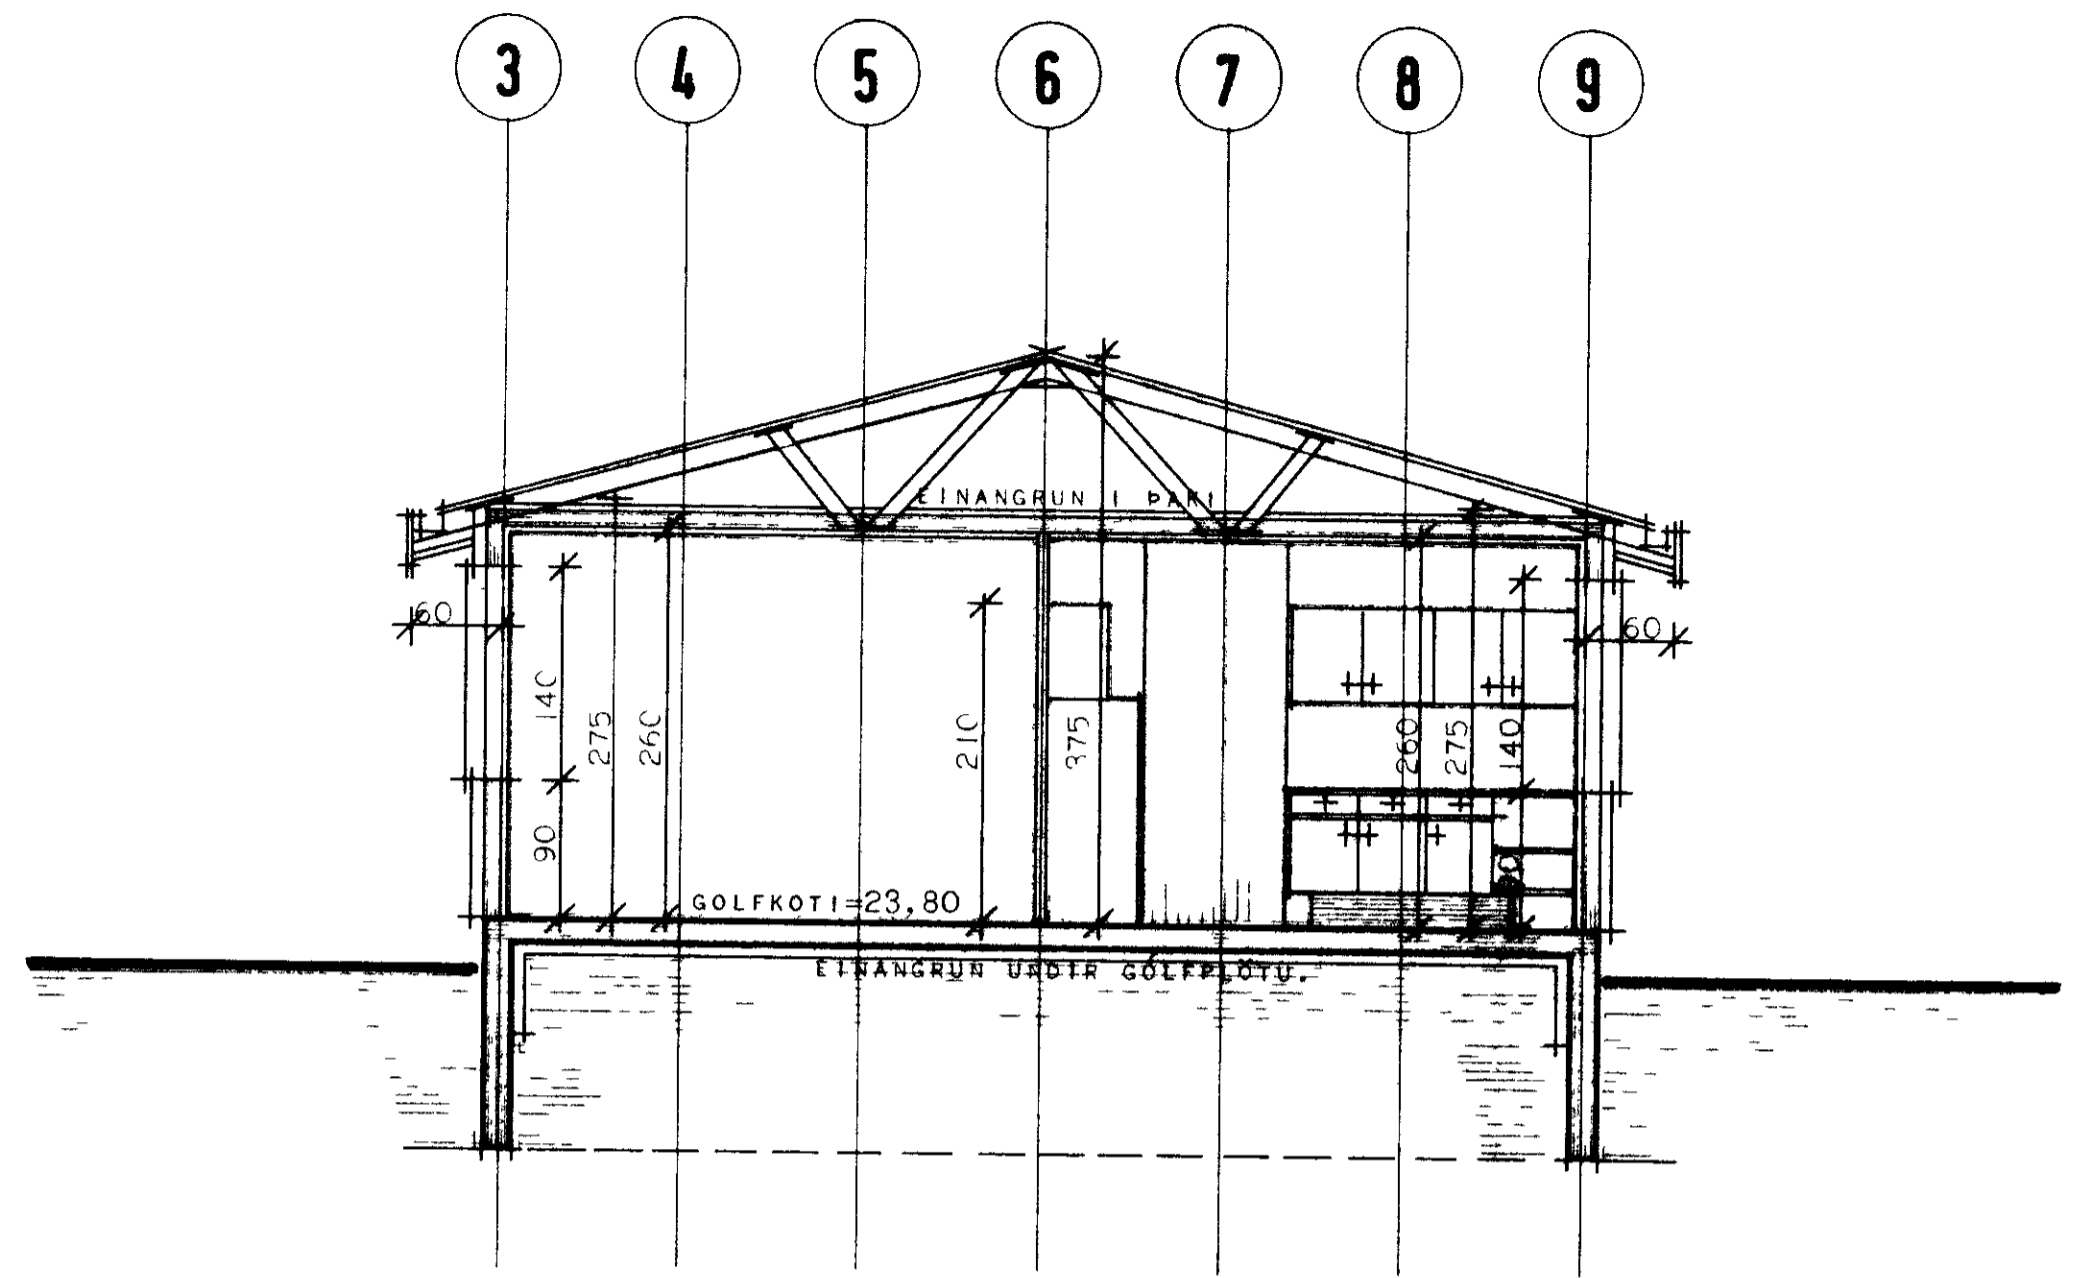

1681

SAMPYKKT I BYGGINGANEFND  
3. 7 79  
BYGGINGAFULLTRUINN I VESTMANNAEYJUM  
Vallyr Þorbjörnsson

ÞVERSNEIÐING A-A.

ÞVERSNEIÐING B-B.

ATH

HUSID ER REIST UR TIMBRI KLÆTT  
MEÐ LOÐRETTRI VATNSKLÆÐ INCU  
ÞAK HUSSINS ER HEILKLÆTT KRAFT-  
SPERPÚÐAK