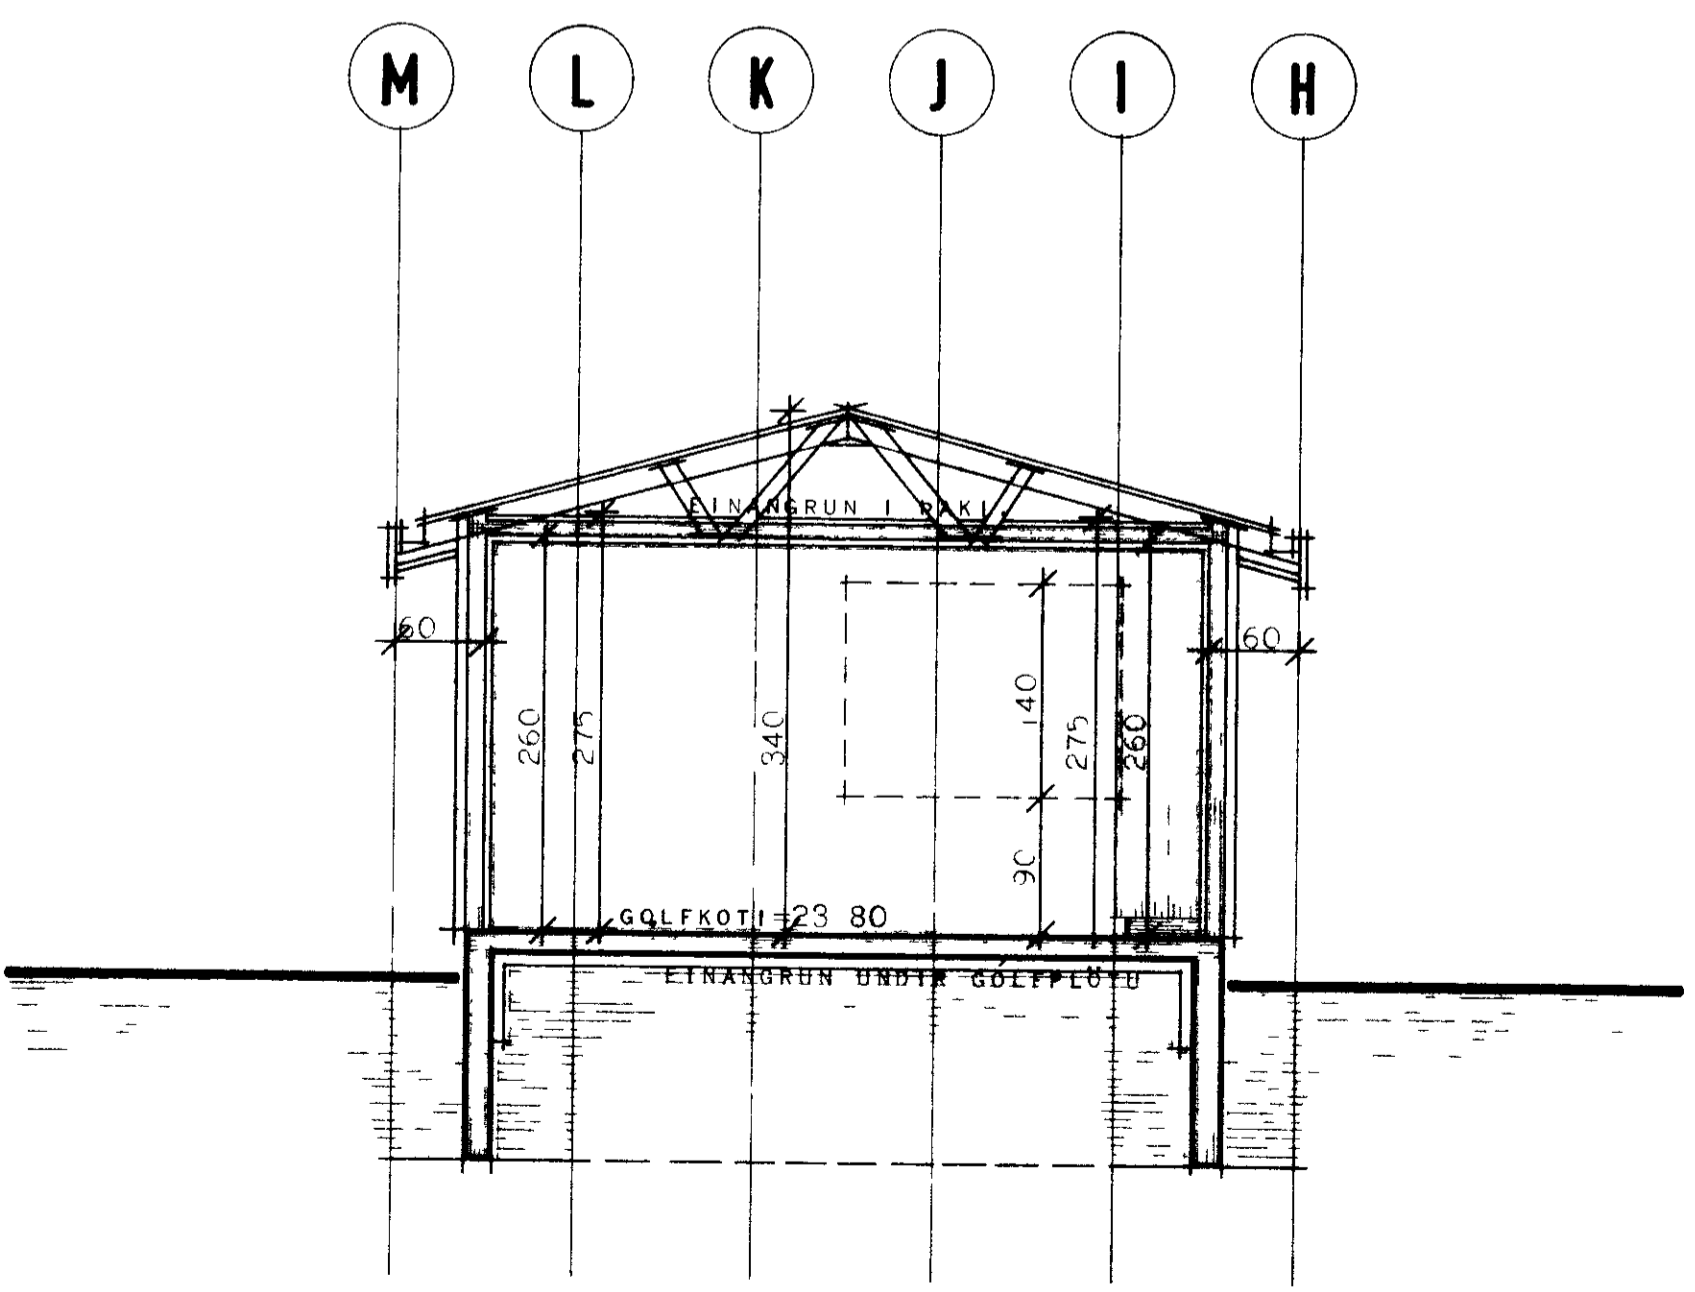

1681

SAMPYKKT I BYGGINGANEFND  
3. 7 79  
BYGGINGAFULLTRUINN I VESTMANNAEYJUM  
Vallyr Þorbjörnsson

ÞVERSNEIÐING A-A.

ÞVERSNEIÐING B-B.

ATH

HUSID ER REIST UR TIMBRI KLÆTT  
MEÐ LOÐRETTRI VATNSKLÆÐ INCU  
ÞAK HUSSINS ER HEILKLÆTT KRAFT-  
SPERPÚÐAK