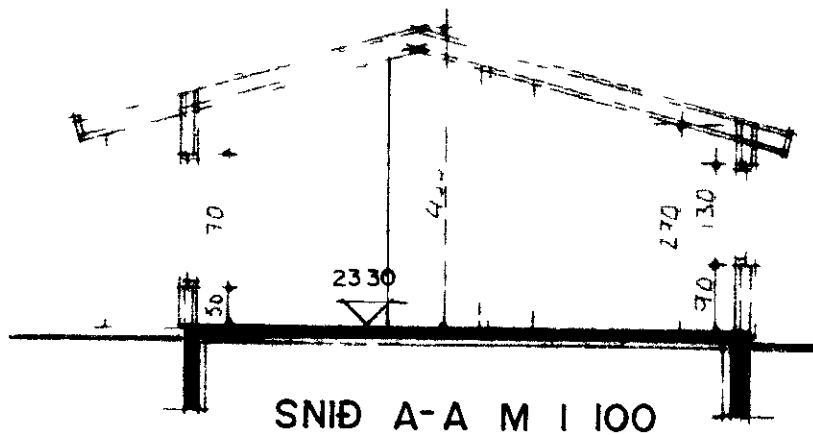

Brúning
24-10-91
Valur Þotjomir

BLAÐ 1/1

24-01-91
GILTUS I SÍMARI
Valur Þotjomir