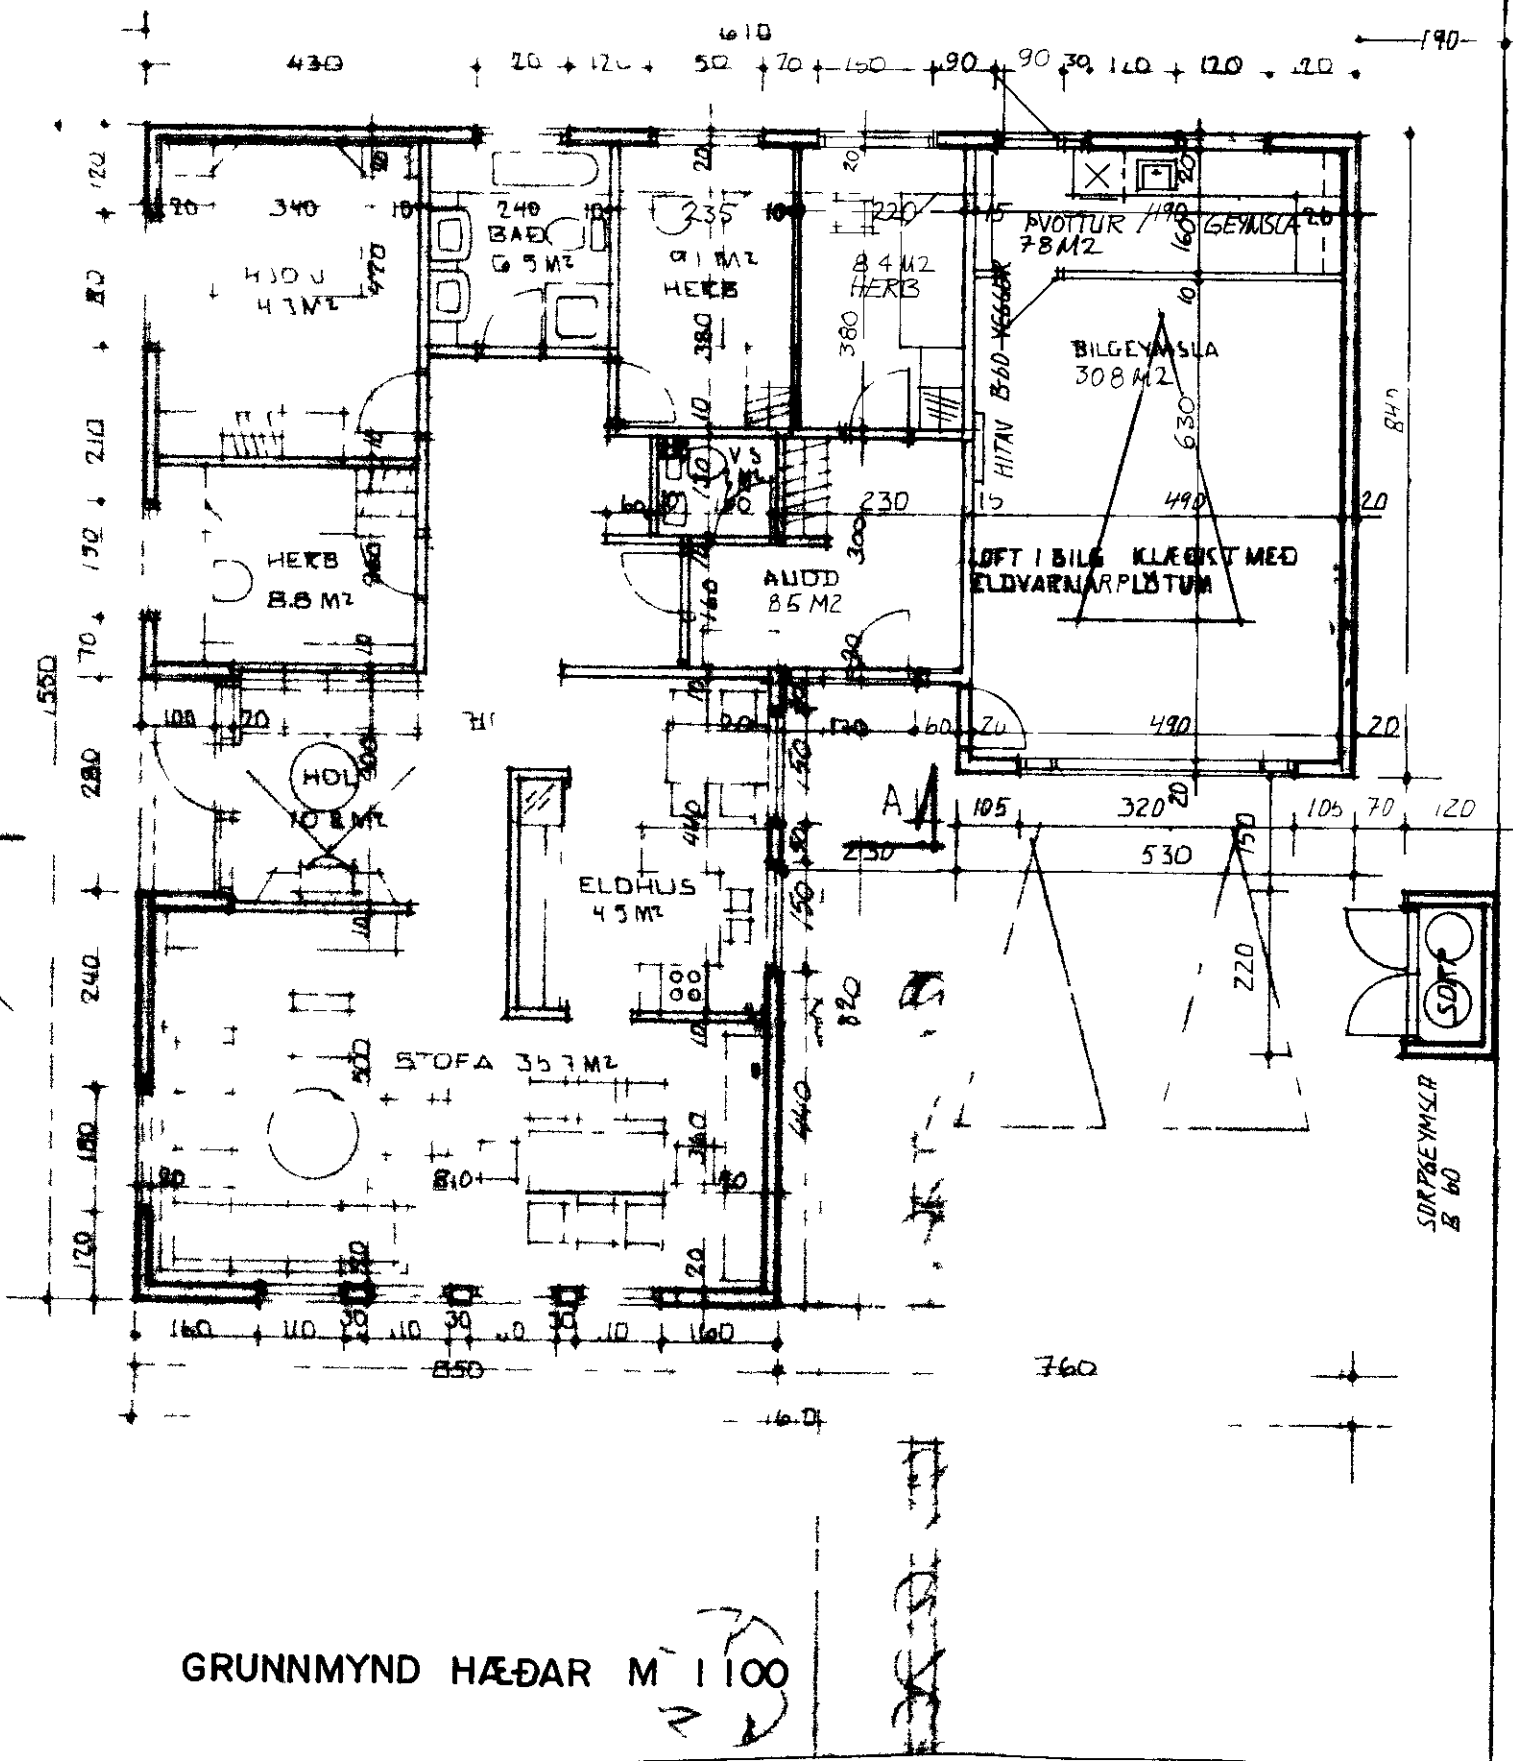

Brúning
 24-10-91
 Valur Þotjomir

BLAÐ 1/1

24-01-91
 GILTUS I SÍMARI
 Valur Þotjomir

SKYPTINGAR
 HÖFD ER TIMBUR HOS A TLYPTUM SÖKKI MED TALKLÖNDI TAKT
 EPIND OTVEGGJA X 5 FURA KLÆTT AD UJAN MED DLIU SÖDNI TRÉTEXI OG VINDPAPPA FAR UTAN A KOMA
 LISTAR SEM MYNDA LOFTRÆSTINGU A ÞÁ KLÆTTI MED STENTUM PLÖTUM VEGDIR KLÆNDIR AD INNAN MED
 RAKASPERRU AFRETTINGARCRIND OG SPONARPLÖTUM GENLED VERDI FRA LOFTUM A SAMBARIFFAN HATT OG
 VEGGJUM AD INNAN
 KÖLMUNARTÖLUR FINSTAKRA BYGGINGLAHLUTA SEU I SAMRÆMI VID I 66
 B-60- ELDVARNARVEGGUR
 I R TAKNAR LOFTRÆSTINGU

STARDIR
 FLATARMAL TÖÐAR= 146.68 M2 RÍLGÆYMSLU= 43.68 M2 SAMTALA 190.36 M2 BR
 HÉLDARRÍMMAL HOSS MED RÍLGÆYMSLU= 635.23
 FLATARMAL LÖÐAR ER

BREYTT 01.09.91 HERBERGI BÆTT UMS OG
 ÞVOTTUR OG GEYMSLA FÆR