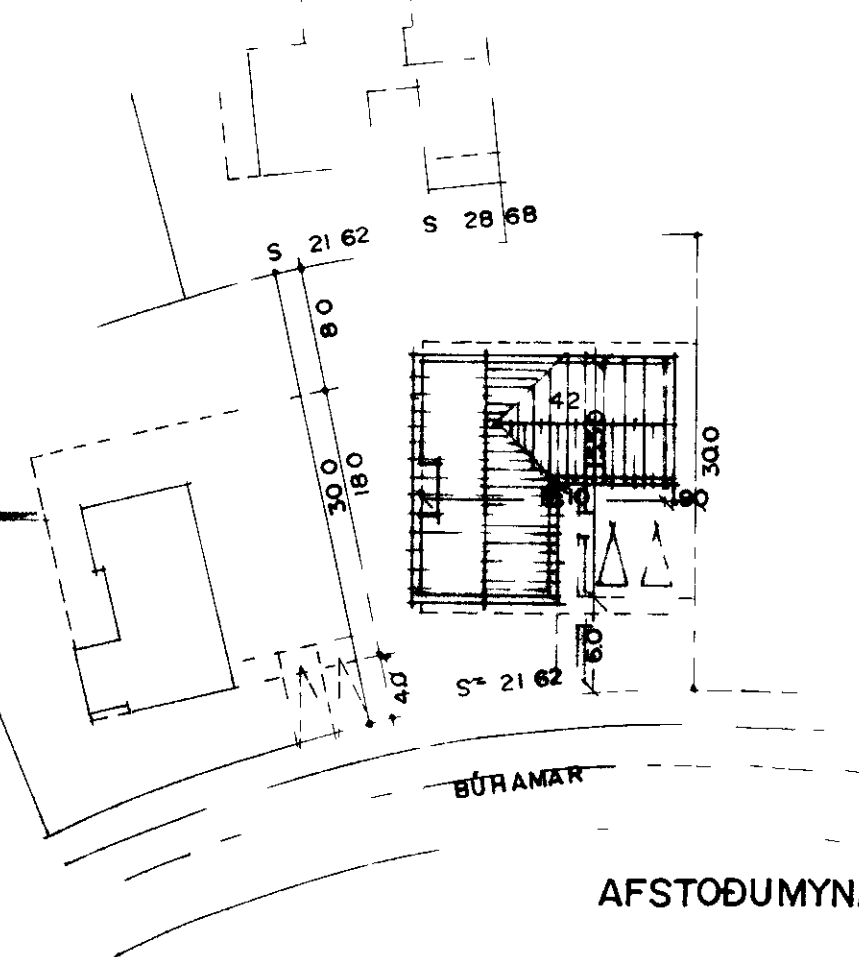

Brúning
 24-10-91
 Valur Þotjomir

BLAÐ 1/1

24-01-91
 GILTUS I SÍMARI
 Valur Þotjomir

SKYPTINGAR
 HÖFD ER TIMBUR HOS A TLYPTUM SÖKKI MED TALKLÖNDI TAKT
 EPIND OTVEGGJA X 5 FURA KLÆTT AD UJAN MED DLIU SÖDNI TRÉTEXI OG VINDPAPPA FAR UTAN A KOMA
 LISTAR SEM MYNDA LOFTRÆSTINGU A ÞÁ KLÆTTI MED STENTUM PLÖTUM VEGDIR KLÆNDIR AD INNAN MED
 RAKASPERRU AFRETTINGARCRIND OG SPONARPLÖTUM GENLED VERDI FRA LOFTUM A SAMBARIFFAN HATT OG
 VEGGJUM AD INNAN
 KÖLMUNARTÖLUR FINSTAKRA BYGGINGLAHLUTA SEU I SAMRÆMI VID I 66
 B-60- ELDVARNARVEGGUR
 I R TAKNAR LOFTRÆSTINGU

STARDIR
 FLATARMAL TÖÐAR= 146.68 M2 RÍLGÆYMSLU= 43.68 M2 SAMTALA 190.36 M2 BR
 HÉLDARRÍMMAL HOSS MED RÍLGÆYMSLU= 635.23
 FLATARMAL LÖÐAR ER

BREYTT 01.09.91 HERBERGI BÆTT UMS OG
 ÞVOTTUR OG GEYMSLA FÆR