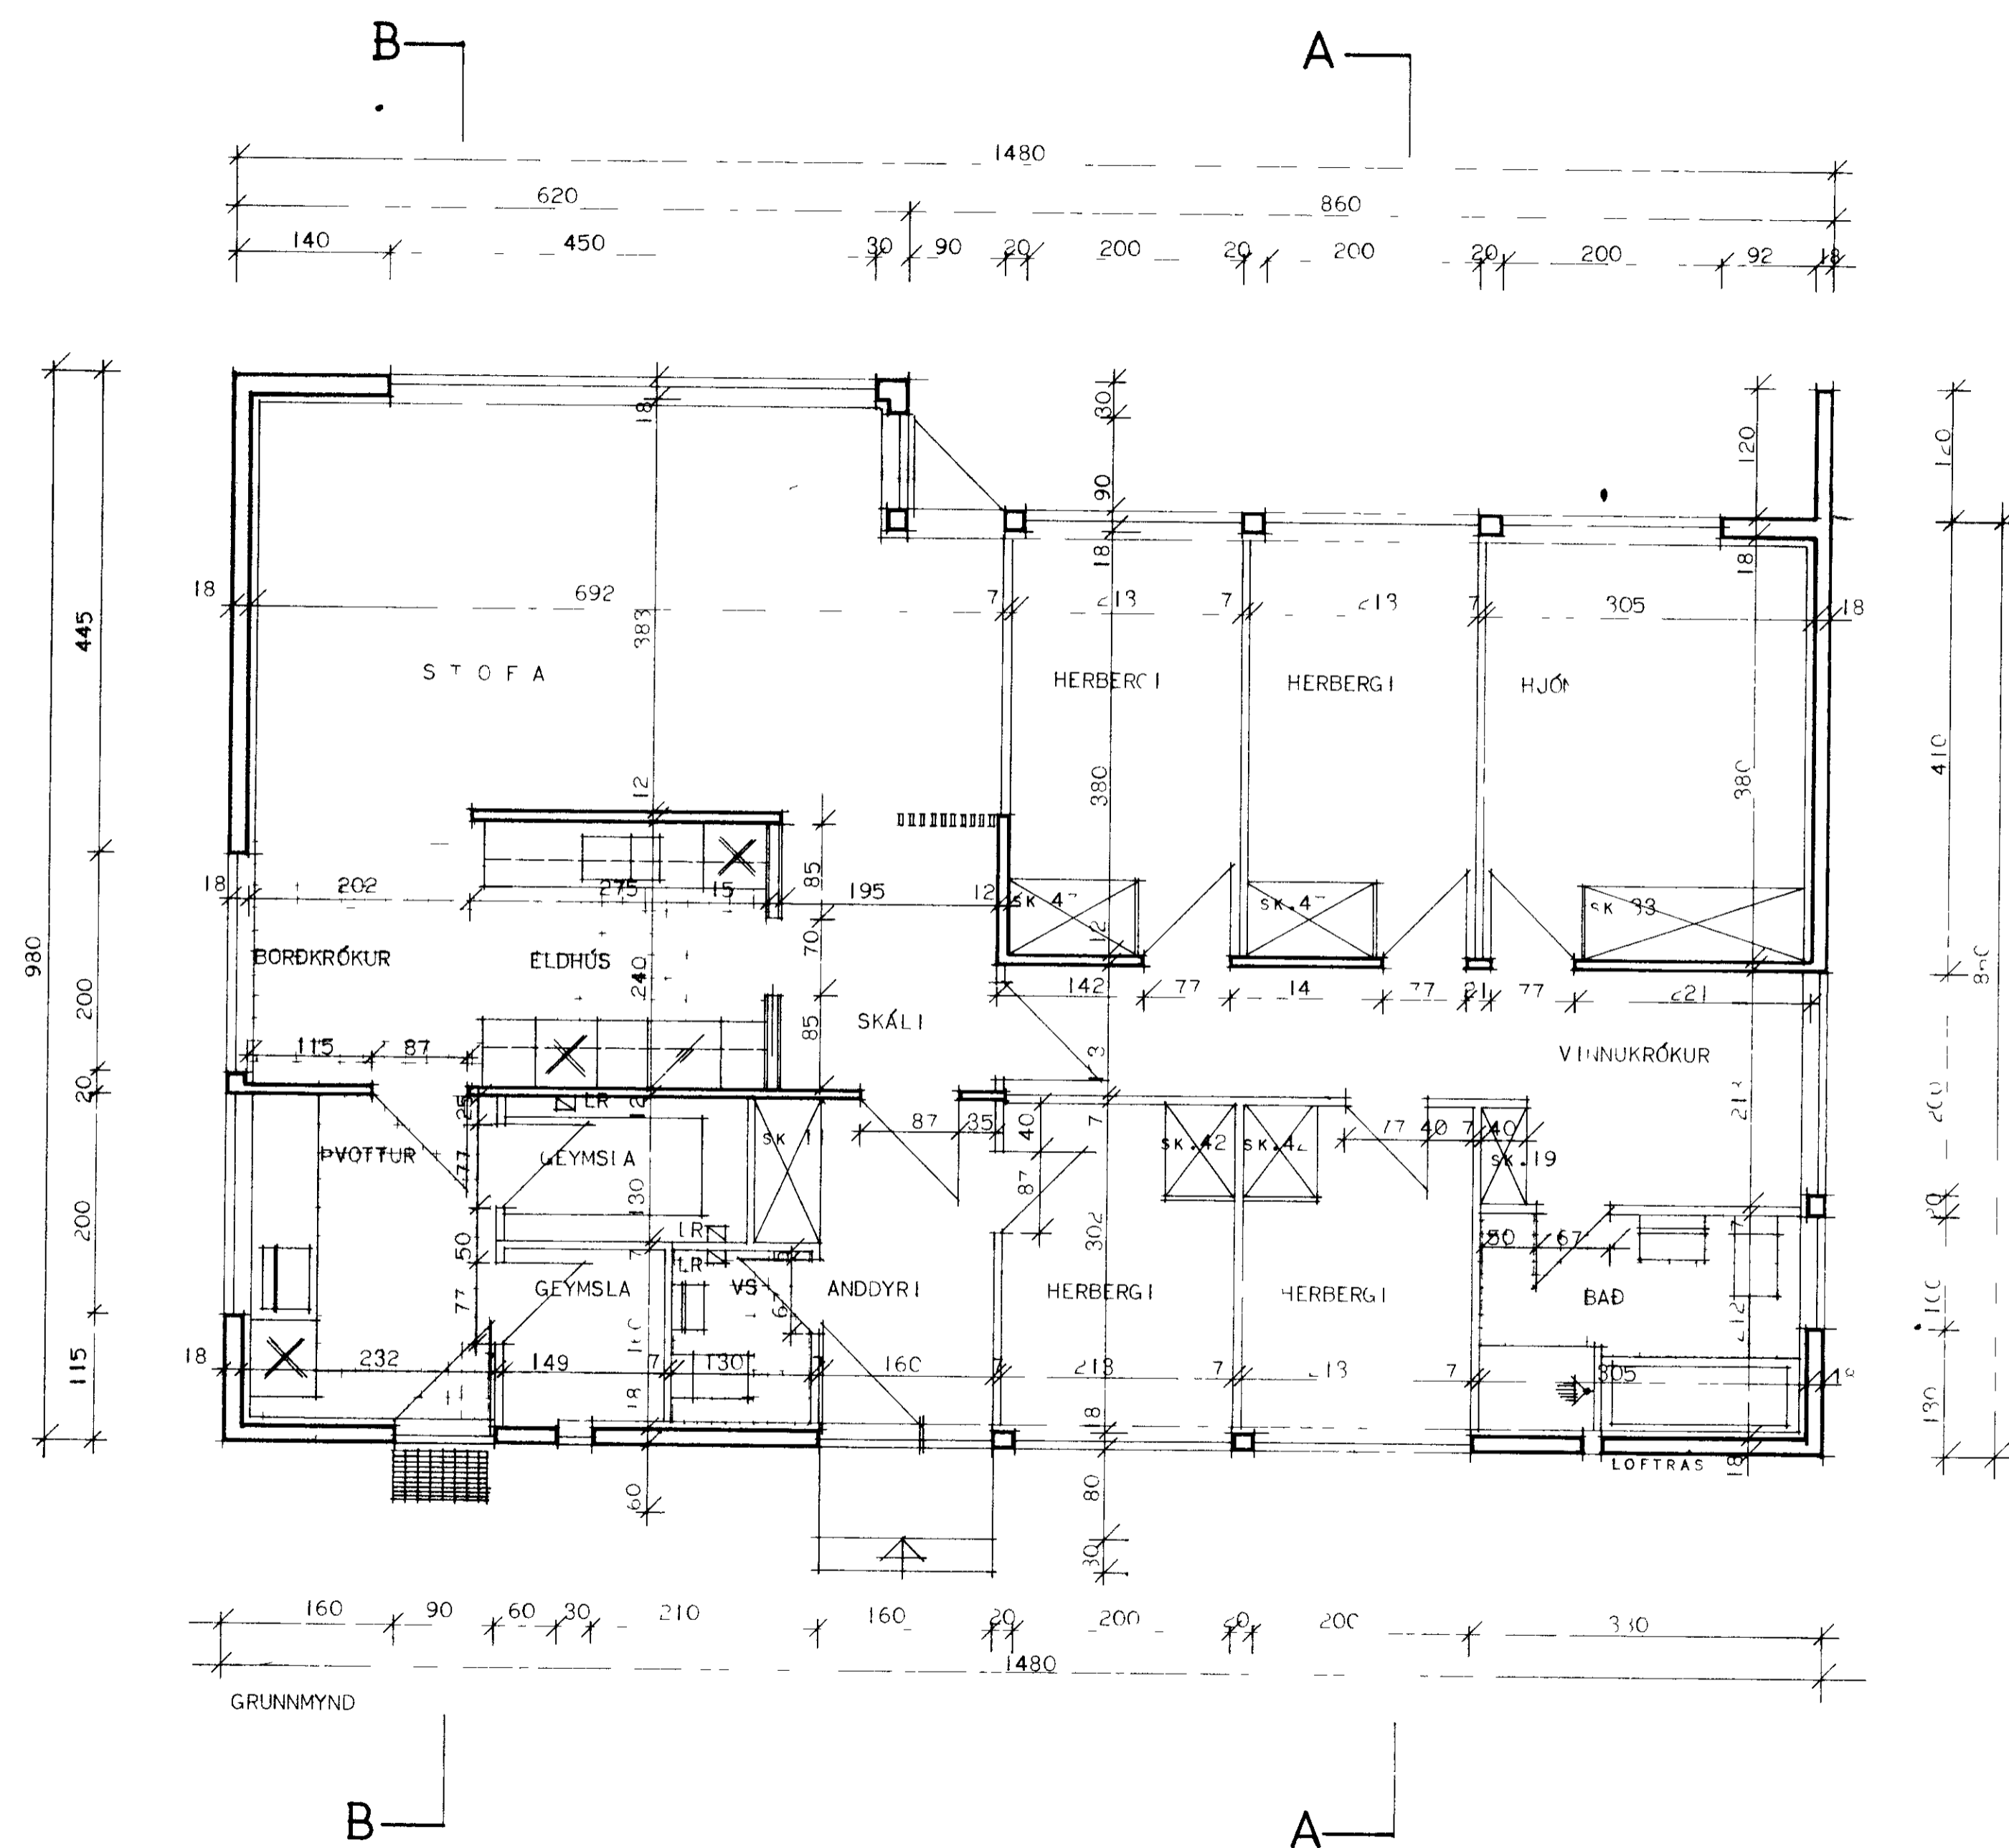

1655

▣ LR = LOFTRÁS  
 SK = SKAPUR  
  
 HURDIR I BAÐ SNYRTINGU OG  
 GEYMSLU SKULU VERA PRÓSKULDA-  
 LAUSAR VEGNA LOFTRÆSTINGAR  
  
 LOFT OG VEGGIR UMHVERFIS HITA-  
 KLEFA SKULU GERÐIR UR ELDTRAUSTU  
 EFNI

*frakobur-ladon*