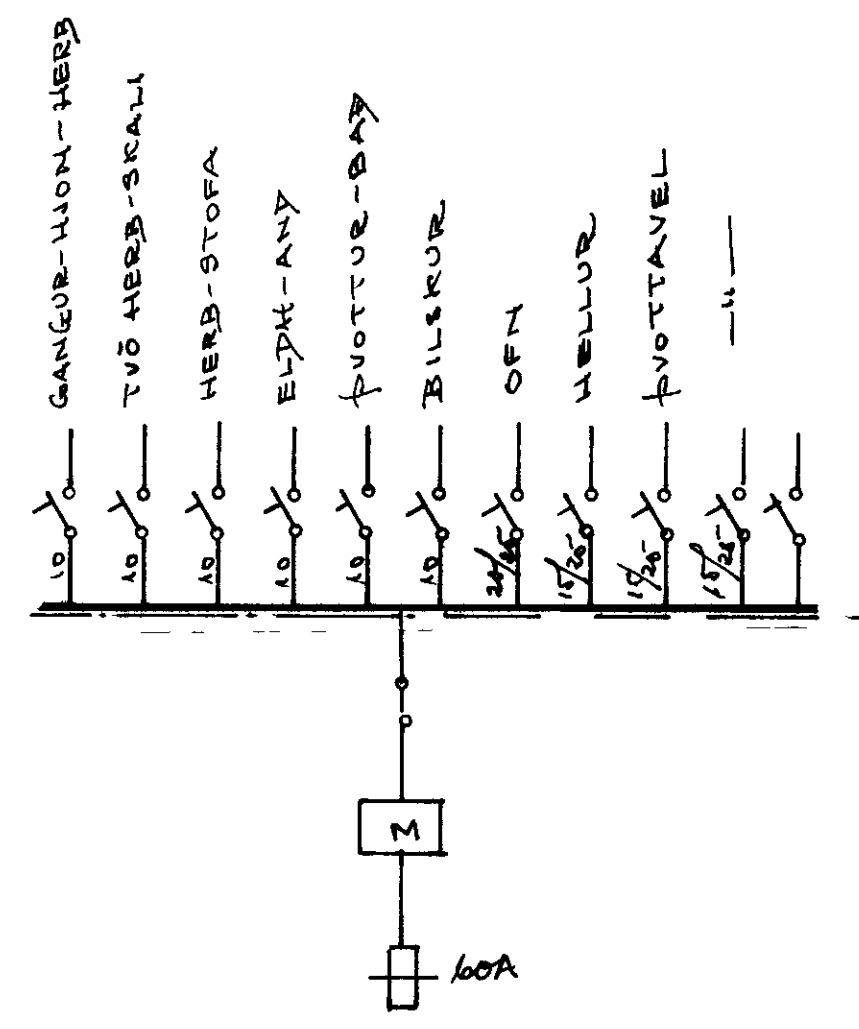

SKYRINGAR

- 1 KOT 2 110cm FRA GOLFI
- 2 TENGLAR 20cm - - NEMA
- 3 - - ÞVOTTI-ELDH 110cm - -
- 4 - - OFN-HELLUR 70cm - -
- 5 (SJA INNRETT TEIKN)
- 6 VEGGLIOS 165cm - - NEMA
ANNAD SE SYNT
- 7 HOFTNET L 20cm - -
- 8 SIMI F 20cm - - (TENGLADOS)
- 9 HITAVIÐI T 135cm - -
- 10 VARKASSI NR 113 FRA 3 BP
EPA SAHVARANDI

ATH SERREGLUR RAFVEITU
VARDANDI HEIMTAUG
ADUR EN VERT ER HAFIÐ

HUSNÆÐISMALASTOFNUN RIKISIN	
EINBYLISHUS	VERK NR
	1054
RAFLOGN	M 150-110
	BLAD 1 of 1