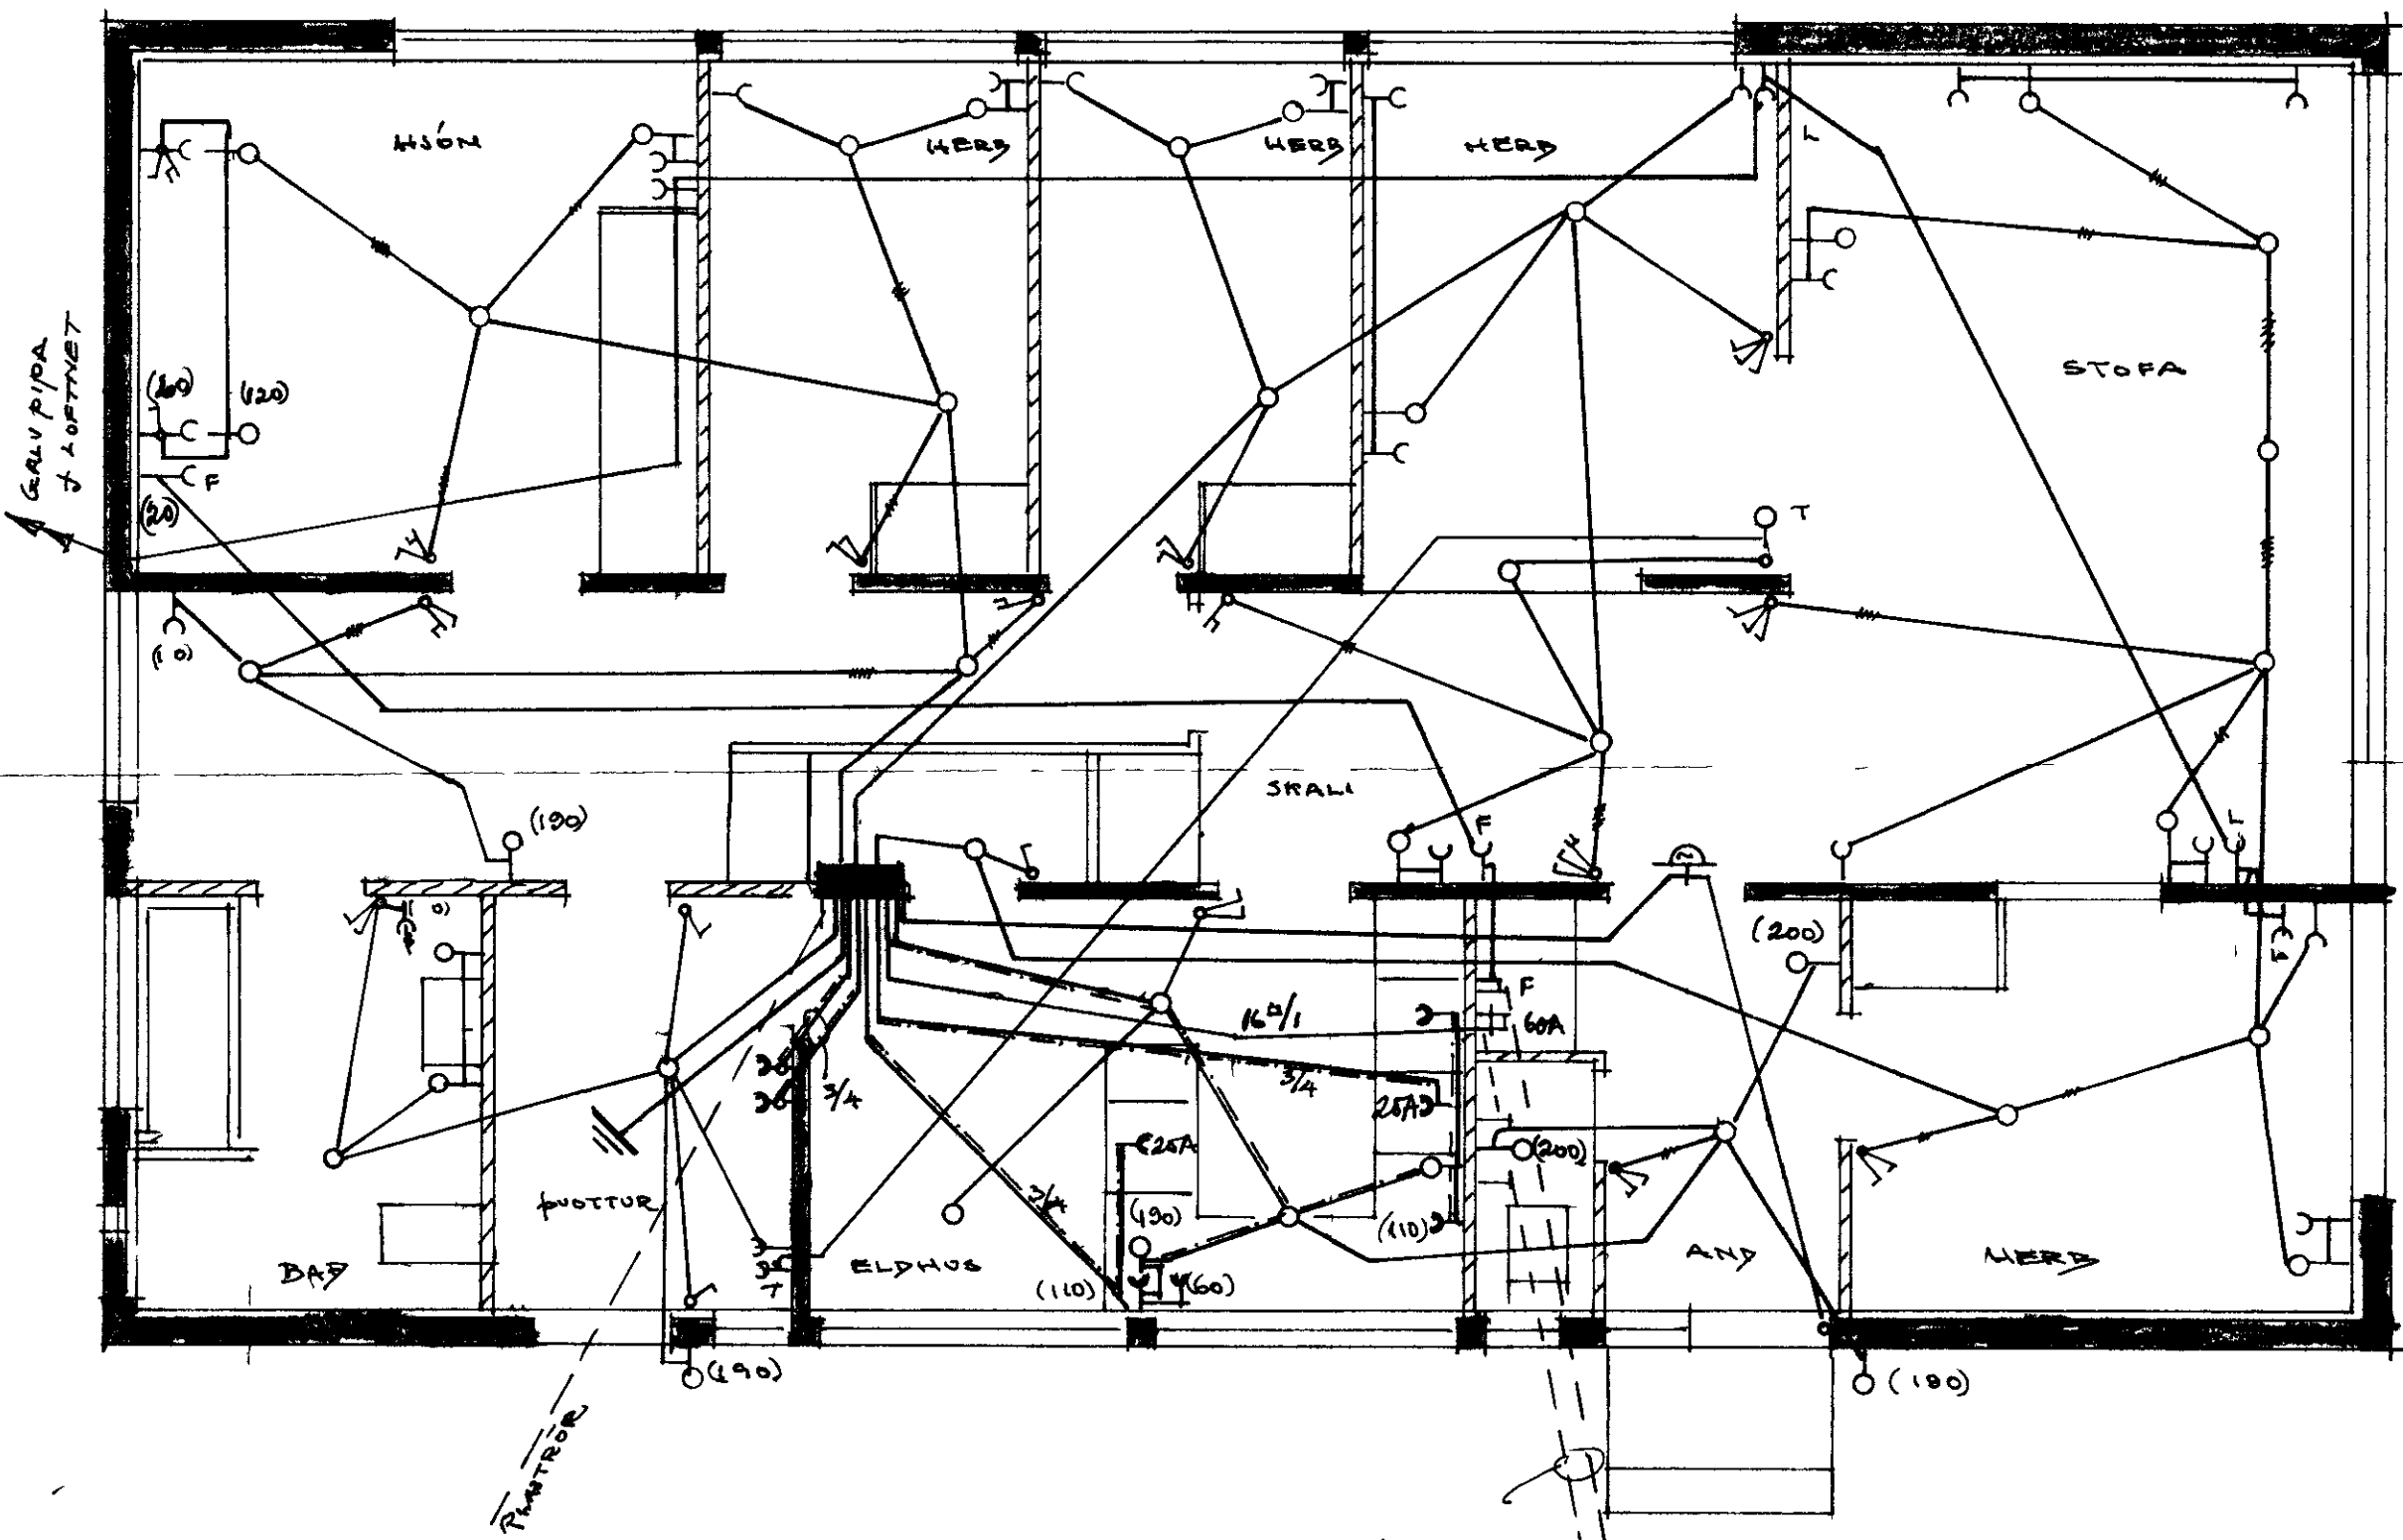

SKYRINGAR

- 1 KOT 2 110cm FRA GOLFI
- 2 TENGLAR 20cm - - NEMA
- 3 - - ÞVOTTI-ELDH 110cm - -
- 4 - - OFN-HELLUR 70cm - -
- 5 (SJA INNRETT TEIKN)
- 6 VEGGLIOS 165cm - - NEMA
  ANNAD SE SYNT
- 7 HOFTNET L 20cm - -
- 8 SIMI F 20cm - - (TENGLADOS)
- 9 HITAVIÐI T 135cm - -
- 10 VARKASSI NR 113 FRA 3 BP
  EPA SAHVARANDI

ATH SERREGLUR RAFVEITU
VARDANDI HEIMTAUG
ADUR EN VERT ER HAFIÐ

HUSNÆÐISMALASTOFNUN RIKISIN	
EINBYLISHUS	VERK NR
	1054
RAFLOGN	M 150-110
	BLAD 1 of 1