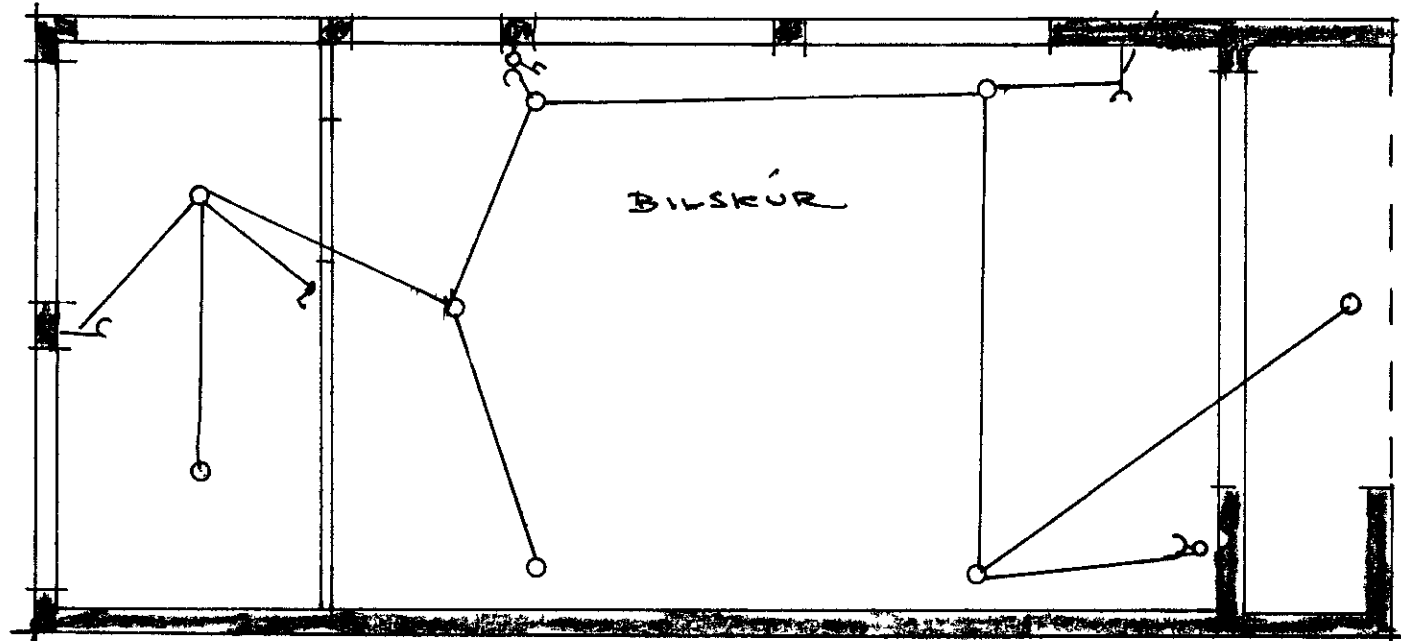

SKYRINGAR

- 1 KOT 2 110cm FRA GOLFI
- 2 TENGLAR 20cm - - NEMA
- 3 - - ÞVOTTI-ELDH 110cm - -
- 4 - - OFN-HELLUR 70cm - -
- 5 (SJA INNRETT TEIKN)
- 6 VEGGLIOS 165cm - - NEMA
  ANNAD SE SYNT
- 7 HOFTNET L 20cm - -
- 8 SIMI F 20cm - - (TENGLADOS)
- 9 HITAVIÐI T 135cm - -
- 10 VARKASSI NR 113 FRA 3 BP
  EPA SAHVARANDI

ATH SERREGLUR RAFVEITU
VARDANDI HEIMTAUG
ADUR EN VERT ER HAFIÐ

HUSNÆÐISMALASTOFNUN RIKISIN	
EINBYLISHUS	VERK NR
	1054
RAFLOGN	M 150-110
	BLAD 1 of 1