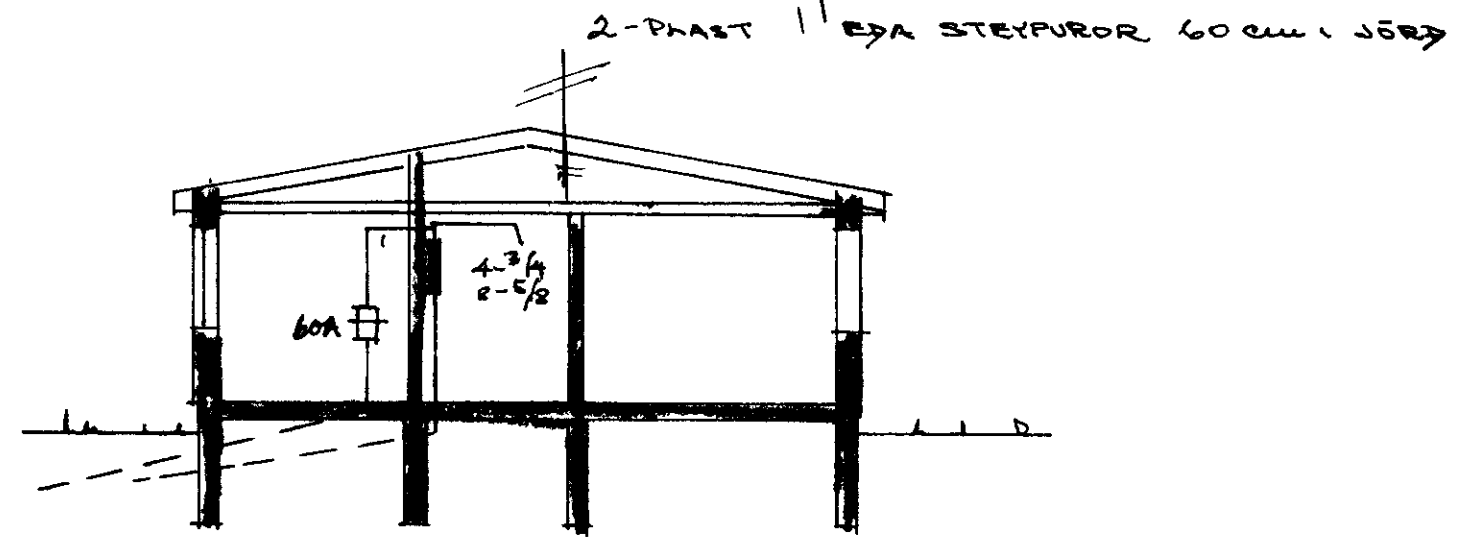

SKYRINGAR

- 1 KOT 2 110cm FRA GOLFI
- 2 TENGLAR 20cm - - NEMA
- 3 - - ÞVOTTI-ELDH 110cm - -
- 4 - - OFN-HELLUR 70cm - -
- 5 (SJA INNRETT TEIKN)
- 6 VEGGLIOS 165cm - - NEMA
  ANNAD SE SYNT
- 7 HOFTNET L 20cm - -
- 8 SIMI F 20cm - - (TENGLADOS)
- 9 HITAVIÐI T 135cm - -
- 10 VARKASSI NR 113 FRA 3 BP
  EPA SAHVARANDI

ATH SERREGLUR RAFVEITU
VARDANDI HEIMTAUG
ADUR EN VERT ER HAFIÐ

HUSNÆÐISMALASTOFNUN RIKISIN	
EINBYLISHUS	VERK NR
	1054
RAFLOGN	M 150-110
	BLAD 1 of 1