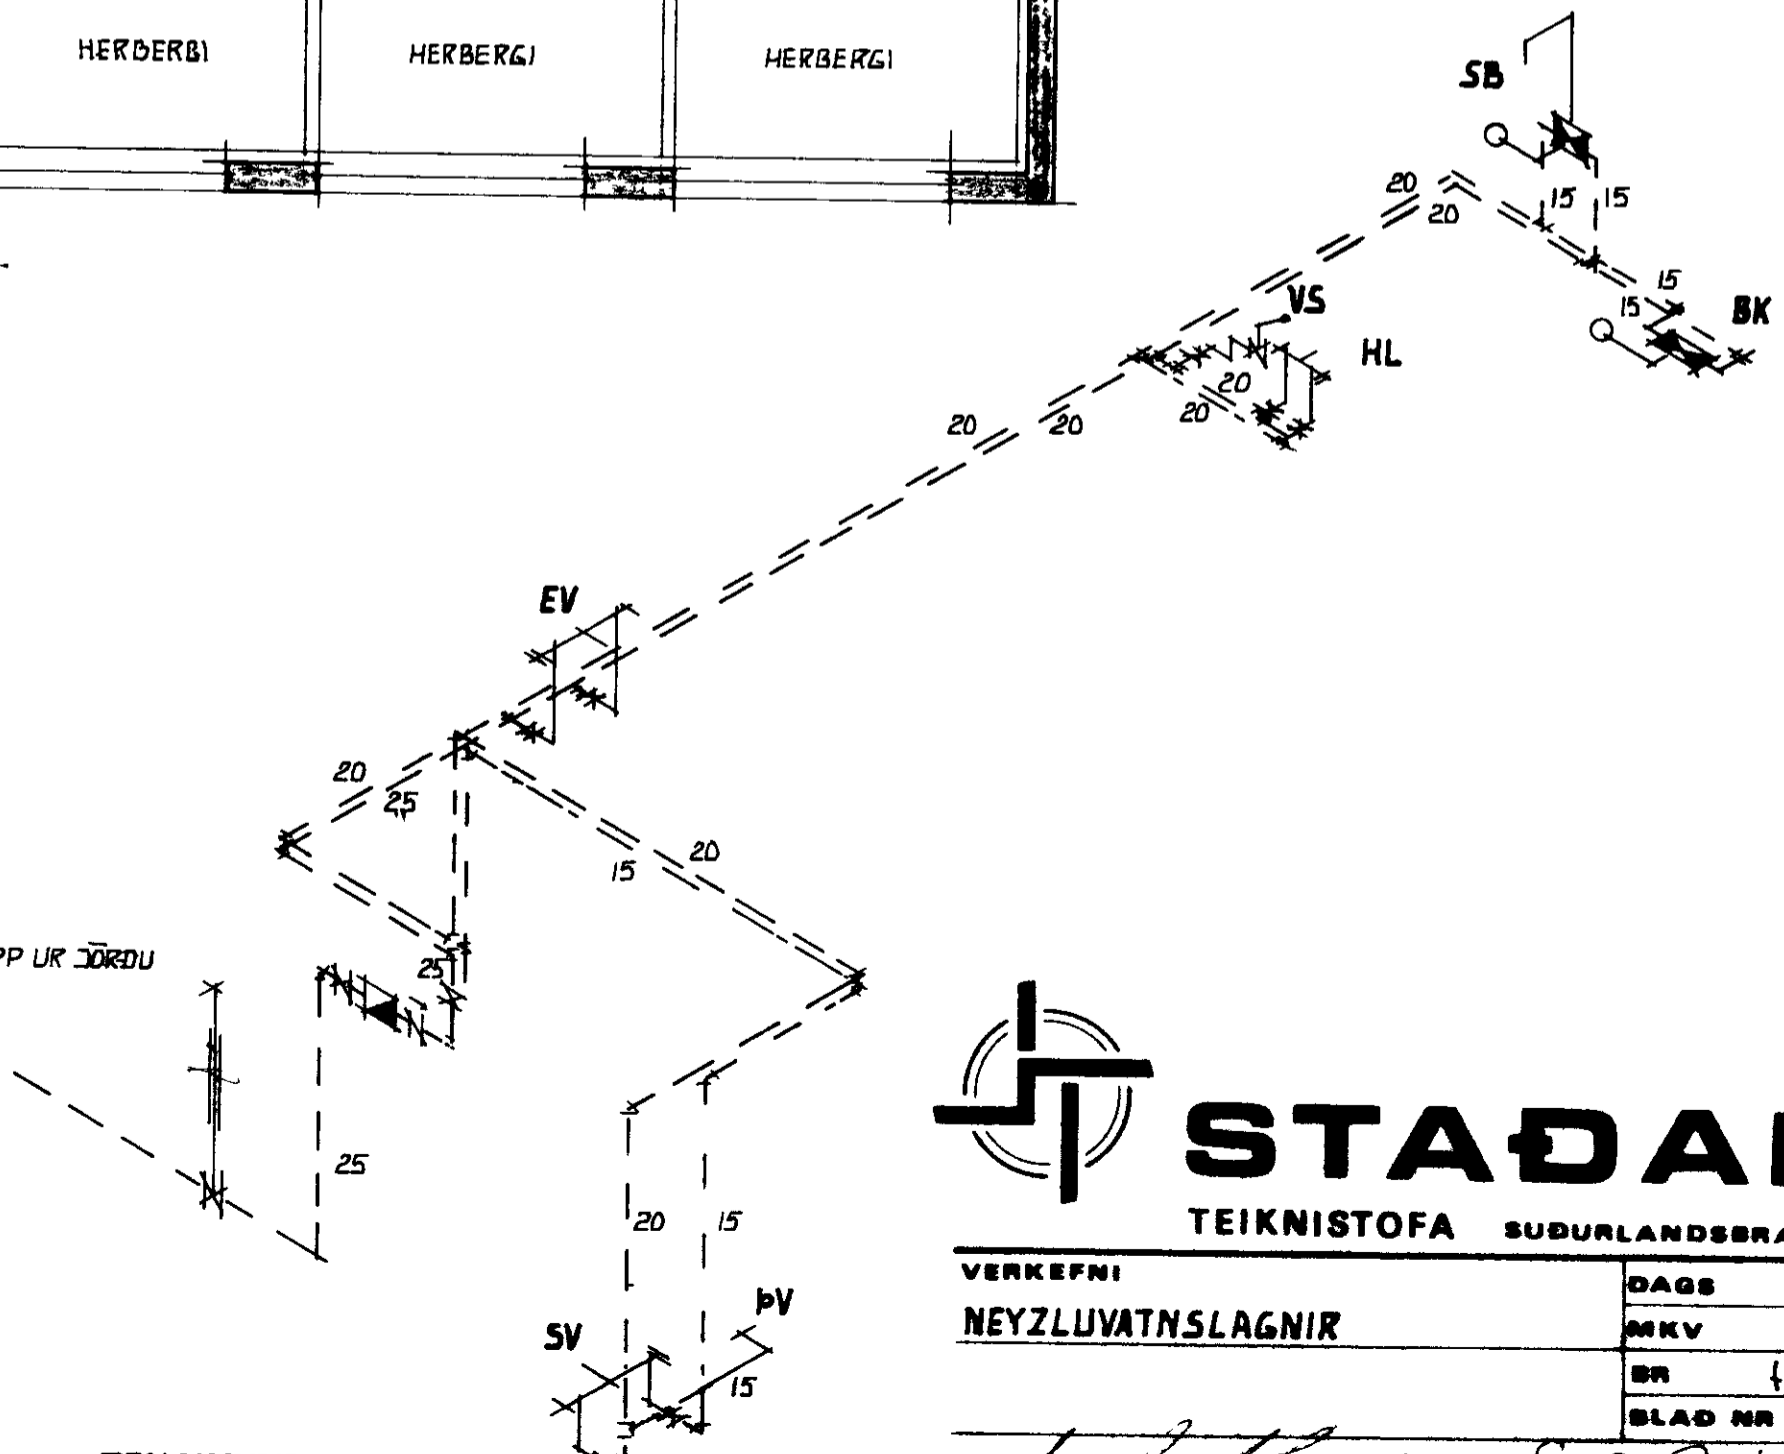

GRUNNMYND MK 150

RENNILOKI MED SPINDIL UPP UR JÖRÐU

STAÐALHÚS TÍÐ
 TEIKNISTOFA SUDURLANDSBRÁUT 20 SIMI

VERKEFNI	DAGS	1977	VERK NR
NEYZLUVATNSLAGNIR	ARKV	1 50	
	BR	feb 1979	
	BLAD NR	362	ST. 1.

TENGMÝND