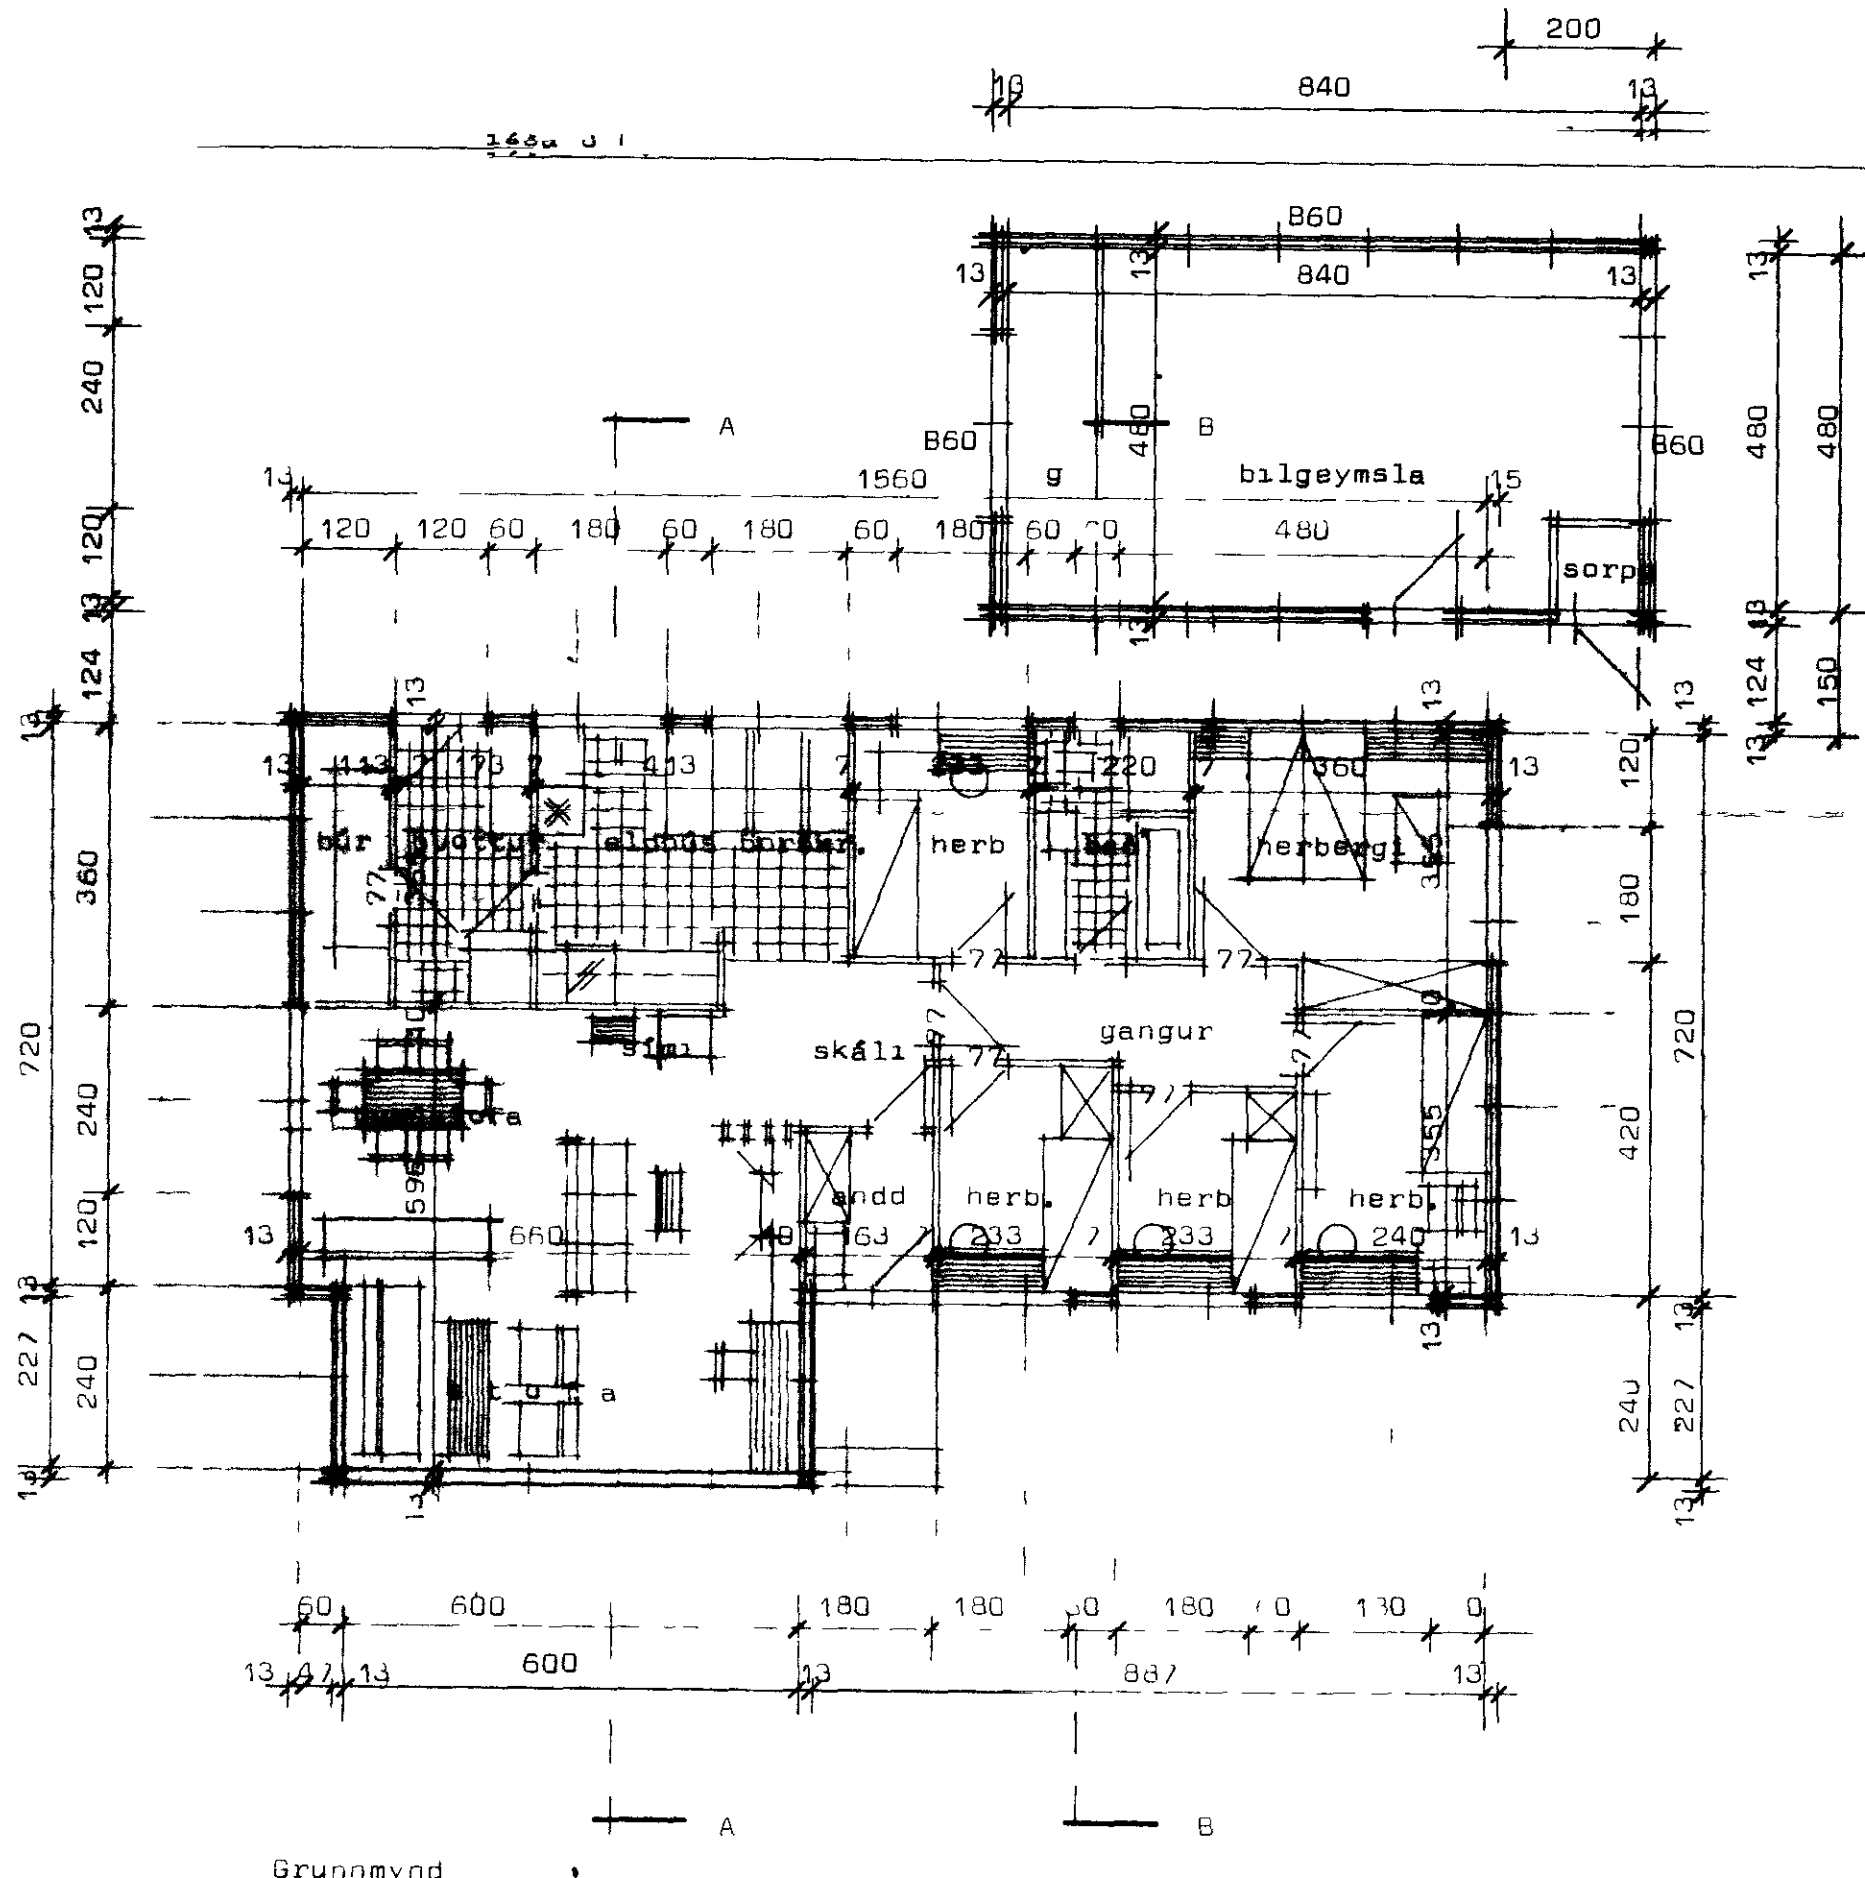

BÜHAMAR 35 VESTMANNAEYJUM

Afstoðumynd Mkv 1 500

STADALHÚS TÍÐ

TEIKNISTOFA SIÐUMULA 31 SIMI 83141

VERKEFNI	DAGS	1979	VERK NR
Buhamar 35 Vestmannaeyjum	MKV	1 500	ST 1
	BR		
	BLAD NR	1 01	