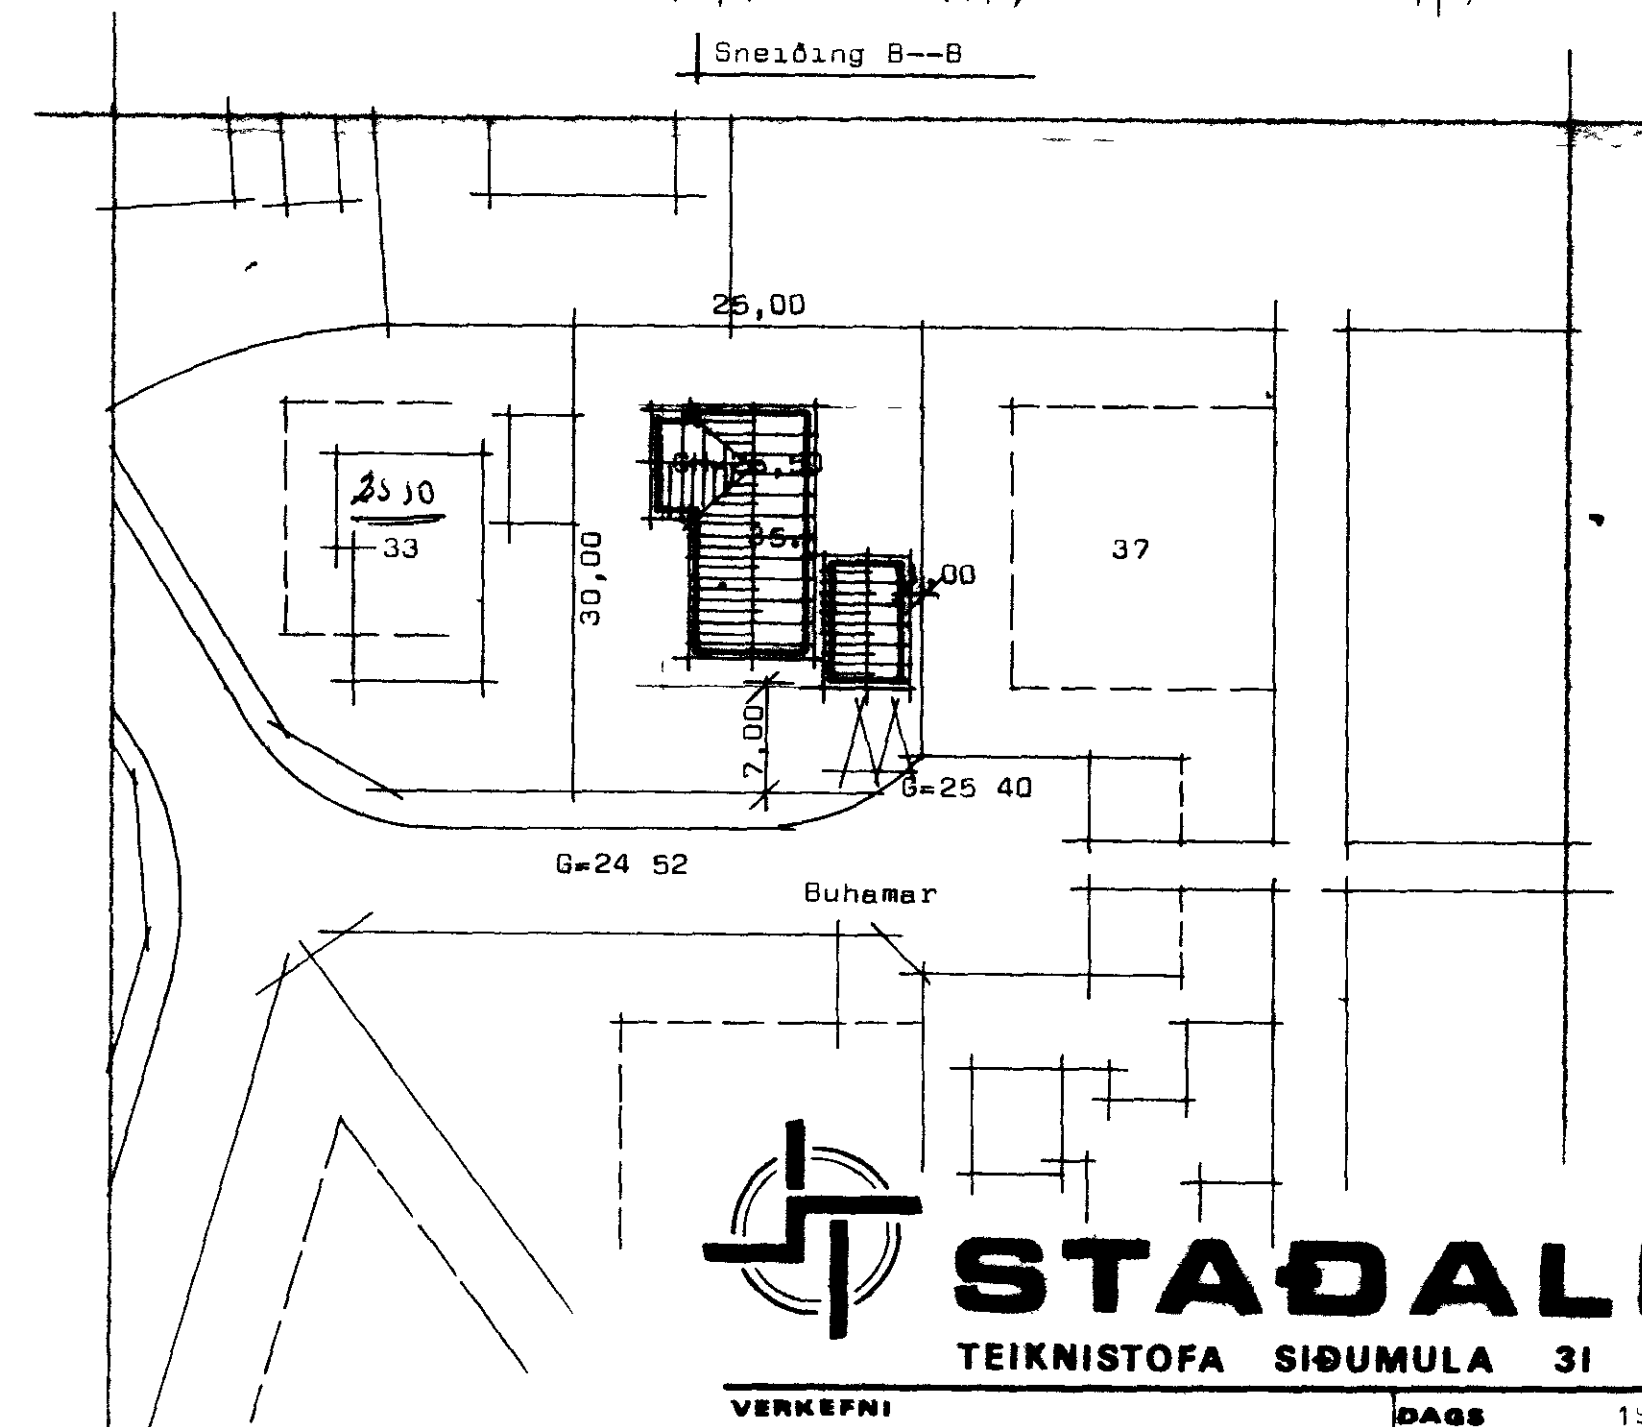

BÜHAMAR 35 VESTMANNAEYJUM

Afstoðumynd Mkv 1 500

STADALHÚS TÍÐ

TEIKNISTOFA SIÐUMULA 31 SIMI 83141

VERKEFNI	DAGS	1979	VERK NR
Buhamar 35 Vestmannaeyjum	MKV	1 500	ST 1
	BR		
	BLAD NR	1 01	