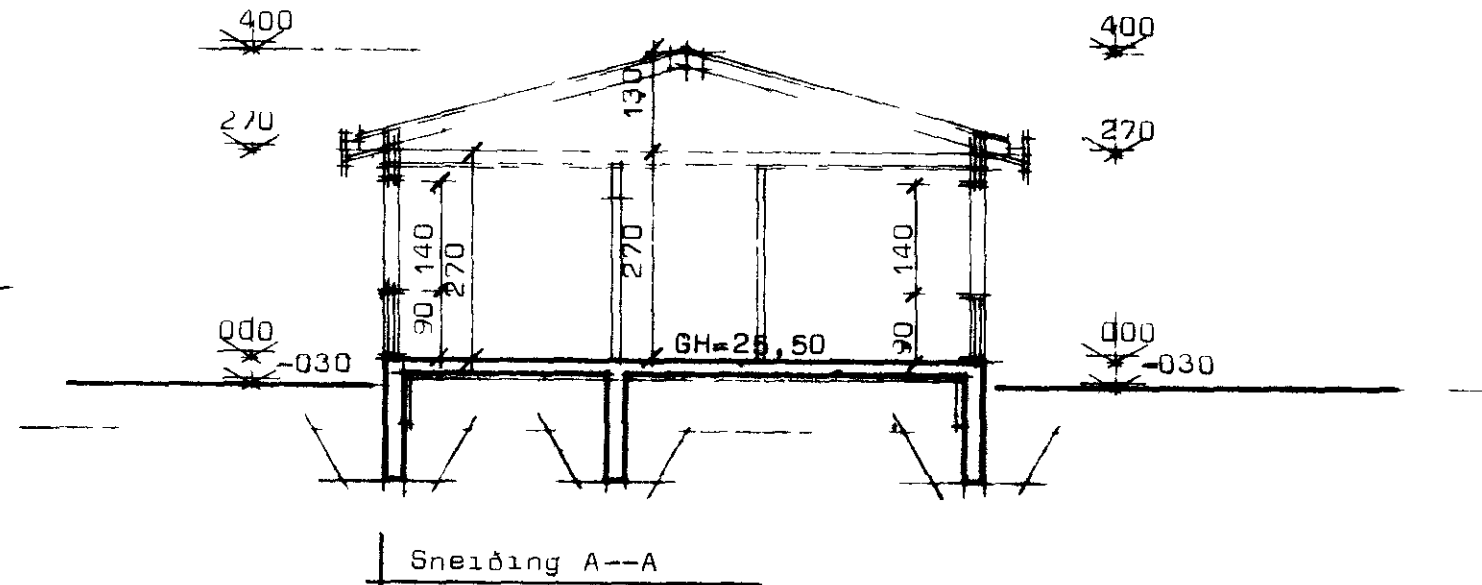

BÜHAMAR 35 VESTMANNAEYJUM

Afstoðumynd Mkv 1 500

STADALHÚS TÍÐ

TEIKNISTOFA SIÐUMULA 31 SIMI 83141

VERKEFNI	DAGS	1979	VERK NR
Buhamar 35 Vestmannaeyjum	MKV	1 500	ST 1
	BR		
	BLAD NR	1 01	