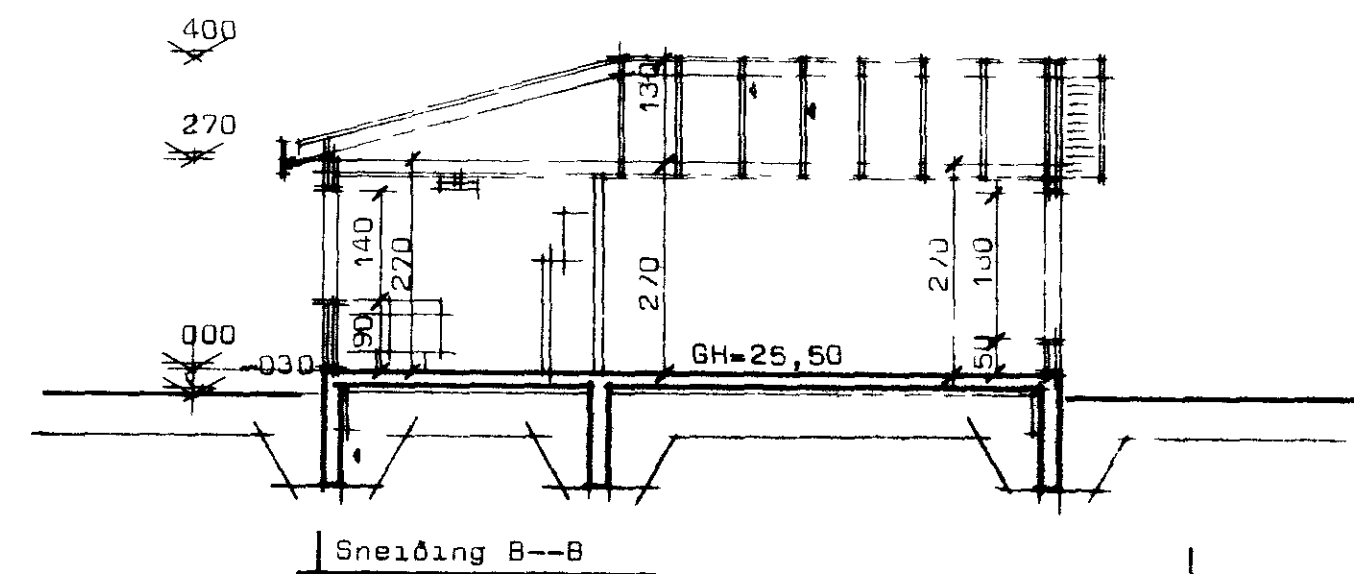

BÜHAMAR 35 VESTMANNAEYJUM

Afstoðumynd Mkv 1 500

STADALHÚS TÍÐ

TEIKNISTOFA SIÐUMULA 31 SIMI 83141

VERKEFNI	DAGS	1979	VERK NR
Buhamar 35 Vestmannaeyjum	MKV	1 500	ST 1
	BR		
	BLAD NR	1 01	