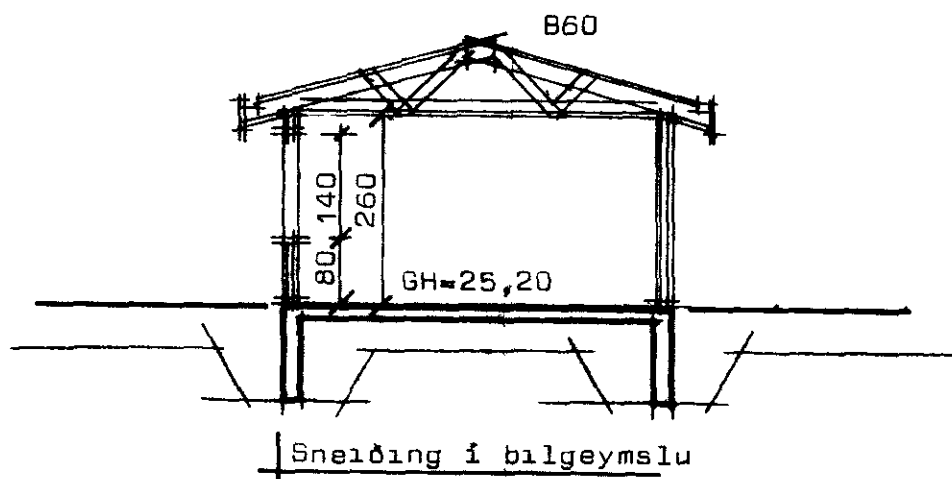

BÜHAMAR 35 VESTMANNAEYJUM

Afstoðumynd Mkv 1 500

STADALHÚS TÍÐ

TEIKNISTOFA SIÐUMULA 31 SIMI 83141

VERKEFNI	DAGS	1979	VERK NR
Buhamar 35 Vestmannaeyjum	MKV	1 500	ST 1
	BR		
	BLAD NR	1 01	