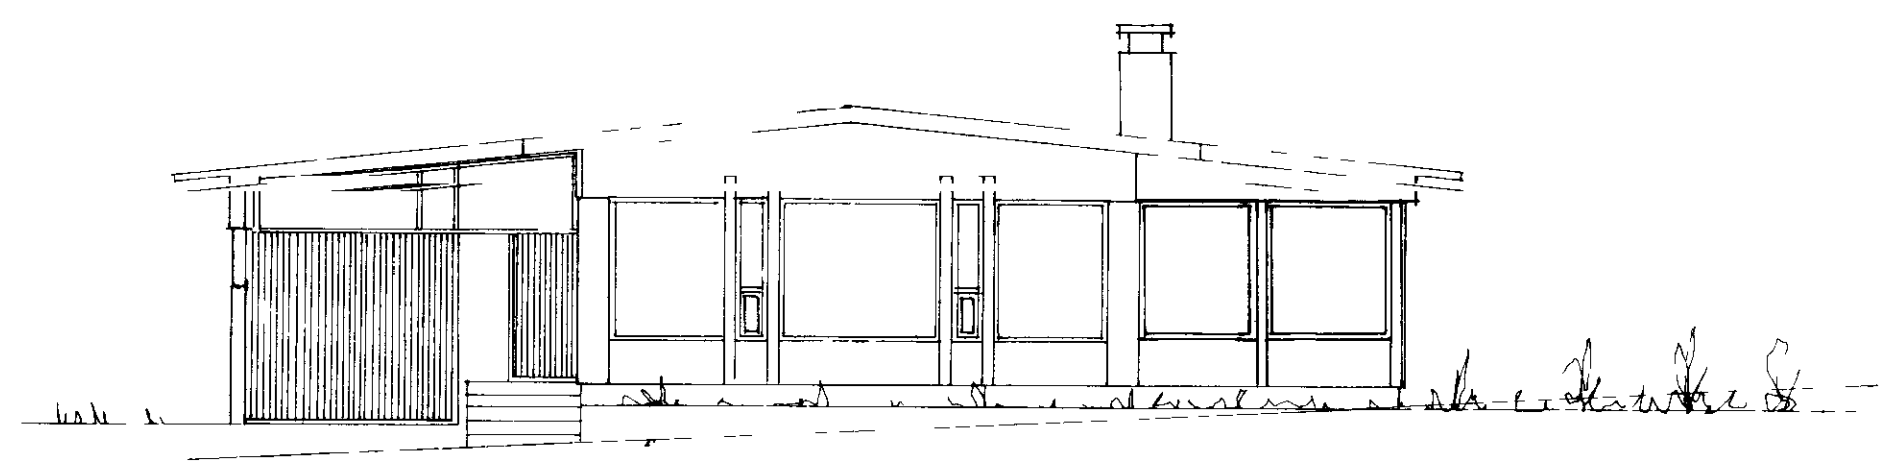

SMÍY /  
10-1 83  
BYGGING  
Valur Þotgönnur

SUBUR

VESTUR

NORÐUR

AUSTUR

F			VERK	BUHAMAR 34 VESTM
E				VIÐBYGGING PVOTTUR OG GARÐSKALI
D				UTLIT
C				
B				
A	JAN 84	GLUCCAPÓSS AÐ JÓRÐUL FOG		
BR	DAGS	BREYTING	TEIKN NR 4 A	AF 8425
PÁLL ZÓPHONIÁSSON			HANNAÞZ	TEIKNAD MG
BYGGINGATÆKNIFRÆÐINGUR			KVARÐI 1 100	
KIRKJUVEGI 23 98-2711				