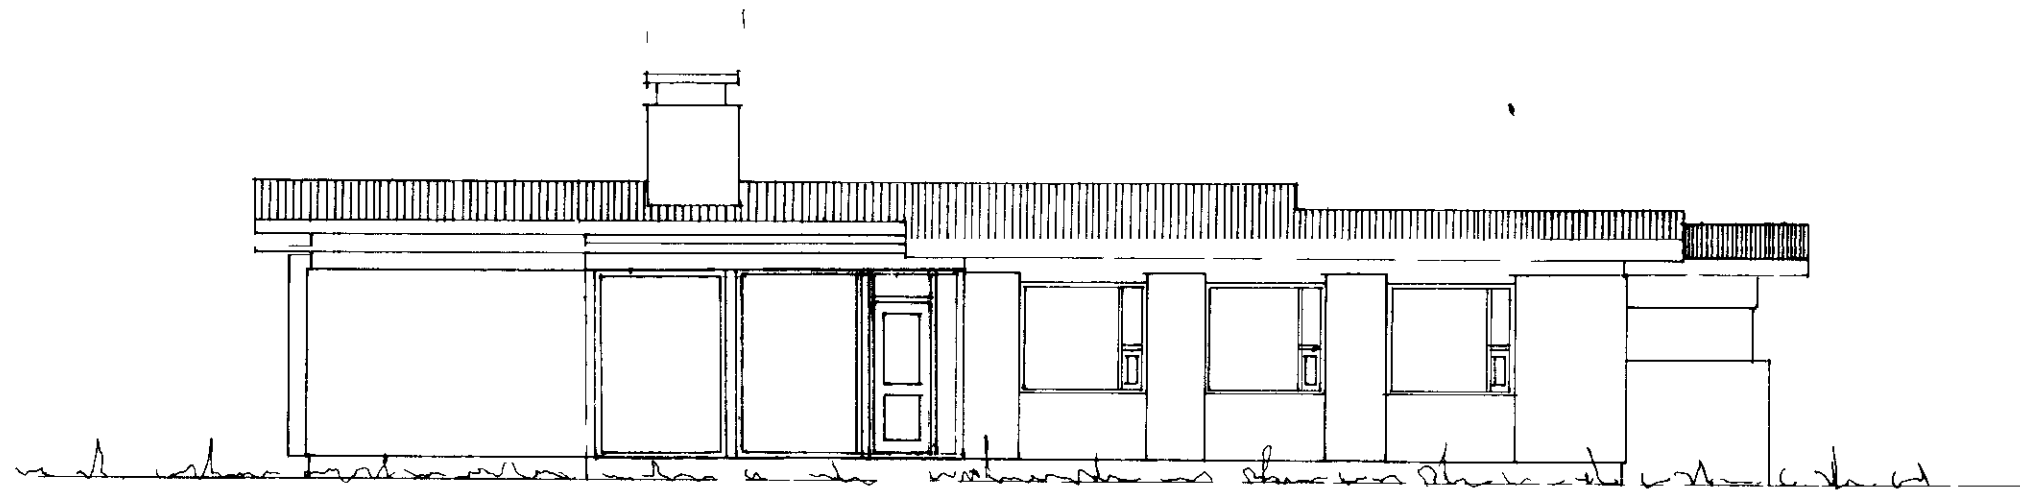

SMÍY /  
10-1 83  
BYGGING  
Valur Þotgönnur

SUBUR

VESTUR

NORÐUR

AUSTUR

F			VERK	BUHAMAR 34 VESTM
E				VIÐBYGGING PVOTTUR OG GARÐSKALI
D				UTLIT
C				
B				
A	JAN 84	GLUCCAPÓSS AÐ JÓRÐUL FOG		
BR	DAGS	BREYTING	TEIKN NR 4 A	AF 8425
PÁLL ZÓPHONIÁSSON			HANNAÞZ	TEIKNAD MG
BYGGINGATÆKNIFRÆÐINGUR			KVARÐI 1 100	
KIRKJUVEGI 23 98-2711				