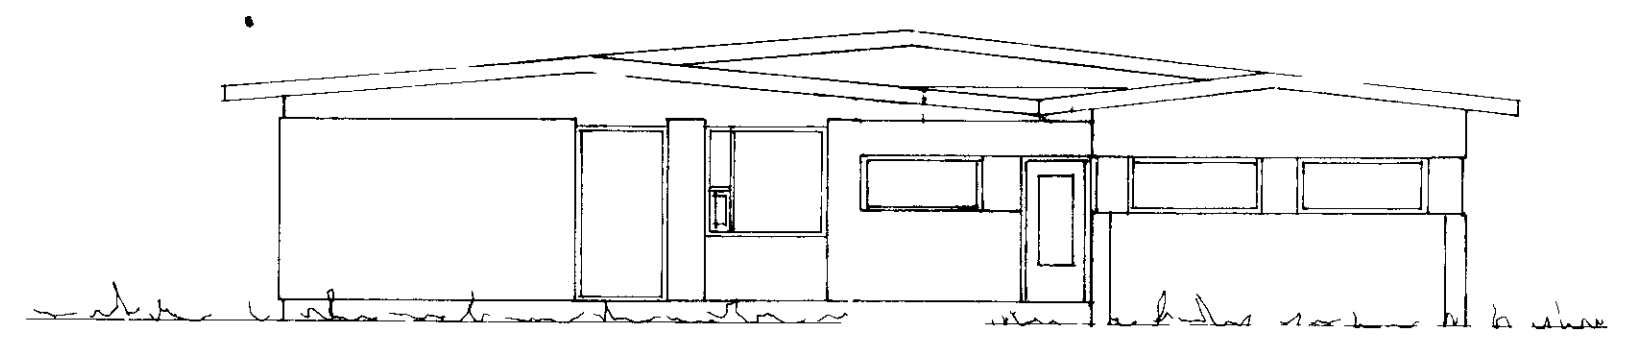

SMÍY /  
10-1 83  
BYGGING  
Valur Þotgönnur

SUBUR

VESTUR

NORÐUR

AUSTUR

F			VERK	BUHAMAR 34 VESTM
E				VIÐBYGGING PVOTTUR OG GARÐSKALI
D				UTLIT
C				
B				
A	JAN 84	GLUCCAPÓSS AÐ JÓRÐUL FOG		
BR	DAGS	BREYTING	TEIKN NR 4 A	AF 8425
PÁLL ZÓPHONIÁSSON			HANNAÞZ	TEIKNAD MG
BYGGINGATÆKNIFRÆÐINGUR			KVARÐI 1 100	
KIRKJUVEGI 23 98-2711				