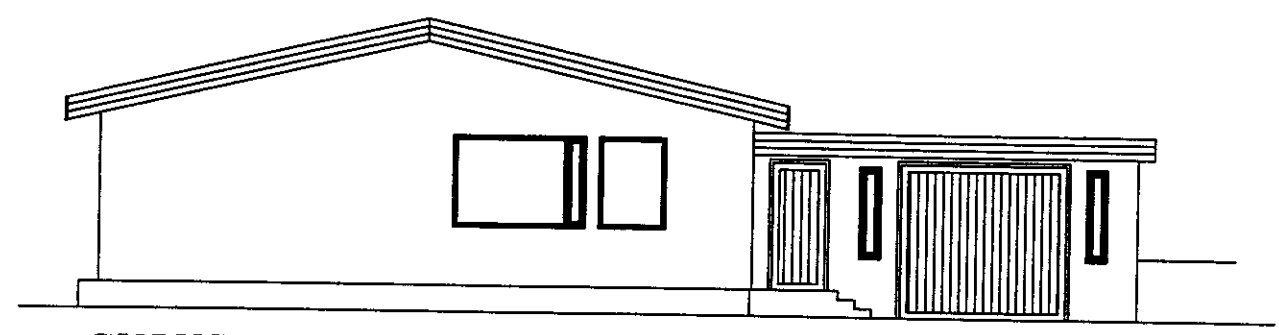

31 MAI 1999

[Signature]
BYGGINGARFÖLLTRUINN Í VESTMANNAEYJUM

BŪHAMAR 33 VESTMANNAEYJUM VIÐBYGGING BÍLSKŪR

TEIKNISKRÁ

NR	HEITI	MKV
ADALUPPDRETTIR		
100	BYGGINGARNEFNDARTEIKNINGAR	1 200 1 1000
101	AFSTÖÐUMYND	1 500
102	GRUNNMYND	1 100
103	SNIÐ ÚTLIT AUSTUR-OG VESTURHLIÐAR	1 100
104	ÚTLIT NORÐUR-OG SUÐURHLIÐAR	1 100
BURÐARVIRKI		
200	SKÝRINGAR BURÐARVIRKI	1 50
201	GRUNNMYND SÖKKLAR	1 50
202	GRUNNMYND ÞAKVIRKI	1 50
203	SÉRTEIKNINGAR BURÐARVIRKI	1 10
204	SÉRTEIKNINGAR BURÐARVIRKI	1 10

SUÐURHLIÐ M=1 100