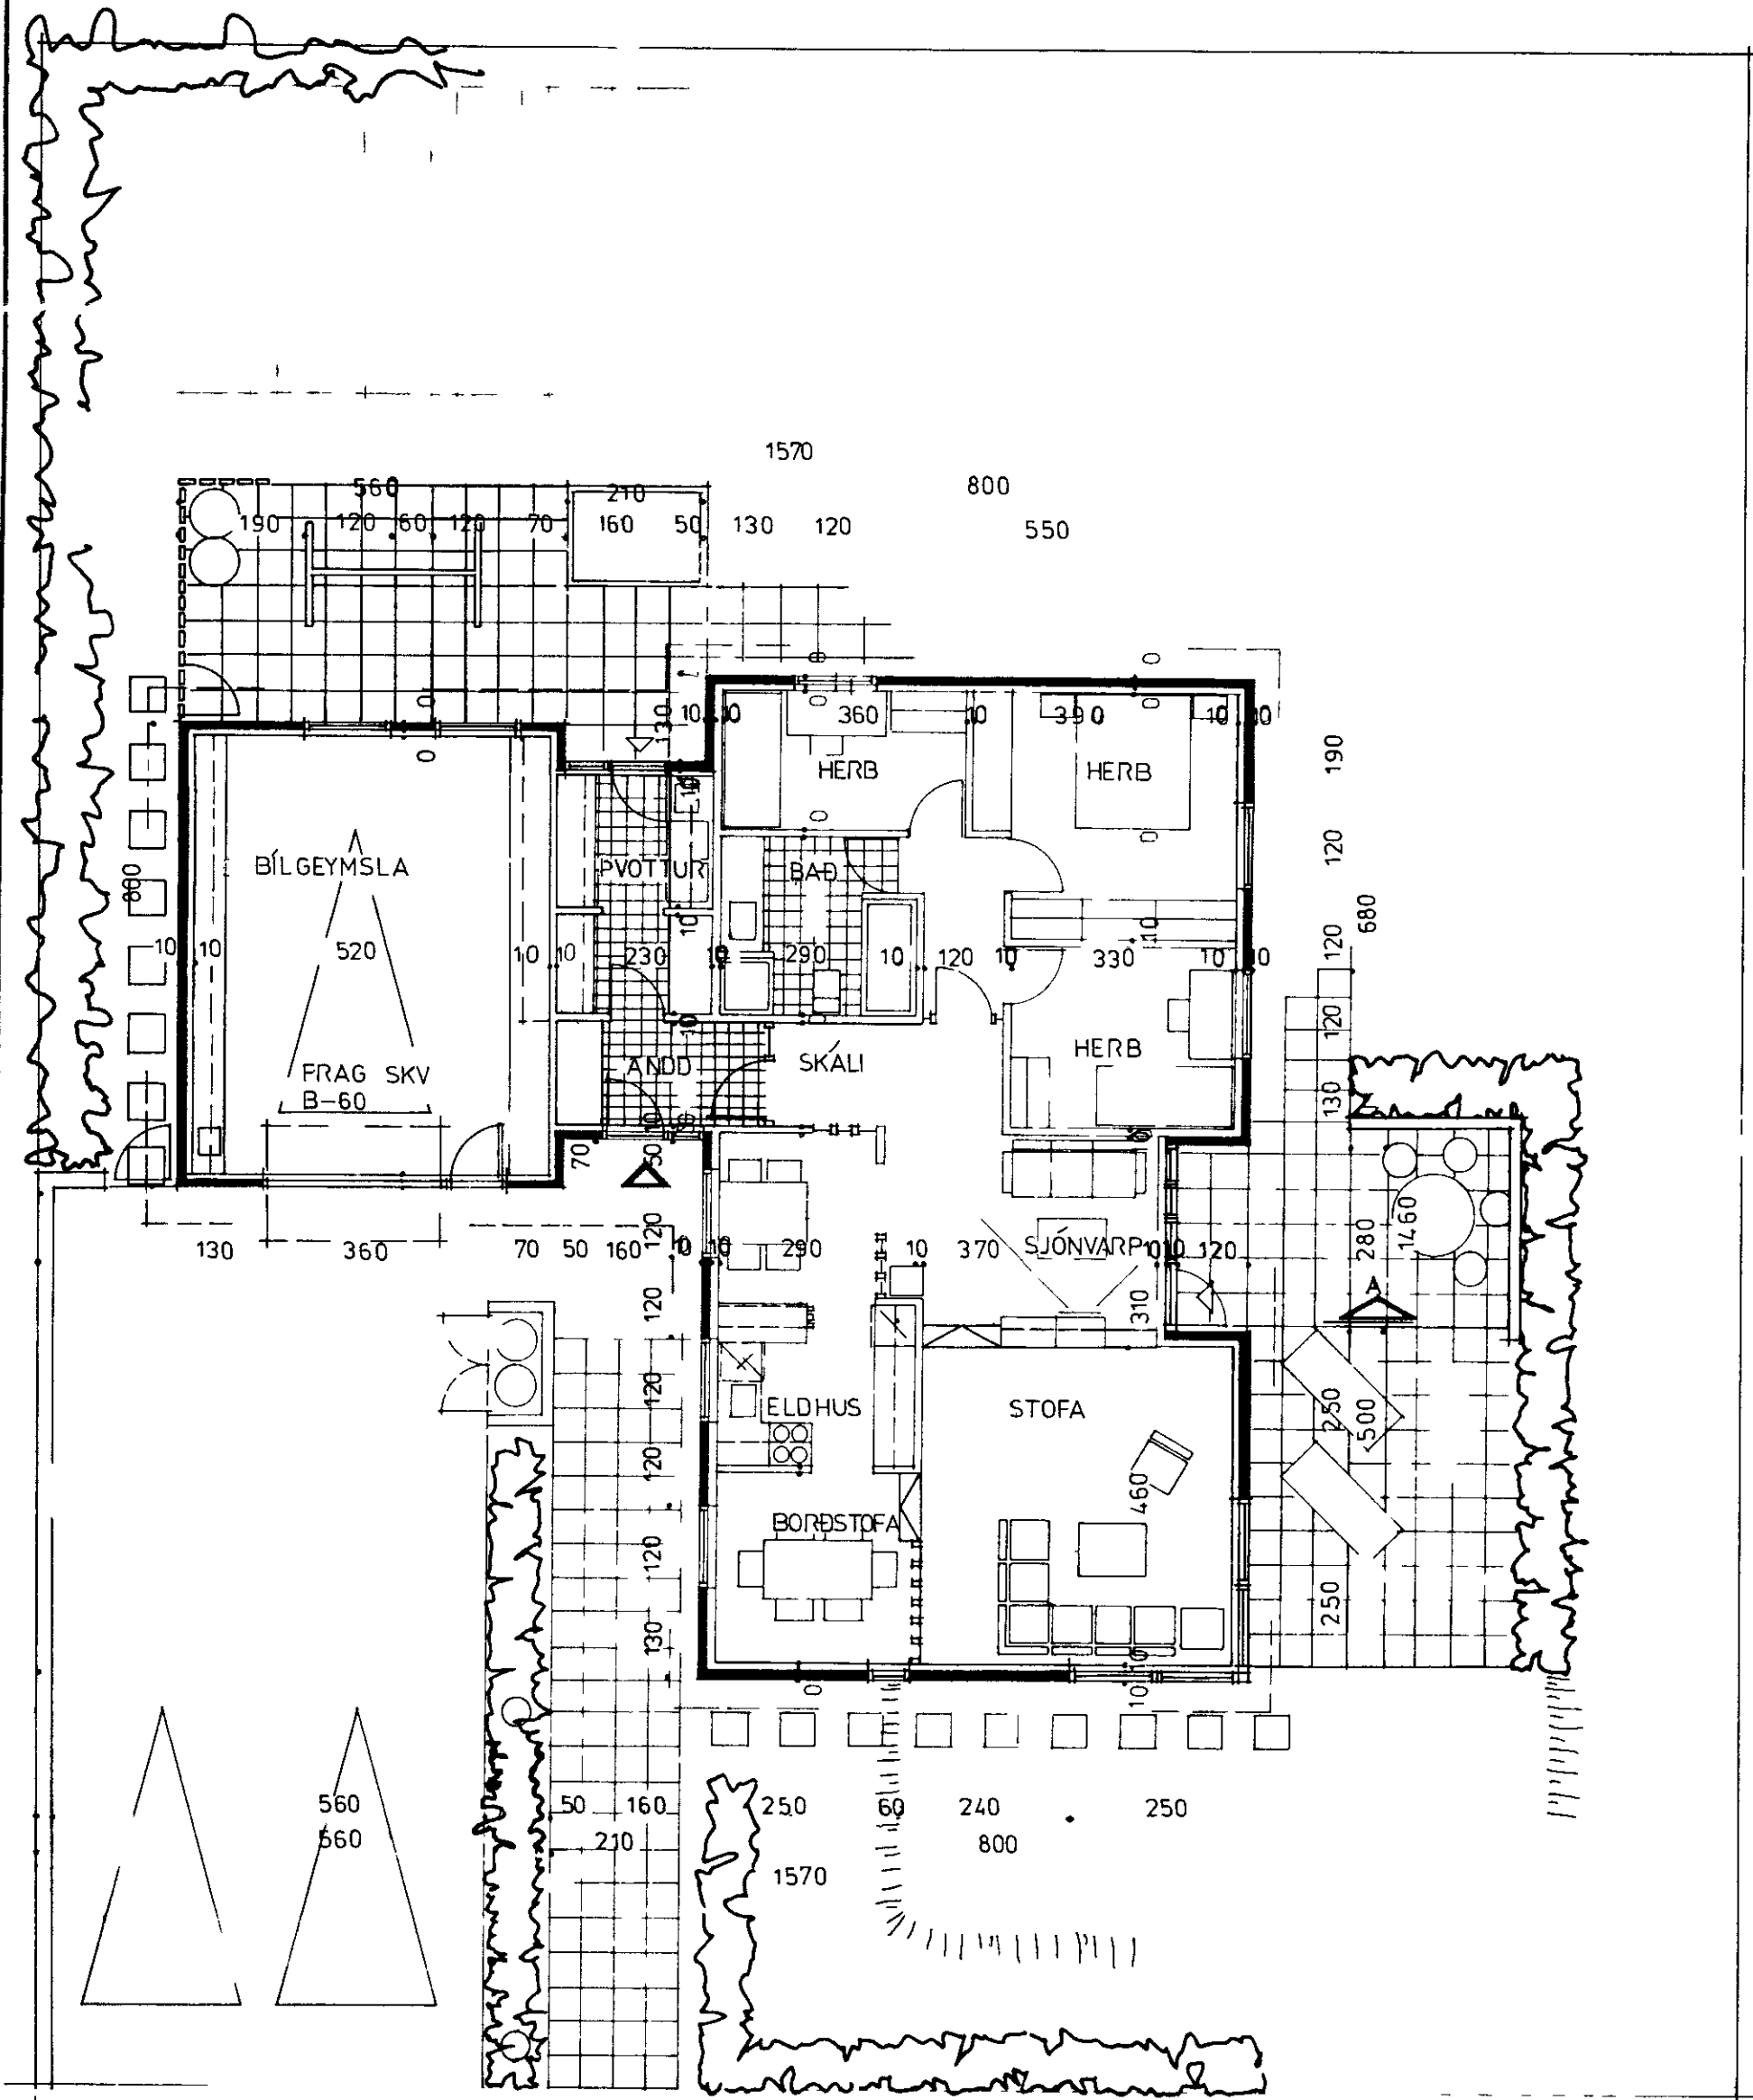

SAMF. E. AN. IN

23 06 88

CULTUR / TMAHLE

Jakob Helgönnur

RVÍK I MAÍ 80	HÚSASMÍÐJAN H. SUBAVOGI 3-5 RVÍK SÍMI 86322 F. FÍFUHVAMMI KÓPAV SÍMI 43521	GERÐ NR
REIKN TEIKN YFIRF	HUS HJALMARS MÁSS SVEINSSONAR Buhamar 32 Vestmannaeyjum	VERK NR T-549
MÆLIKV 1 100	GRUNNMYND SNIB	TEIKN NR 1