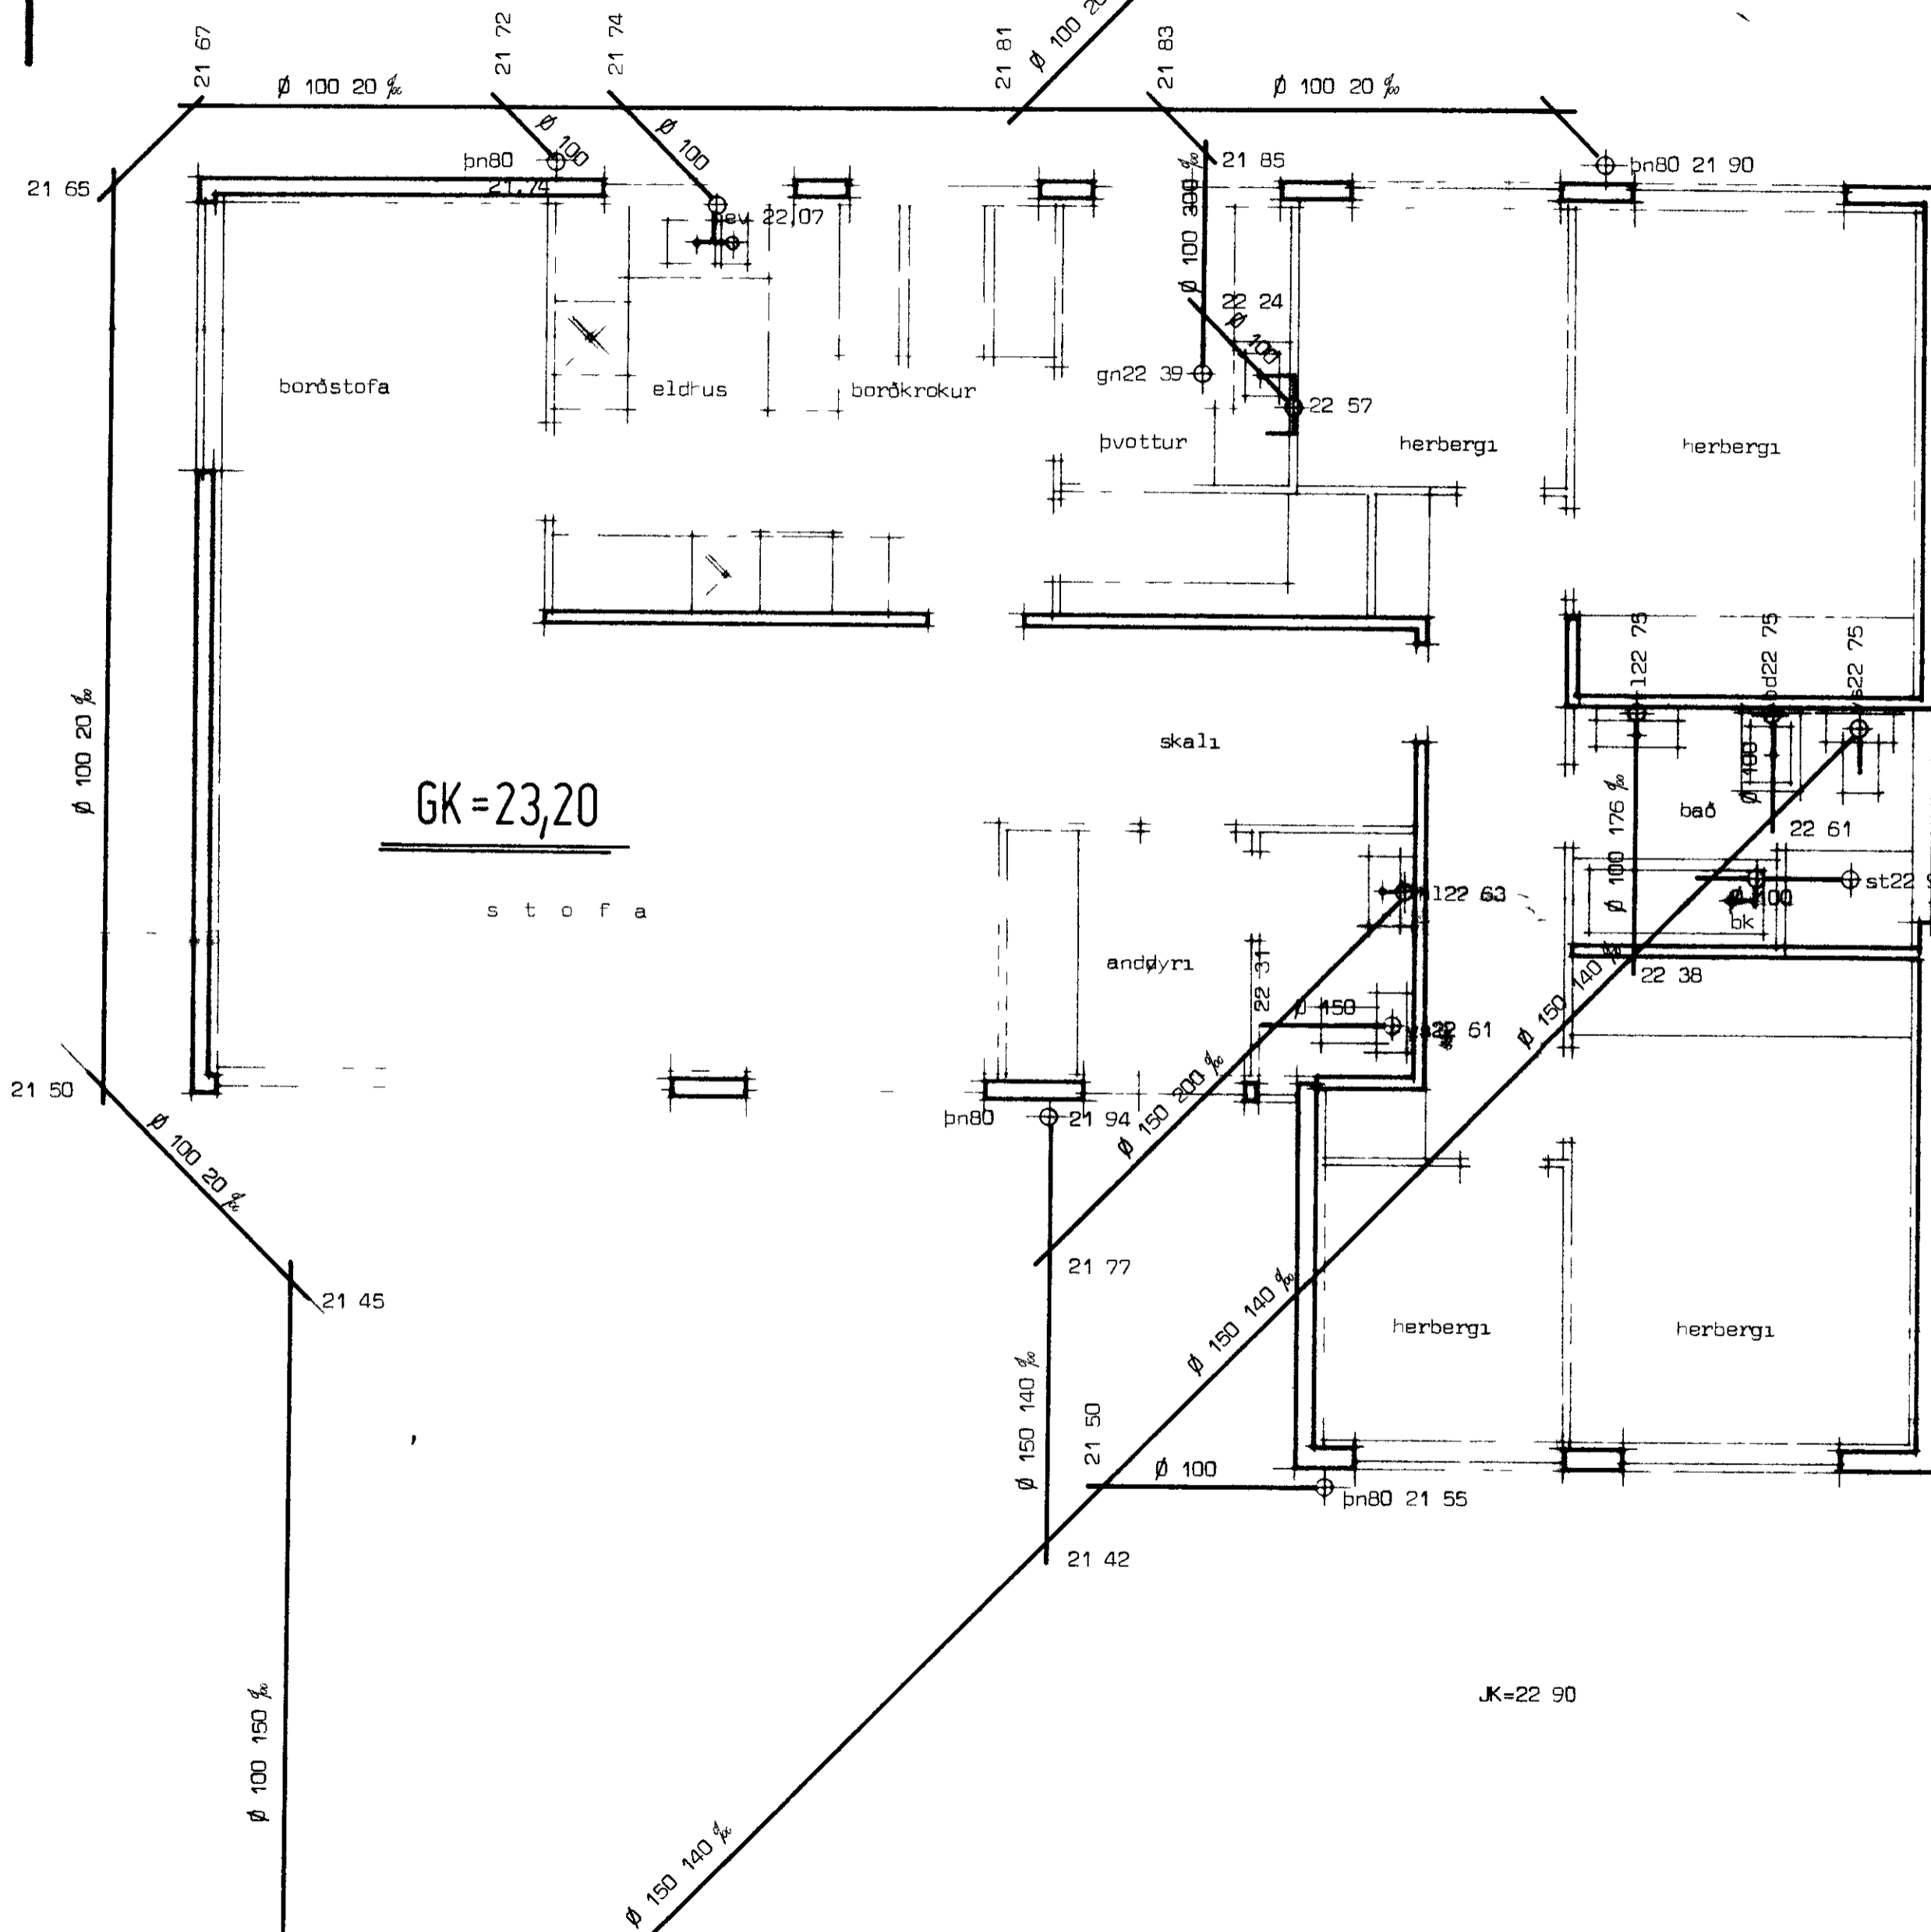

BÚHAMAR 31

GK=2290

bilgeymsla

sorpg

bn80 21,90

JK=22 90

Merkingar

- HRB merkir hreinsibrunnur
- SBV sjálfv þvottavel
- SV skolvaskur
- BN þakniðurfall
- GN golfniðurfall
- EV eldhusvaskur
- VS vatnssalerni
- HL landlaug
- ST sturta
- BK þáðker

Efni og frögangur lagna se i samræmi við reglugerðir

Afstoðum nd MkV 1 500

Búhamar 31 Vestmannaeyjum	Husnæðisteiknistofan s/f Suðurlandsbraut 20	
Frærennislíagnir	sími 86810	verk nr
		5020

[Handwritten signature]