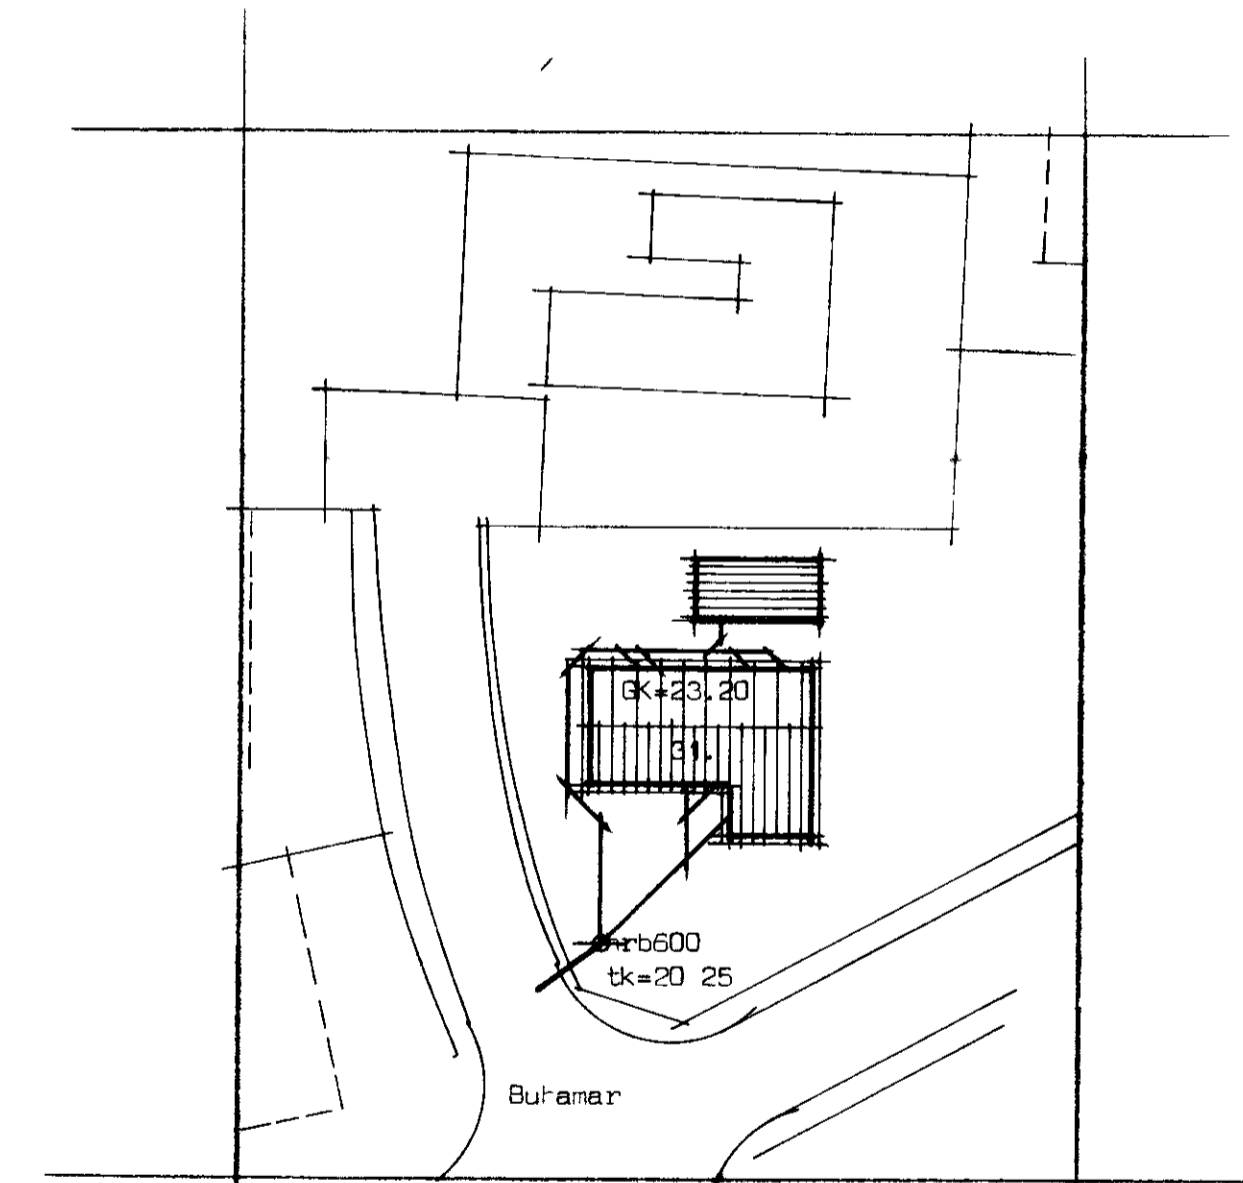

BÚHAMAR 31

GK=2290

bilgeymsla

sorpg

bn80 21,90

JK=22 90

Merkingar

- HRB merkir hreinsibrunnur
- SBV sjálfv þvottavel
- SV skolvaskur
- BN þakniðurfall
- GN golfniðurfall
- EV eldhusvaskur
- VS vatnssalerni
- HL landlaug
- ST sturta
- BK þáðker

Efni og frögangur lagna se i samræmi við reglugerðir

Afstoðum nd MkV 1 500

Búhamar 31 Vestmannaeyjum	Husnæðisteiknistofan s/f Suðurlandsbraut 20	
Frærennislíagnir	sími 86810	verk nr
		5020

[Handwritten signature]