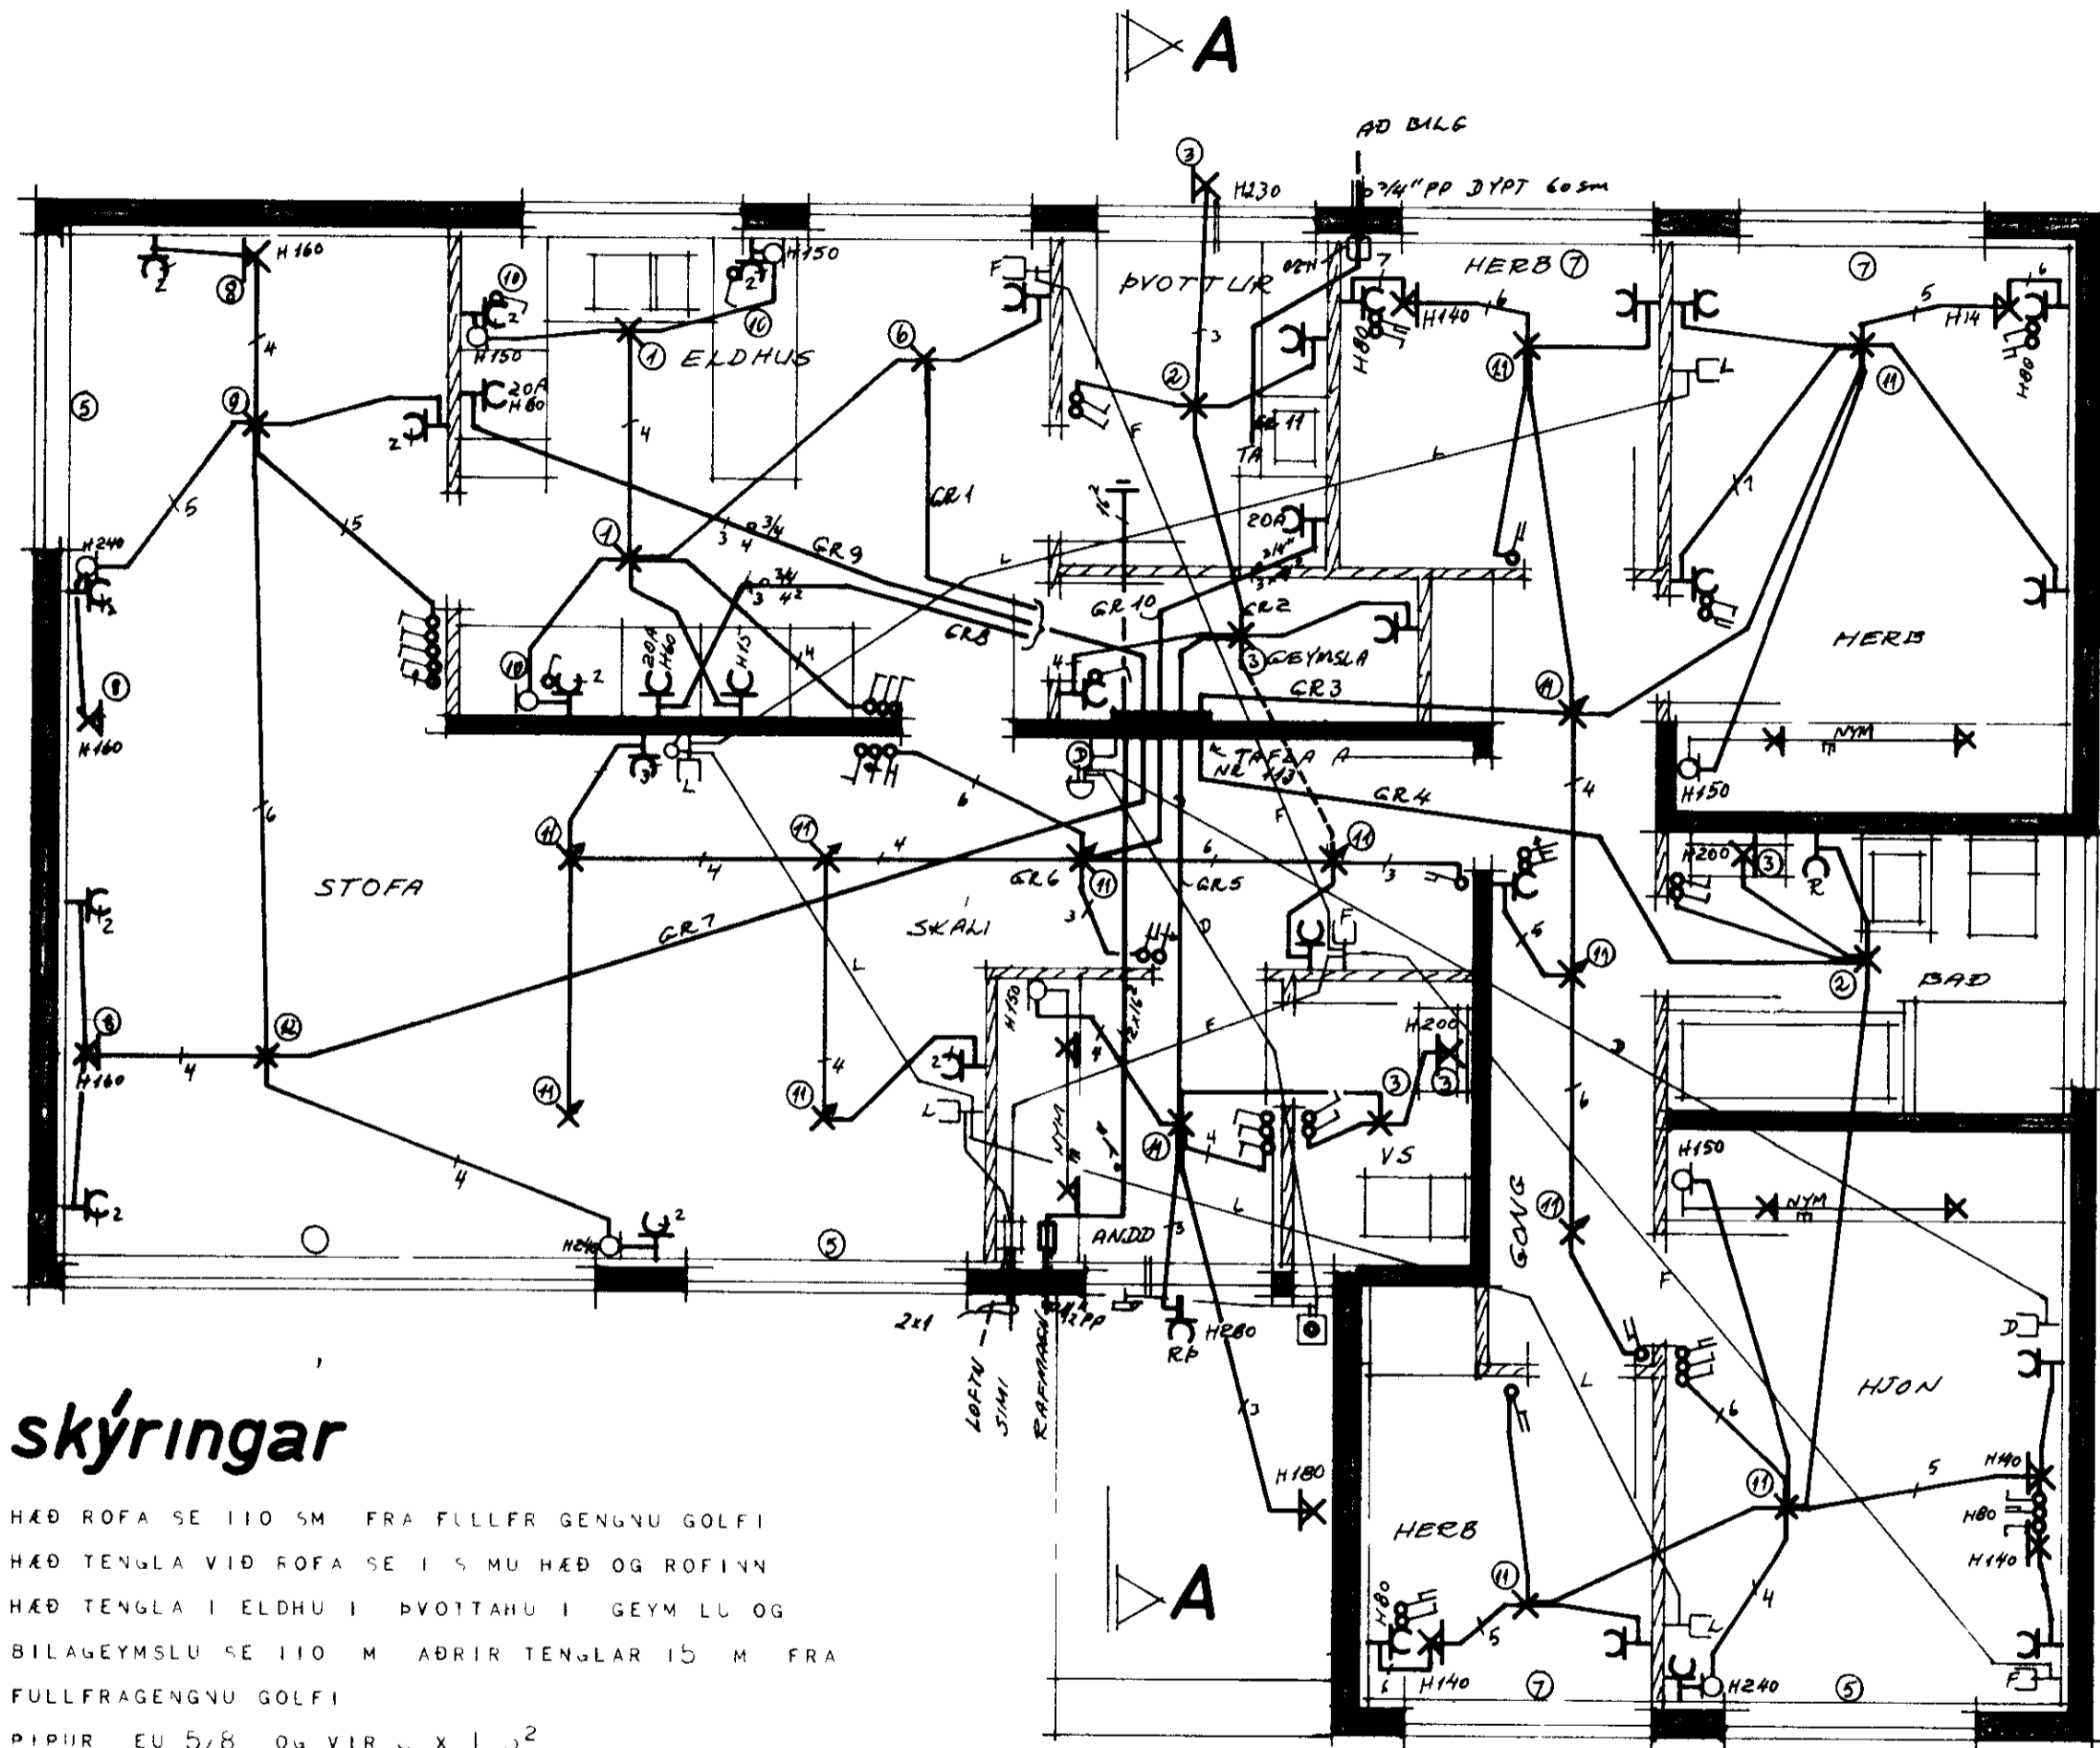

BÚHAMAR 31 VESTM.

1574

FRA SÖKKULJARNUM
OG/EDA VÁTNSINNÞEYMA

skýringar

HÆÐ ROFA SE 110 SM FRA FULLFRAGENGNU GOLFÍ
HÆÐ TENGLA VIÐ ROFA SE Í 5 MU HÆÐ OG ROFINN
HÆÐ TENGLA Í ELDHU Í ÞVOTTUHU Í GEYM LU OG
BILAGEYMSLU SE 110 M AÐRIR TENGLAR 15 M FRA
FULLFRAGENGNU GOLFÍ

PIPIR EU 5/8 OG VIR C X 1 3²

M L TR UMIR ROFA OG TENGLA SKAL VERA 10 A

L ER LOFTNET HÆÐ TENGLA 13 SM

R ER RAKVELATENGILL HÆÐ 110SM

D ER DYRA IMI HÆÐ TOLA 140 SM

NEMA ANNARS SÉ GETIÐ Á UPÐRÁTTUM

ALLAR LAGNIR SKULU VERA SAMKVÆMT REGLUM RAFMAGN -
EFTIRLITS RIKISINS (SJA T D PARAGRAF 338-3/F)
OG VIÐKOMANDI RAFVEITU ATHUGA SKAL SÉRÁKVÆÐI RAFVEITU
VARBANDI HEIMTAUG OG JARÐSKAUT AÐUR EN VERKIÐ ER HAFIÐ