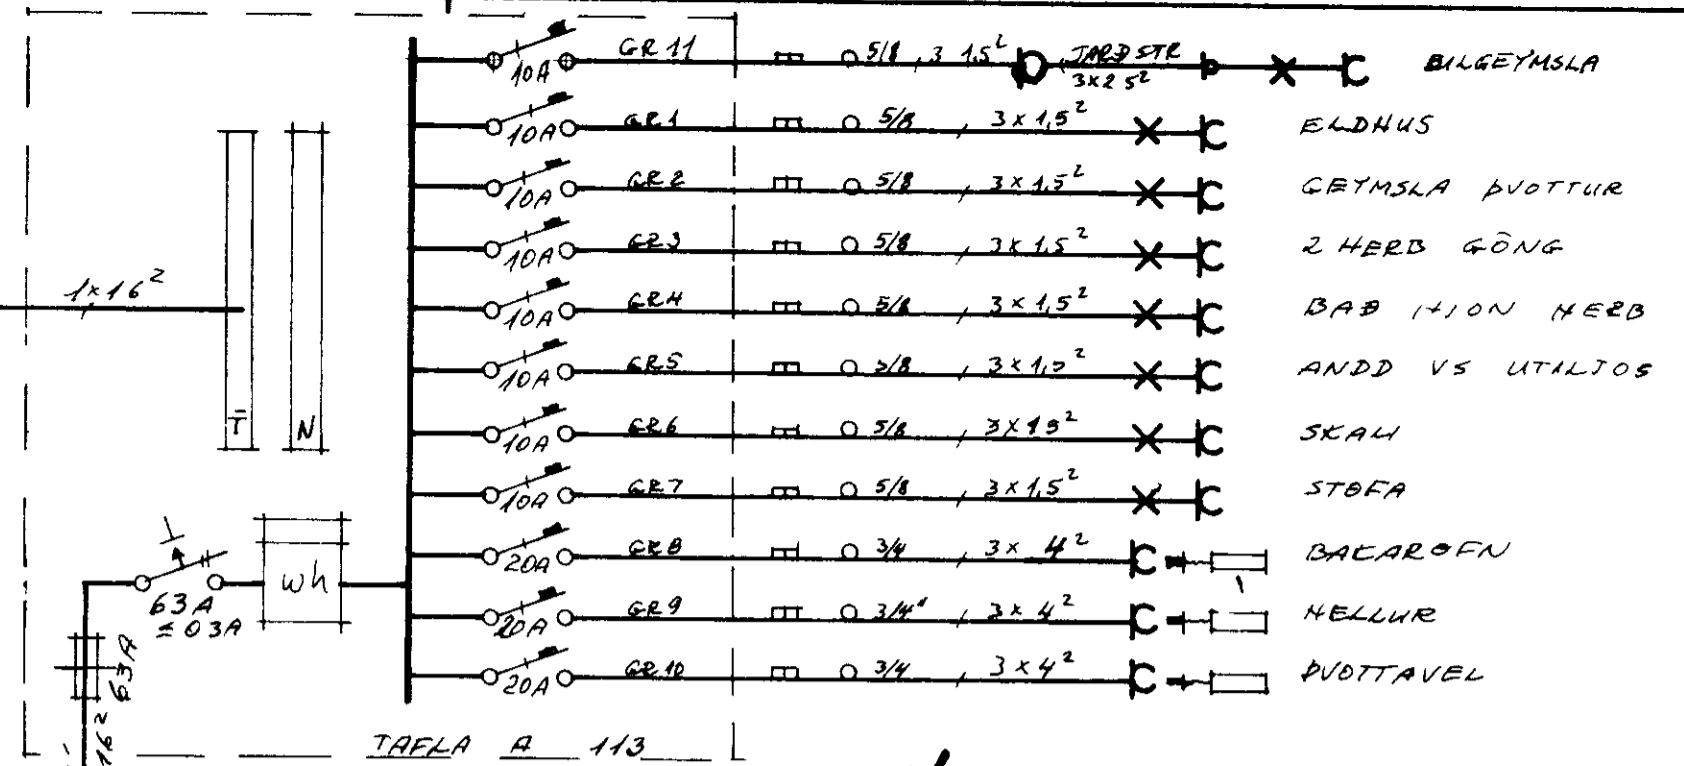

BÚHAMAR 31 VESTM.

1574

FRA SÖKKULJARNUM
OG/EDA VÁTNSINNÞEYMA

skýringar

HÆÐ ROFA SE 110 SM FRA FULLFRAGENGNU GOLFÍ
HÆÐ TENGLA VIÐ ROFA SE Í 5 MU HÆÐ OG ROFINN
HÆÐ TENGLA Í ELDHU Í ÞVOTTUHU Í GEYM LU OG
BILAGEYMSLU SE 110 M AÐRIR TENGLAR 15 M FRA
FULLFRAGENGNU GOLFÍ

PIPIR EU 5/8 OG VIR C X 1 3²

M L TR UMIR ROFA OG TENGLA SKAL VERA 10 A

L ER LOFTNET HÆÐ TENGLA 13 SM

R ER RAKVELATENGILL HÆÐ 110SM

D ER DYRA IMI HÆÐ TOLA 140 SM

NEMA ANNARS SÉ GETIÐ Á UPÐRÁTTUM

ALLAR LAGNIR SKULU VERA SAMKVÆMT REGLUM RAFMAGN -
EFTIRLITS RIKISINS (SJA T D PARAGRAF 338-3/F)
OG VIÐKOMANDI RAFVEITU ATHUGA SKAL SÉRÁKVÆÐI RAFVEITU
VARBANDI HEIMTAUG OG JARÐSKAUT AÐUR EN VERKIÐ ER HAFIÐ

Tölur í ring merkja numer lampa samkv aukablaði nr 1

SNEIÐING A-A M 1 100

TAFLA A 113

einlínnumynd.

BÚHAMAR 31 VESTM. Ljóstækni

RAFLOGN

SNEIÐING M 1 100

GRUNNMYND M 1 50