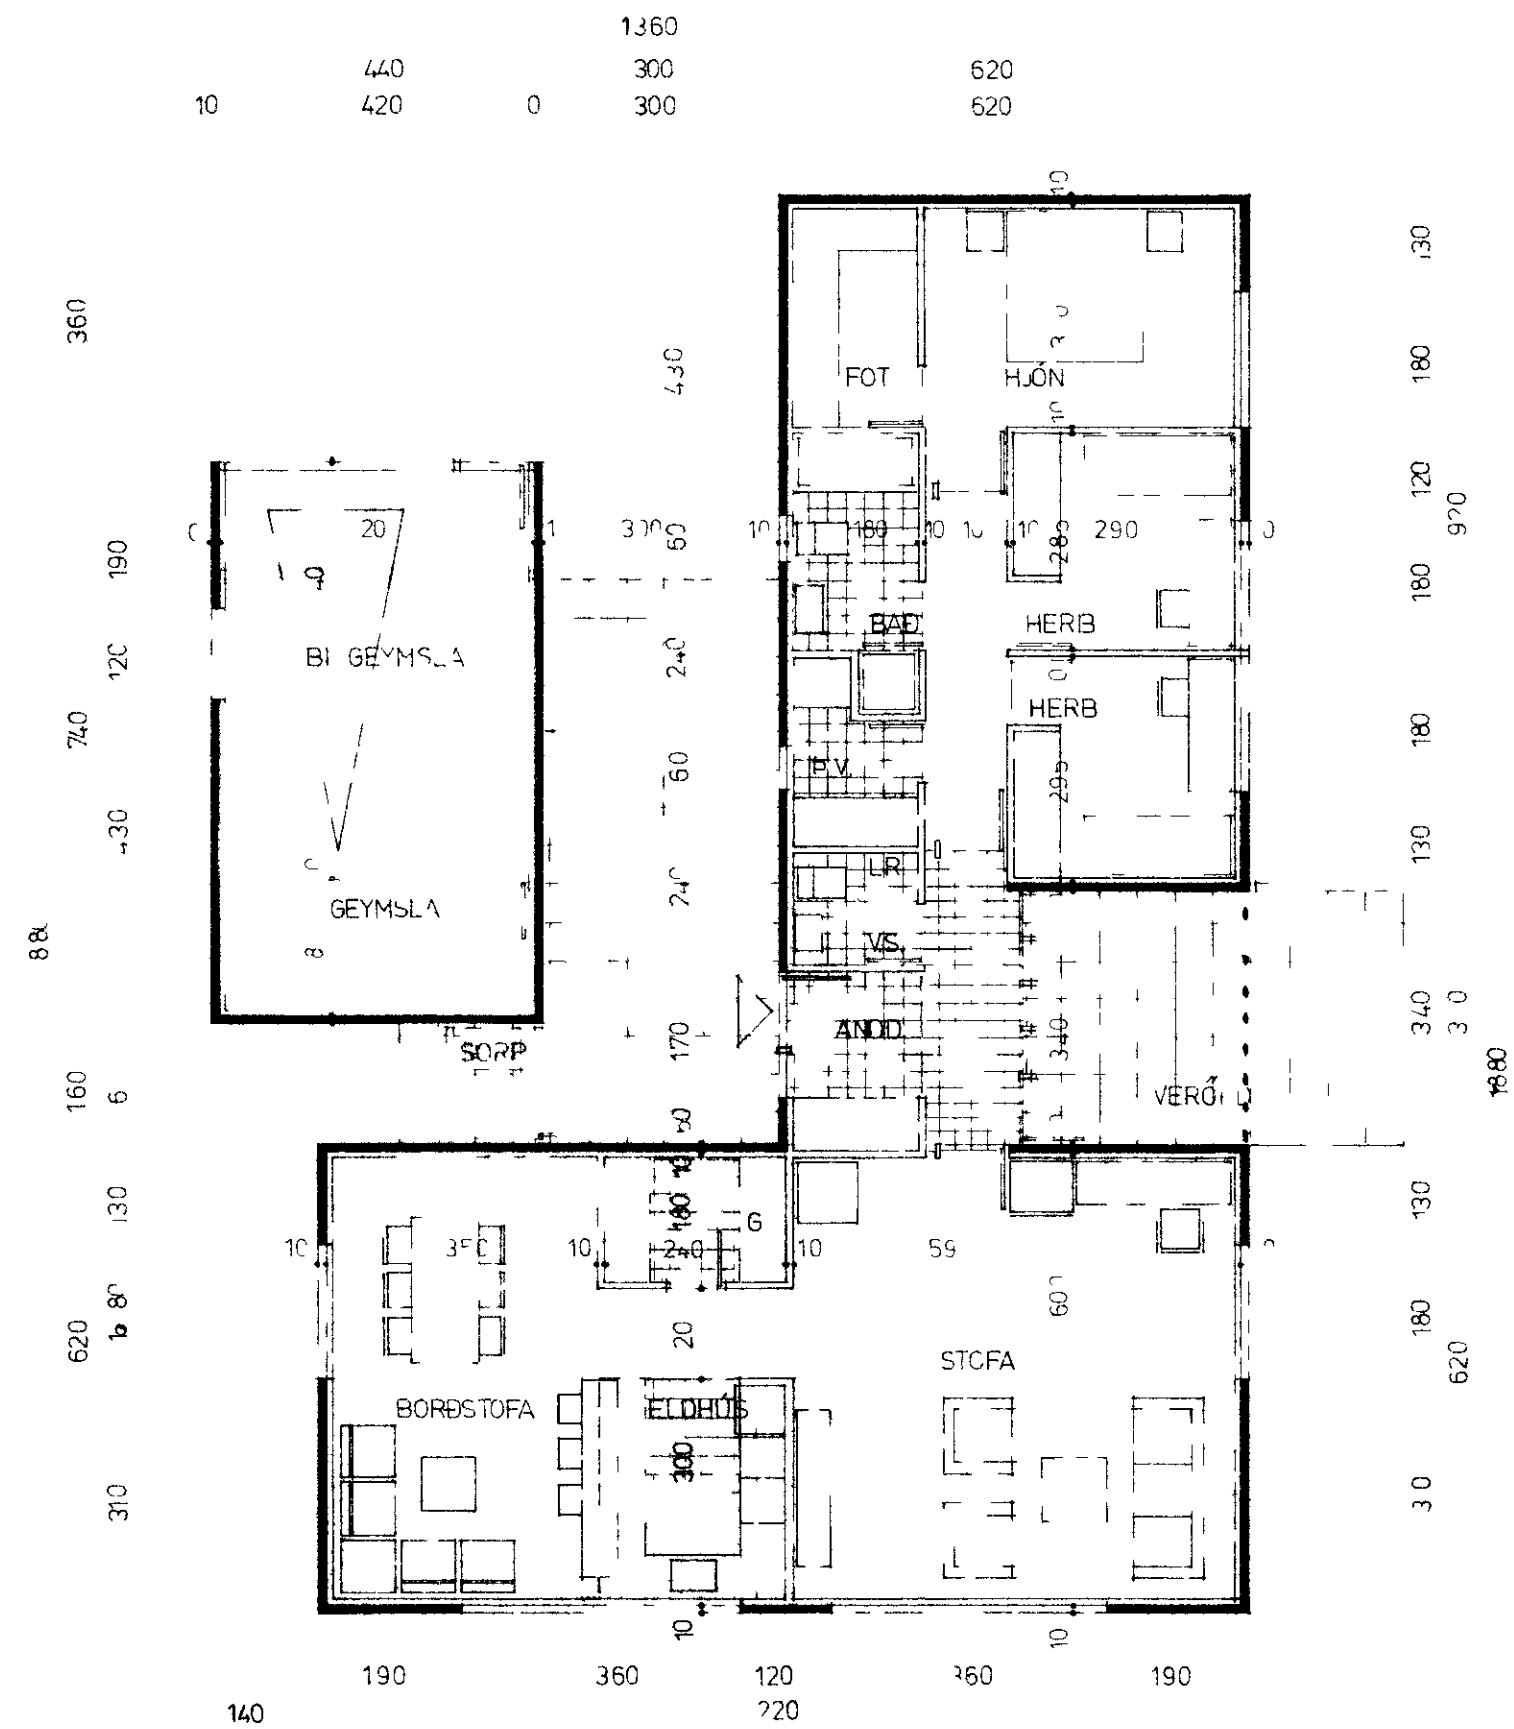

1569

12 11 74
AVG/BC
Valur Ásthórnsson

HUS 142m - BRUTTO
 125m - NETTO
 BILGEYMSLA - 33 m
 BYGGINGARCFNI EININGAR FRA VERK HF

	RVÍK 1. OKT 74	VERK HF LAUGAVEGUR 120 PÓSTHÓLF 5076 REYKJAVÍK Sími 25800	GERÐ NR
	REIKN TEIKN SS YFIRF SSS		VERK NR 101
	MÆLIKV 1. 400 4.500		TEIKN NR 1