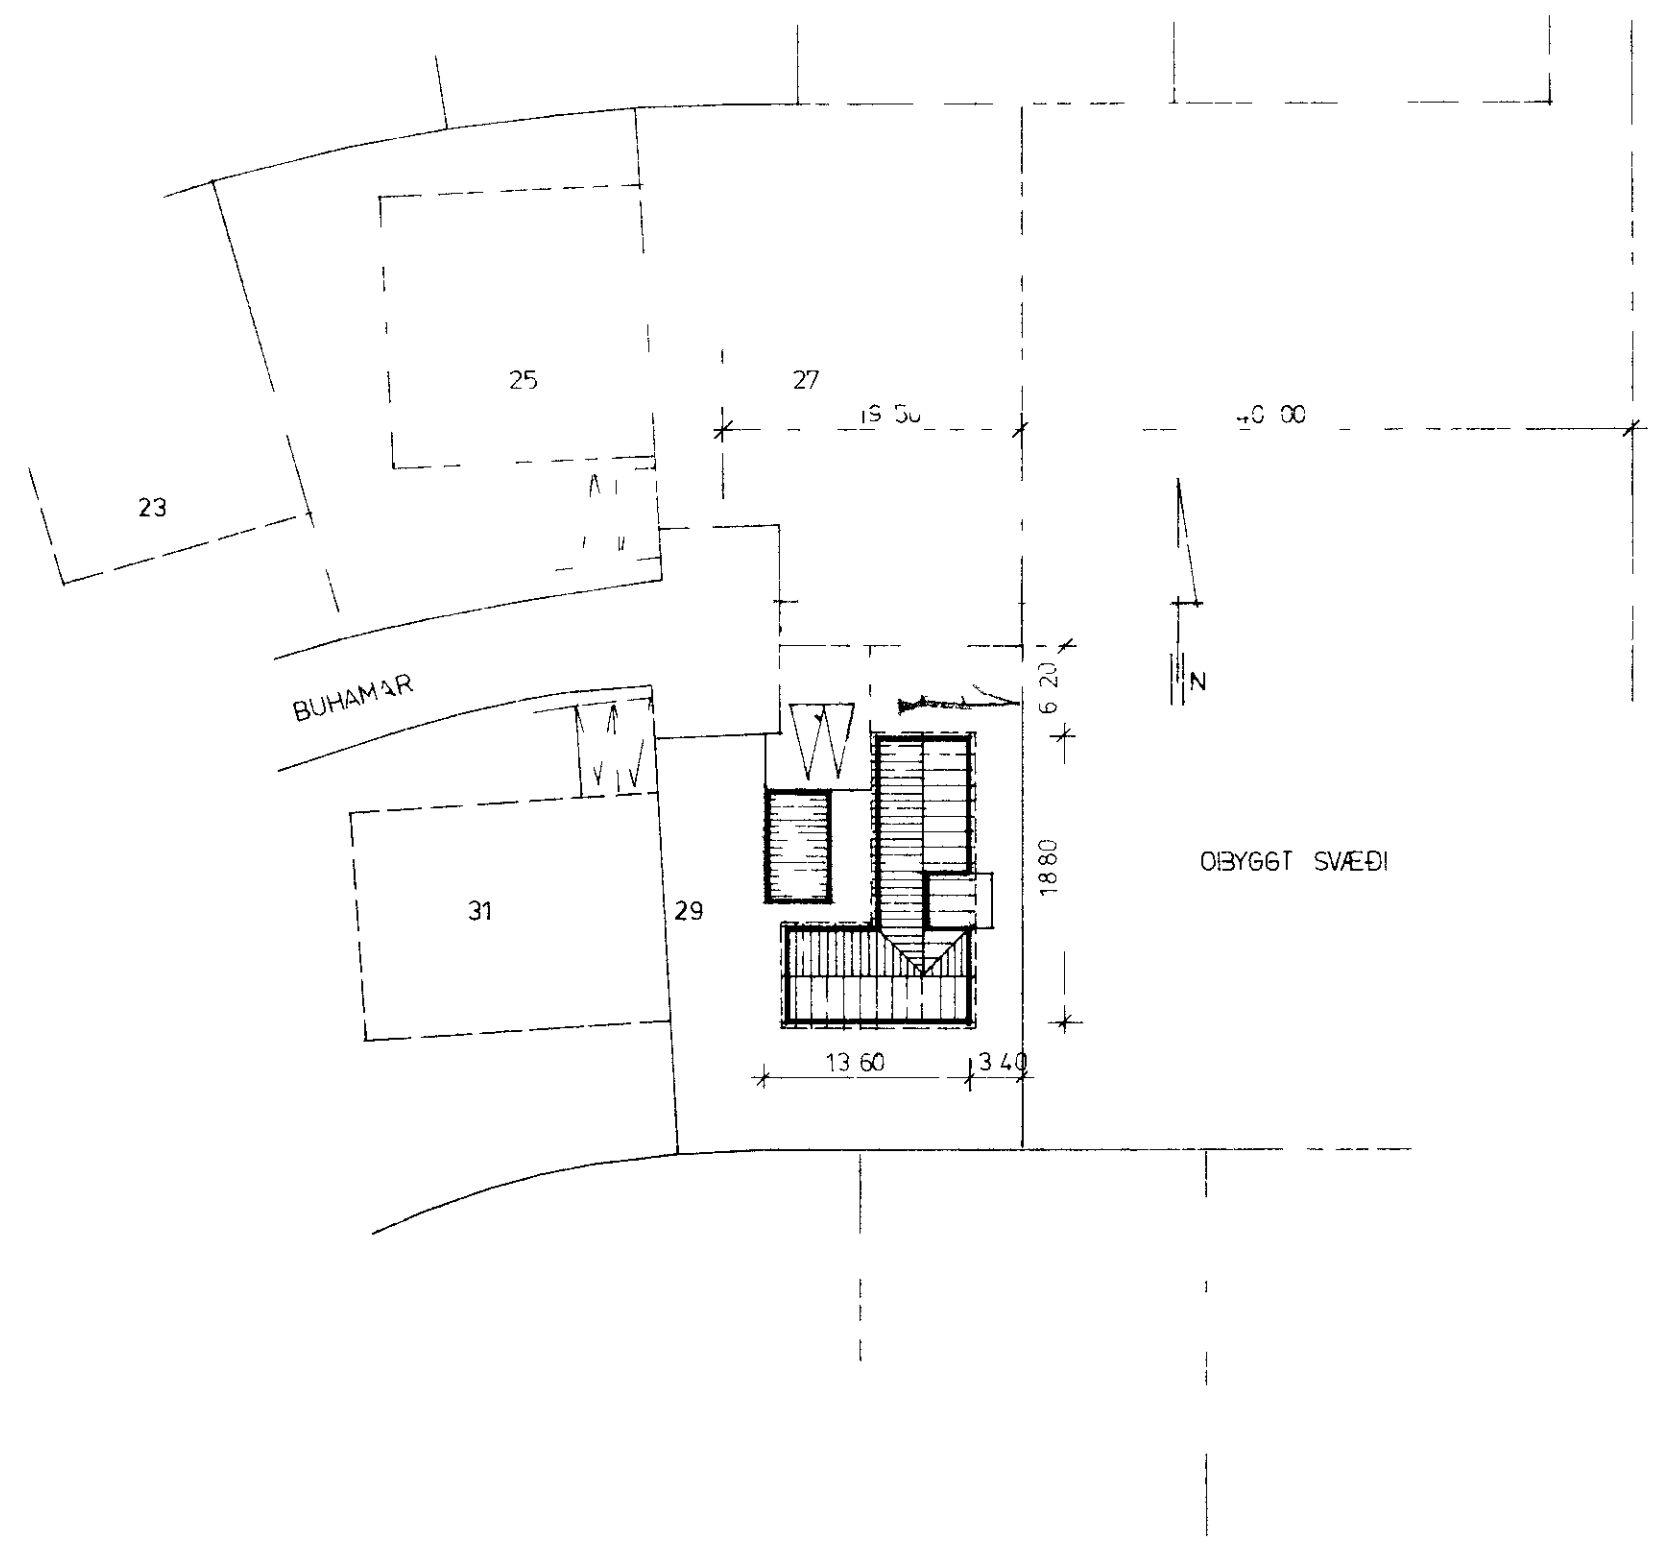

1569

12 11 74
AVG/BC
Valur Ásthórnsson

HUS 142m - BRUTTO
 125m - NETTO
 BILGEYMSLA - 33 m
 BYGGINGARCFNI EININGAR FRA VERK HF

	RVÍK 1. OKT 74	VERK HF LAUGAVEGUR 120 PÓSTHÓLF 5076 REYKJAVÍK Sími 25800	GERÐ NR
	REIKN TEIKN SS YFIRF SSS		VERK NR 101
	MÆLIKV 1. 400 4.500		TEIKN NR 1