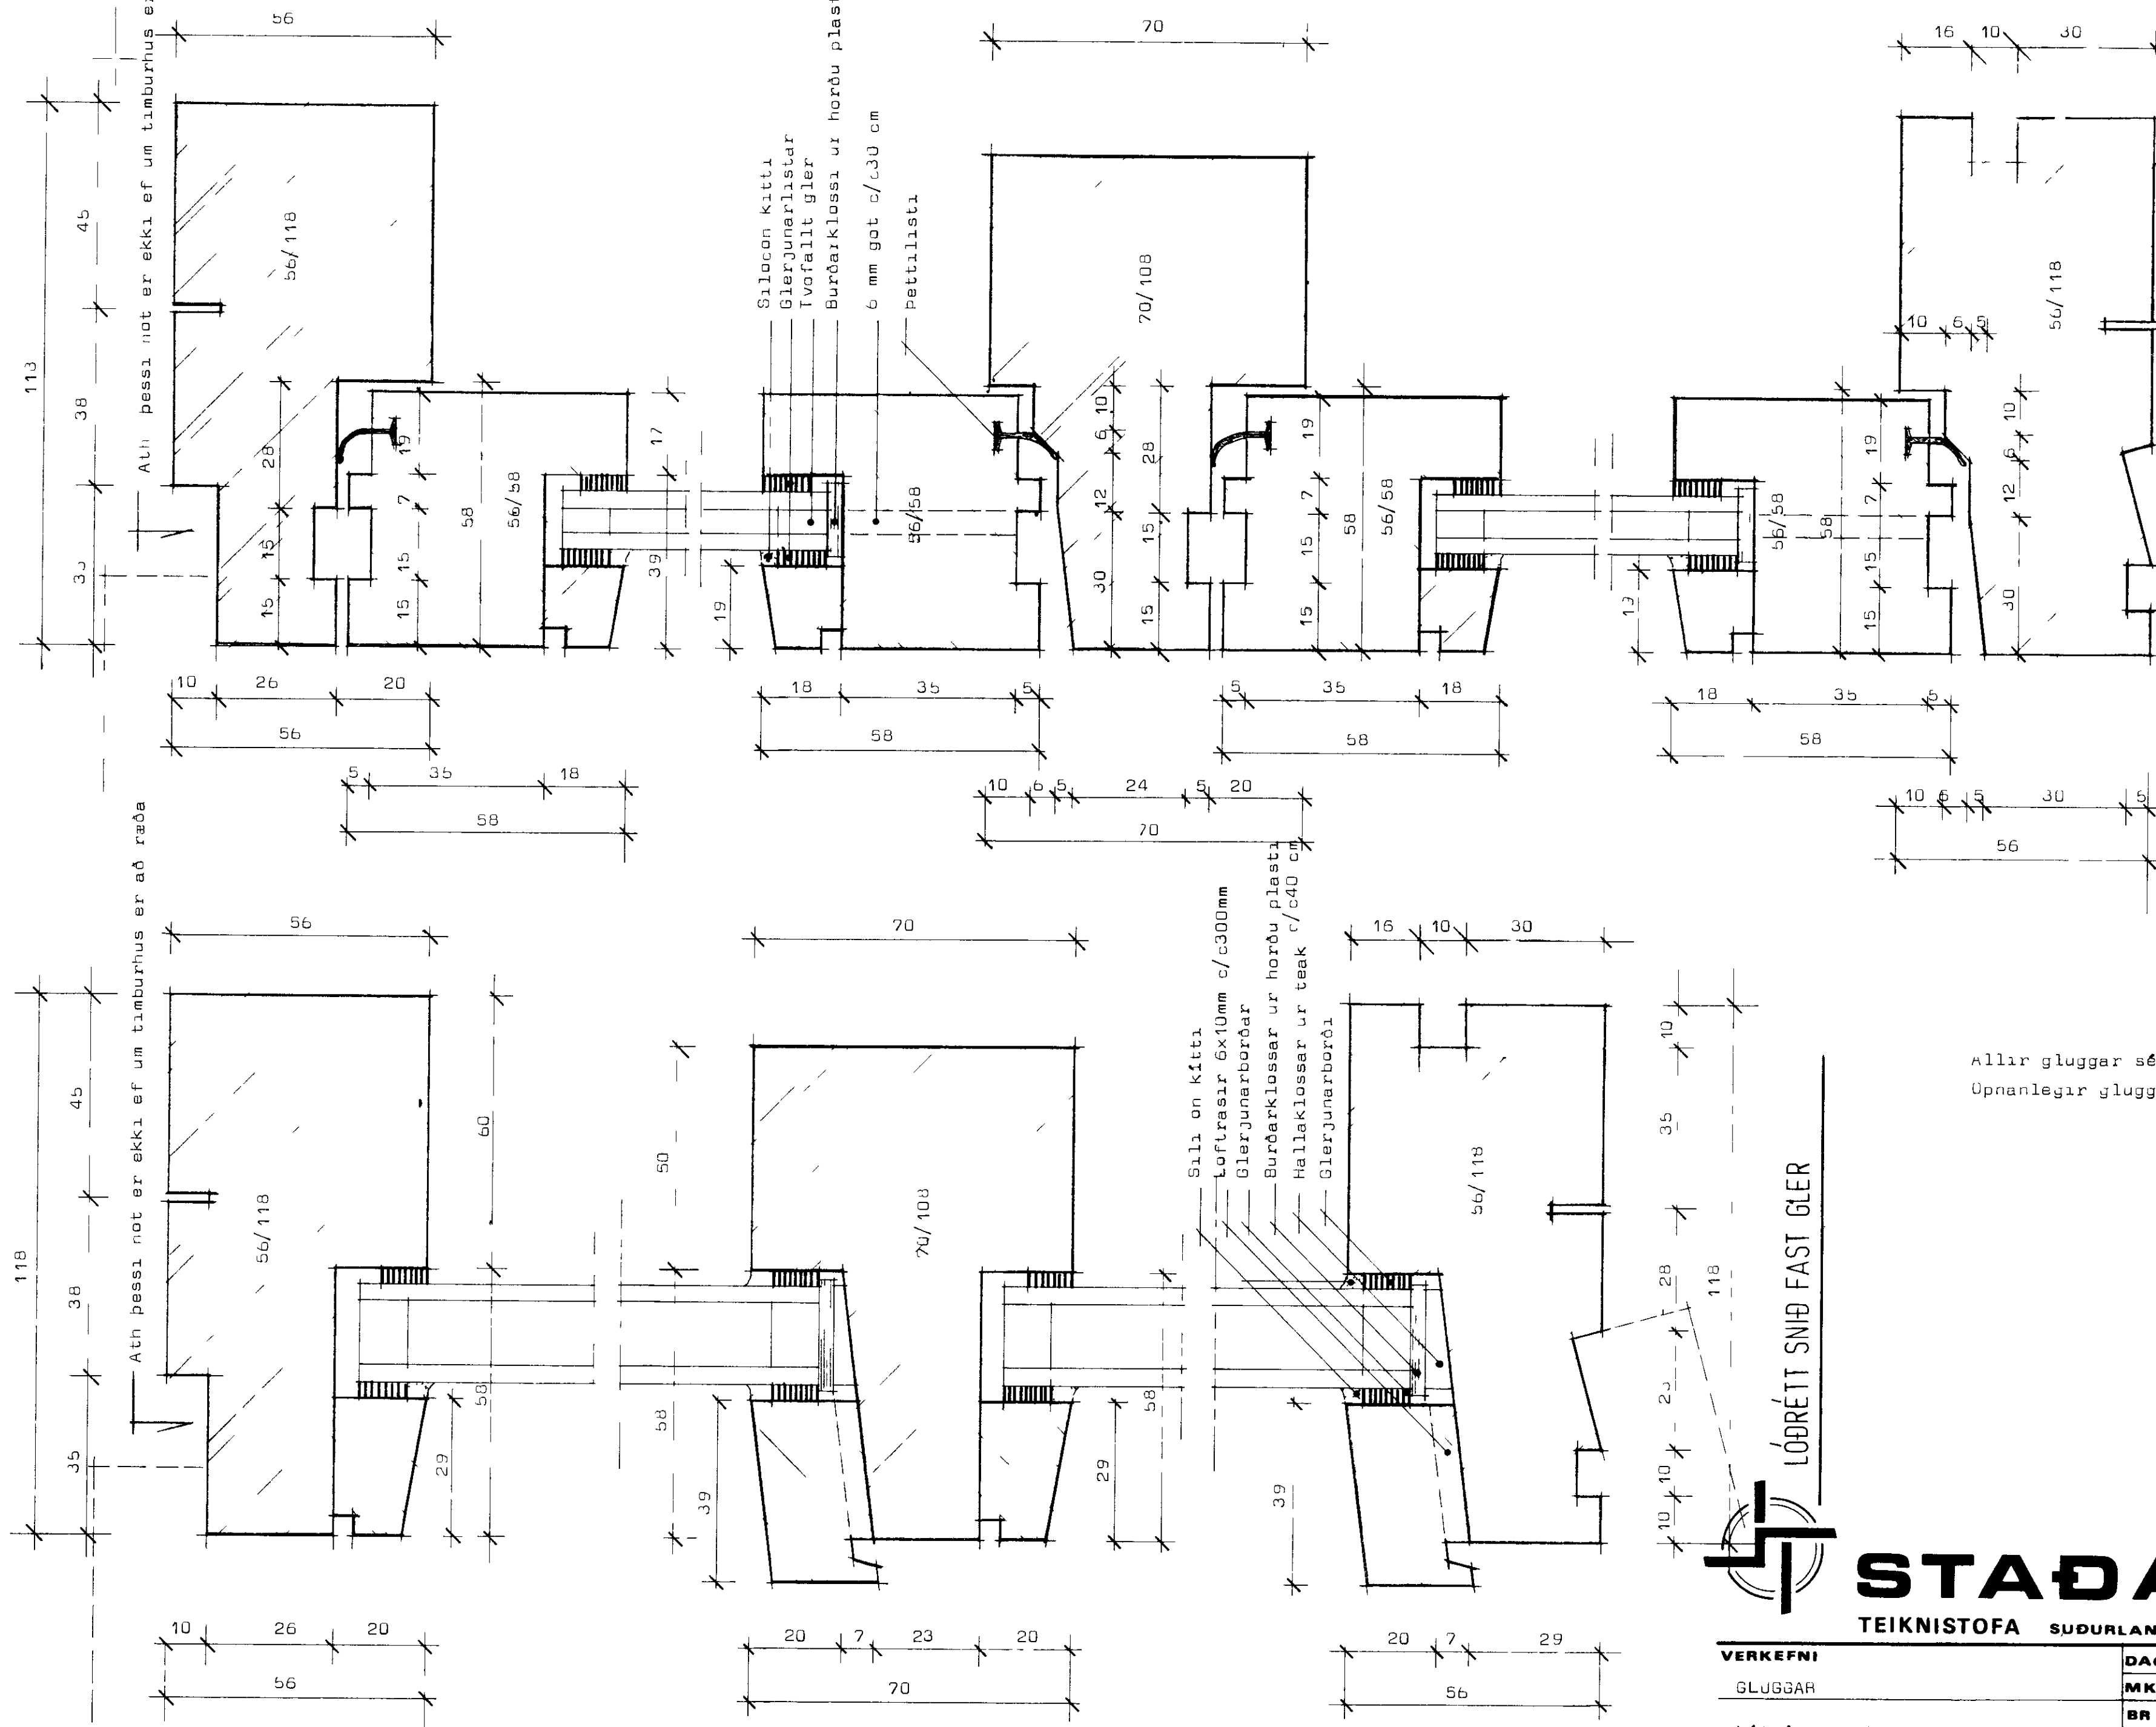

1550

10 10 25 28 35 10
 118

LÓDRÉTT SNIÐ OPANLEGIR GLUGGAR

Allir gluggar séu fuavarðir frá verkstæði
 Opnanlegir gluggar eru töpphengdir

LÓDRÉTT SNIÐ FAST GLER

STADALHÚS F

TEIKNISTOFA SUDURLANDSBRAUT 20 SIMI 83141