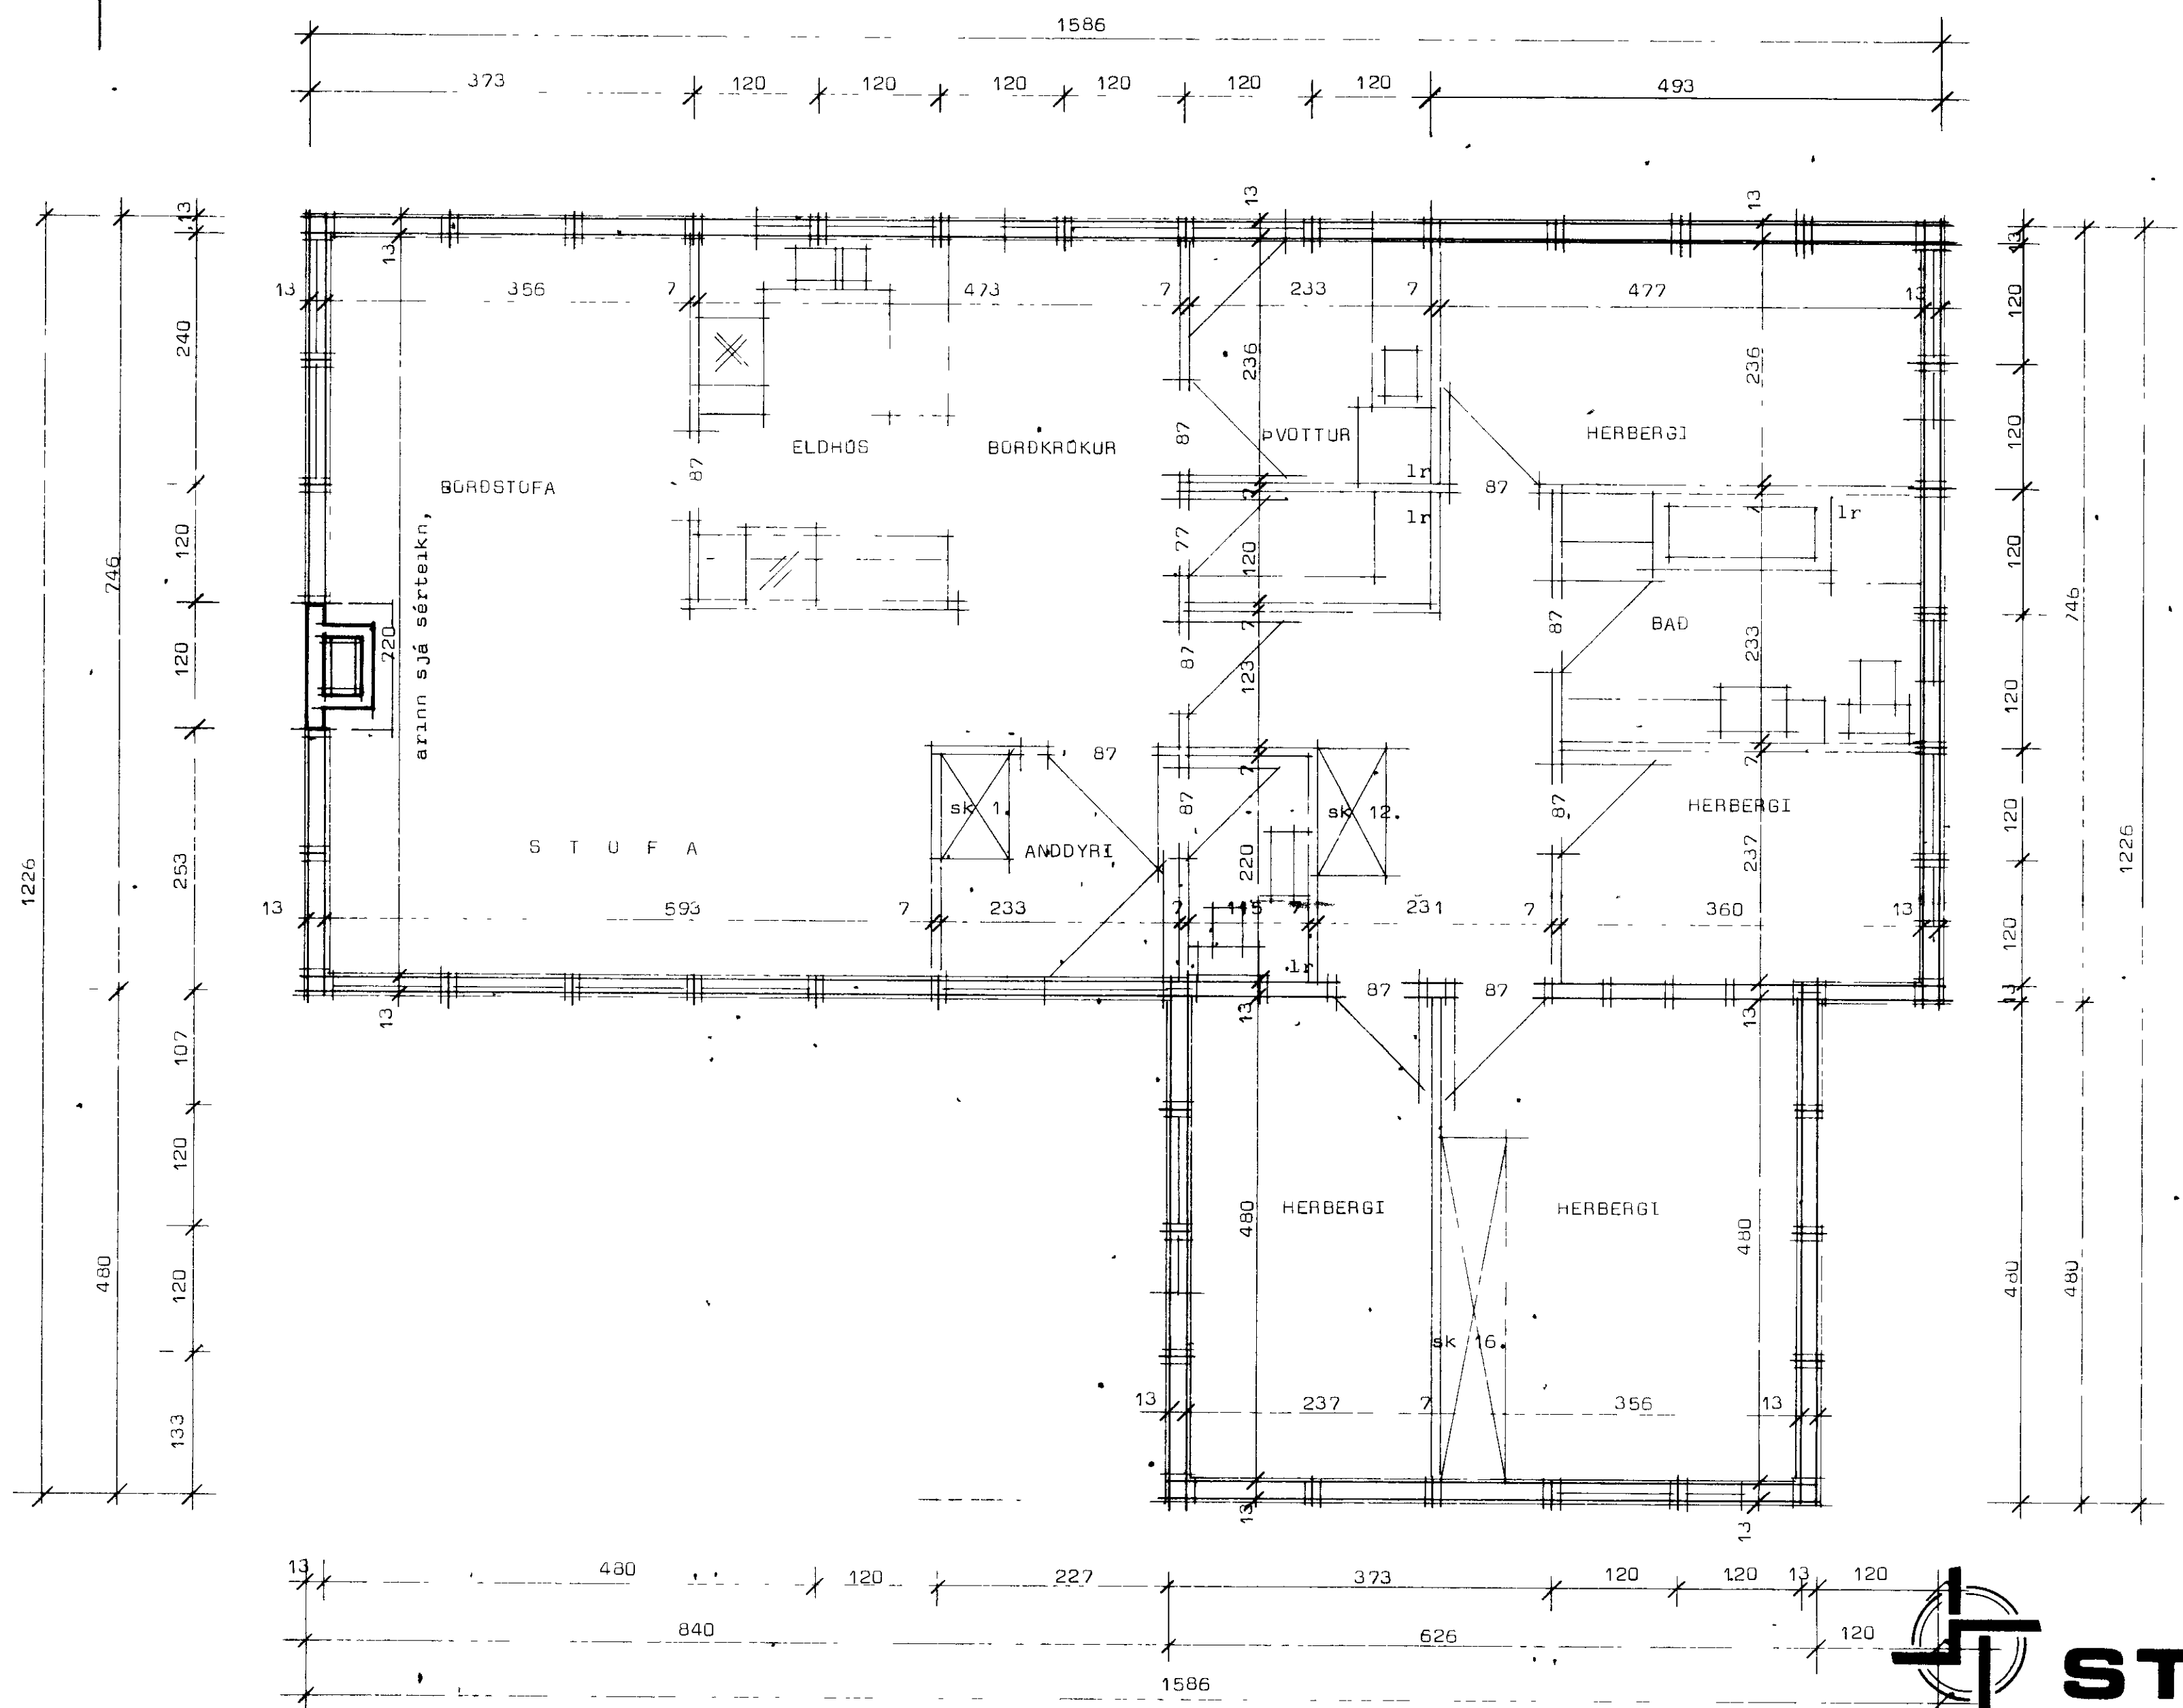

# BÚHAMAR 26

**STADALHÚS** S F

TEIKNISTOFA SÍÐUMÚLA 3I SÍMI 8314I

<b>VERKEFNI</b> Grunnmynd	<b>DAGS.</b> MKV 1.50	<b>VERK NR</b> ST 131
	<b>BR.</b>	
	<b>BLAD NR</b>	
	<i>Handwritten signature: Steinar P. Kristjánsson</i>	