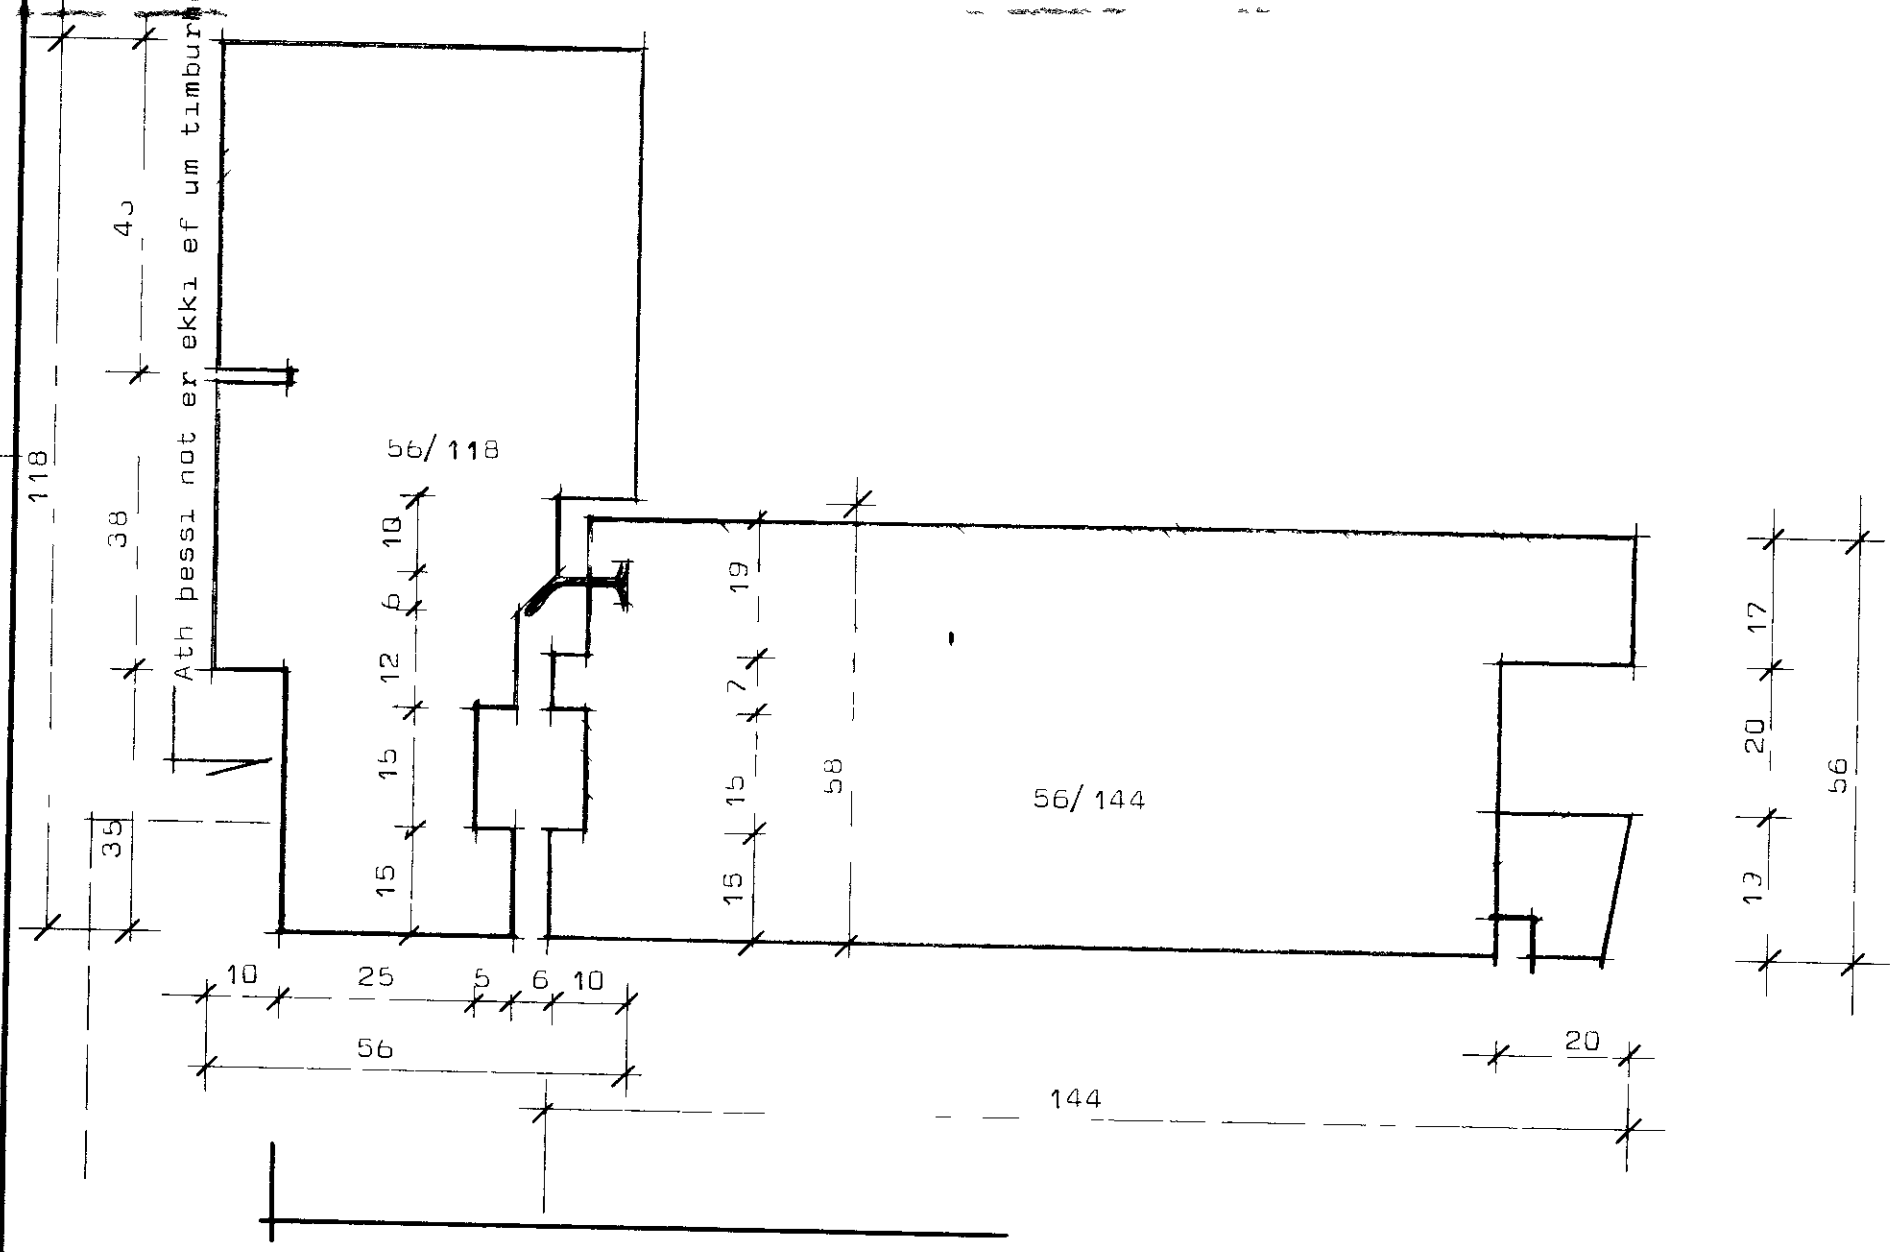

SAMP/KKI I BYGGINGANEFN
27 11 79
BYGGINGAFULLTRUINN I VESTMANNNA
Jónas Magnússon

STÖÐALHÚS S F

TEIKNISTOFA SUDURLANDSBRAUT 20 SIMI 83141

VERKÉFNI	DAGS	1978	VERK NR
Garð eða svalahúsi	MKV	1 1	
Larettar og lóðréttar sneiðingar	BR		
	BLAD NR		