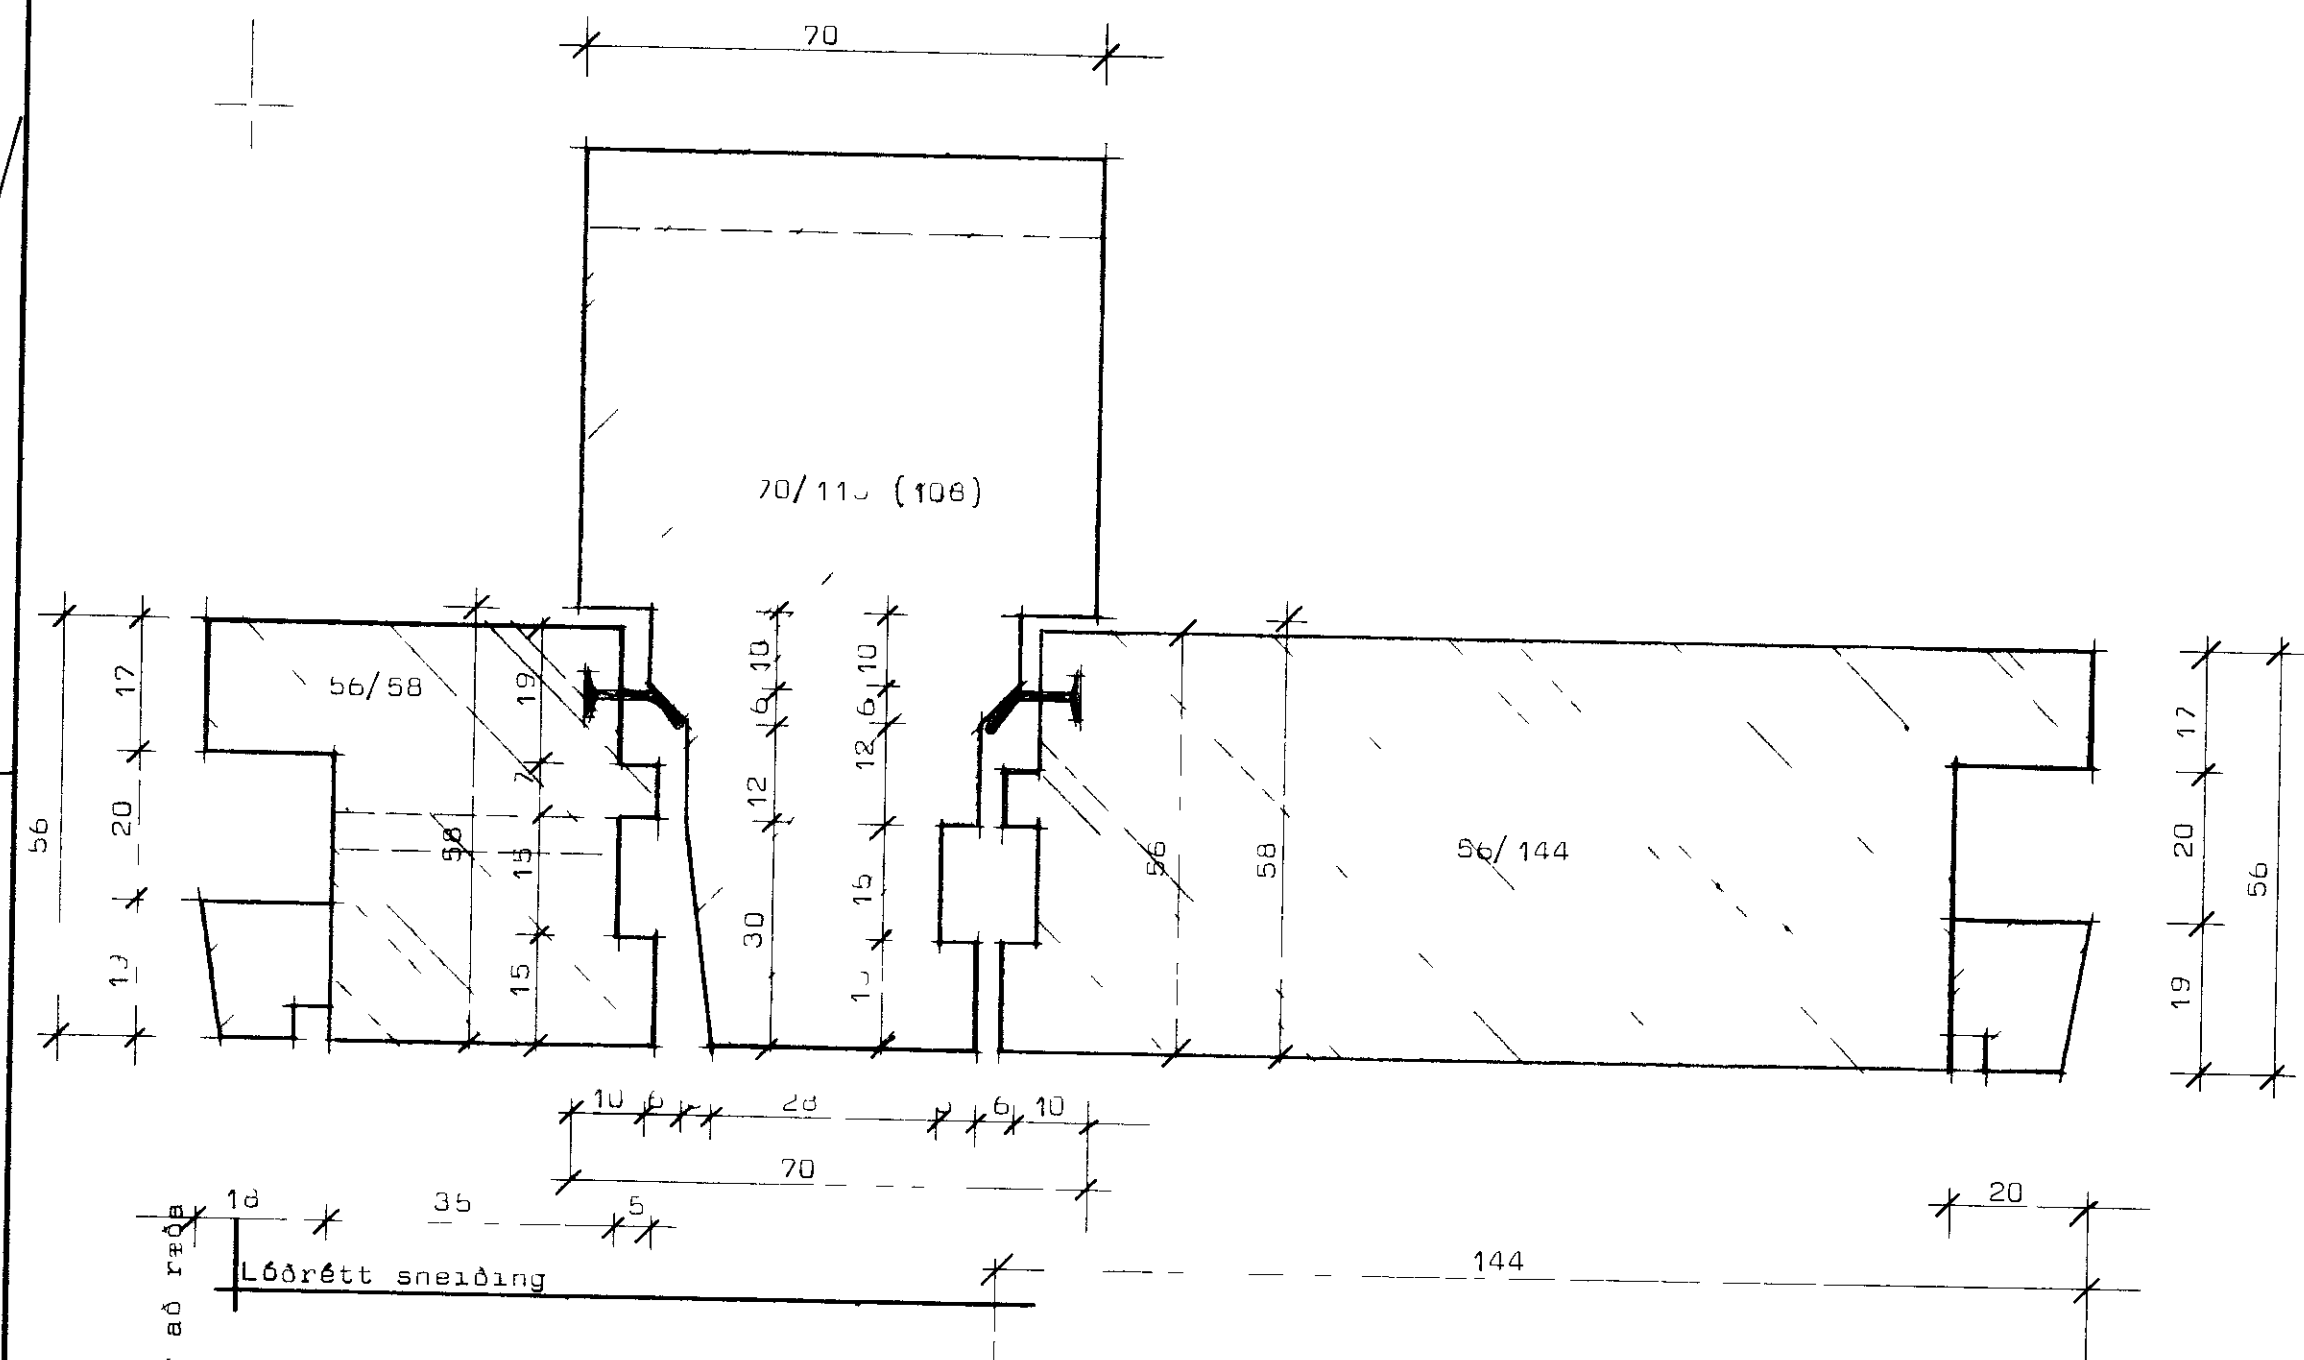

SAMP/KKI I BYGGINGANEFN
27 11 79
BYGGINGAFULLTRUINN I VESTMANNNA
Jónas Magnússon

STÖÐALHÚS S F

TEIKNISTOFA SUDURLANDSBRAUT 20 SIMI 83141

VERKÉFNI	DAGS	1978	VERK NR
Garð eða svalahúsi	MKV	1 1	
Larettar og lóðréttar sneiðingar	BR		
	BLAD NR		