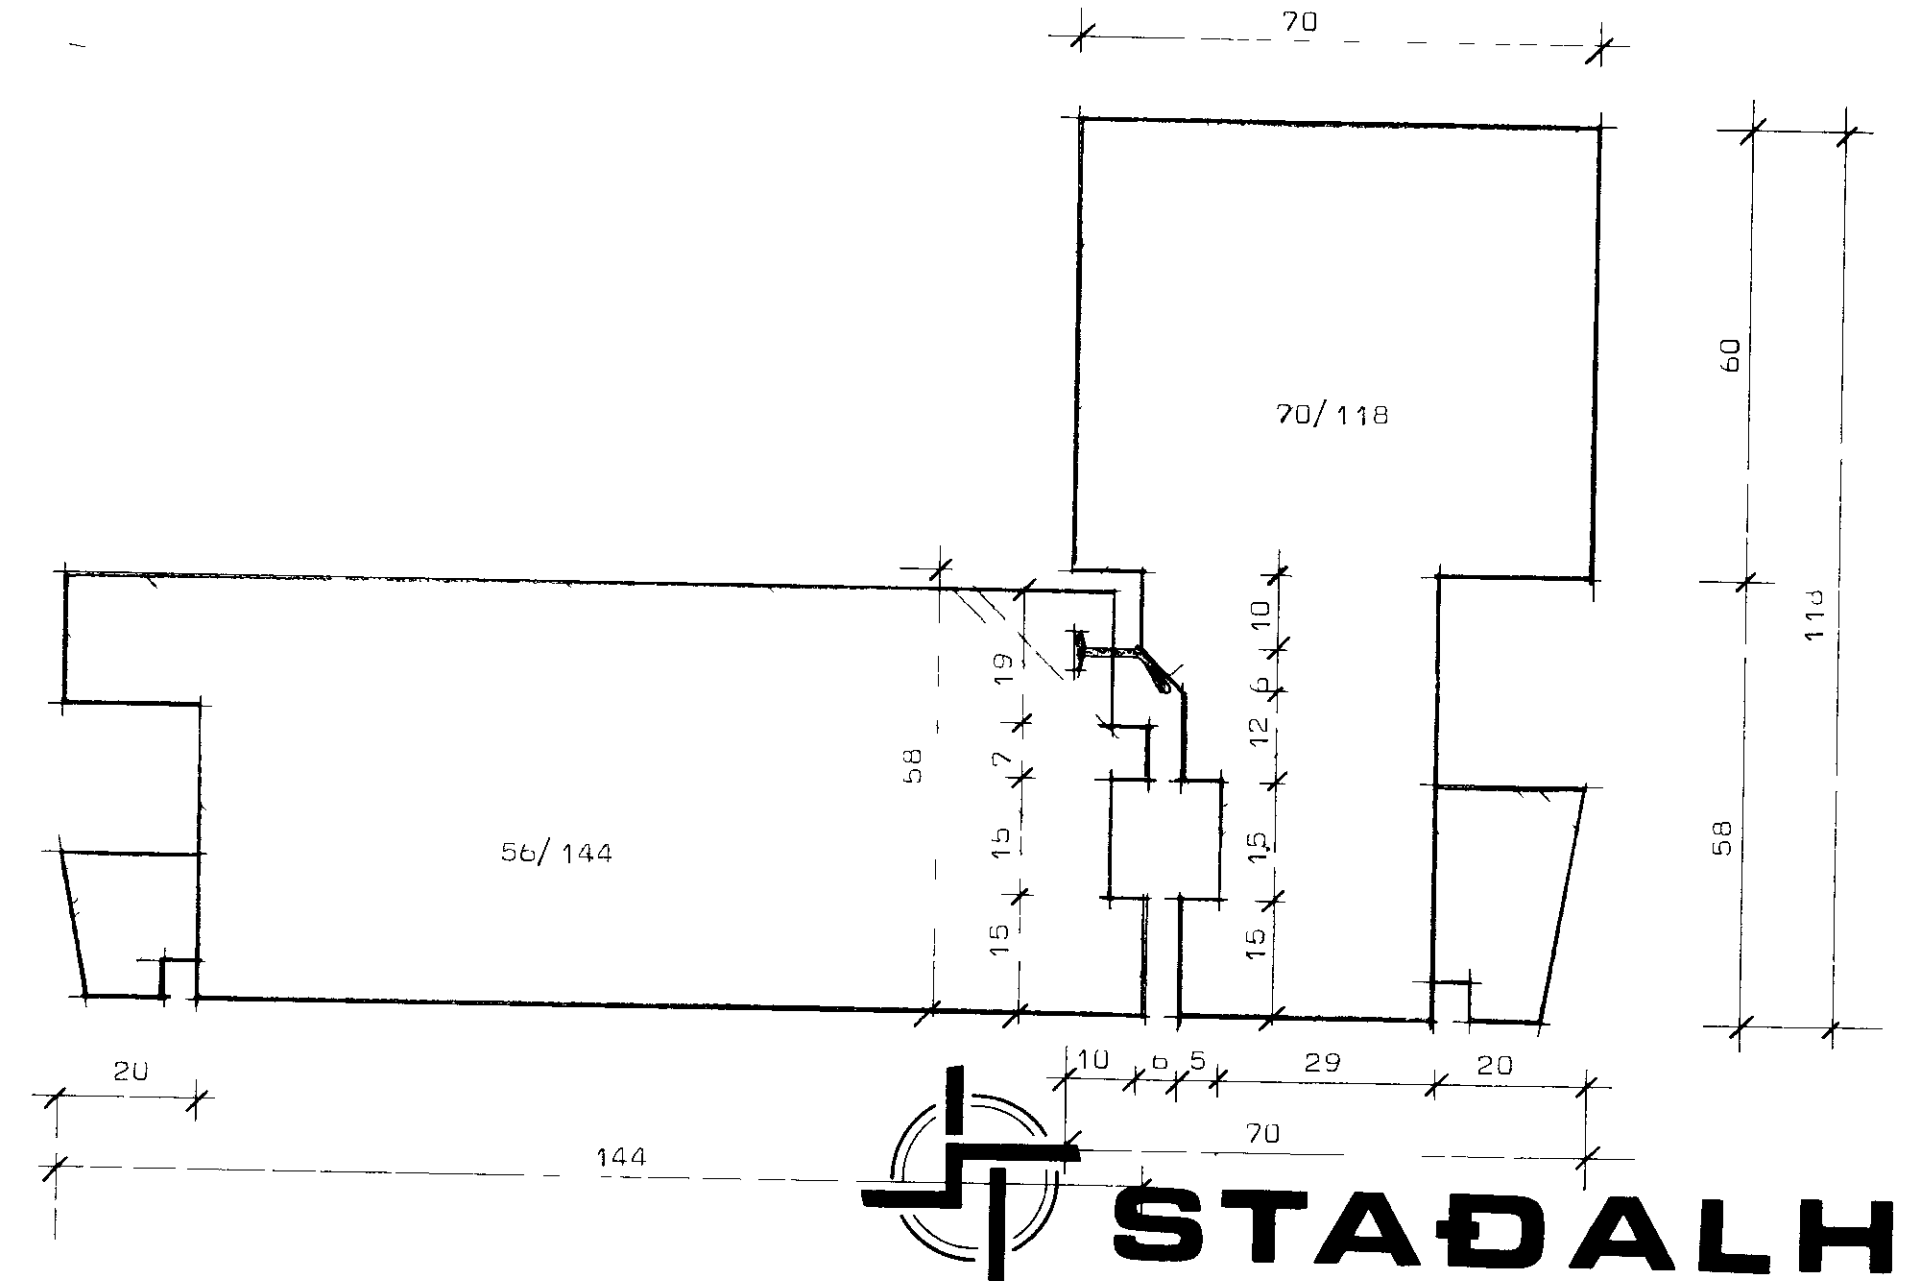

SAMP/KKI I BYGGINGANEFN
27 11 79
BYGGINGAFULLTRUINN I VESTMANNNA
Jónas Magnússon

STÖÐALHÚS S F

TEIKNISTOFA SUDURLANDSBRAUT 20 SIMI 83141

VERKÉFNI	DAGS	1978	VERK NR
Garð eða svalahúsi	MKV	1 1	
Larettar og lóðréttar sneiðingar	BR		
	BLAD NR		