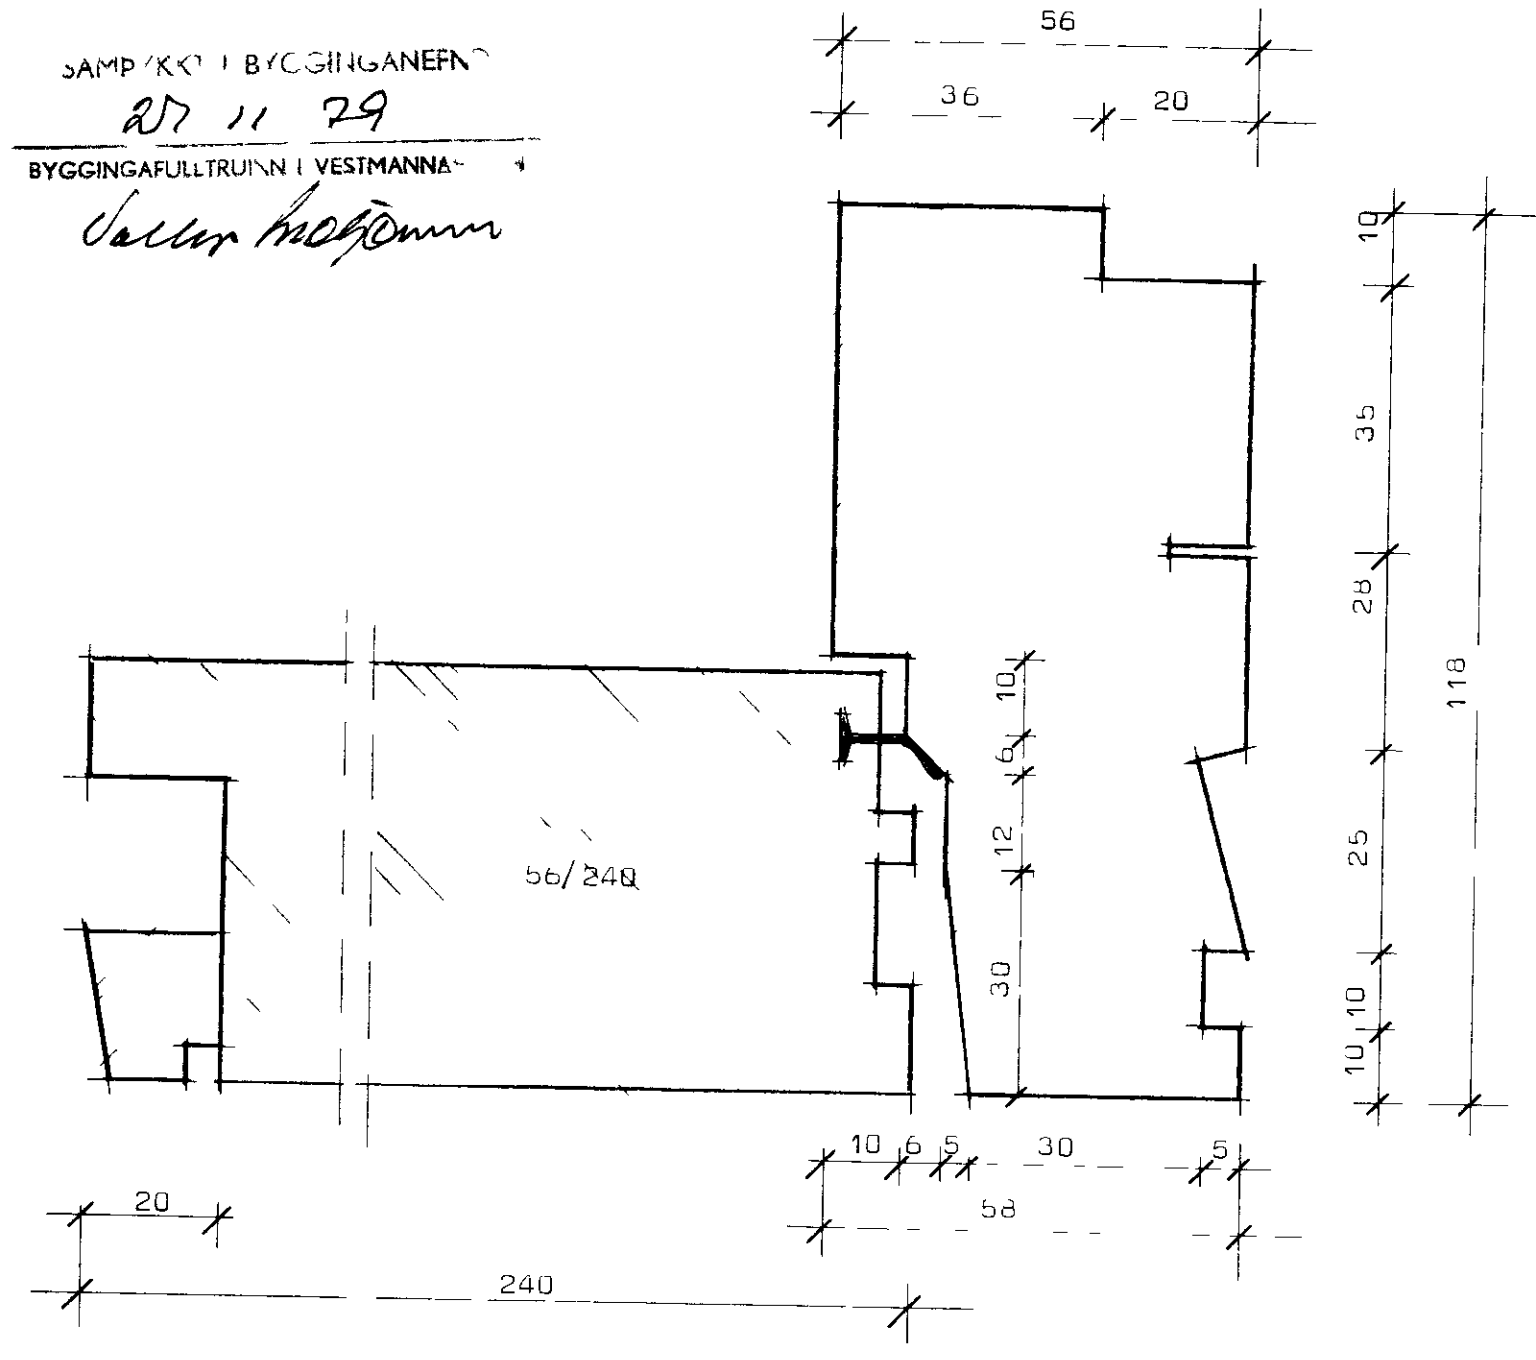

SAMP/KKI I BYGGINGANEFN
27 11 79
BYGGINGAFULLTRUINN I VESTMANNNA
Jónas Magnússon

STÖÐALHÚS S F

TEIKNISTOFA SUDURLANDSBRAUT 20 SIMI 83141

VERKÉFNI	DAGS	1978	VERK NR
Garð eða svalahúsi	MKV	1 1	
Larettar og lóðréttar sneiðingar	BR		
	BLAD NR		