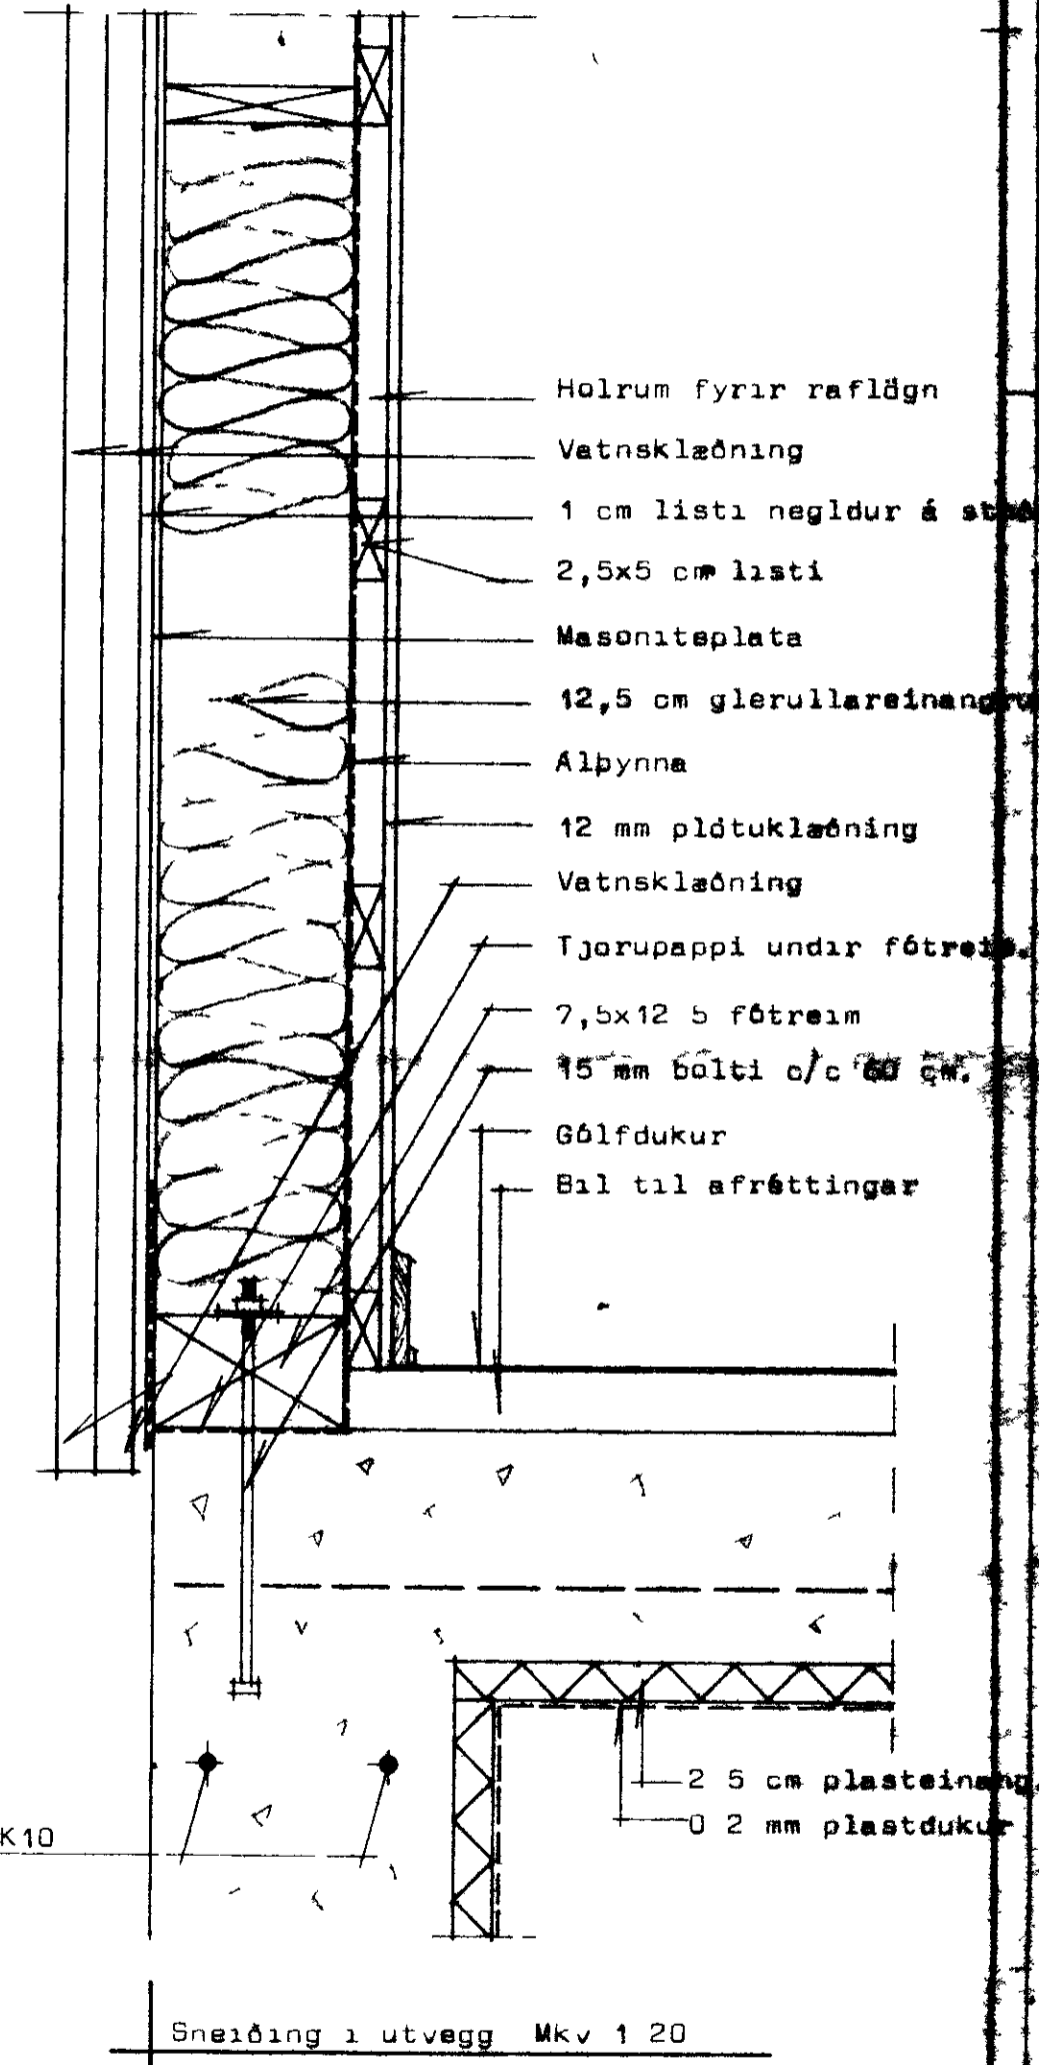

# TIMBURGRIND LÓDRÉTT KLÆÐNING

SAMPYKKT I-BYGGINGANEFND  
 22-11-79  
 BYGGINGAFULLTRUINN I VESTMANNAEYJUM  
*Sællur Ingólfur*

**STADALHÚS** S F  
 TEIKNISTOFA SUDURLANDSBRÁUT 30 BÍMI 83141

VERKEFNI	DAGS	1977
Timburhus hlutateikningar	MKV	1 5 1 20
BR		
BLAD NR		2 af 2