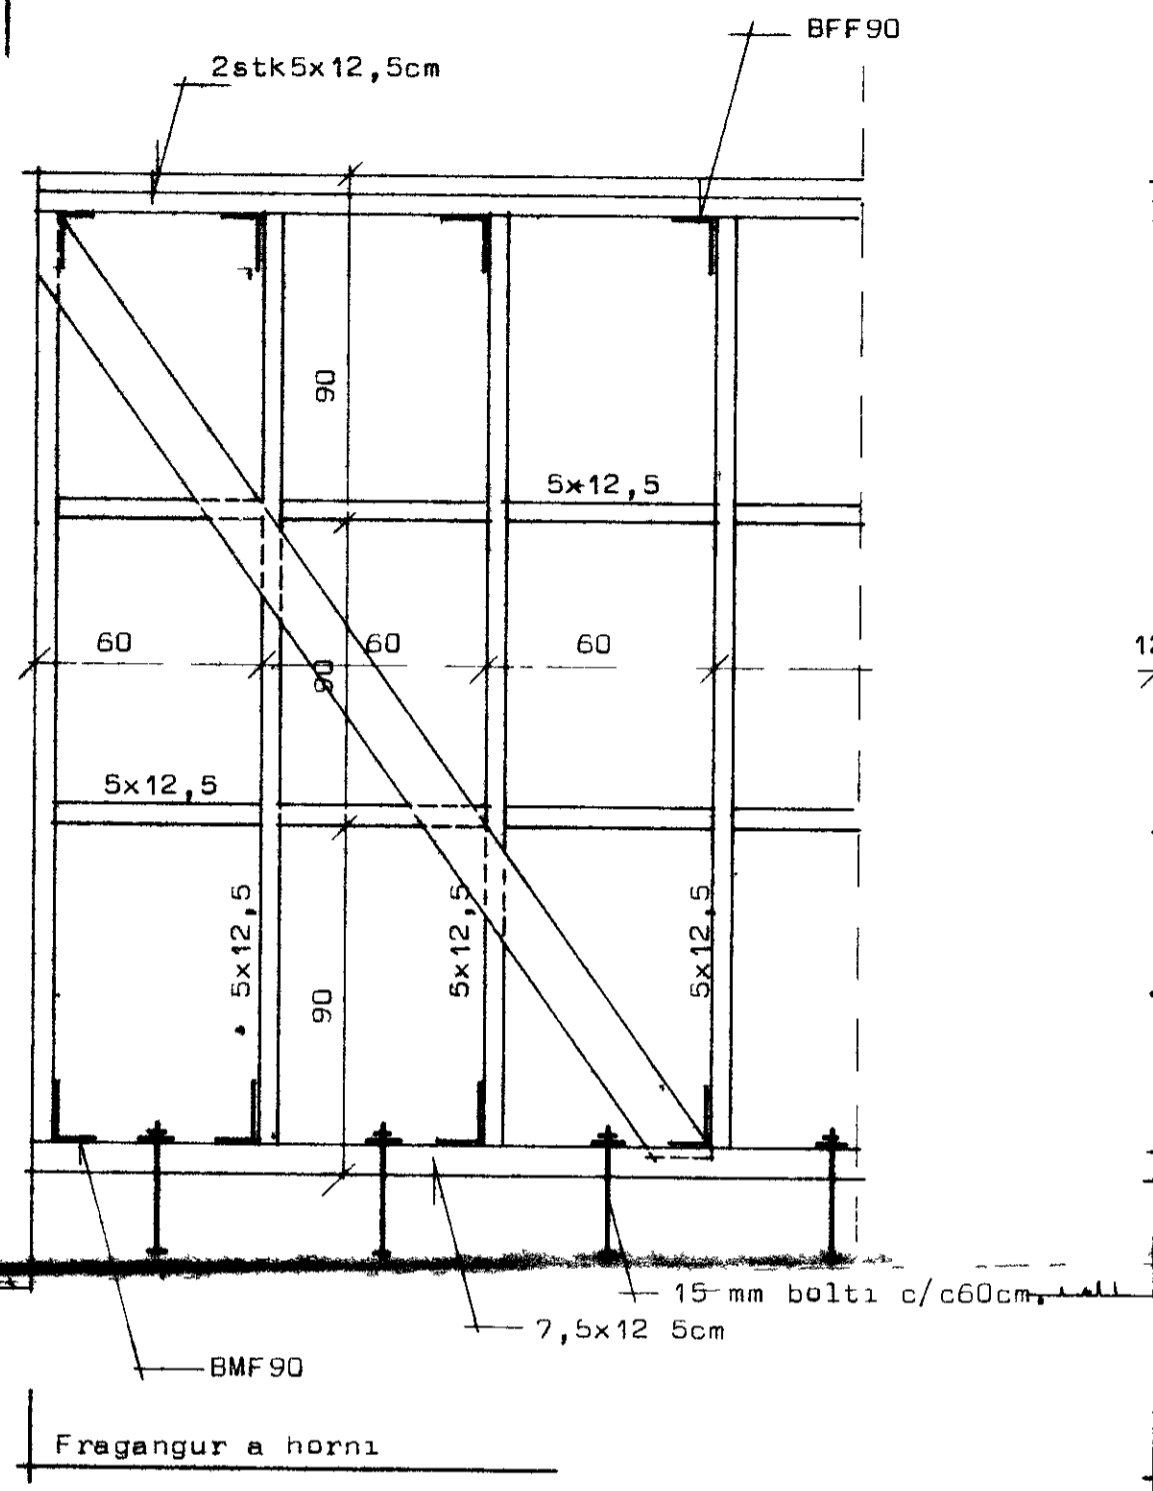

# TIMBURGRIND LÓDRÉTT KLÆÐNING

SAMPYKKT I-BYGGINGANEFND  
 22-11-79  
 BYGGINGAFULLTRUINN I VESTMANNAEYJUM  
*Sællur Ingólfur*

**STADALHÚS** S F  
 TEIKNISTOFA SUDURLANDSBRÁUT 30 BÍMI 83141

VERKEFNI	DAGS	1977
Timburhus hlutateikningar	MKV	1 5 1 20
BR		
BLAD NR		2 af 2