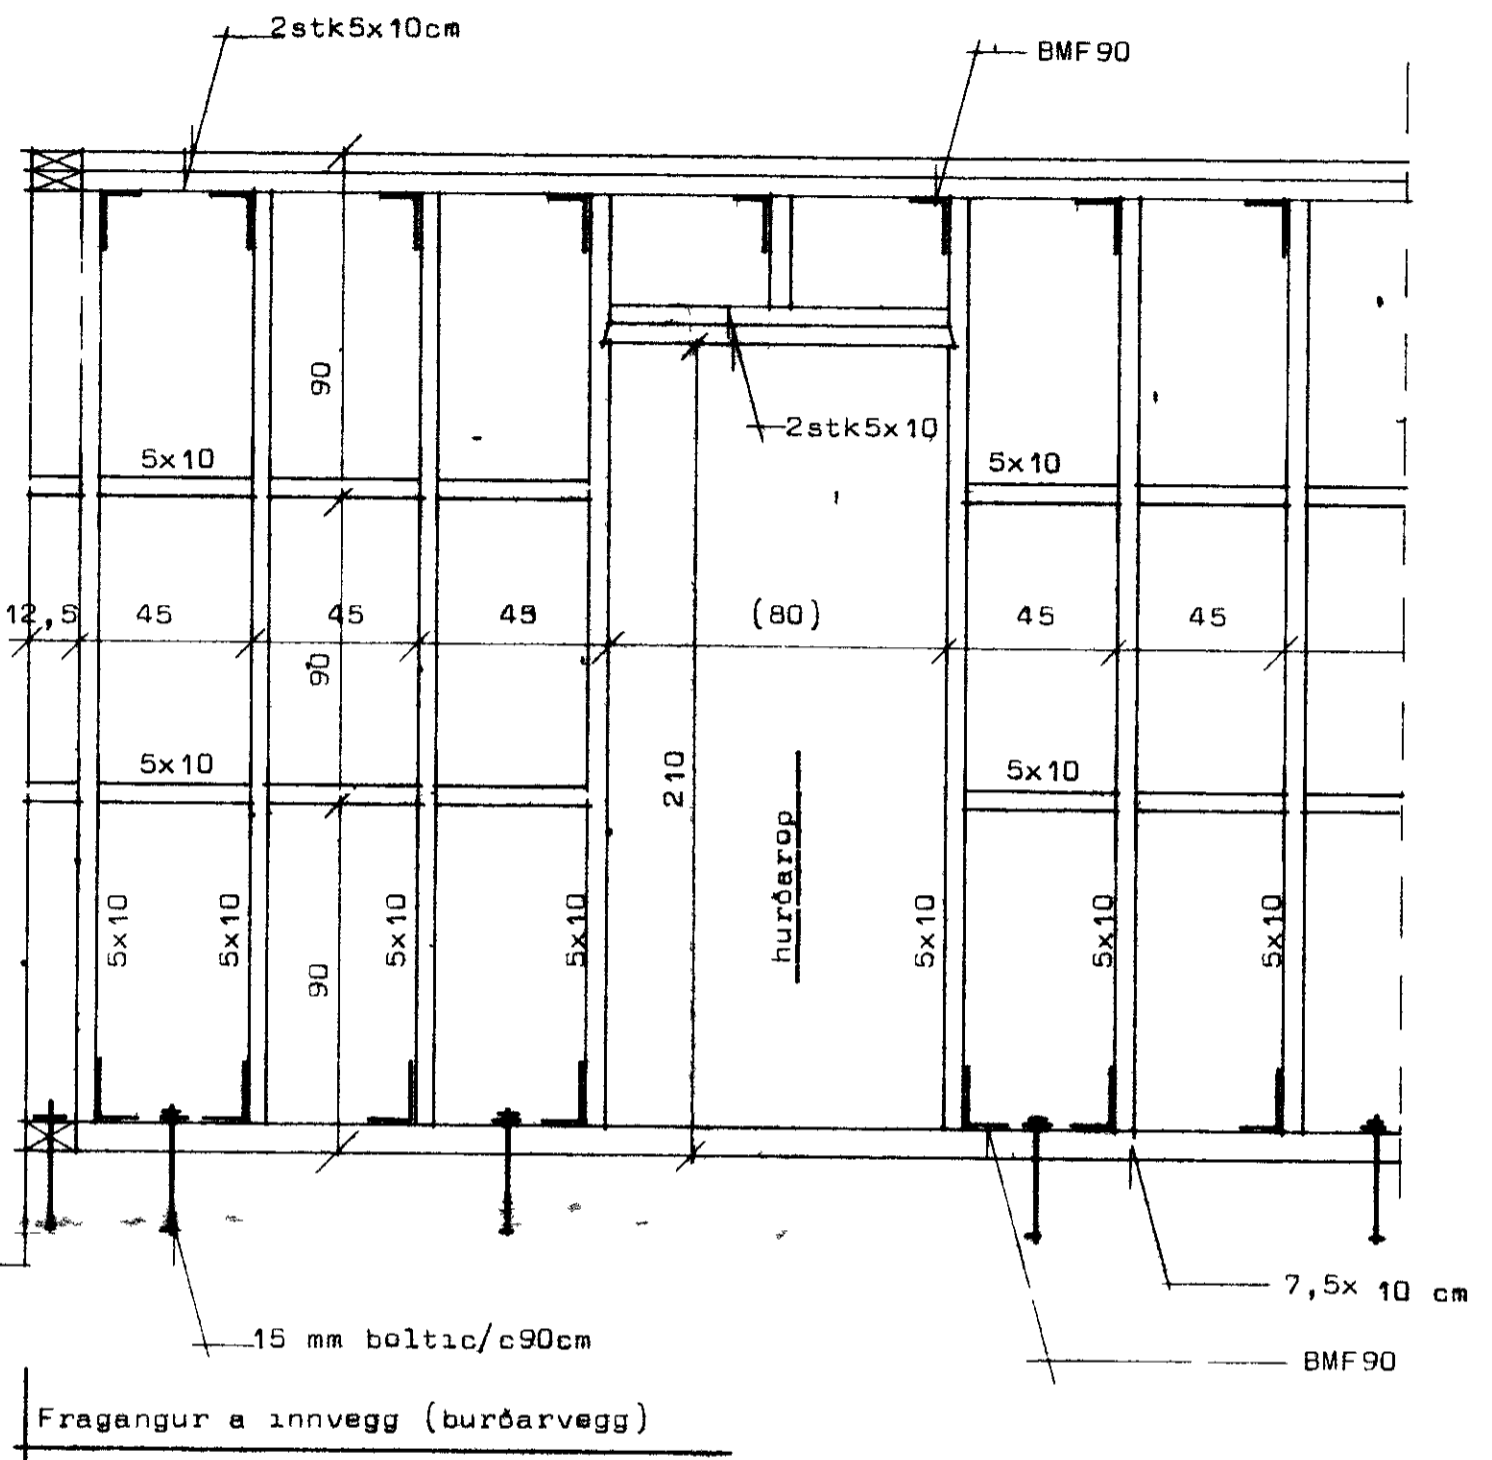

# TIMBURGRIND LÓDRÉTT KLÆÐNING

SAMPYKKT I-BYGGINGANEFND  
 22-11-79  
 BYGGINGAFULLTRUINN I VESTMANNAEYJUM  
*Sællur Ingólfur*

**STADALHÚS** S F  
 TEIKNISTOFA SUDURLANDSBRÁUT 30 BÍMI 83141

VERKEFNI	DAGS	1977
Timburhus hlutateikningar	MKV	1 5 1 20
BR		
BLAD NR		2 af 2