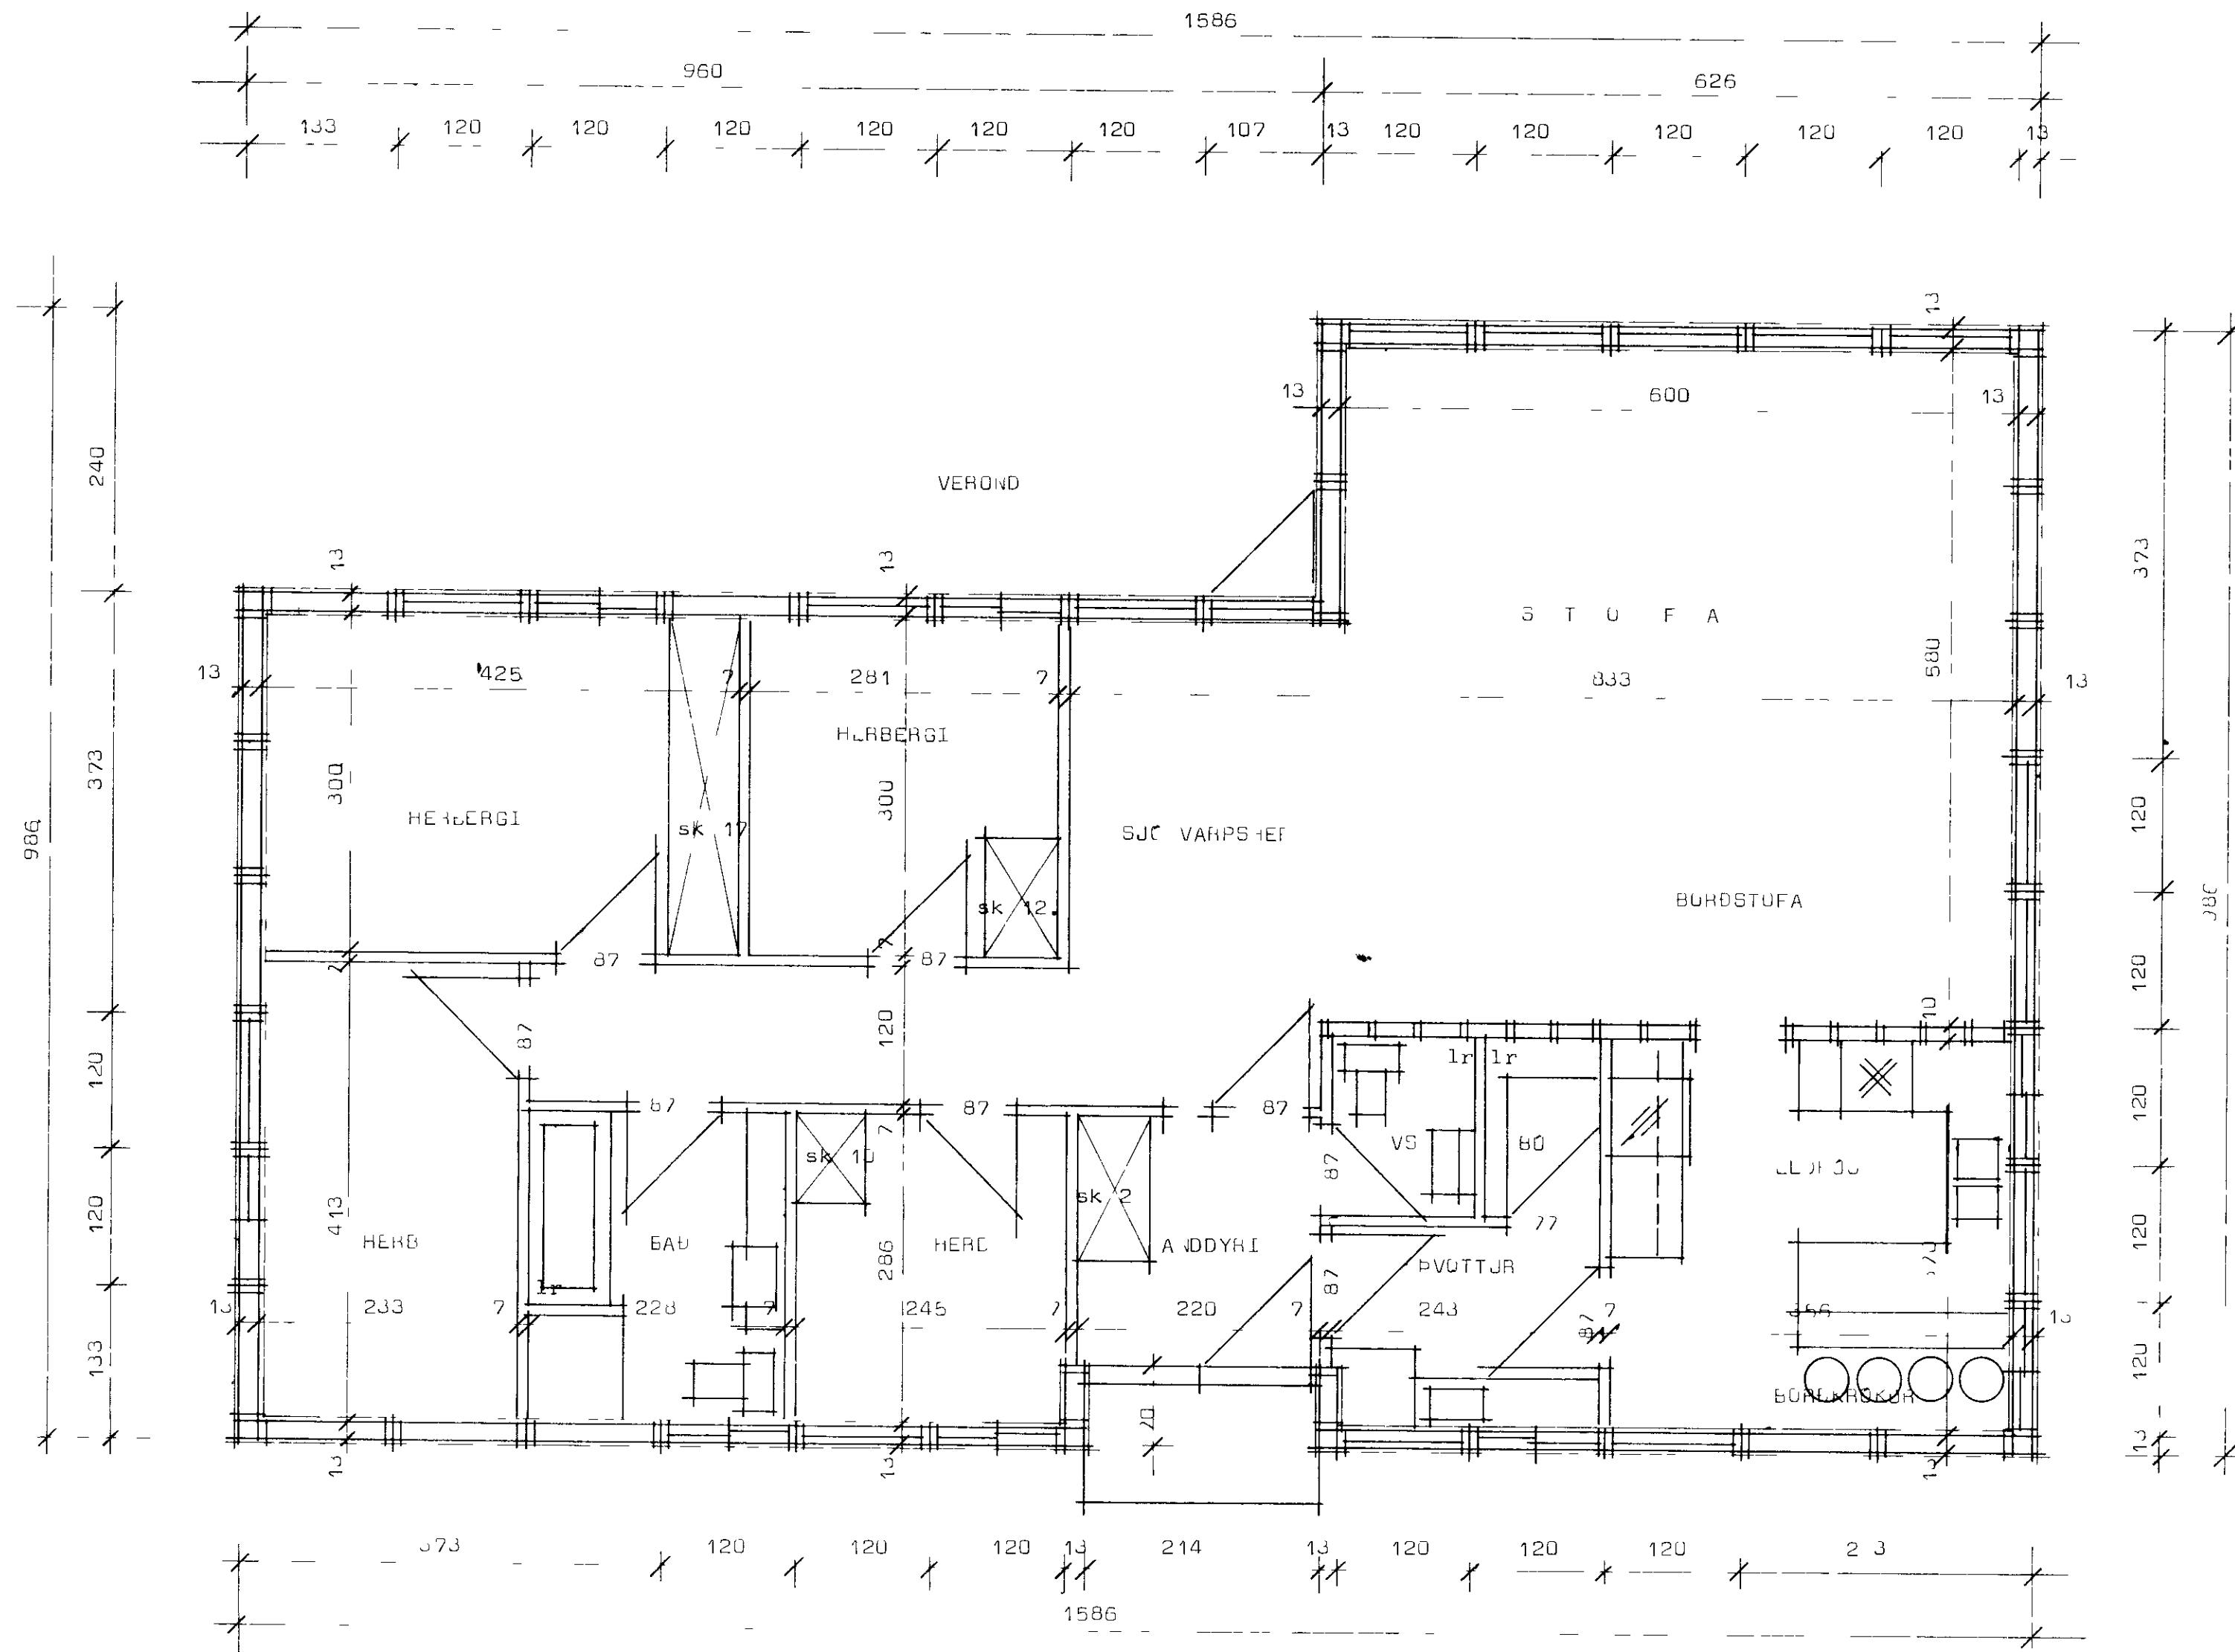

BÚHAMAR 23 VESTMANNAEYJUM

1515

SAMPYKKT I BYGGINGANEFND
 27-11-29
 BYGGINGAFLUTRU NN I VESTMANNAEYJUM
Valtari Þorgeirsson

STAÐALHÚS

TEIKNISTOFA SIÐUMULA 31 SIMI 83141

VERKEFNI Grunnmynd	DAGS	VERK NR ST 150
	MKV 1 50	
	BR	
	BLAD NR	