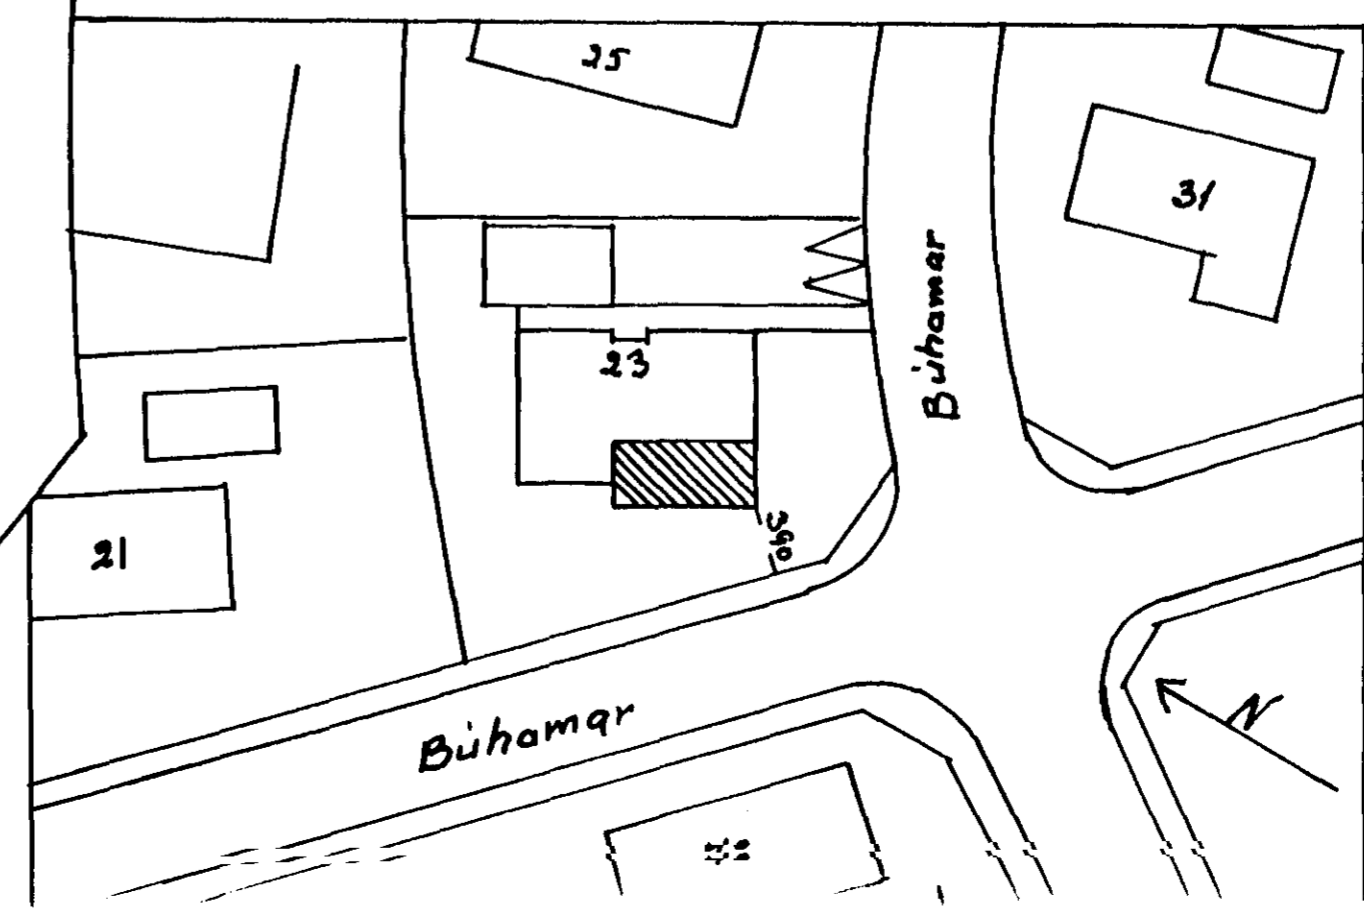

SAMÞYKKT AF BYGGINGARFULLTRÚA

23 JUNI 2001  
*[Signature]*  
BYGGINGARFULLTRÚA VESTMÁNNAEYJUM

Norðaustur

Suðaustur

Suðvestur

Norðvestur

Mazik 1:100	Búhamar 23
1:500	Sölustofa: Grunnmynd.
	útlit og sneidning.
	Afstöðamynd 1:500
Teiknad 2. juni 2001	
	<i>Andri Árnason</i>