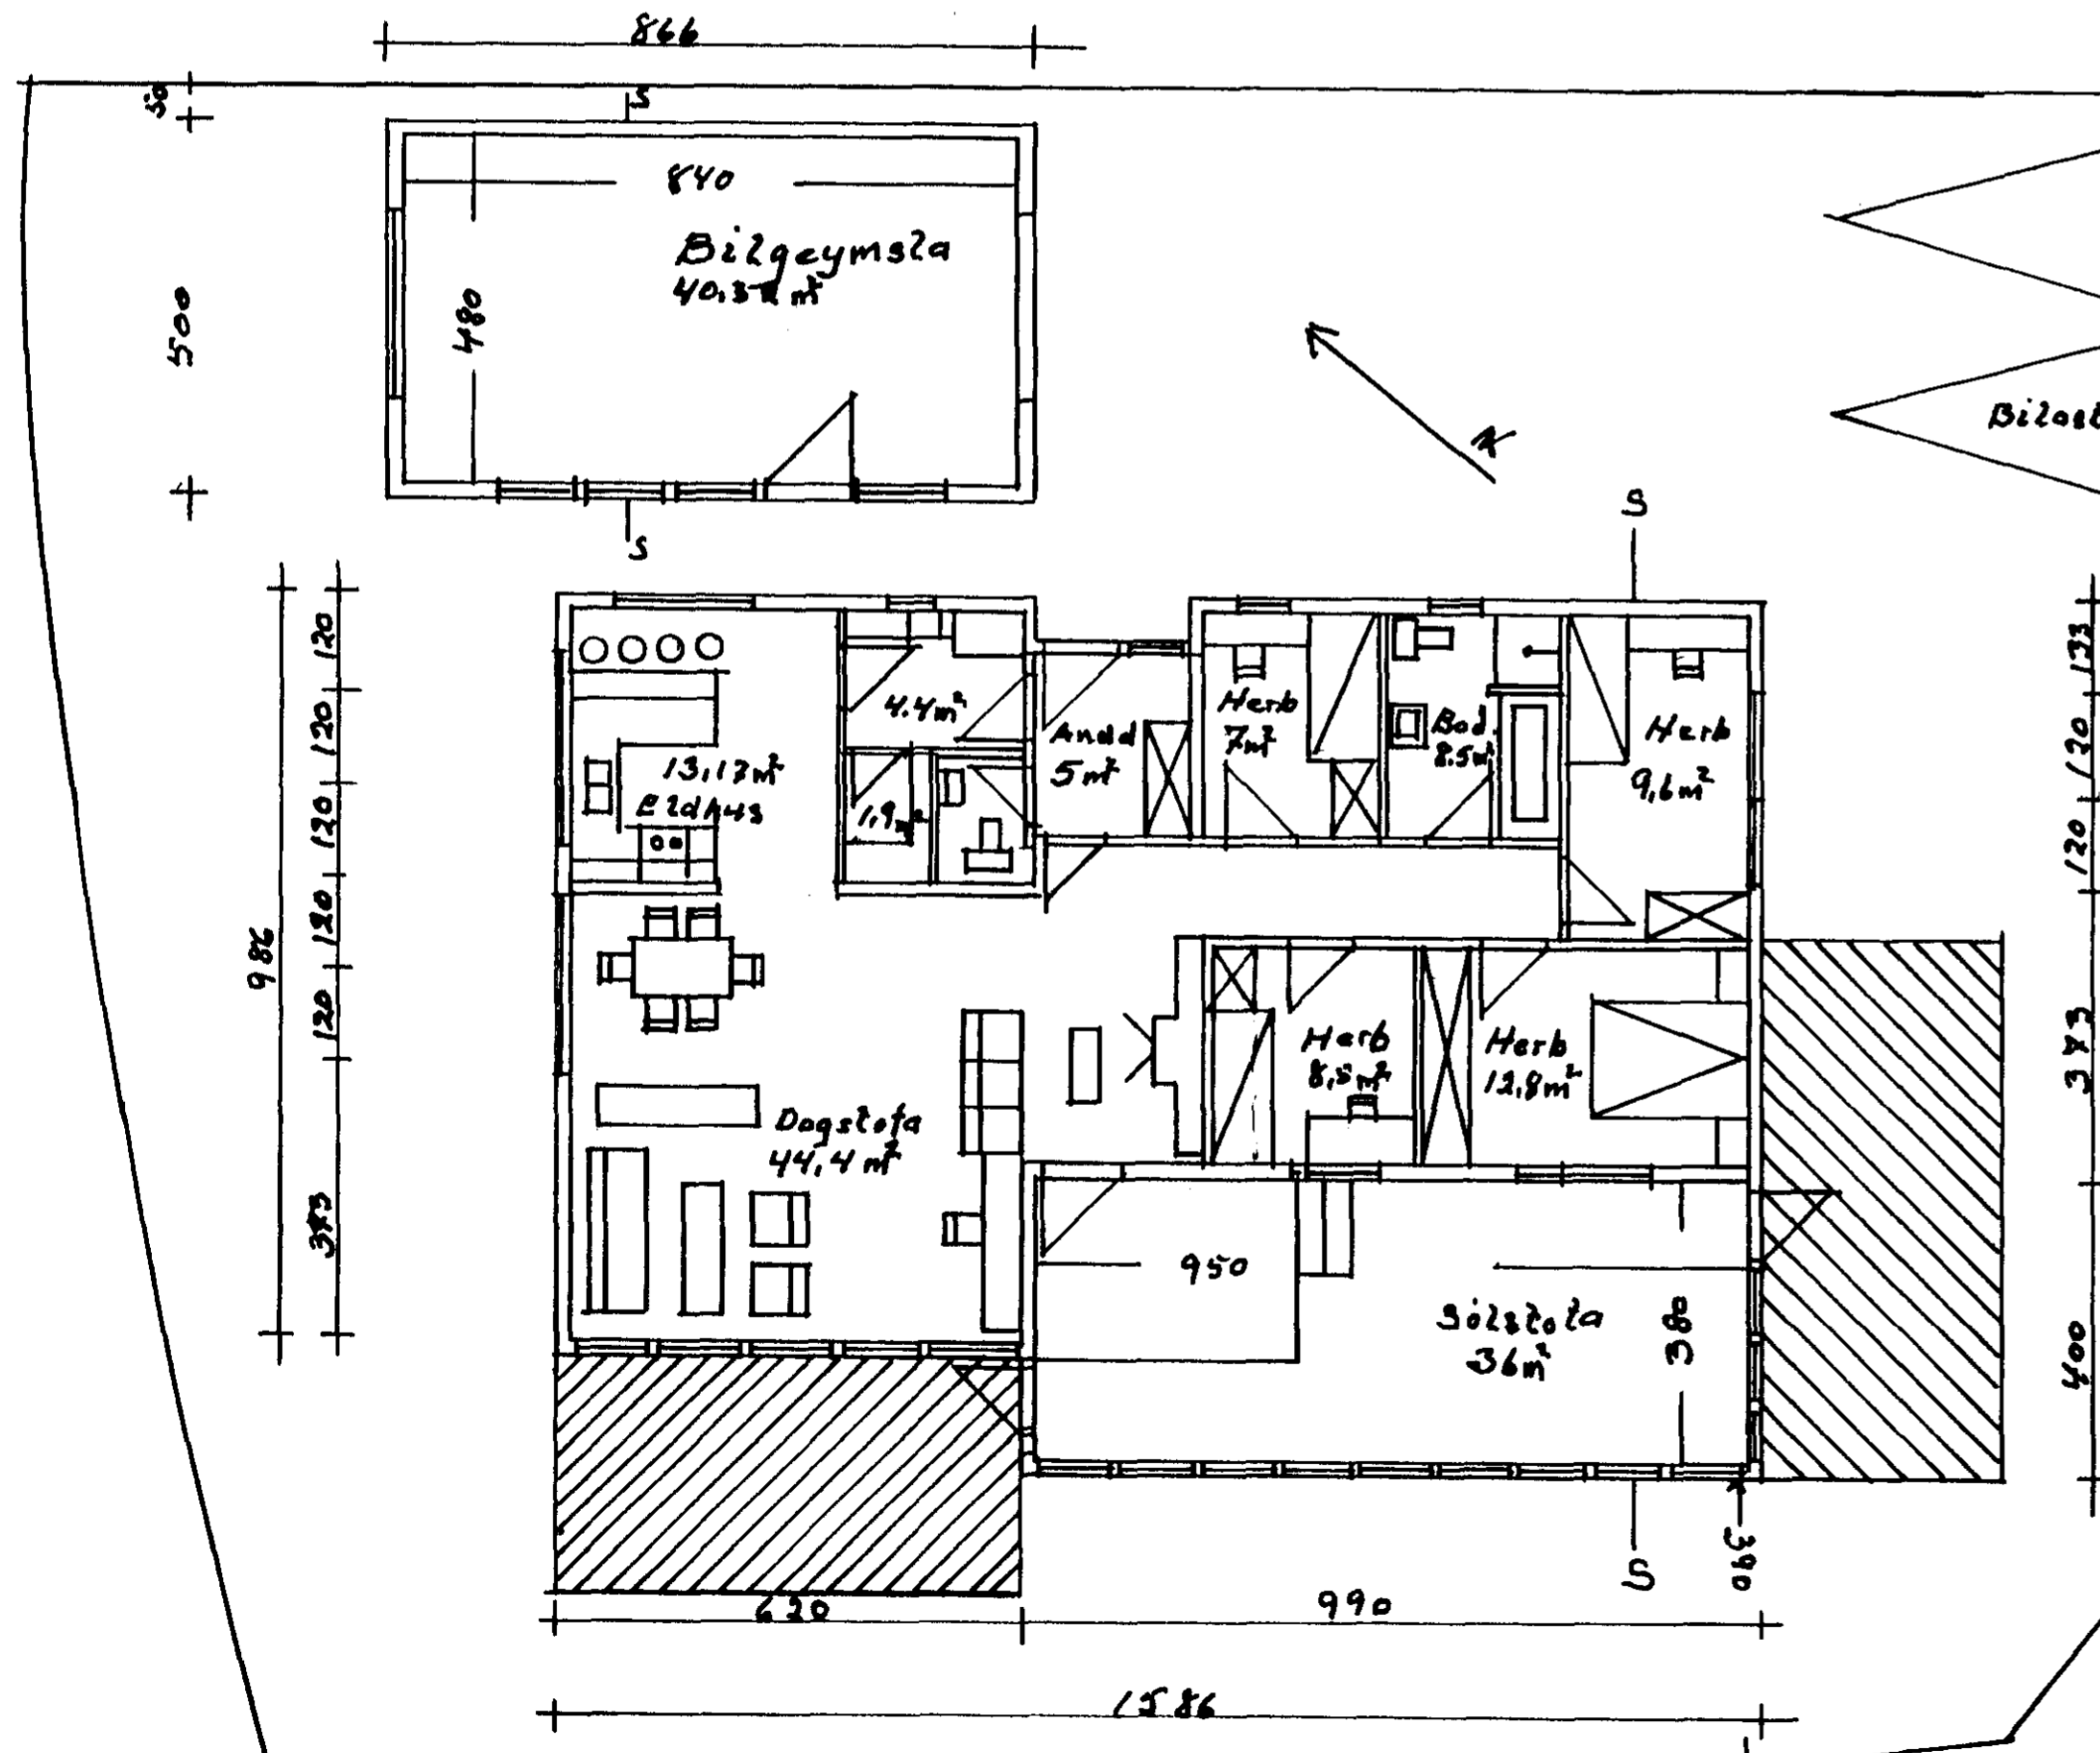

SAMÞYKKT AF BYGGINGARFULLTRÚA

23 JUNI 2001  
*[Signature]*  
BYGGINGARFULLTRÚA VESTMÁNNAEYJUM

Norðaustur

Suðaustur

Suðvestur

Norðvestur

Mazik 1:100	Búhamar 23
1:500	Sölustofa: Grunnmynd.
	útlit og sneidning.
	Afstöðamynd 1:500
Teiknad 2. juni 2001	
	<i>Andri Árnason</i>