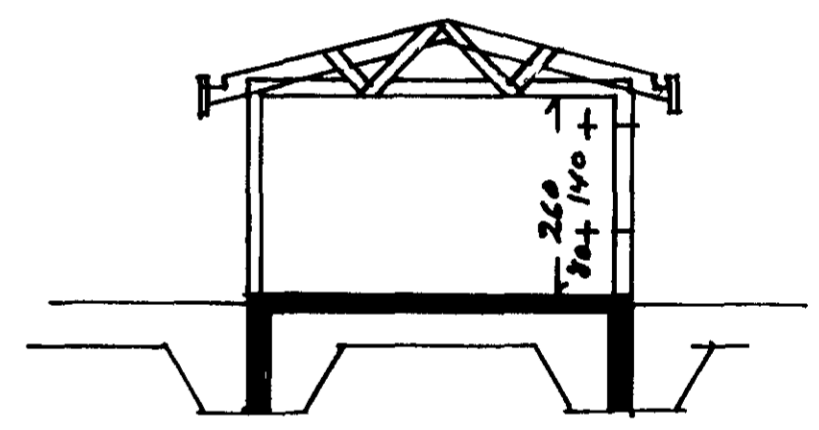

SAMÞYKKT AF BYGGINGARFULLTRÚA

23 JUNI 2001  
*[Signature]*  
BYGGINGARFULLTRÚA VESTMÁNNAEYJUM

Norðaustur

Suðaustur

Suðvestur

Norðvestur

Mazik 1:100	Búhamar 23
1:500	Sölustofa: Grunnmynd.
	útlit og sneidning.
	Afstöðamynd 1:500
Teiknad 2. juni 2001	
	<i>Andri Árnason</i>