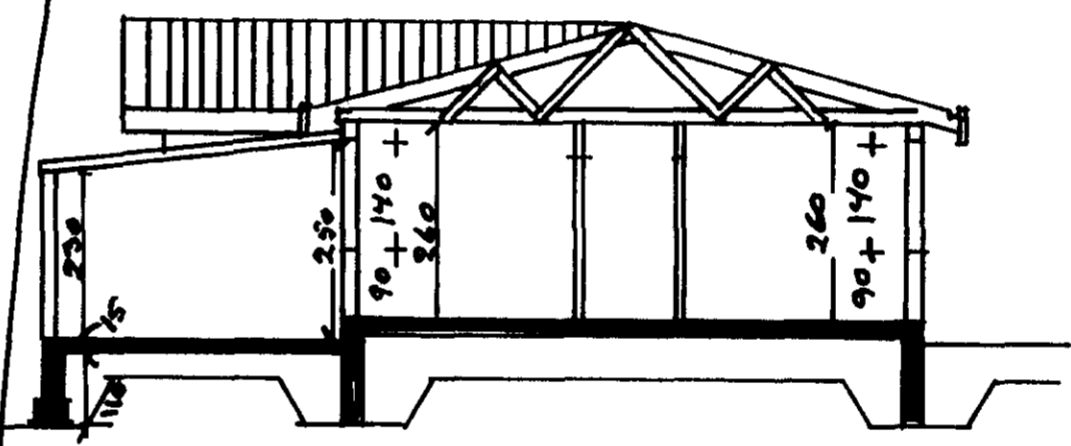

SAMÞYKKT AF BYGGINGARFULLTRÚA

23 JUNI 2001  
*[Signature]*  
BYGGINGARFULLTRÚA VESTMÁNNAEYJUM

Norðaustur

Suðaustur

Suðvestur

Norðvestur

Mazik 1:100	Búhamar 23
1:500	Sölustofa: Grunnmynd.
	útlit og sneidning.
	Afstöðamynd 1:500
Teiknad 2. juni 2001	
	<i>Andri Árnason</i>