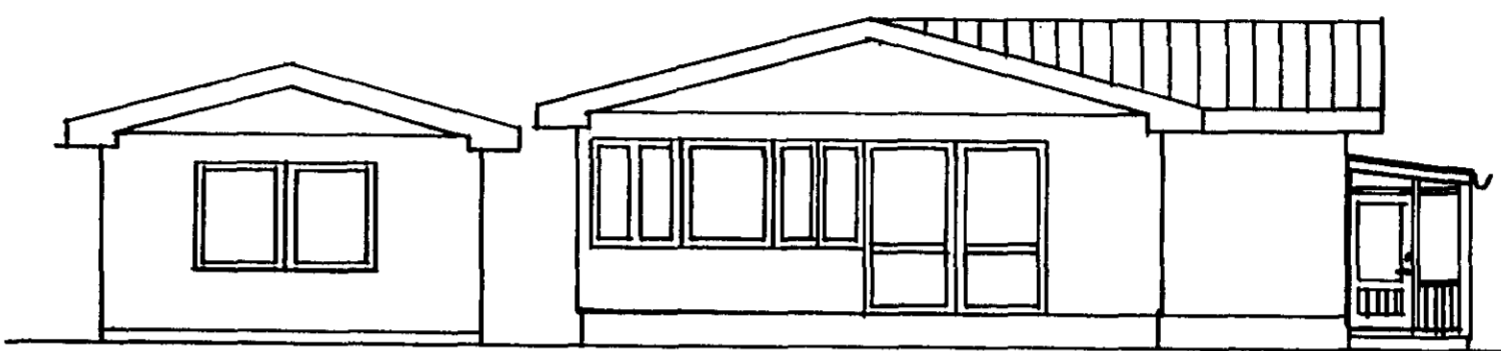

SAMÞYKKT AF BYGGINGARFULLTRÚA

23 JUNI 2001  
*[Signature]*  
BYGGINGARFULLTRÚA VESTMÁNNAEYJUM

Norðaustur

Suðaustur

Suðvestur

Norðvestur

Mazik 1:100	Búhamar 23
1:500	Sölustofa: Grunnmynd.
	útlit og sneidning.
	Afstöðamynd 1:500
Teiknad 2. juni 2001	
	<i>Andri Árnason</i>